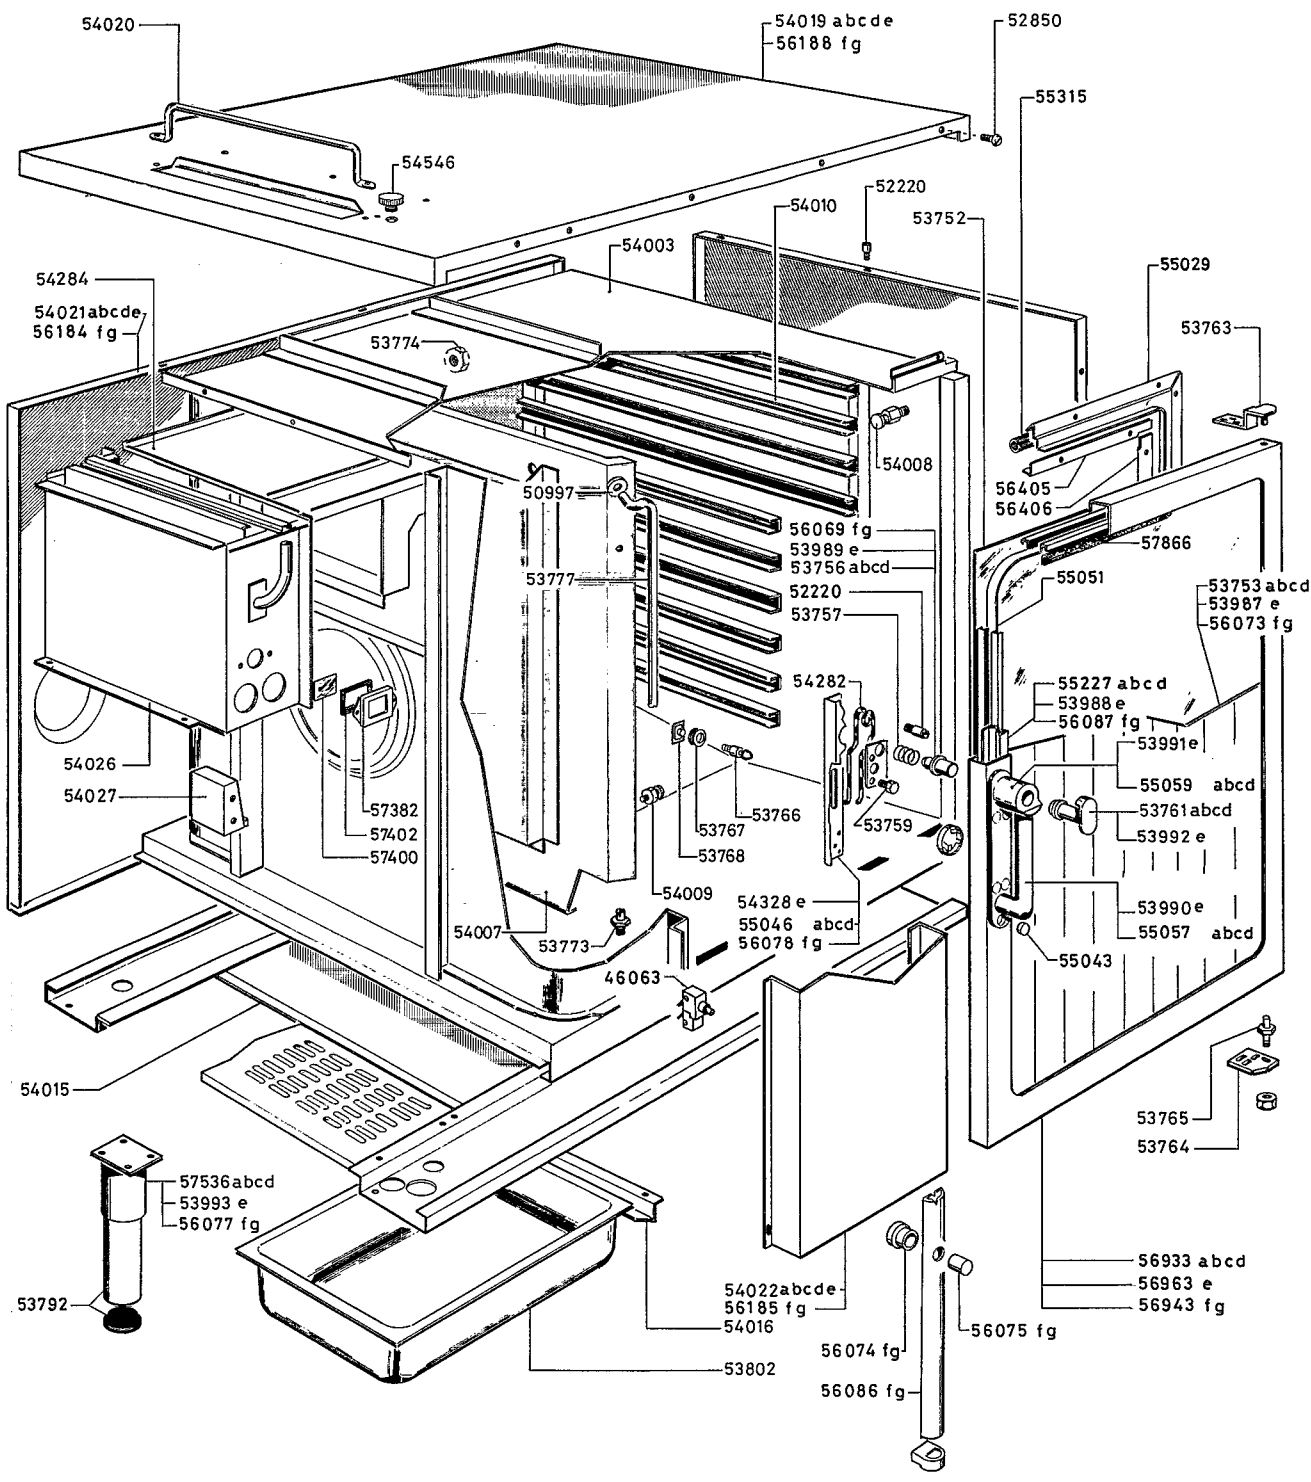

TCR 1403.03.64.57/03.64.58

FORNO A CONVEZIONE A GAS DA 20 GRIGLIE 20 GRIDS GAS CONVECTION OVEN							RIF. REF.	Da matr. from serial N°
a	b	c	d	e	f	g		
241200 FCF/G20	241205 FCF/G20D	241210 FCF/G20F	241215 PFCF/G20	724212 4212 N	2FC04B	770347		18 05 84
								2 10 09 85
								3 03 11 86
								4 01 12 89
								03 64-57

**Zanussi Grandi Impianti S.p.A.**  
Via Cesare Battisti, 12 - 31015 Conegliano (TV)  
Italy

© RIPRODUZIONE, ANCHE PARZIALE, VIETATA  
Revised 07/90

KIK03100896 03-64-57A/58A

<b>FORNO A CONVEZIONE A GAS DA 20 GRIGLIE</b> <b>20 GRIDS GAS CONVECTION OVEN</b>							RIF. REF.	Da matr. from serial N°
a	b	c	d	e	f	g		03 06 91
241 200 FCF/G.20	241 205 FCF/G.20D	241 210 FCF/G.20F	241 215 PFCF/G.20	724 212 "N"	2FC 04 B "STD"	770 347 "D"		

**OMNIA SERVICE** srl  
Via Cesare Battisti, 12 - 31015 Conegliano (TV) - Italy

© RIPRODUZIONE, ANCHE PARZIALE, VIETATA  
Issued 07 - 93

03 64-57 a

FORNO A CONVEZIONE A GAS DA 20 GRIGLIE 20 GRIDS GAS CONVECTION OVEN							RIF. REF.	Da matr. from serial N°
a	b	c	d	e	f	g		
241 200 FCF/G 20	241205 FCF/G20D	241210 FCF/G20F	241215 PFCF/G20	724212 4212 N	2FC04 B	770 347		18 05 84
							03	64-58

TCR 1404 03 64 59 / 03 64 60

**FORNO A CONVEZIONE A GAS DA 20 GRIGLIE**  
**20 GRIDS GAS CONVECTION OVEN**

a	b	c	d	e	f	g	RIF. REF.	Da matr. from serial N°
241200 FCF/G20	241205 FCF/G20D	241210 FCF/G20F	241215 PFCE/G20	724212 4212 N	2FC 04 B	770 347		18 05 84
							1	27 08 85