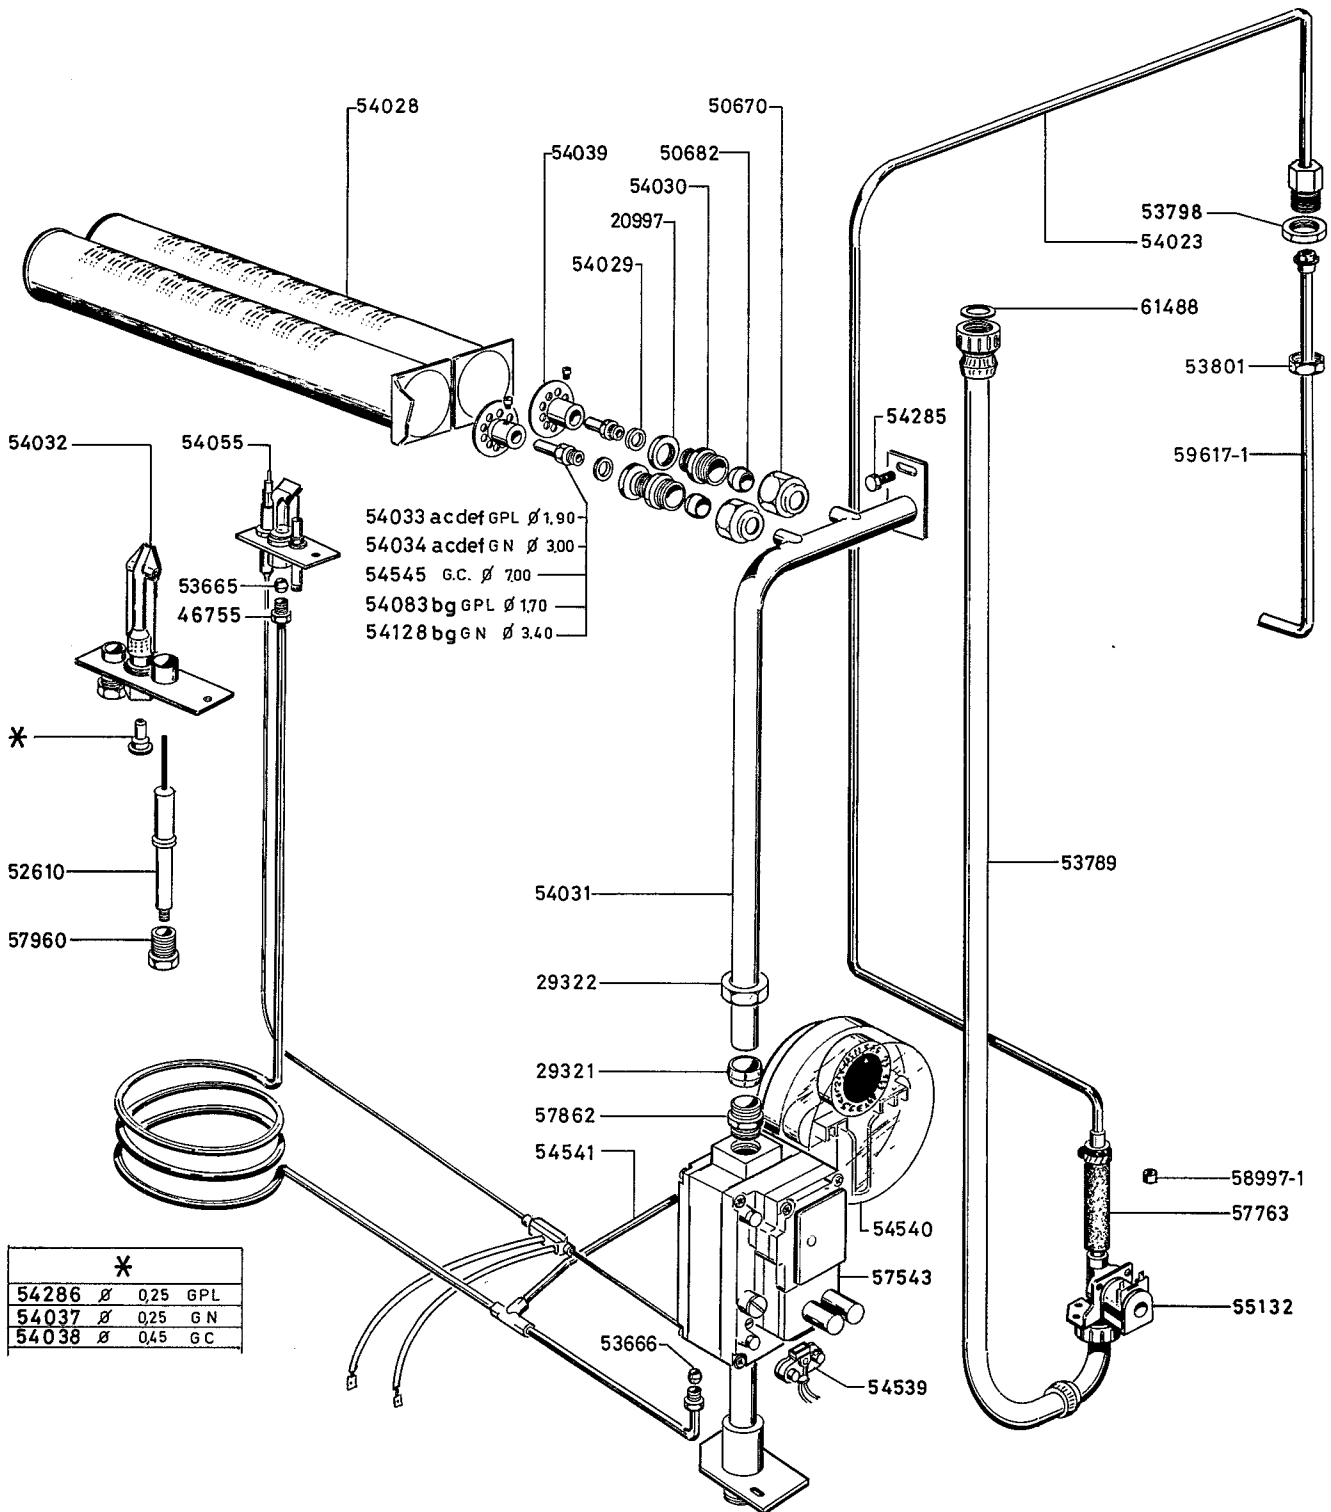

TCR 1403.03.64.57/03.64.58

FORNO A CONVEZIONE A GAS DA 20 GRIGLIE 20 GRIDS GAS CONVECTION OVEN							RIF. REF.	Da matr. from serial N°
a	b	c	d	e	f	g		
241200 FCF/G20	241205 FCF/G20D	241210 FCF/G20F	241215 PFCF/G20	724212 4212 N	2FC04B	770347		18 05 84
								2 10 09 85
								3 03 11 86
								4 01 12 89
								03 64-57

FORNO A CONVEZIONE A GAS DA 20 GRIGLIE 20 GRIDS GAS CONVECTION OVEN							RIF. REF.	Da matr. from serial N°
a	b	c	d	e	f	g		
241 200 FCF/G 20	241205 FCF/G20D	241210 FCF/G20F	241215 PFCF/G20	724 212 "N"	2FC 04 B "STD"	770 347 "D"	1	03 06 91 310.....
							03	64 58 a

TCR 1404 03 64 59 / 03 64 60

**FORNO A CONVEZIONE A GAS DA 20 GRIGLIE**  
**20 GRIDS GAS CONVECTION OVEN**

a	b	c	d	e	f	g	RIF. REF.	Da matr. from serial N°
241200 FCF/G20	241205 FCF/G20D	241210 FCF/G20F	241215 PFCE/G20	724212 4212 N	2FC 04 B	770 347		18 05 84
							1	27 08 85

**Zanussi Grandi Impianti S.p.A.**  
 Via Cesare Battisti, 12-31015 Conegliano (TV)  
 Italy

© RIPRODUZIONE, ANCHE PARZIALE, VIETATA  
 Revised 07/90

**03 64-59**

KX03100898 03-64-59A1.60A

FORNO A CONVEZIONE A GAS DA 20 GRIGLIE 20 GRIDS GAS CONVECTION OVEN							RIF. REF.	Da matr. from serial N°
a	b	c	d	e	f	g		
241200 FCF/G20	241205 FCF/G20D	241210 FCF/G20F	241215 PFCF/G20	724212 "N"	2FC 04 B "STD"	770 347 "D"	1	03 06 91 310.....