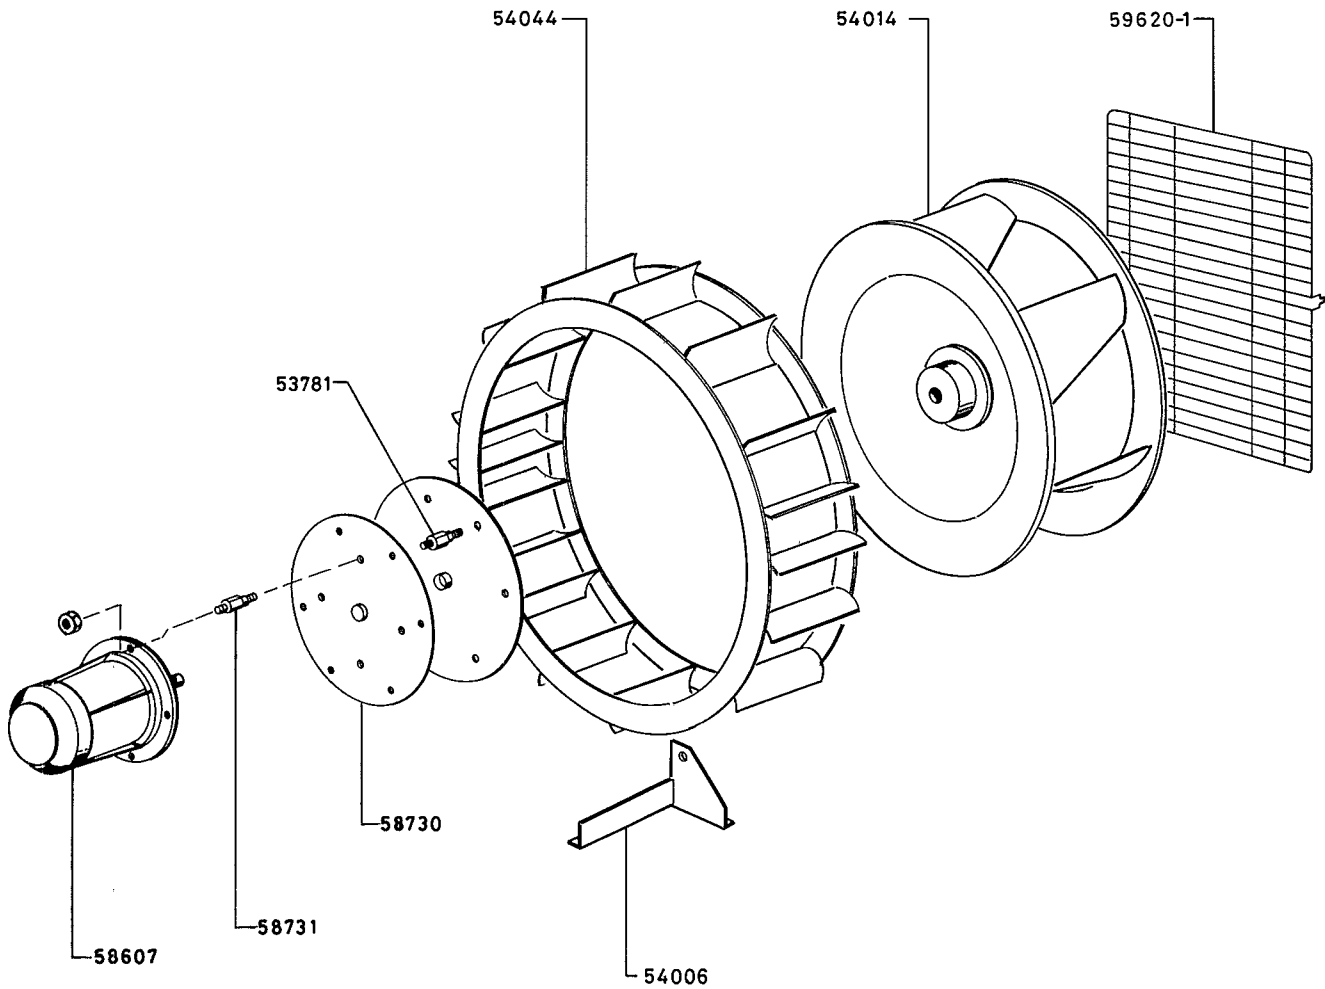

FORNO A CONVEZIONE A GAS DA 20 GRIGLIE 20 GRIDS GAS CONVECTION OVEN							RIF. REF.	Da matr. from serial N°
a	b	c	d	e	f	g		
241 200 FCF/G 20	241205 FCF/G20D	241210 FCF/G20F	241215 PFCF/G20	724 212 "N"	2FC 04 B "STD"	770 347 "D"	1	03 06 91 310.....
							03	64 58 a