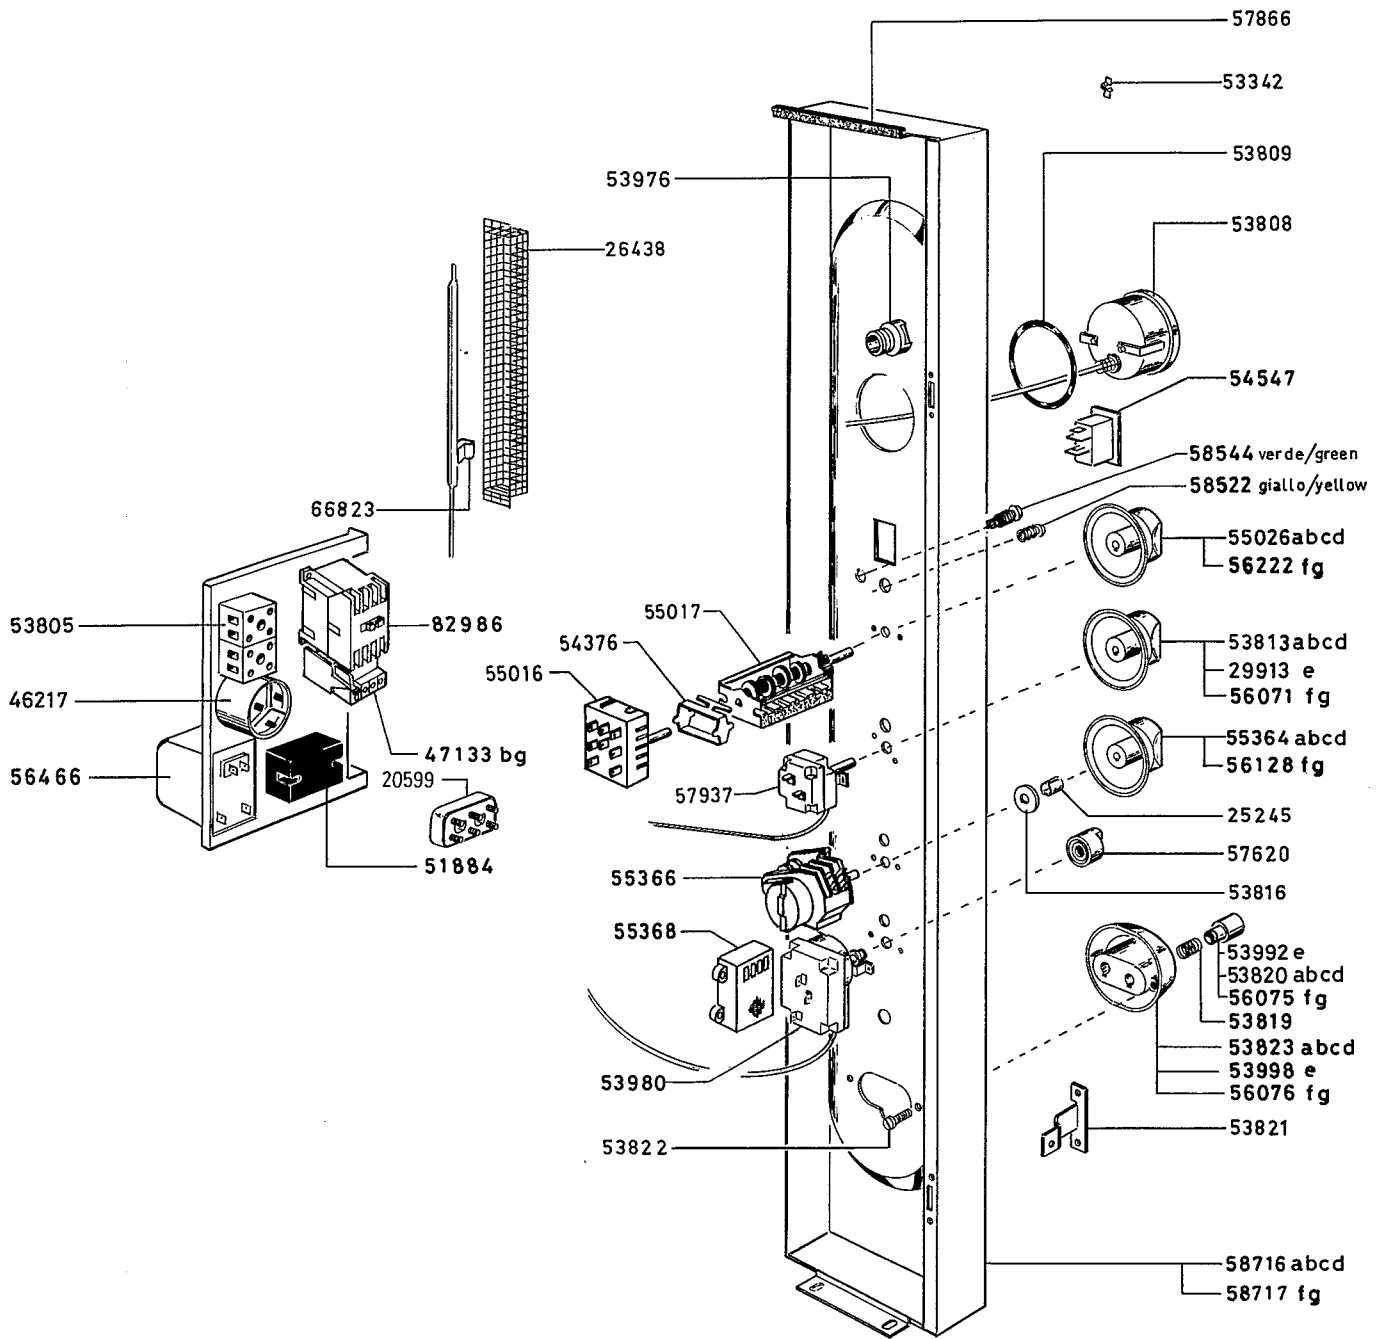

TCR 1404 03 64 59 / 03 64 60

**FORNO A CONVEZIONE A GAS DA 20 GRIGLIE**  
**20 GRIDS GAS CONVECTION OVEN**

a	b	c	d	e	f	g	RIF. REF.	Da matr. from serial N°
241200 FCF/G20	241205 FCF/G20D	241210 FCF/G20F	241215 PFCE/G20	724212 4212 N	2FC 04 B	770 347		18 05 84
							1	27 08 85

OMNIA SERVICE srl

Via Cesare Battisti, 12 - 31015 Conegliano (TV) - Italy

© RIPRODUZIONE, ANCHE PARZIALE, VIETATA

Issued 07 - 93

03 64-59a

FORNO A CONVEZIONE A GAS DA 20 GRIGLIE 20 GRIDS GAS CONVECTION OVEN							RIF. REF.	Da matr. from serial N°
a	b	c	d	e	f	g		
241200 FCF/G 20	241205 FCF/G20D	241210 FCF/G20F	241215 PFCF/G 20	724212 "N"	2FC04B "STD"	770347 "D"		03 0691