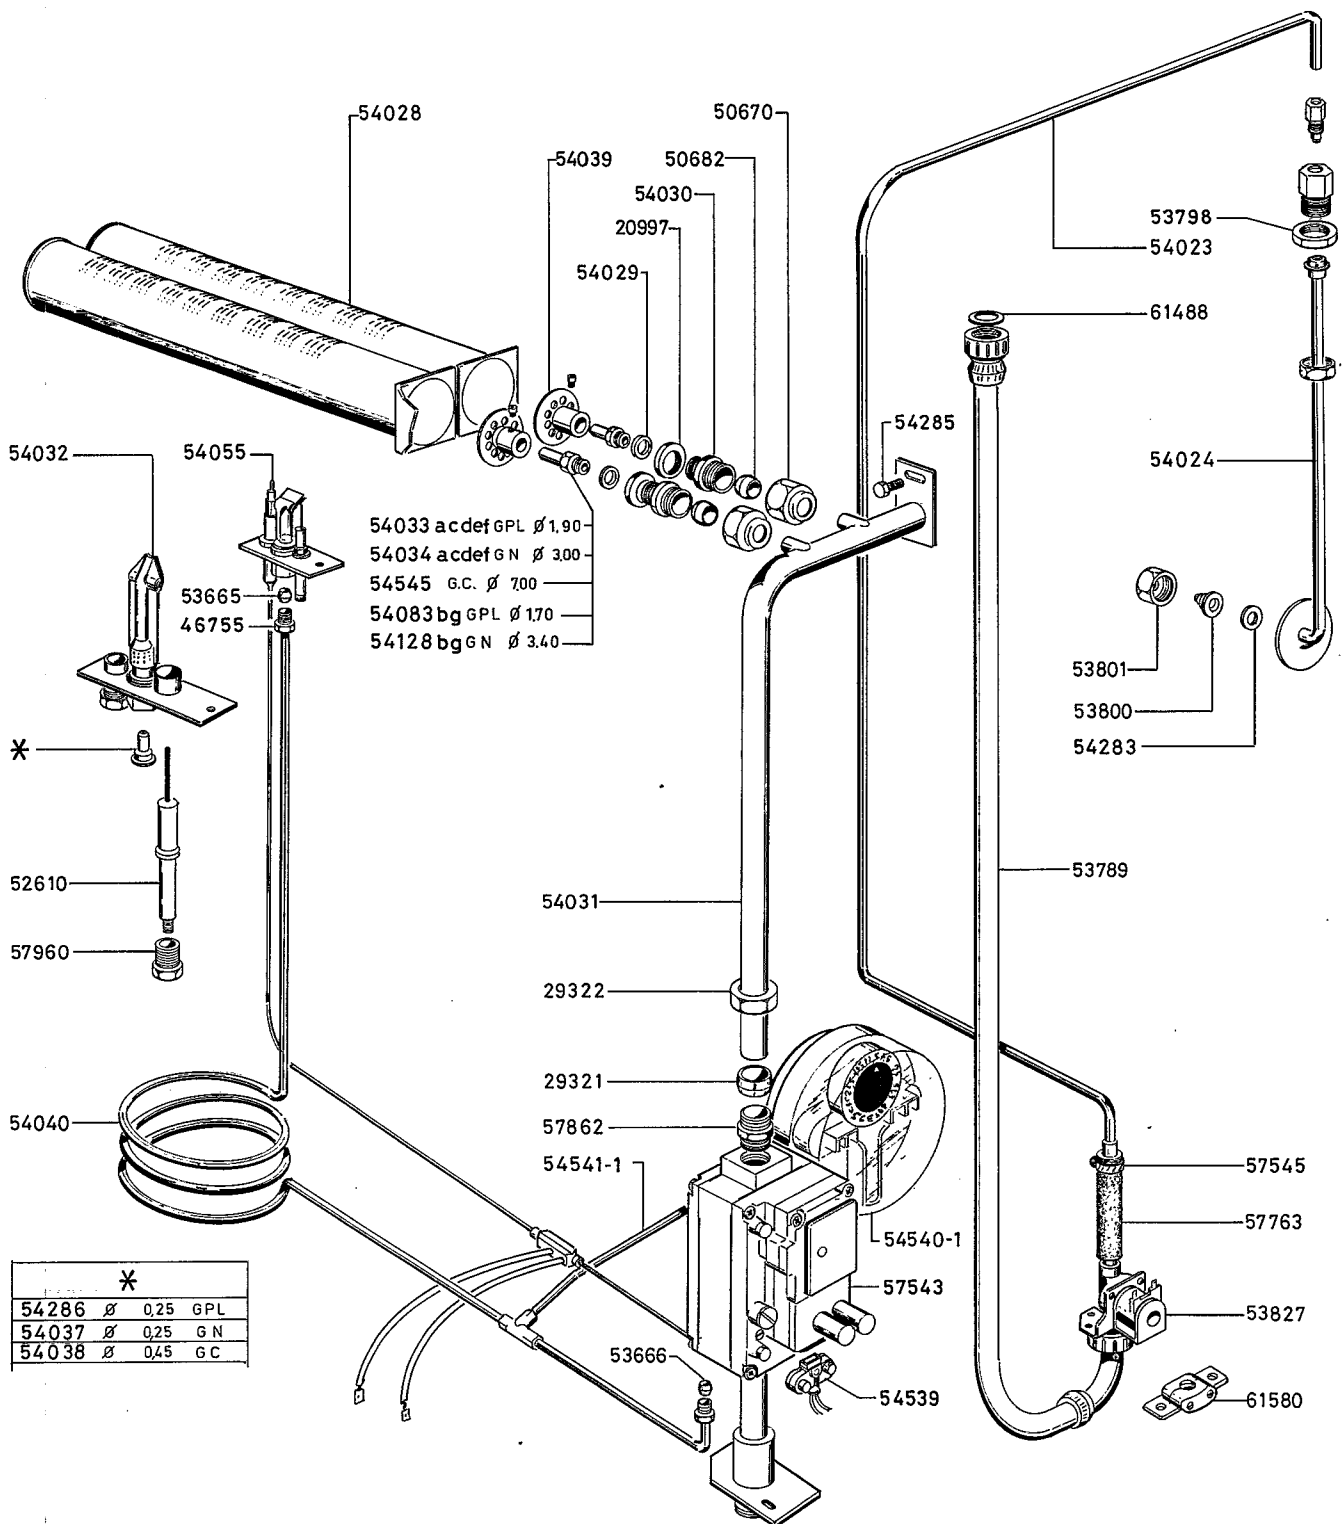

TCR 1403.03.64.57/03.64.58

FORNO A CONVEZIONE A GAS DA 20 GRIGLIE 20 GRIDS GAS CONVECTION OVEN							RIF. REF.	Da matr. from serial N°
a	b	c	d	e	f	g		
241200 FCF/G20	241205 FCF/G20D	241210 FCF/G20F	241215 PFCF/G20	724212 4212 N	2FC04B	770347		18 05 84
								2 10 09 85
								3 03 11 86
								4 01 12 89
								03 64-57

**Zanussi Grandi Impianti S.p.A.**  
Via Cesare Battisti, 12 - 31015 Conegliano (TV)  
Italy

© RIPRODUZIONE, ANCHE PARZIALE, VIETATA  
Revised 07/90

KIK03100896 03-64-57A/58A

<b>FORNO A CONVEZIONE A GAS DA 20 GRIGLIE</b> <b>20 GRIDS GAS CONVECTION OVEN</b>							RIF. REF.	Da matr. from serial N°
a	b	c	d	e	f	g		03 06 91
241 200 FCF/G.20	241 205 FCF/G.20D	241 210 FCF/G.20F	241 215 PFCF/G.20	724 212 "N"	2FC 04 B "STD"	770 347 "D"		

**OMNIA SERVICE** srl  
Via Cesare Battisti, 12 - 31015 Conegliano (TV) - Italy

© RIPRODUZIONE, ANCHE PARZIALE, VIETATA  
Issued 07 - 93

03 64-57 a

FORNO A CONVEZIONE A GAS DA 20 GRIGLIE 20 GRIDS GAS CONVECTION OVEN							RIF. REF.	Da matr. from serial N°
a	b	c	d	e	f	g		
241 200 FCF/G 20	241205 FCF/G20D	241210 FCF/G20F	241215 PFCF/G20	724212 4212 N	2FC04 B	770 347		18 05 84
							03	64-58

TCR 1404 03 64 59 / 03 64 60

**FORNO A CONVEZIONE A GAS DA 20 GRIGLIE**  
**20 GRIDS GAS CONVECTION OVEN**

a	b	c	d	e	f	g	RIF. REF.	Da matr. from serial N°
241200 FCF/G20	241205 FCF/G20D	241210 FCF/G20F	241215 PFCE/G20	724212 4212 N	2FC 04 B	770 347		18 05 84
							1	27 08 85