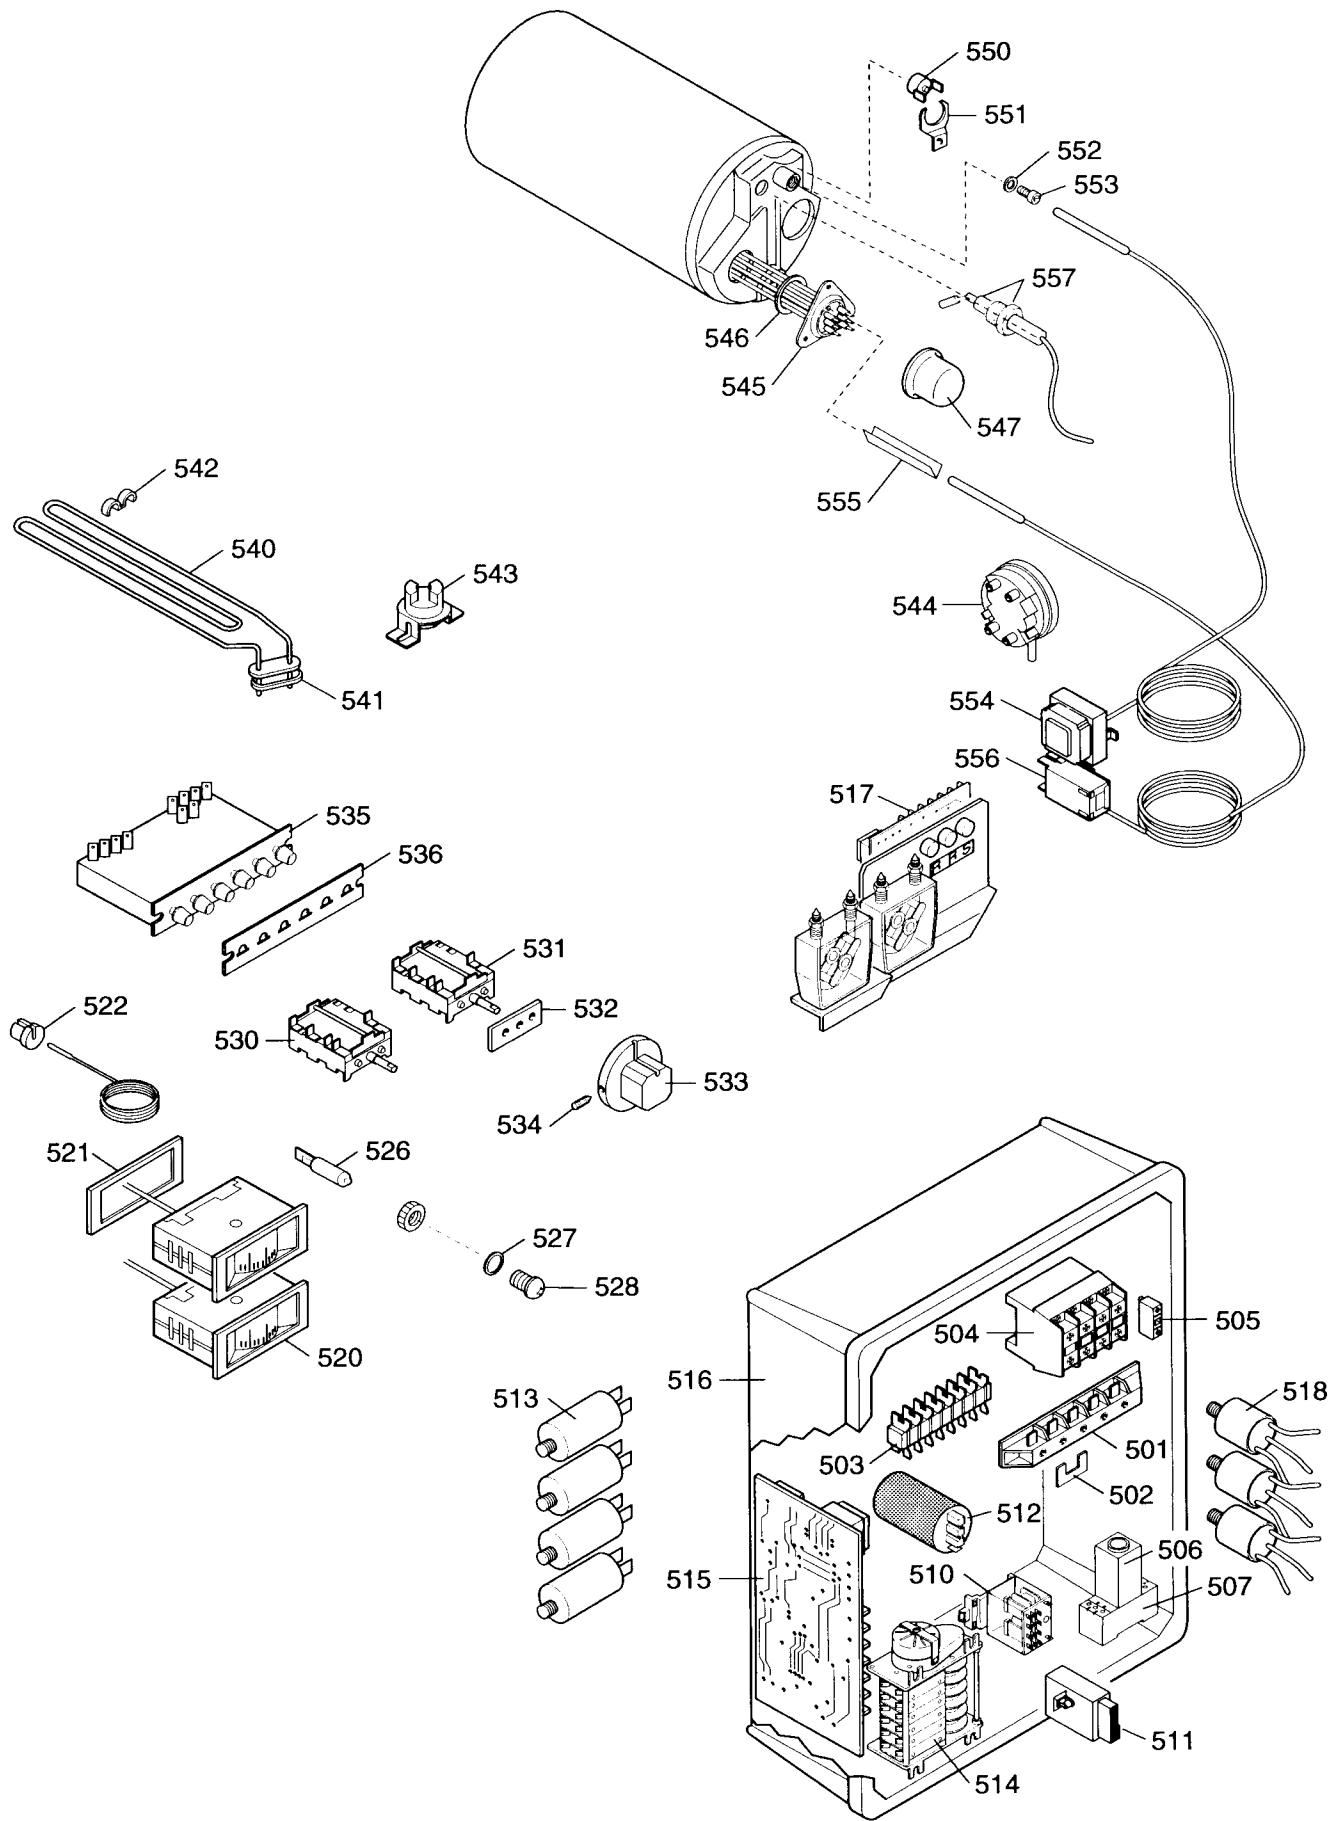

ill. 631001p4A

ill. 631001p5