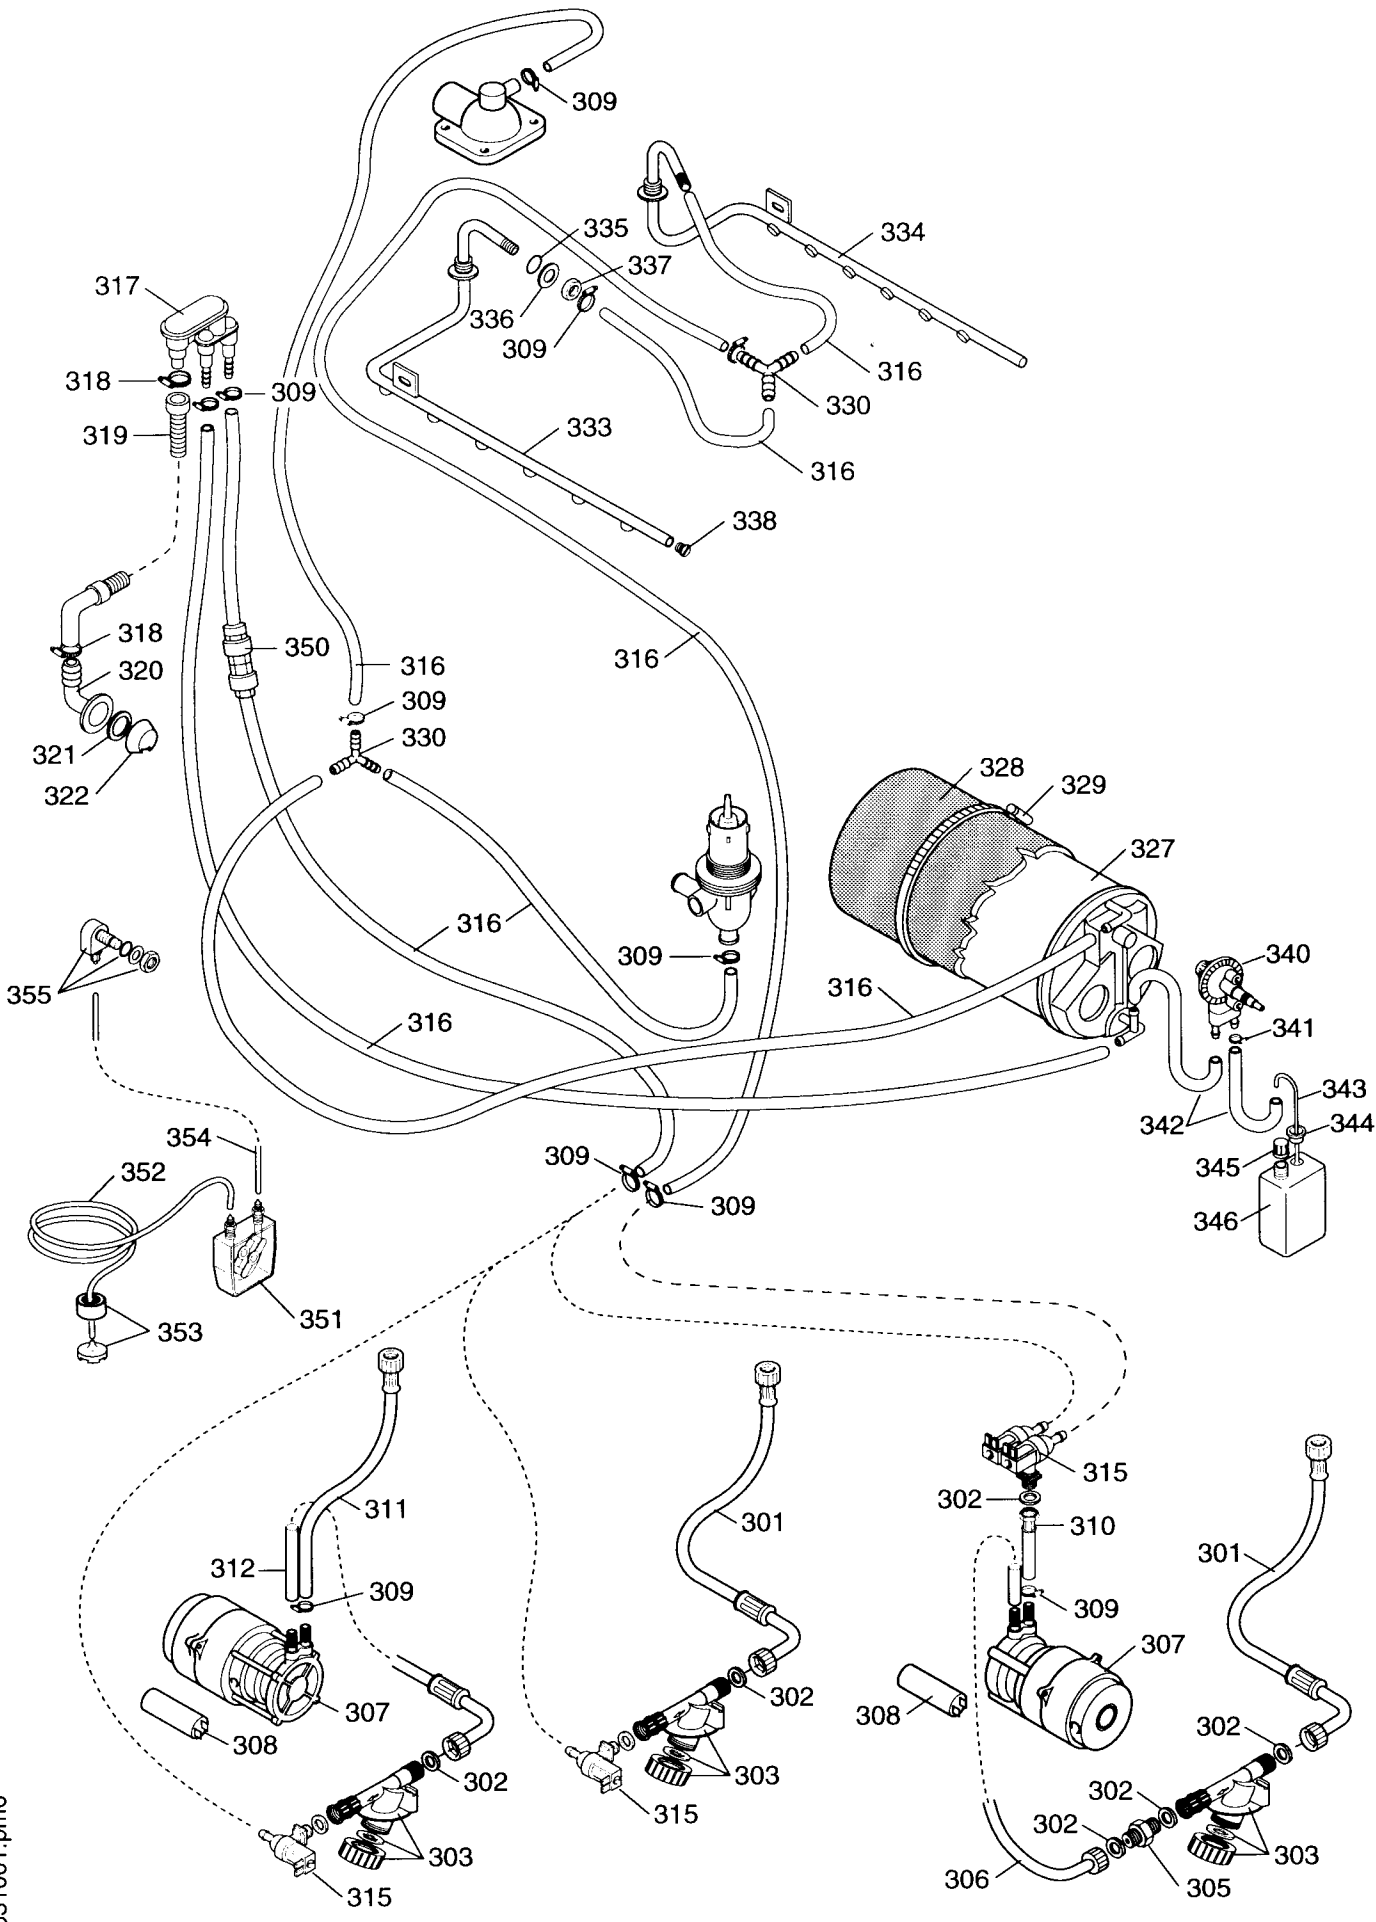

| LAVASTOVIGLIE DA 800 piatti/h<br>DISHWASHERS UP TO 800 dishes/hr |         |          |         |         |            |         |         | RIF<br>REF | Da matricola<br>from serial<br>N <sup>o</sup> |
|--|---------|----------|---------|---------|------------|---------|---------|------------|---|
| a  | b       |          |         |         | e          | f       | g       | 245....    |   |
| 505 001  | 505 000 | 505 002  | 505 003 | 505 004 | 505 005    | 505 006 | 505 007 |            |   |
| LS8  | LS8D    | LS8UK    | LC8U    | LS8F    | LS8 DECKER | LS8/9   | LS8/60  |            |   |
| h  | i       | l        | m       |         |            |         |         |            |   |
| 505 008  | 698025  | 727025   | 777430  |         |            |         |         |            |   |
| LS8/1UK  | HT 800  | HYDRA800 | Z80     |         |            |         |         |            |   |

TCR 1830 0 611.07-0

**OMNIA SERVICE** srl  
Via Cesare Battisti, 12 - 31015 Conegliano (TV) - Italy

© RIPRODUZIONE, ANCHE PARZIALE, VIETATA  
Issued 06/93

0 611.07-0

ill. 631001p1

ill. 631001p2

ill. 631001p3