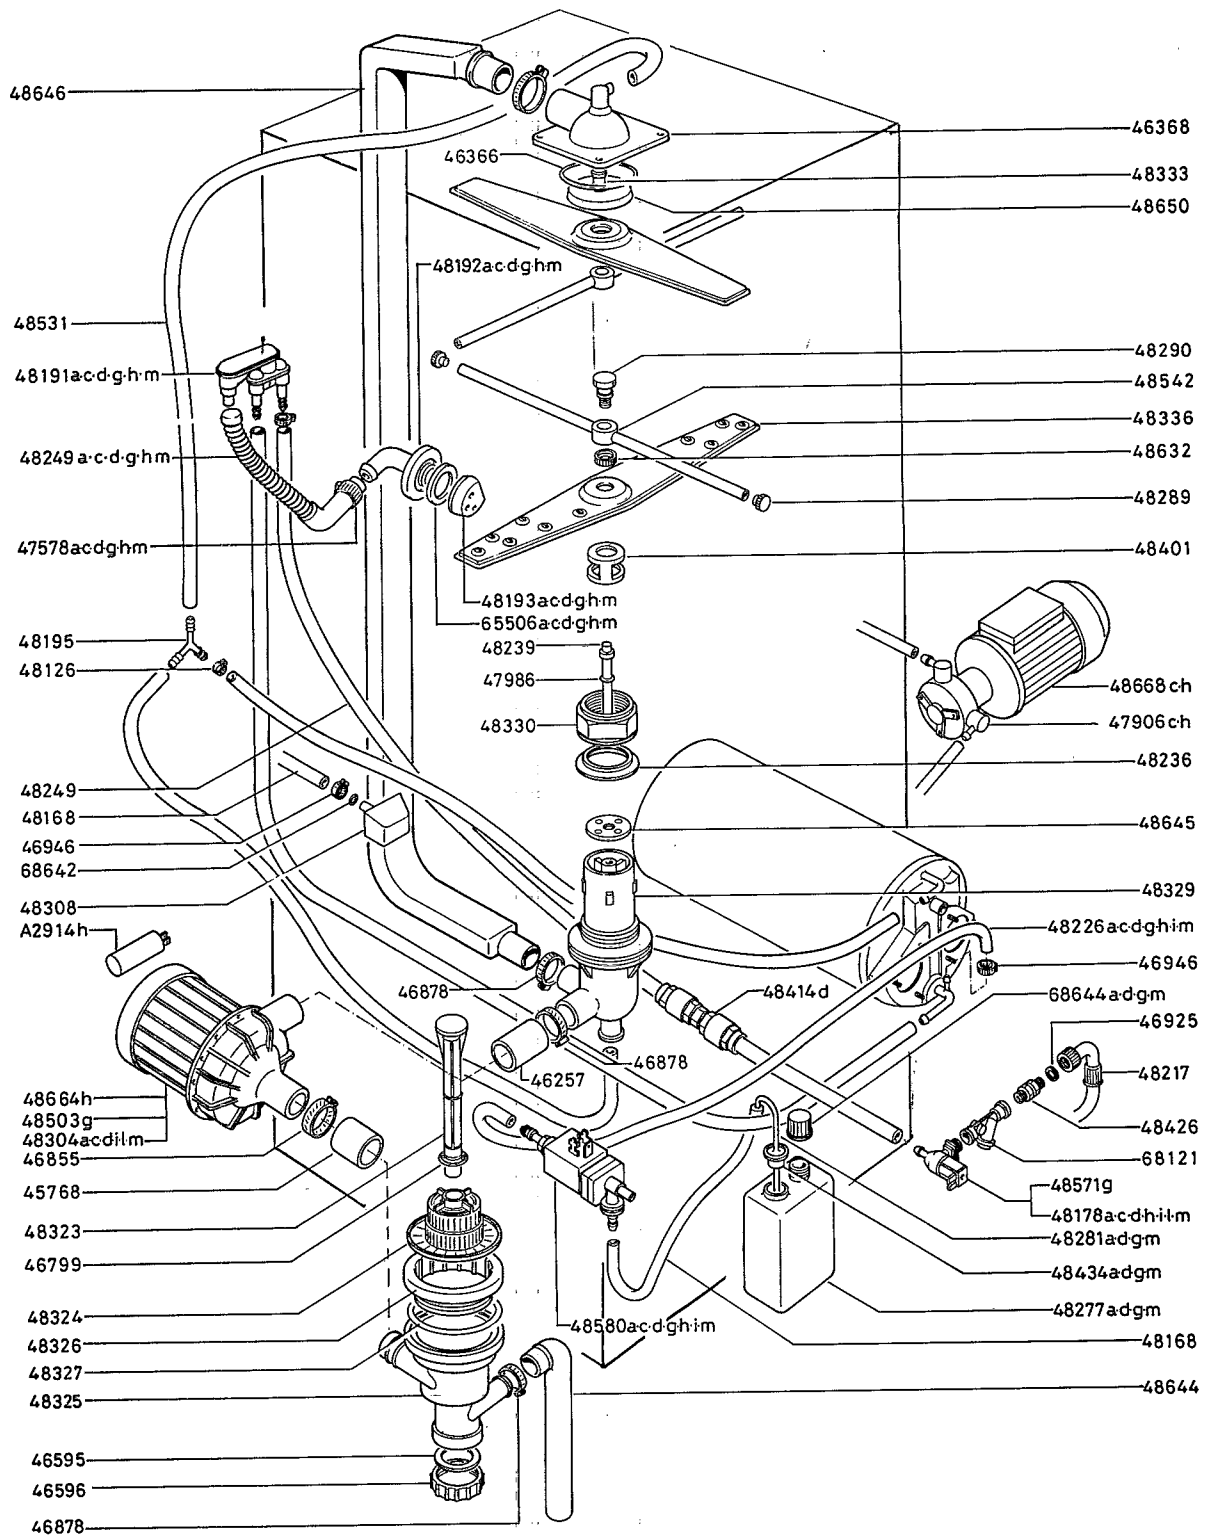

TCR 1829 0 611.05-0/06-0

**OS OMNIA SERVICE** s.r.l.

Via Cesare Battisti, 12 - 31015 Conegliano (TV) - Italy

© RIPRODUZIONE, ANCHE PARZIALE, VIETATA

Issued 06/93

0 611.05-0

| LAVASTOVIGLIE DA 800 piatti/h<br>DISHWASHERS UP TO 800 dishes/hr |         |            |         |         |         |         |         | RIF<br>REF | Da matricola<br>from serial<br>N° |
|--|---------|------------|---------|---------|---------|---------|---------|------------|-----------------------------------|
| a  |         |            |         | c       | d       |         | g       | 245....    |                                   |
| 505 001  | 505 000 | 505 005    | 505 006 | 505 002 | 505 003 | 505 004 | 505 007 |            |                                   |
| LS8  | LS8D    | LS8 DECKER | LS8/9   | LS8UK   | LC80    | LS8F    | LS8/60  |            |                                   |
| h  | i       | l          | m       |         |         |         |         |            |                                   |
| 505 008  | 698025  | 727025     | 777430  |         |         |         |         |            |                                   |
| LS8/1UK  | HT 800  | HYDRA800   | Z 80    |         |         |         |         |            |                                   |
|  |         |            |         |         |         |         |         | 0          | 611.06-0                          |

TCR 1830 0 611.07-0

**OMNIA SERVICE** srl  
Via Cesare Battisti, 12 - 31015 Conegliano (TV) - Italy

© RIPRODUZIONE, ANCHE PARZIALE, VIETATA  
Issued 06/93

0 611.07-0

ill. 631001p1

ill. 631001p2

ill. 631001p3