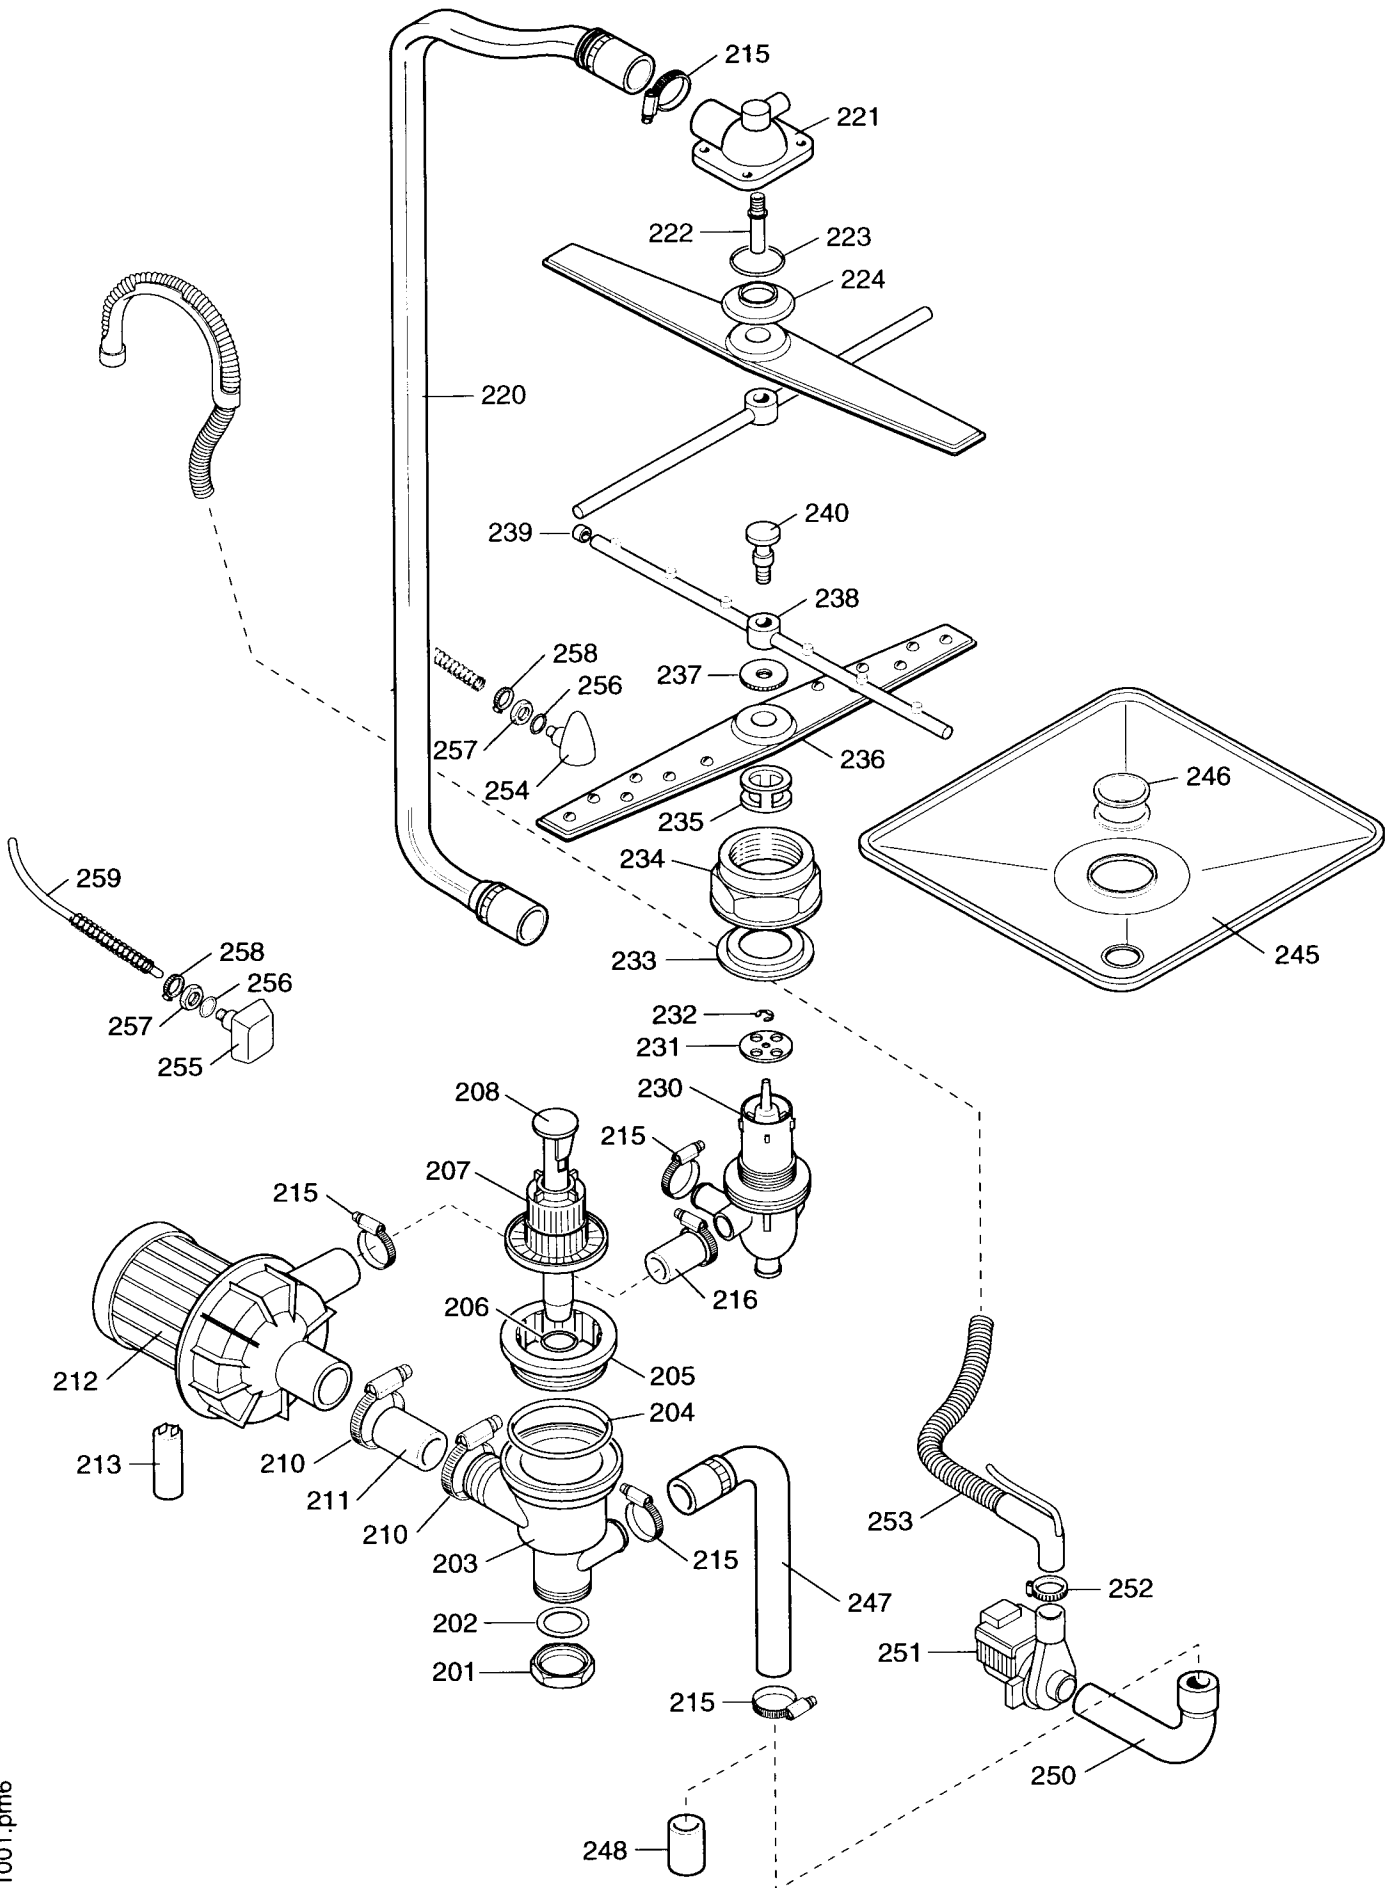

| LAVASTOVIGLIE DA 800 piatti/h<br>DISHWASHERS UP TO 800 dishes/hr |         |          |         |         |            |         |         | RIF<br>REF | Da matricola<br>from serial<br>N <sup>o</sup> |
|--|---------|----------|---------|---------|------------|---------|---------|------------|---|
| a  | b       |          |         |         | e          | f       | g       | 245....    |   |
| 505 001  | 505 000 | 505 002  | 505 003 | 505 004 | 505 005    | 505 006 | 505 007 |            |   |
| LS8  | LS8D    | LS8UK    | LC8U    | LS8F    | LS8 DECKER | LS8/9   | LS8/60  |            |   |
| h  | i       | l        | m       |         |            |         |         |            |   |
| 505 008  | 698025  | 727025   | 777430  |         |            |         |         |            |   |
| LS8/1UK  | HT 800  | HYDRA800 | Z80     |         |            |         |         |            |   |

TCR 1830 0 611.07-0

**OMNIA SERVICE** srl  
Via Cesare Battisti, 12 - 31015 Conegliano (TV) - Italy

© RIPRODUZIONE, ANCHE PARZIALE, VIETATA  
Issued 06/93

0 611.07-0

ill. 631001p1

ill. 631001p2

ill. 631001p3