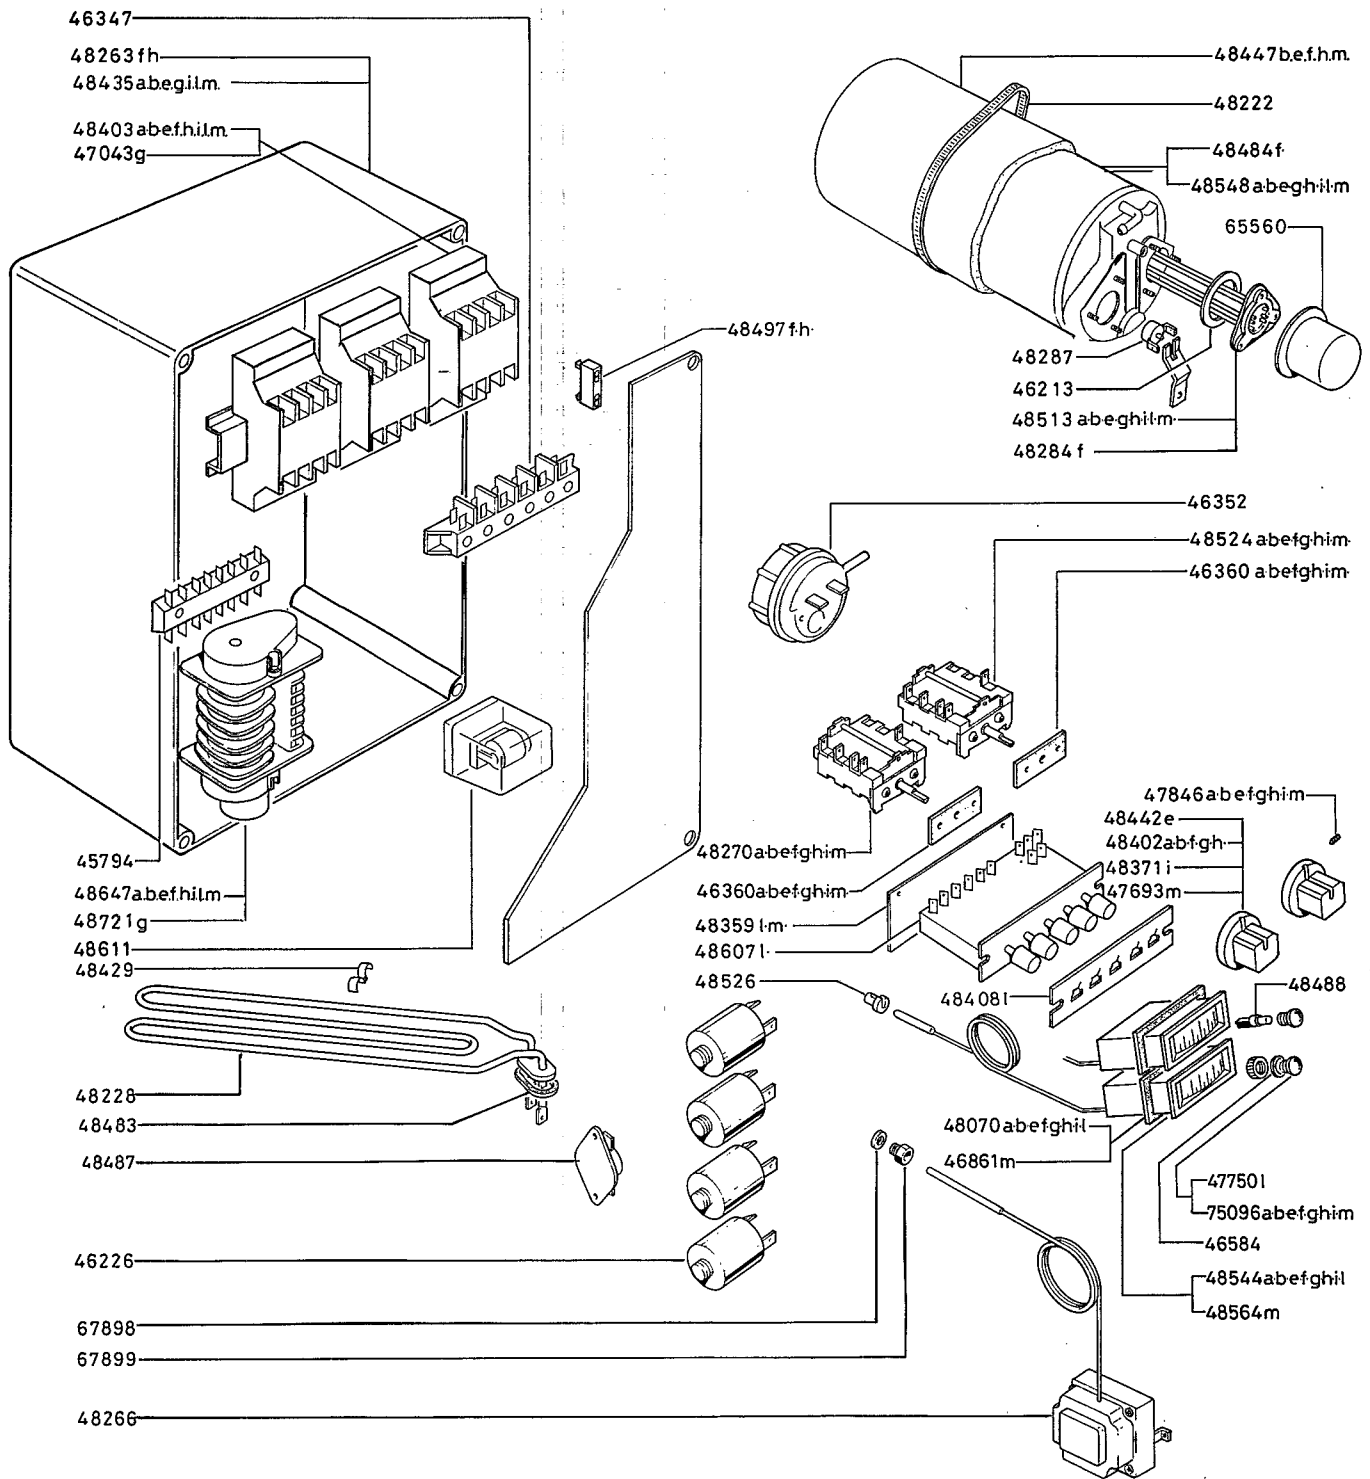

TCR 1829 0 611.05-0/06-0

**OS OMNIA SERVICE** s.r.l.

Via Cesare Battisti, 12 - 31015 Conegliano (TV) - Italy

© RIPRODUZIONE, ANCHE PARZIALE, VIETATA

Issued 06/93

0 611.05-0

| LAVASTOVIGLIE DA 800 piatti/h<br>DISHWASHERS UP TO 800 dishes/hr |         |            |         |         |         |         |         | RIF<br>REF | Da matricola<br>from serial<br>N° |
|--|---------|------------|---------|---------|---------|---------|---------|------------|-----------------------------------|
| a  |         |            |         | c       | d       |         | g       | 245....    |                                   |
| 505 001  | 505 000 | 505 005    | 505 006 | 505 002 | 505 003 | 505 004 | 505 007 |            |                                   |
| LS8  | LS8D    | LS8 DECKER | LS8/9   | LS8UK   | LC80    | LS8F    | LS8/60  |            |                                   |
| h  | i       | l          | m       |         |         |         |         |            |                                   |
| 505 008  | 698025  | 727025     | 777430  |         |         |         |         |            |                                   |
| LS8/1UK  | HT 800  | HYDRA800   | Z 80    |         |         |         |         |            |                                   |
|  |         |            |         |         |         |         |         | 0          | 611.06-0                          |