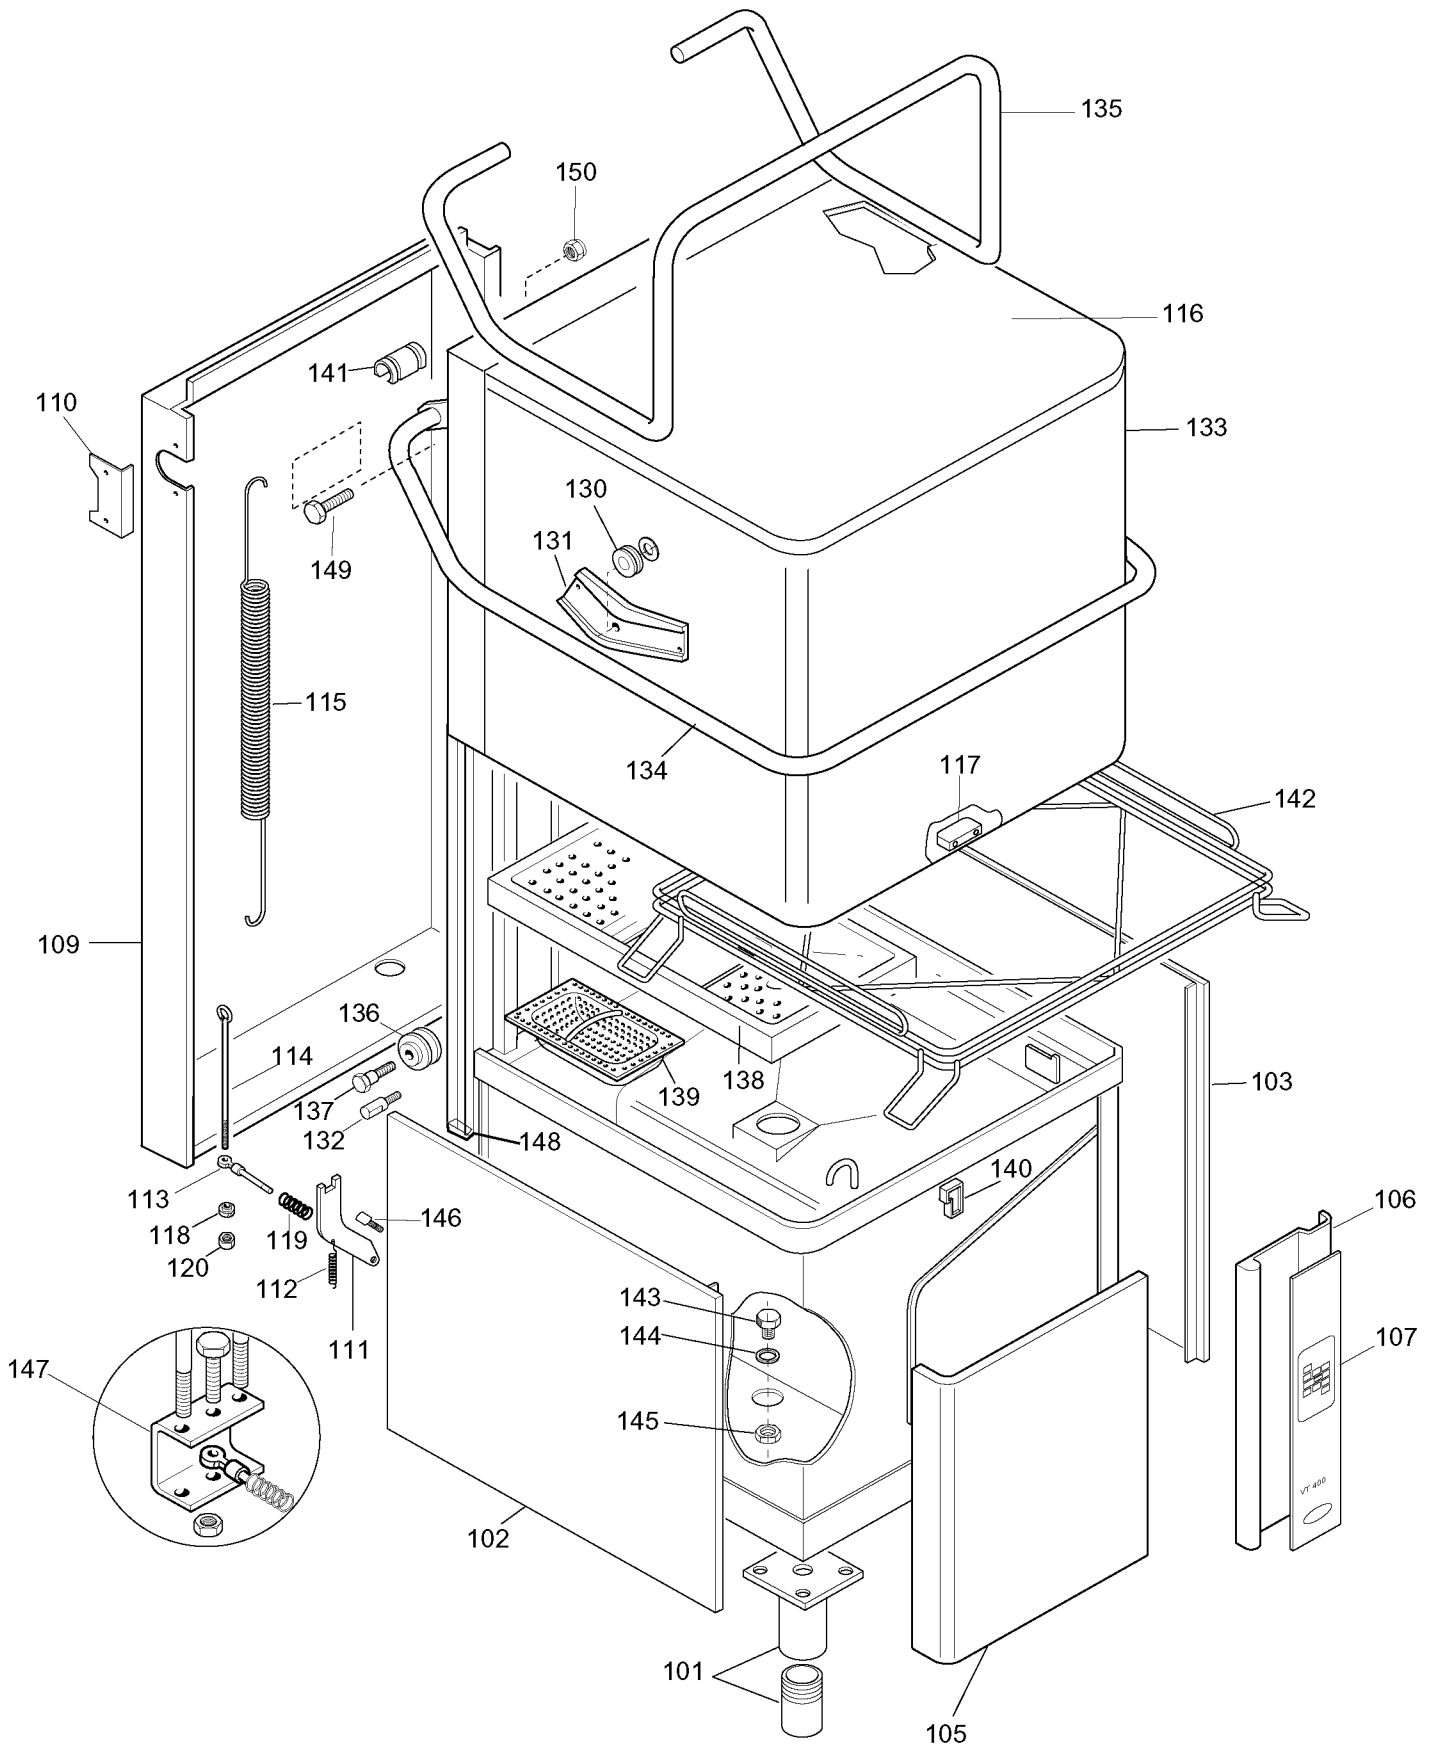

LAVASTOVIGLIE A CAPOTTINA da 1000 / 1200 piatti/h
HOOD TYPE DISHWASHER up to 1000 / 1200 dishes/h**WT 60**

Code	Type	Ref.	Page
504134	WT60/DP	a	2 3 4 5
504135	WT60/9	b	2 3 4 5
504136	WT60/CW	c	2 3 4 5
504137	WT60UK/DPCWINS	d	2 3 4 5
504138	WT60/INS	e	2 3 4 5
504139	WT60/INSCW	f	2 3 4 5
504140	WT60AU/CW	g	2 3 4 5 6
504141	WT60AU/N	h	2 3 4 5 6
504145	WT60/60Hz	k	2 3 4 5
504146	WT60/60Hz/CW	l	2 3 4 5
504151	WT60/N	m	2 3 4 5
504152	WT60/N/INS	n	2 3 4 5
504159	WT60AU/DP	o	2 3 4 5 6
504171	WT60/U/400 50Hz	p	2 3 4 5
504172	WT60/U/440 60Hz	q	2 3 4 5
504177	WT60/MX/220 60Hz	r	2 3 4 5
504191	WT60/ASIA	s	2 3 4 5

Pag.	Indice	Index
2	Vista generale	Main view
3	Componenti idraulici	Hydraulic components
4	Circuito idraulico	Hydraulic circuit
5	Componenti elettrici	Electrical components
6	Componenti AU	AU components
7-9	Lista ricambi	Spare parts list

ill. 641802p1

ill. 641802p2

Da Ser. Nr. / From ser. nr.: /944

Page: 3

Ed. 99-11

Doc. Nr.: **6-41 802**

ill. 641802p3