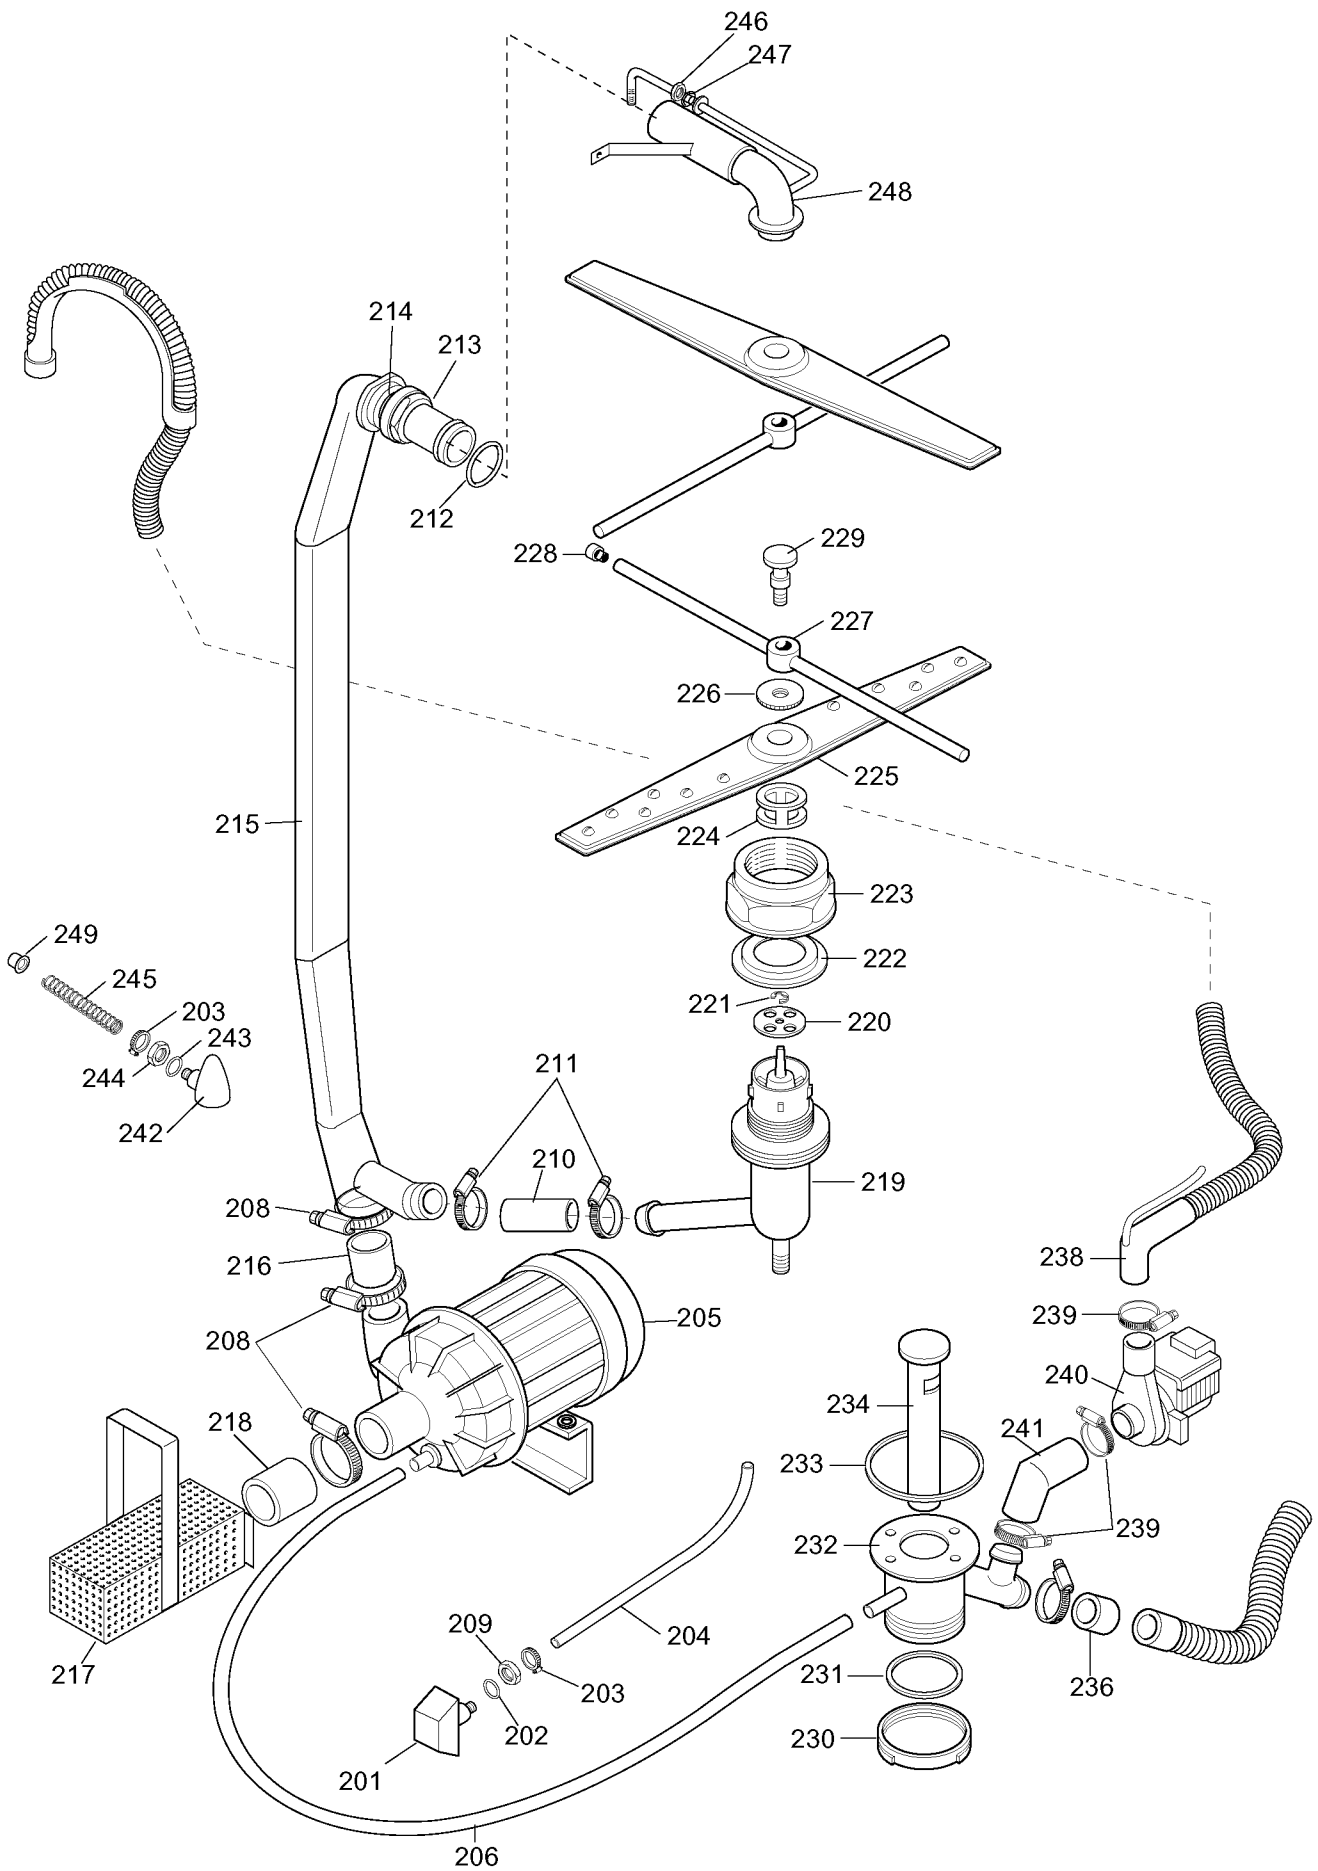

LAVASTOVIGLIE A CAPOTTINA da 1000 / 1200 piatti/h
HOOD TYPE DISHWASHER up to 1000 / 1200 dishes/h**WT 60**

Code	Type	Ref.	Page
504134	WT60/DP	a	2 3 4 5
504135	WT60/9	b	2 3 4 5
504136	WT60/CW	c	2 3 4 5
504137	WT60UK/DPCWINS	d	2 3 4 5
504138	WT60/INS	e	2 3 4 5
504139	WT60/INSCW	f	2 3 4 5
504140	WT60AU/CW	g	2 3 4 5 6
504141	WT60AU/N	h	2 3 4 5 6
504145	WT60/60Hz	k	2 3 4 5
504146	WT60/60Hz/CW	l	2 3 4 5
504151	WT60/N	m	2 3 4 5
504152	WT60/N/INS	n	2 3 4 5
504159	WT60AU/DP	o	2 3 4 5 6
504171	WT60/U/400 50Hz	p	2 3 4 5
504172	WT60/U/440 60Hz	q	2 3 4 5
504177	WT60/MX/220 60Hz	r	2 3 4 5
504191	WT60/ASIA	s	2 3 4 5

Pag.	Indice	Index
2	Vista generale	Main view
3	Componenti idraulici	Hydraulic components
4	Circuito idraulico	Hydraulic circuit
5	Componenti elettrici	Electrical components
6	Componenti AU	AU components
7-9	Lista ricambi	Spare parts list

ill. 641802p1

ill. 641802p2

Da Ser. Nr. / From ser. nr.: /944

Page: 3

Ed. 99-11

Doc. Nr.: **6-41 802**

ill. 641802p3