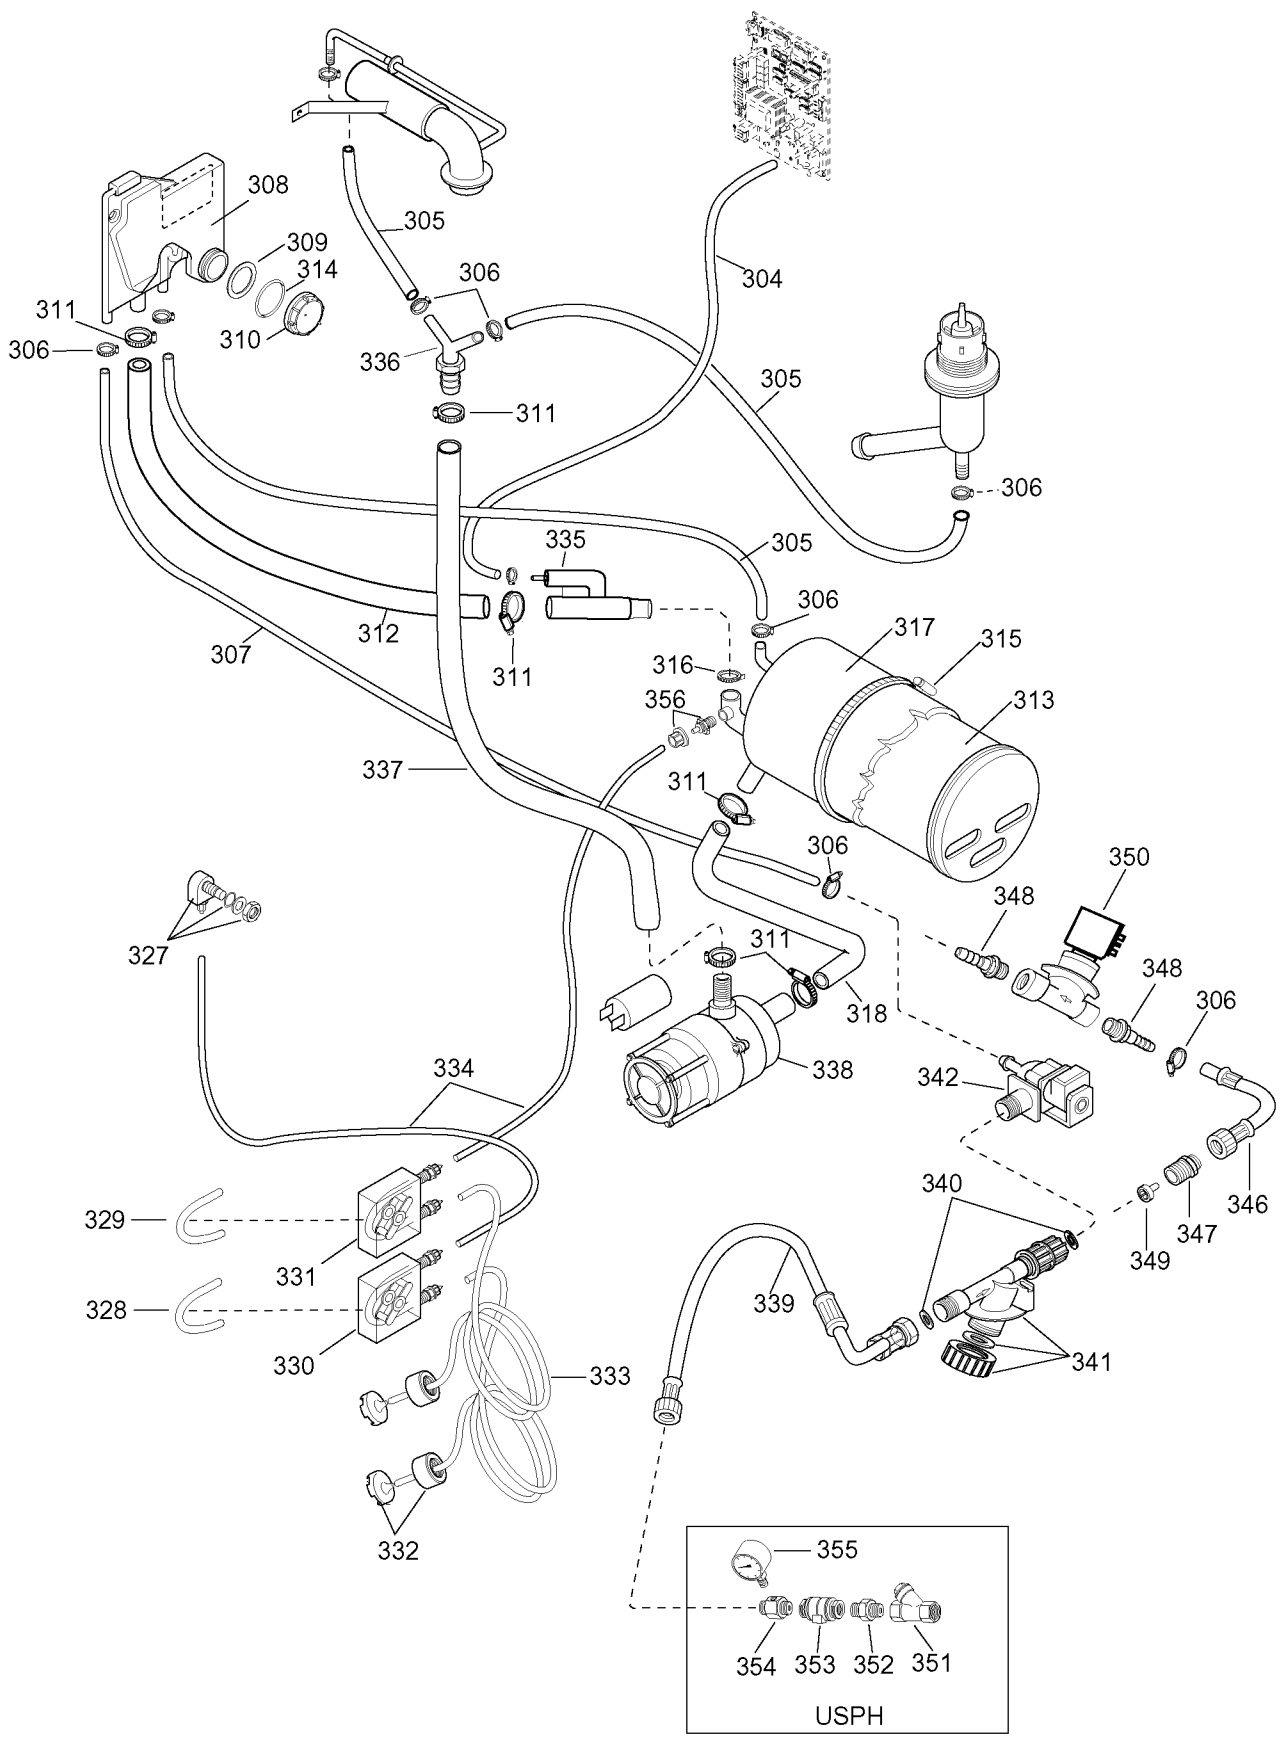

LAVASTOVIGLIE A CAPOTTINA da 1000 / 1200 piatti/h
HOOD TYPE DISHWASHER up to 1000 / 1200 dishes/h**WT 60**

Code	Type	Ref.	Page
504134	WT60/DP	a	2 3 4 5
504135	WT60/9	b	2 3 4 5
504136	WT60/CW	c	2 3 4 5
504137	WT60UK/DPCWINS	d	2 3 4 5
504138	WT60/INS	e	2 3 4 5
504139	WT60/INSCW	f	2 3 4 5
504140	WT60AU/CW	g	2 3 4 5 6
504141	WT60AU/N	h	2 3 4 5 6
504145	WT60/60Hz	k	2 3 4 5
504146	WT60/60Hz/CW	l	2 3 4 5
504151	WT60/N	m	2 3 4 5
504152	WT60/N/INS	n	2 3 4 5
504159	WT60AU/DP	o	2 3 4 5 6
504171	WT60/U/400 50Hz	p	2 3 4 5
504172	WT60/U/440 60Hz	q	2 3 4 5
504177	WT60/MX/220 60Hz	r	2 3 4 5
504191	WT60/ASIA	s	2 3 4 5

Pag.	Indice	Index
2	Vista generale	Main view
3	Componenti idraulici	Hydraulic components
4	Circuito idraulico	Hydraulic circuit
5	Componenti elettrici	Electrical components
6	Componenti AU	AU components
7-9	Lista ricambi	Spare parts list

ill. 641802p1

ill. 641802p2

Da Ser. Nr. / From ser. nr.: /944

Page: 3

Ed. 99-11

Doc. Nr.: **6-41 802**

ill. 641802p3