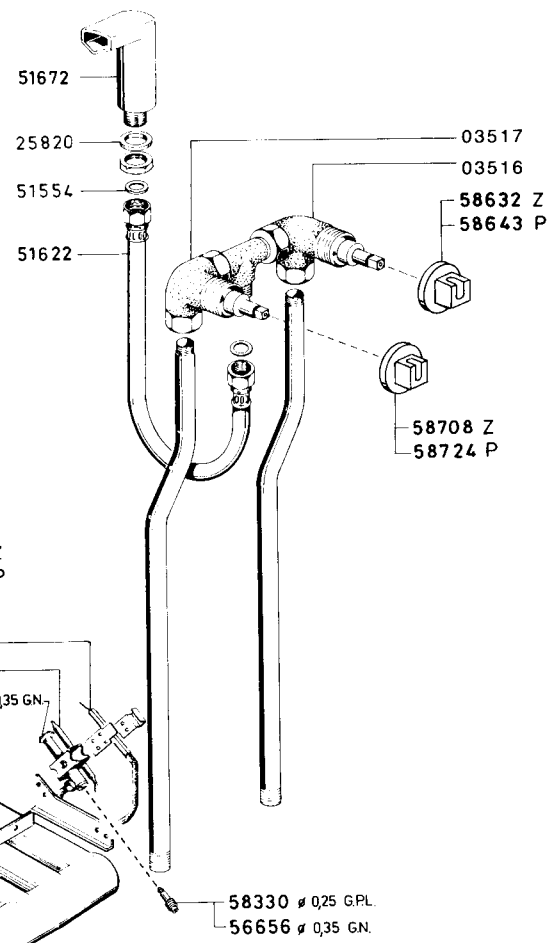

TCR 2425 2-01501 1/2 / 2

Revised 96-01

Pag. 1/2

2-01501

OS OMNIA SERVICE srl

Via Cesare Battisti, 12 - 31015 Conegliano (TV) - Italy

® RIPRODUZIONE, ANCHE PARZIALE, VIETATA

W	K
03195 ø 2,00 GN. cat."H-E-L"	26623 ø 2,85 G.N. cat."H-E-L"
03196 ø 2,20 GN. cat."LL"	52949 ø 3,10 G.N. cat."LL"
58911 ø 1,25 GPL. 30-37 mbar	25953 ø 1,90 G.P.L. 30-37 mbar
03197 ø 1,10 GPL. 50 mbar	26000 ø 1,65 G.P.L. 50 mbar