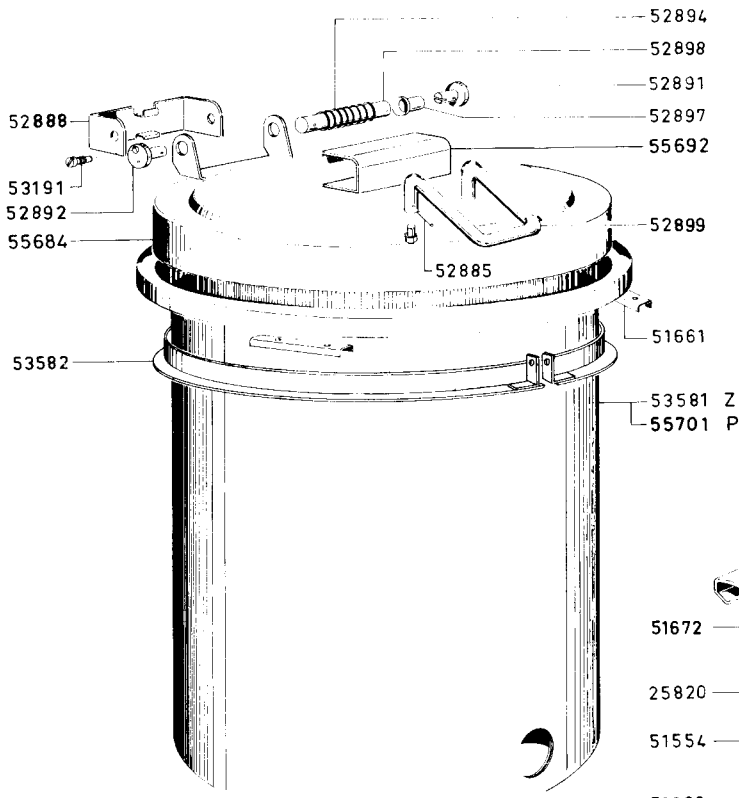

TCR 2425 2-01501 1/2 / 2

Revised 96-01

Pag. 1/2

2-01501

OS OMNIA SERVICE srl

Via Cesare Battisti, 12 - 31015 Conegliano (TV) - Italy

® RIPRODUZIONE, ANCHE PARZIALE, VIETATA

W	K
03195 ø 2,00 GN. cat."H-E-L"	26623 ø 2,85 G.N. cat."H-E-L"
03196 ø 2,20 GN. cat."LL"	52949 ø 3,10 G.N. cat."LL"
58911 ø 1,25 GPL. 30-37 mbar	25953 ø 1,90 G.P.L. 30-37 mbar
03197 ø 1,10 GPL. 50 mbar	26000 ø 1,65 G.P.L. 50 mbar