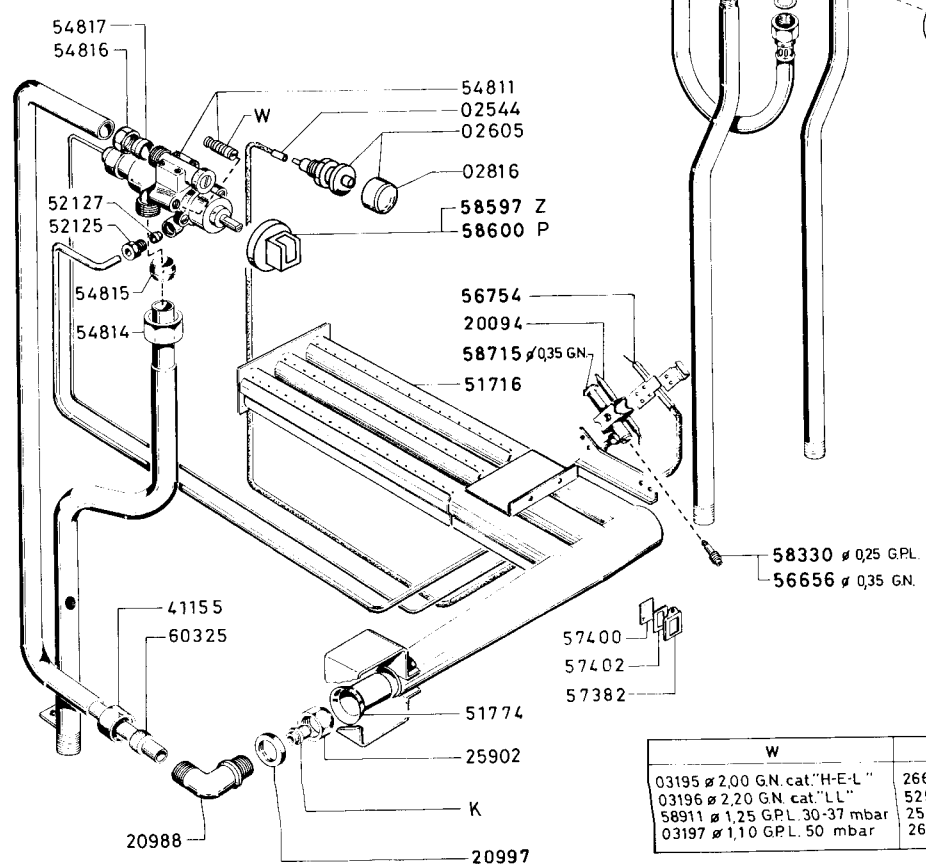

"700" PENTOLE A GAS DIRETTE GAS DIRECT HEATED BOILING PANS						Z - P	RIF. REF	da matricola from serial N.
Z				P			91 09 02	
a	b	c	d	e	f	g		
162 202 MPN/GD 760	162 011 MPN/GD 761			172 002 RPN/GD 761				

TCR 2425 2-01501 1/2 / 2

Revised 96-01

Pag. 1/2

2-01501

OS OMNIA SERVICE srl

Via Cesare Battisti, 12 - 31015 Conegliano (TV) - Italy

® RIPRODUZIONE, ANCHE PARZIALE, VIETATA

W	K
03195 ø 2,00 GN. cat."H-E-L"	26623 ø 2,85 G.N. cat."H-E-L"
03196 ø 2,20 GN. cat."LL"	52949 ø 3,10 G.N. cat."LL"
58911 ø 1,25 GPL. 30-37 mbar	25953 ø 1,90 G.P.L. 30-37 mbar
03197 ø 1,10 GPL. 50 mbar	26000 ø 1,65 G.P.L. 50 mbar

"700" PENTOLE A GAS DIRETTE GAS DIRECT HEATED BOILING PANS						da matricola from serial N.	
Z				P			91 09 02
a	b	c	d	e	f	g	
162 202 MPN/GD 760	162 011 MPN/GD 761			172 002 RPN/GD 761			