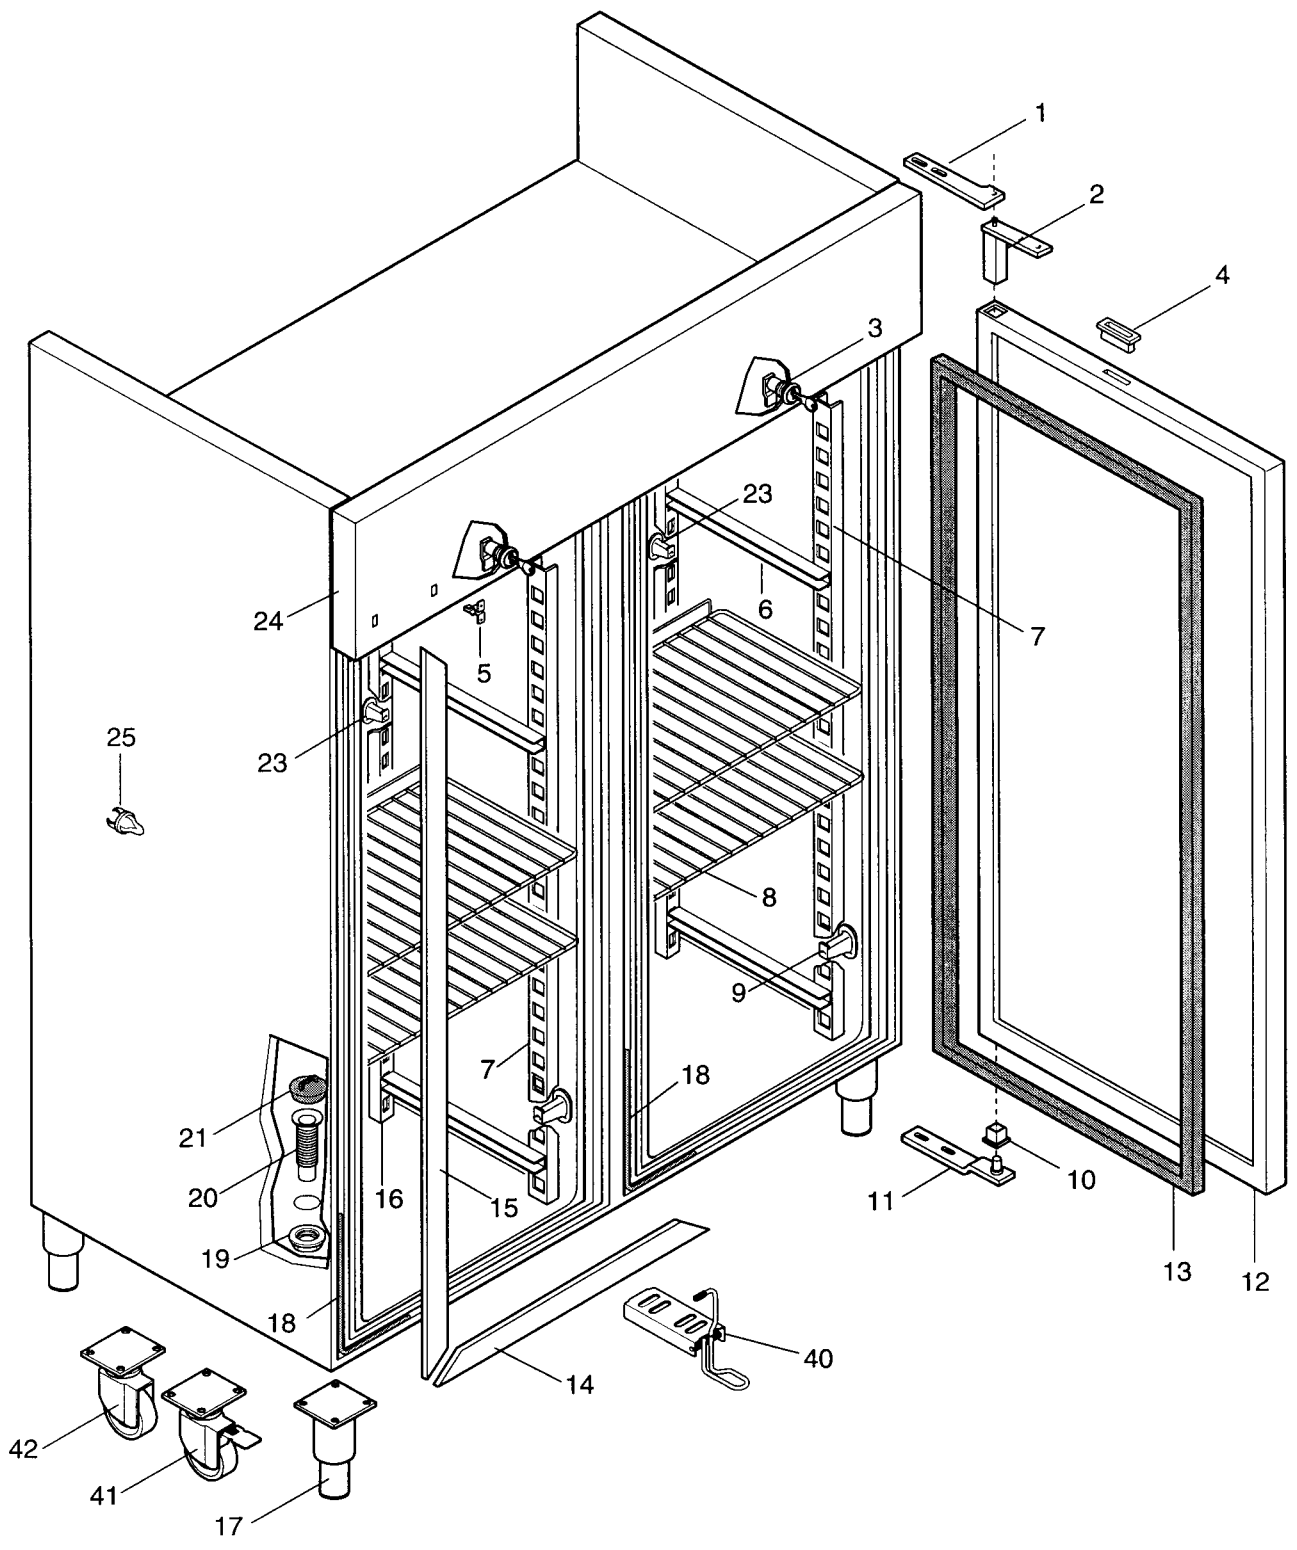

1200/1400 L - REFRIGERATORS
FRIGORIFERI DA 1200/1400 LTMechanical Heavy Duty Range
-2° C - 2M - full door

PNC	Model	Ref.	Page	Brand	
110626	AEN220	a	1, 3, 4	Z	AISI 430 - Kompact
110646	ASN220	a	1, 3, 4	Z	AISI 430 - Slim
728087	E14N0M2C	d	1, 3, 4	A	AISI 304 - Kompact
728121	E12N0M2C	d	1, 3, 4	A	AISI 304 - Slim
728088	E14N1M2C	e	1, 3, 4	A	AISI 430 - Kompact
728122	E12N0M2C	e	1, 3, 4	A	AISI 430 - Slim
771626	RMNE142	h	1, 3, 4	P	
771646	RMNE122	h	1, 3, 4	P	
728186	C14RM2F	n	1, 3, 4	E	AISI 430 - Kompact
728204	C12RM2F	n	1, 3, 4	E	AISI 430 - Slim
110627	AEN240	p	2, 3, 4	Z	AISI 430 - Kompact
728089	E14N0M4C	q	2, 3, 4	A	AISI 304 - Kompact
728090	E14N1M4C	r	2, 3, 4	A	AISI 430 - Kompact
771627	RMNE142	s	1, 3, 4	P	AISI 430 - Kompact
728187	C14RM4F	t	1, 3, 4	E	AISI 430 - Kompact

Pag.	Index	Indice
1, 2	Cabinet and door	Armadio e porta
3	Cooling unit assembly	Gruppo refrigerante
4	Control panel	Pannello comandi
5-7	Spare parts list	Lista ricambi

Brand: Z - P - E - A
Factory code: 9733