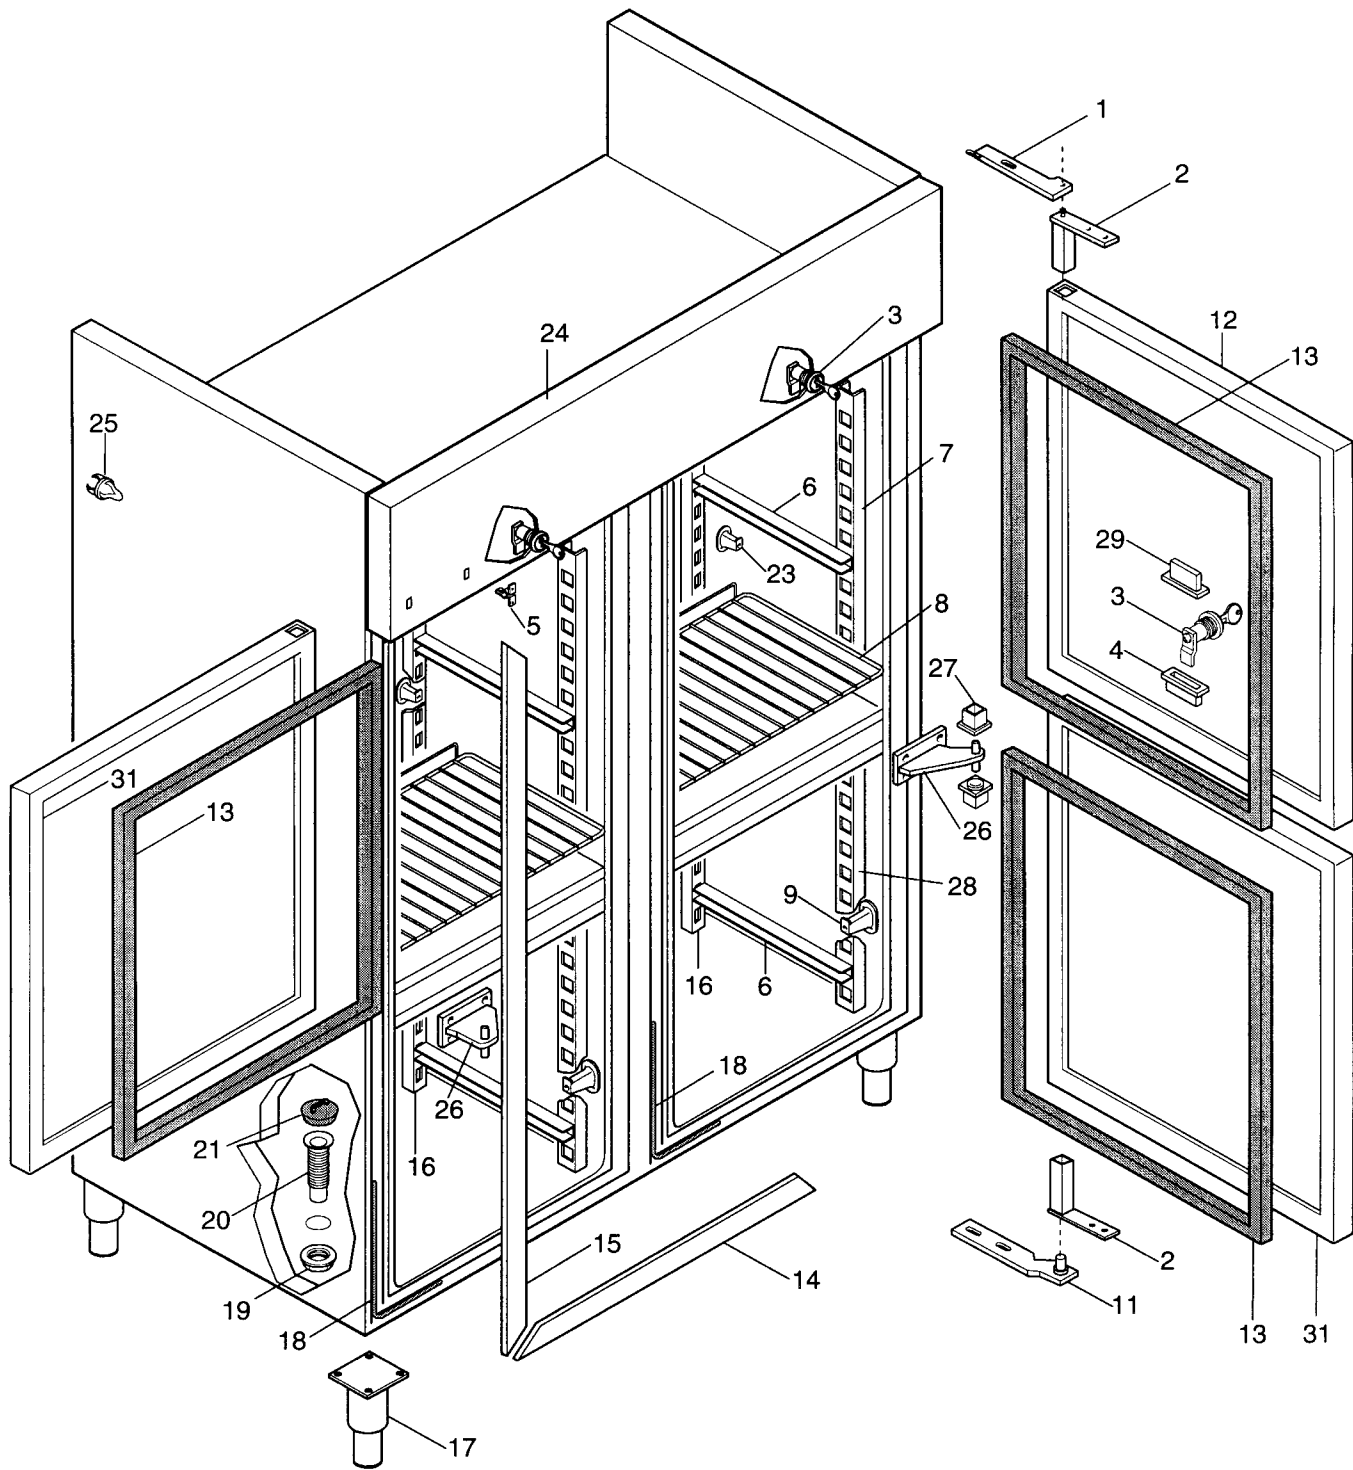

1200/1400 L - REFRIGERATORS
FRIGORIFERI DA 1200/1400 LTMechanical Heavy Duty Range
-2° C - 2M - full door

PNC	Model	Ref.	Page	Brand	
110626	AEN220	a	1, 3, 4	Z	AISI 430 - Kompact
110646	ASN220	a	1, 3, 4	Z	AISI 430 - Slim
728087	E14N0M2C	d	1, 3, 4	A	AISI 304 - Kompact
728121	E12N0M2C	d	1, 3, 4	A	AISI 304 - Slim
728088	E14N1M2C	e	1, 3, 4	A	AISI 430 - Kompact
728122	E12N0M2C	e	1, 3, 4	A	AISI 430 - Slim
771626	RMNE142	h	1, 3, 4	P	
771646	RMNE122	h	1, 3, 4	P	
728186	C14RM2F	n	1, 3, 4	E	AISI 430 - Kompact
728204	C12RM2F	n	1, 3, 4	E	AISI 430 - Slim
110627	AEN240	p	2, 3, 4	Z	AISI 430 - Kompact
728089	E14N0M4C	q	2, 3, 4	A	AISI 304 - Kompact
728090	E14N1M4C	r	2, 3, 4	A	AISI 430 - Kompact
771627	RMNE142	s	1, 3, 4	P	AISI 430 - Kompact
728187	C14RM4F	t	1, 3, 4	E	AISI 430 - Kompact

Pag.	Index	Indice
1, 2	Cabinet and door	Armadio e porta
3	Cooling unit assembly	Gruppo refrigerante
4	Control panel	Pannello comandi
5-7	Spare parts list	Lista ricambi

Brand: Z - P - E - A
Factory code: 9733