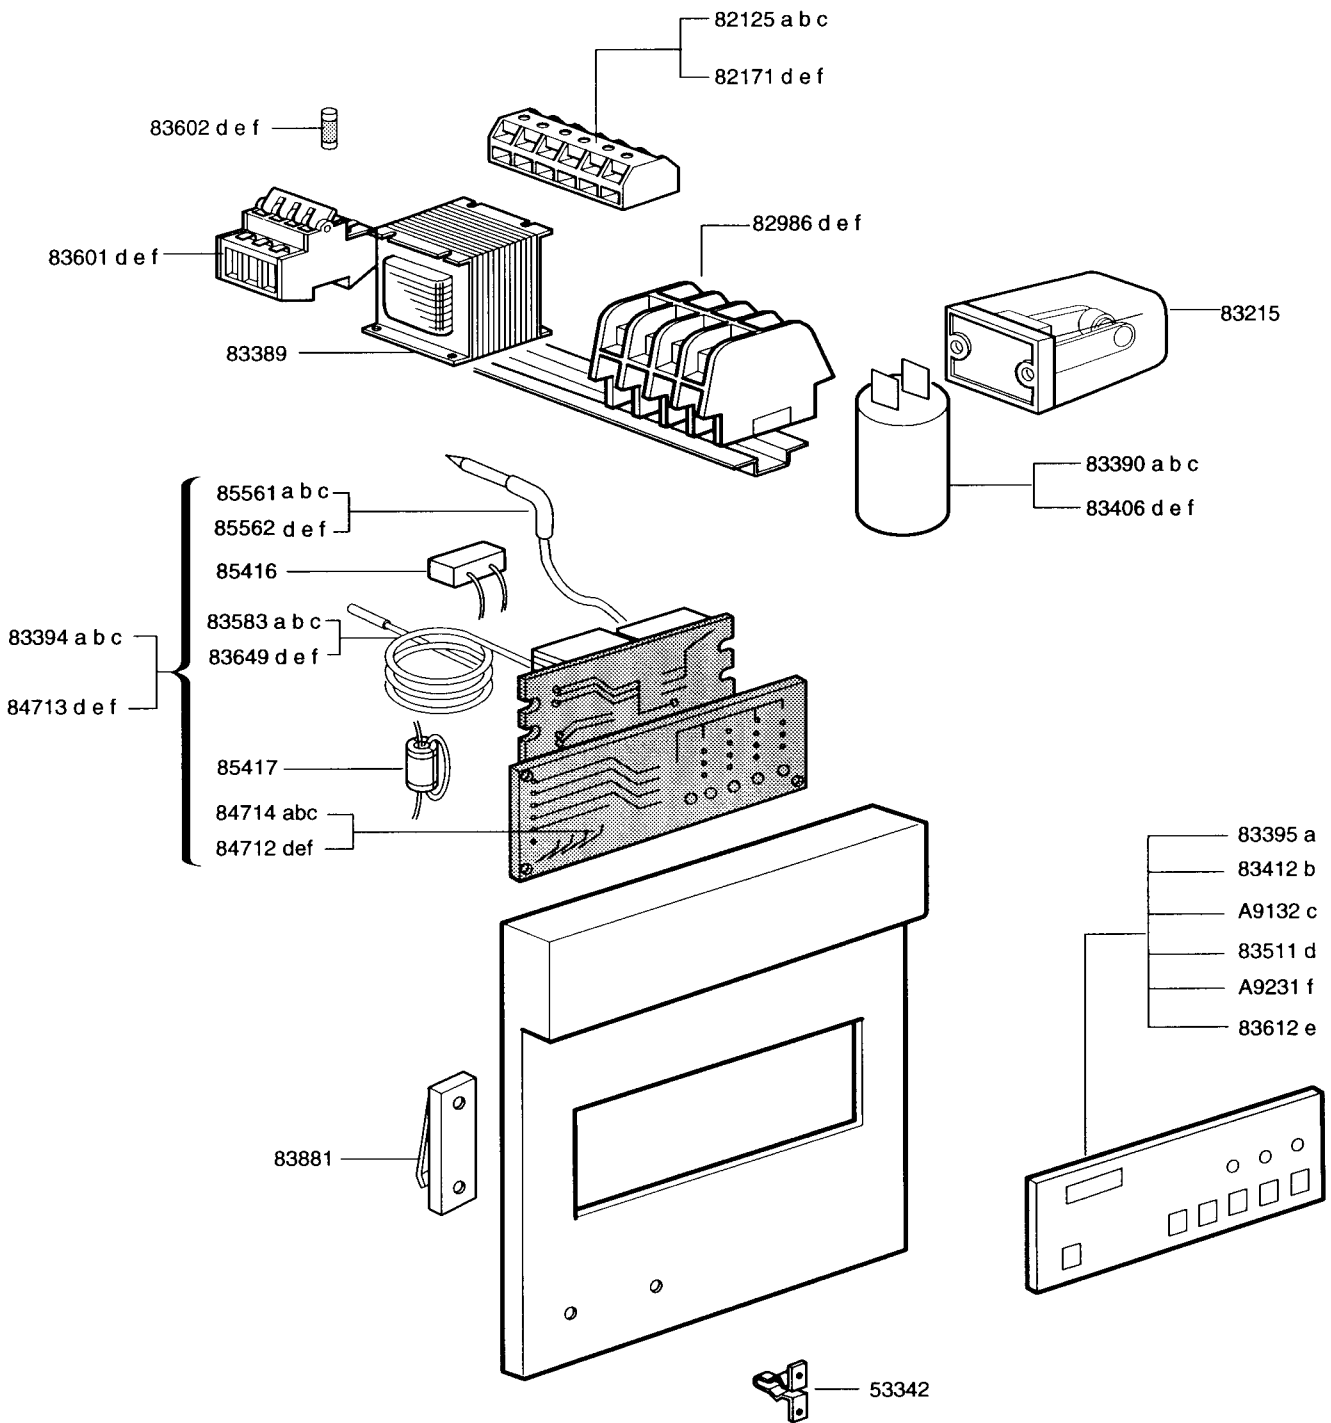

*	
Modelli Models	Da matricola From serial Nr
a b c	649....
d e f	705....

ABBATTITORI DI TEMPERATURA BLAST CHILLER/FREEZER						10 Kg GN1/1		RIF. REF.	Da matricola From serial Nr
a	b	c	d	e	f				*
110 081	771 010	739 031	110 085	771 014	739 035				*
BC 11	AB 100	EEVA 10/1	BCF 11	AF 100	EEVAC 10/1				

Issued 97-09

0 541.19-0