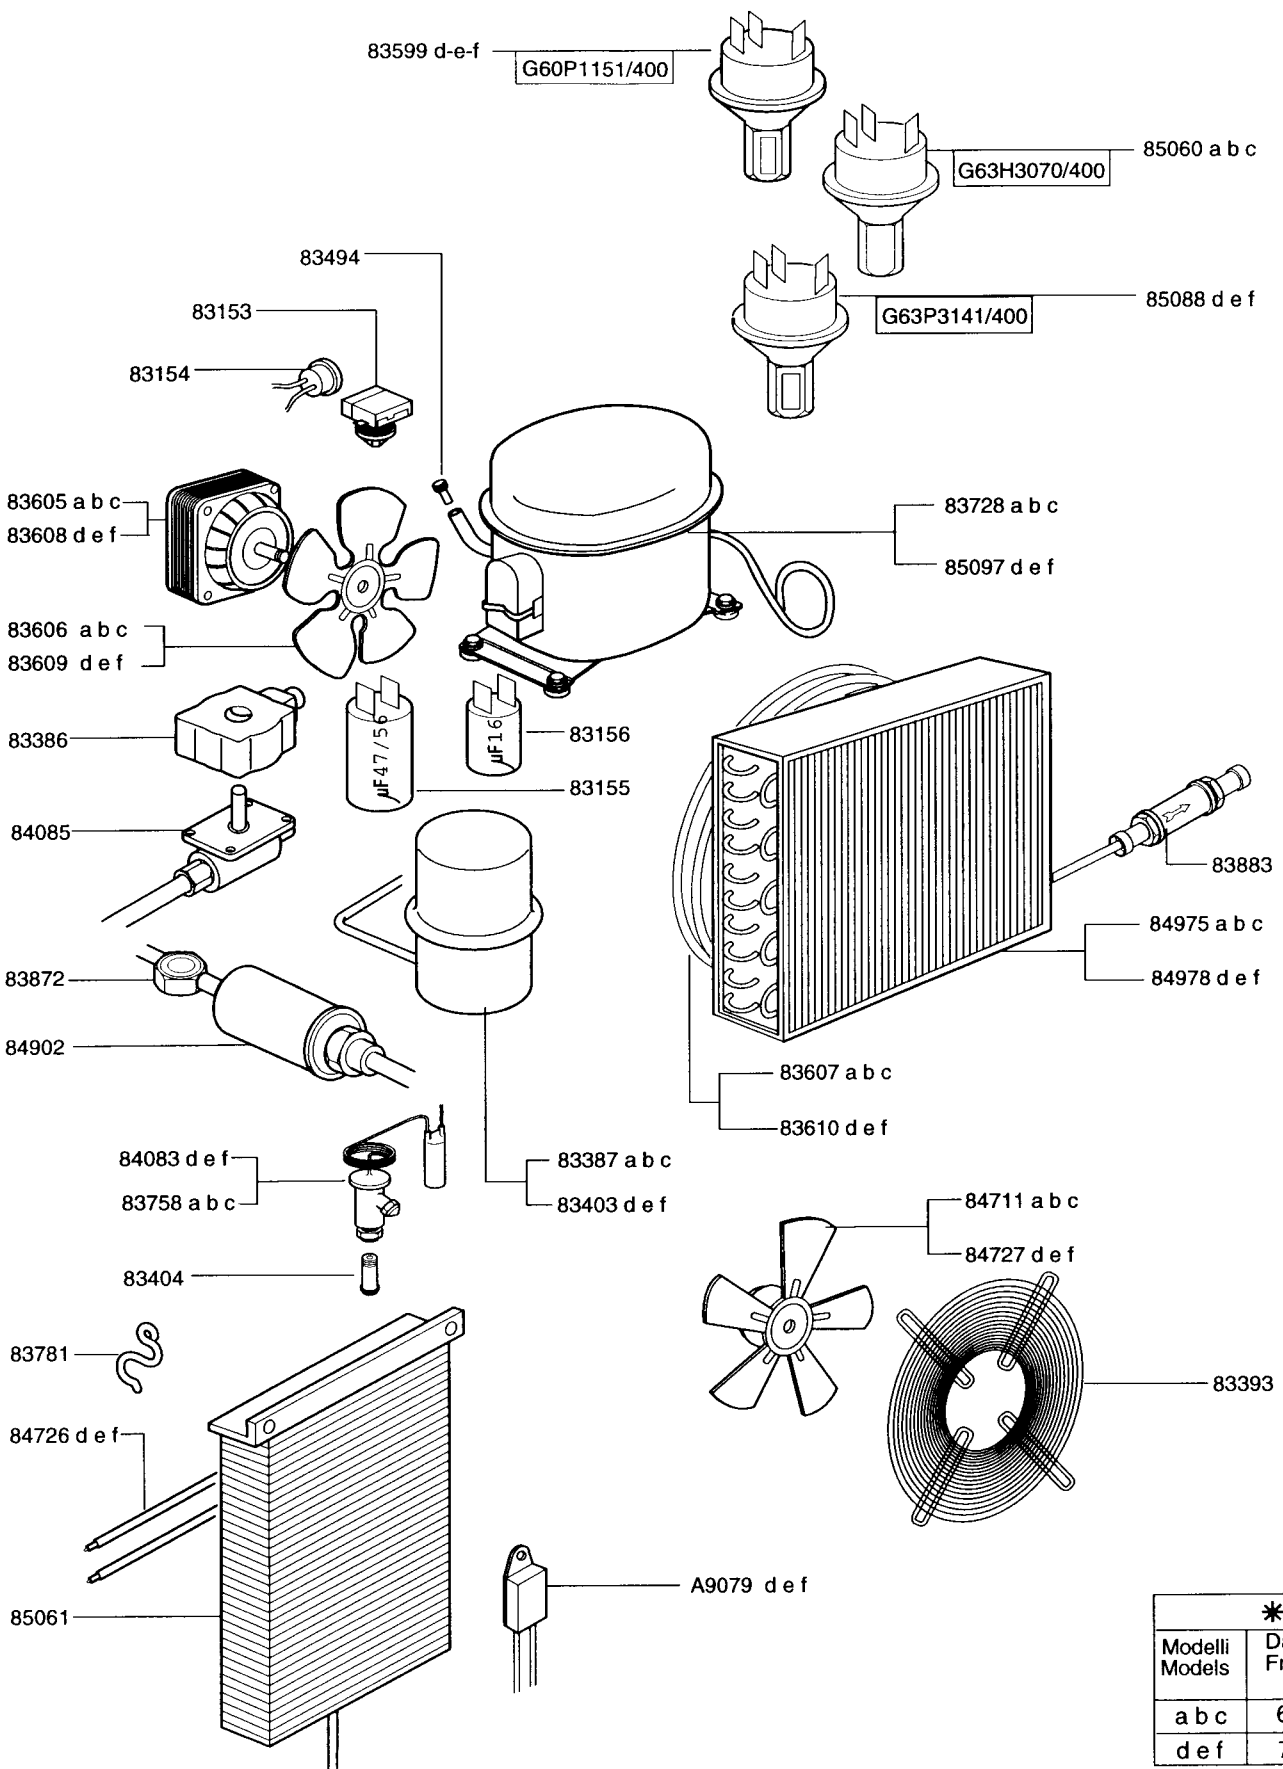

*	
Modelli Models	Da matricola From serial Nr
a b c	649....
d e f	705....

ABBATTITORI DI TEMPERATURA BLAST CHILLER/FREEZER						10 Kg GN1/1		RIF. REF.	Da matricola From serial Nr
a	b	c	d	e	f				*
110 081	771 010	739 031	110 085	771 014	739 035				*
BC 11	AB 100	EEVA 10/1	BCF 11	AF 100	EEVAC 10/1				

Issued 97-09

0 541.17-0

*	
Modelli Models	Da matricola From serial Nr
a b c	649....
d e f	705....

ABBATTITORI DI TEMPERATURA BLAST CHILLER/FREEZER						RIF. REF.	Da matricola From serial Nr
10 Kg GN1/1							*
a	b	c	d	e	f		
110 081	771 010	739 031	110 085	771 014	739 035		
BC 11	AB 100	EEVA 10/1	BCF 11	AF 100	EEVAC 10/1		

Issued 97-09

0 541.18-0

*	
Modelli Models	Da matricola From serial Nr
a b c	649....
d e f	705....

ABBATTITORI DI TEMPERATURA BLAST CHILLER/FREEZER						10 Kg GN1/1		RIF. REF.	Da matricola From serial Nr
a	b	c	d	e	f				*
110 081	771 010	739 031	110 085	771 014	739 035				*
BC 11	AB 100	EEVA 10/1	BCF 11	AF 100	EEVAC 10/1				