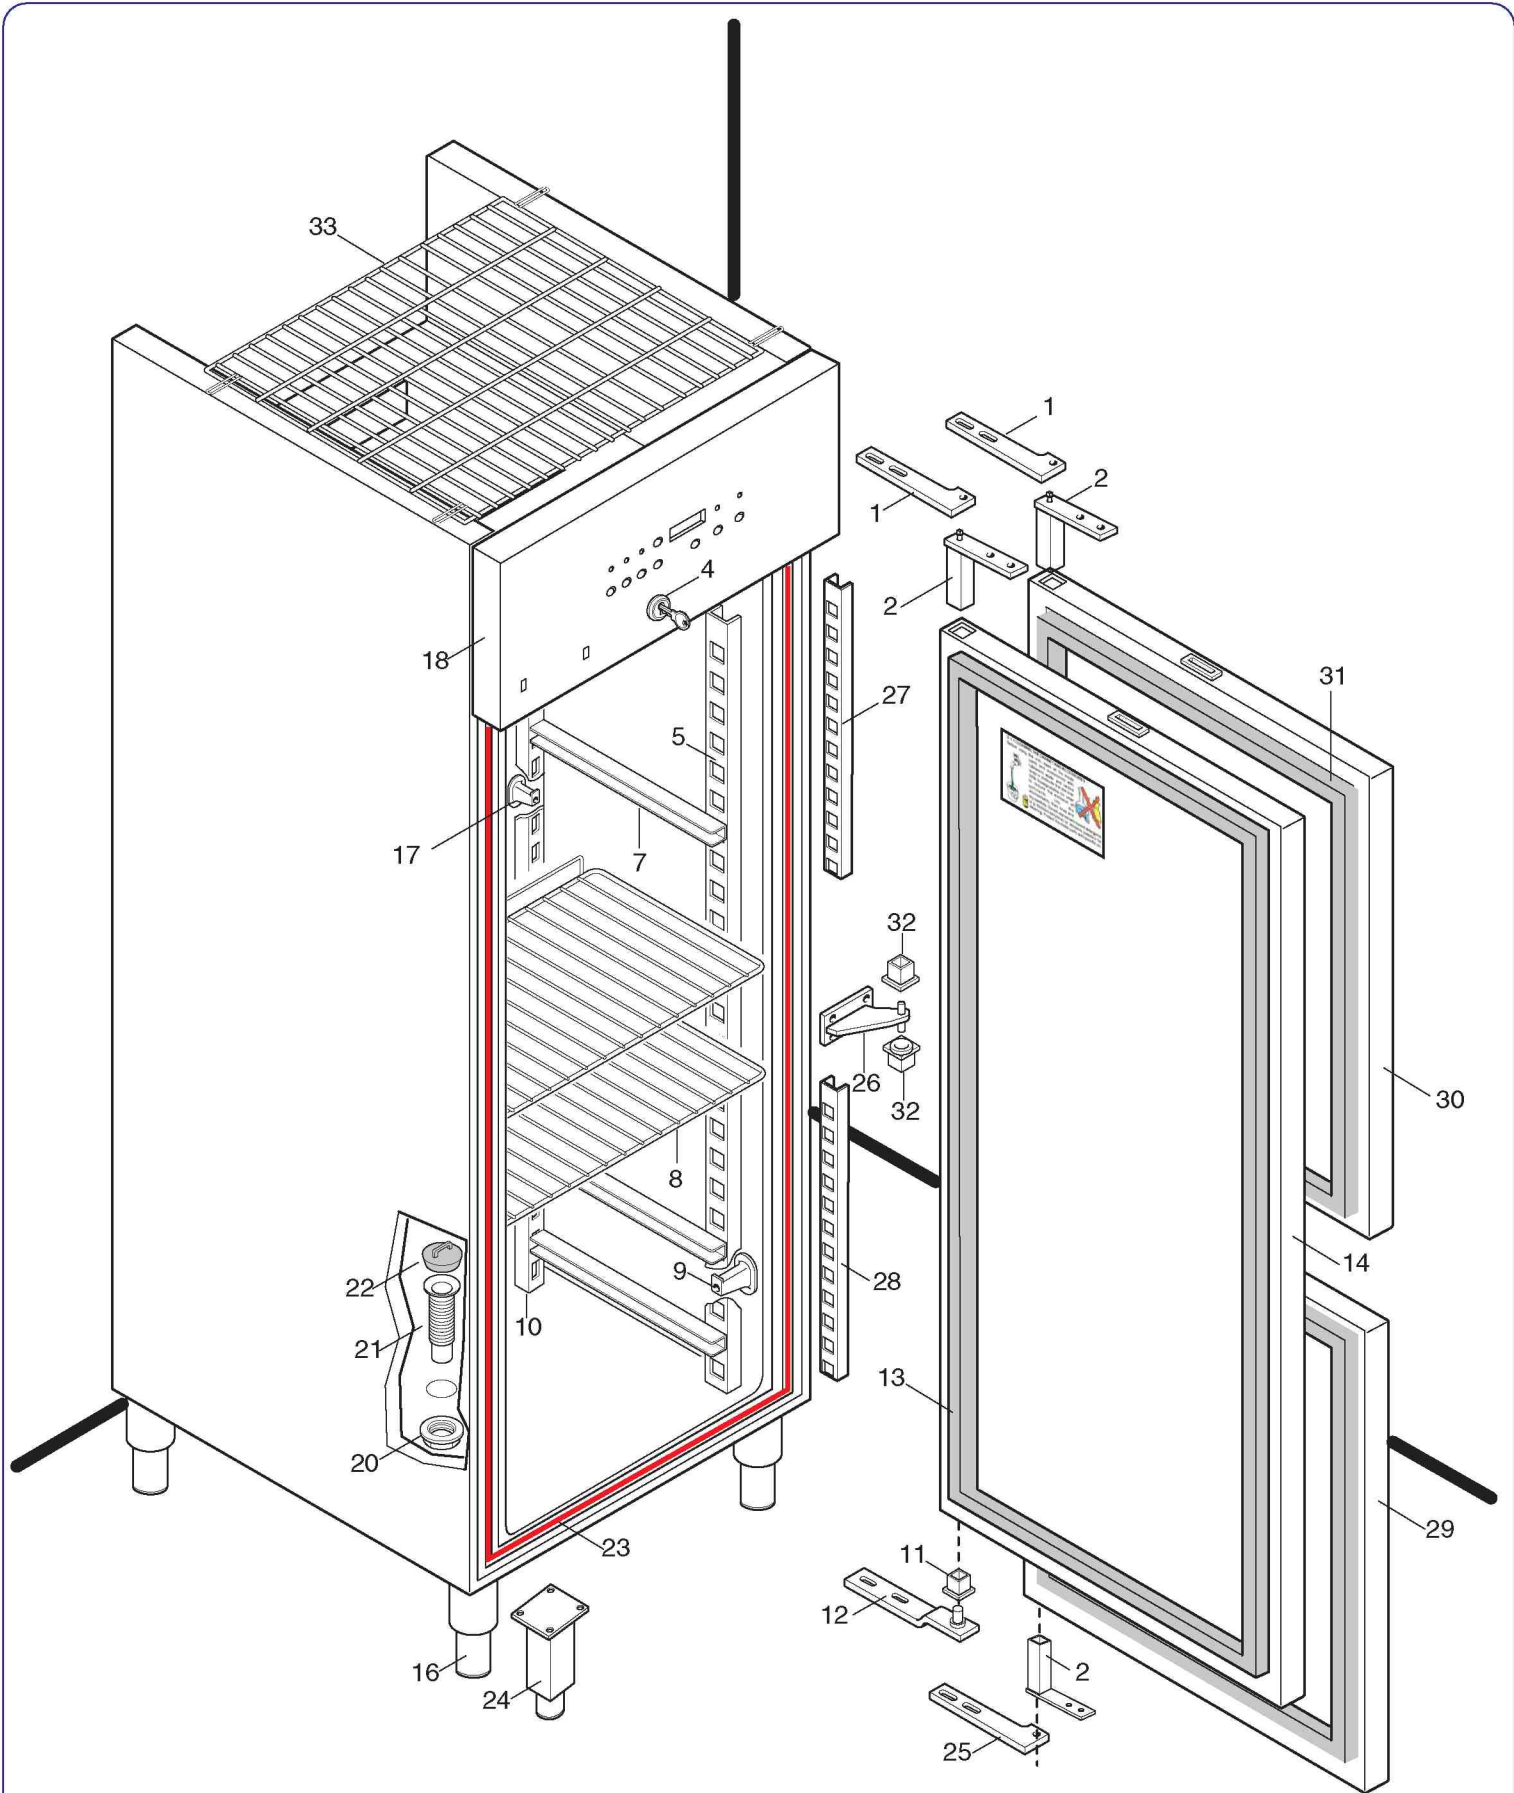

ARMADI DA 650 LT CON SCHEDE ELETTRONICA CABINET 650LT WITH SMART ELECTRONIC

Smart Control

Heavy Duty Range -2 +10,-15 -24 C°

Code	Avv. Model	Description	Ref	Page	Brand
110703	25	ADN110E	FV 1M TN PC .304 ELETTR.	a	2, 3, 6 Zanussi
726545	25	C06RE1F	FV 1M TN PC 304 ELETTR..	b	2, 3, 6 Electrolux
728483	20	E06N0E1C	FV 1M TN PC .304 ELETTRONICO	c	2, 3, 6 Alpeninox
110704	17	ADF110E	FV 1M BT PC ZAN.304 ELETTR.	d	2, 4, 6 Zanussi
726546	16	C06FE1F	FV 1M BT PC ELUX.304 ELETTR.	e	2, 4, 6 Electrolux
728484	23	E06C0E1	FV 1M BT PC ALPEN 304 ELETTRONICO	f	2, 4, 6 Alpeninox
726356	05		FV 1M TN PC ELUX.304 ELETTR. 120/60 USA	g	2, 3, 6 Electrolux
726364	02		FV 1M BT PC ELUX.304 ELETTR. 120/60/USA	h	2, 4, 6 Electrolux
726494	12	RH06FE1FS	FV 1M BT PC .304 ELETTR.	i	2, 4, 6 Electrolux
110094	11	ADF110ES	FV 1M BT PC ZAN.304 ELETTR.	l	2, 4, 6 Zanussi
726594	09	RH06RE1FUS	1-DOOR REFRIGERATOR 650L -2+10° SMART-US	m	2, 3, 6 Electrolux
726597	08	RH06FE1FEU	1DOOR FREEZER 650L -24-15° SMART-E.SAV-US	n	2, 4, 6 Electrolux
726677	09	RH06RE2HU	2 ½-DOOR REFRIGER. 650LT -2+10° SMART-US	o	2, 3, 6 Electrolux
726678	09	RH06FE2HU	2 ½-DOOR FREEZER 650LT -24-15° SMART-US	p	2, 4, 6 Electrolux
728487	06	E06C0E1CE	1-DOOR DIG.FREEZER(ECA)650L -15-24° A304	q	2, 4, 6 Alpeninox
727011	02	RH06R1FERU	1DOOR REF.650L -2+10° SMART-E.SAV-REM-US	t	2, 5, 6 Electrolux
727012	02	RH06F1FERU	1DR FREEZ.650L -24-15° SMART-E.SAV-REM-US	u	2, 5, 6 Electrolux
727018	02	RH06REHRU	2 ½-DOOR REFR. 650L -2+10° SMART-REM-US	v	2, 5, 6 Electrolux
727019	02	RH06FE2HRU	2 ½-DR FREEZER 650L -24-15° SMART-REM-US	z	2, 5, 6 Electrolux

Note:

**MAIN BOARD HAVE TO BE PROGRAMMED
TUTTE LE SCHEDE DEVONO ESSERE PROGRAMATE.**

Pag.	Index	Indice
2	Cabinet and door	Armadio e porta
3	Cooling unit assembly +2+10 C°	Gruppo refrigerante +2+10 C°
4	Cooling unit assembly -15-24 C°	Gruppo refrigerante -15-24 C°
5	Remote Cooling unit assembly	Gruppo refrigerante remoto
6	Control panel	Pannello comandi
7,8,9,10	Spare parts list	Listaricambi

FROM SERIAL n°08220000....

replacement code VT 1400008 with