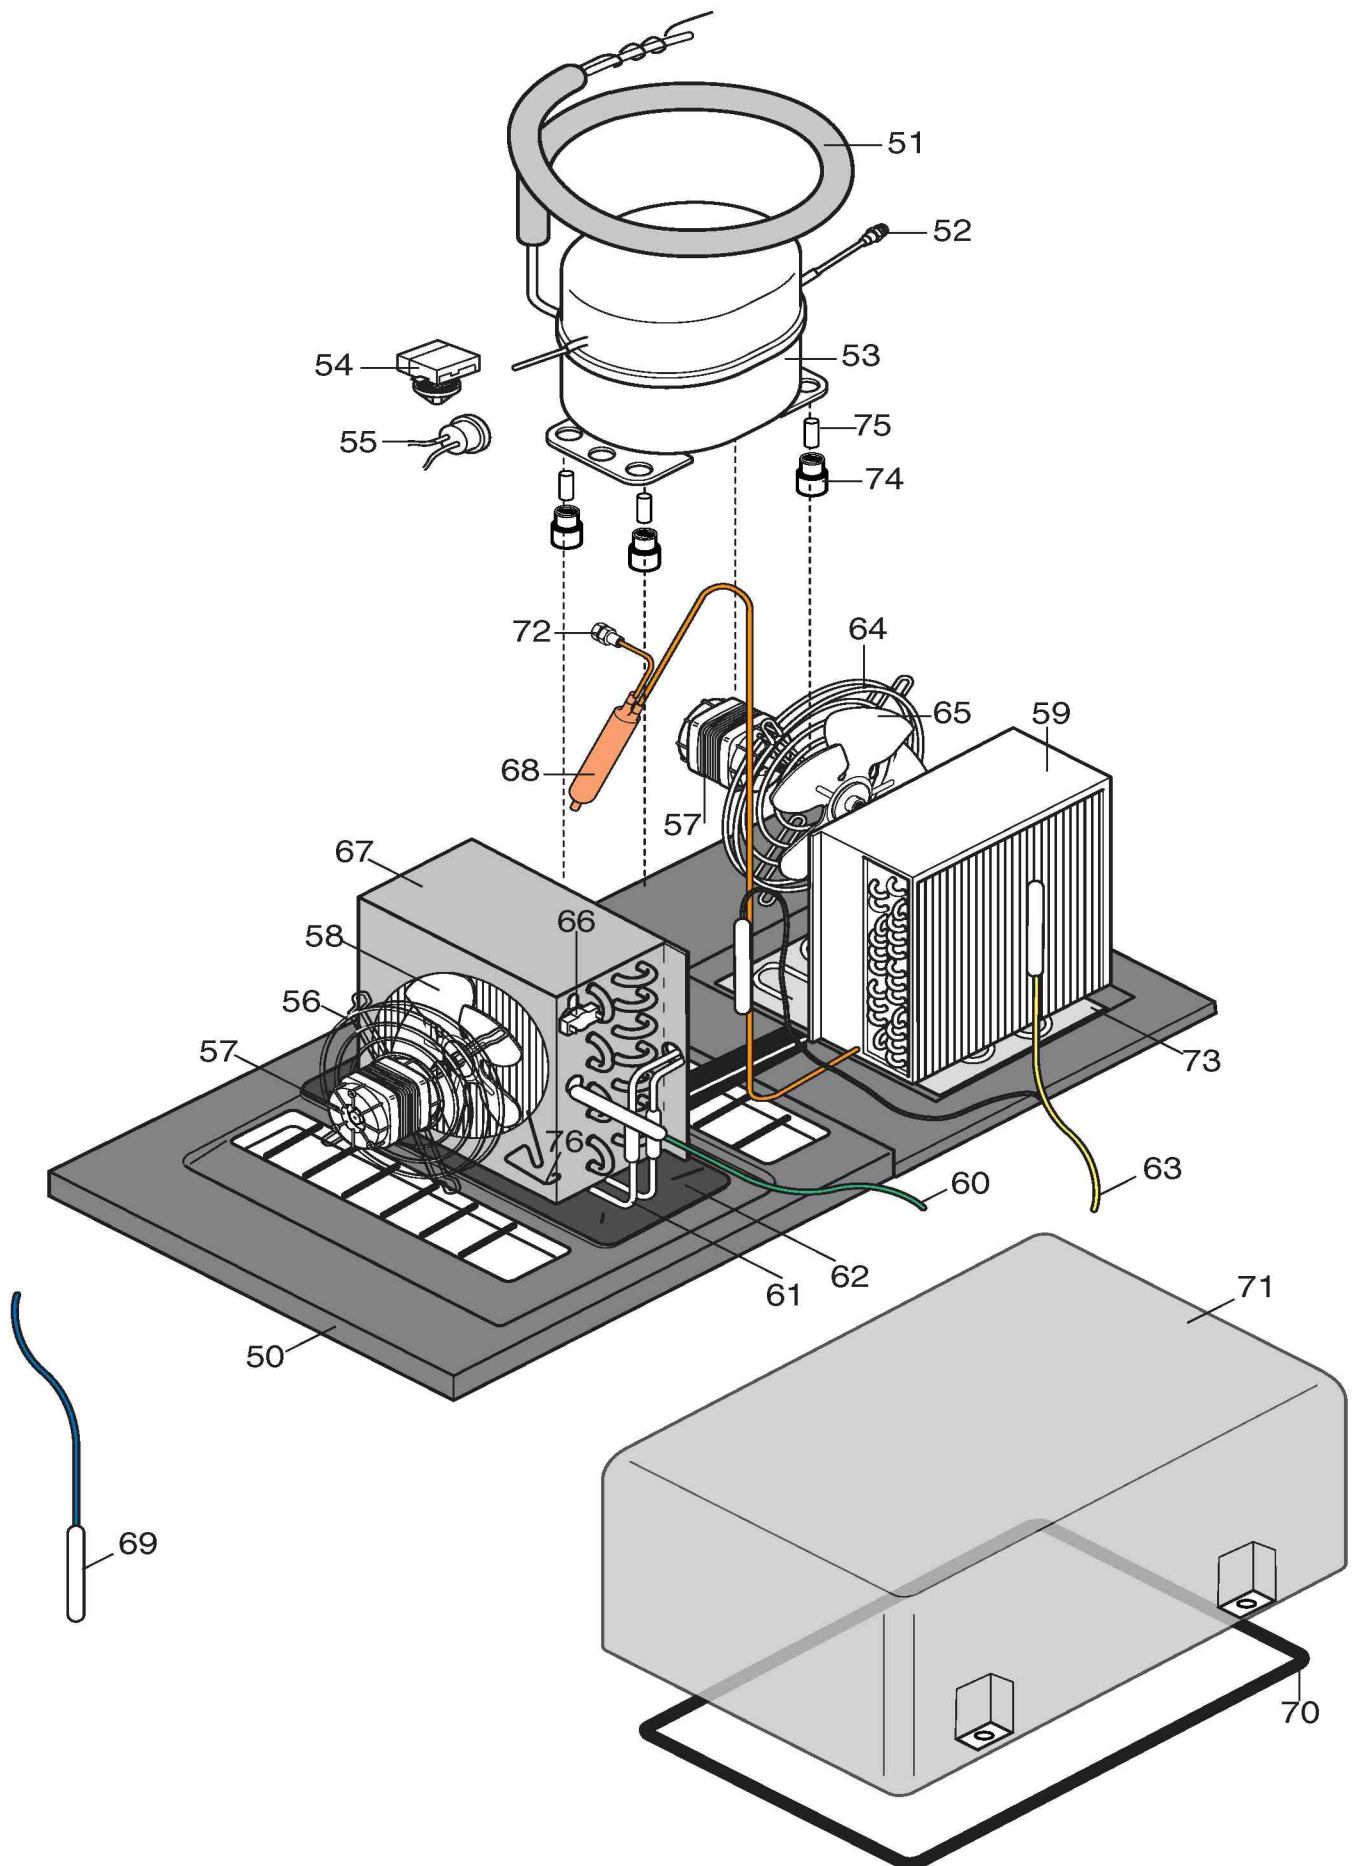

Note:

**MAIN BOARD HAVE TO BE PROGRAMMED
TUTTE LE SCHEDE DEVONO ESSERE PROGRAMATE.**

Pag.	Index	Indice
2	Cabinet and door	Armadio e porta
3	Cooling unit assembly +2+10 C°	Gruppo refrigerante +2+10 C°
4	Cooling unit assembly -15-24 C°	Gruppo refrigerante -15-24 C°
5	Remote Cooling unit assembly	Gruppo refrigerante remoto
6	Control panel	Pannello comandi
7,8,9,10	Spare parts list	Listaricambi

FROM SERIAL n°08220000....

replacement code VT 1400008 with

Cooling unit assembly -2 +10 °C

Cooling unit assembly -15 -24 °C

* COMPONENT AVAILABLE UPON REQUEST TO SPLC
 * COMPONENTI DISPONIBILI A RICHIESTA PRESSO LO SPLC