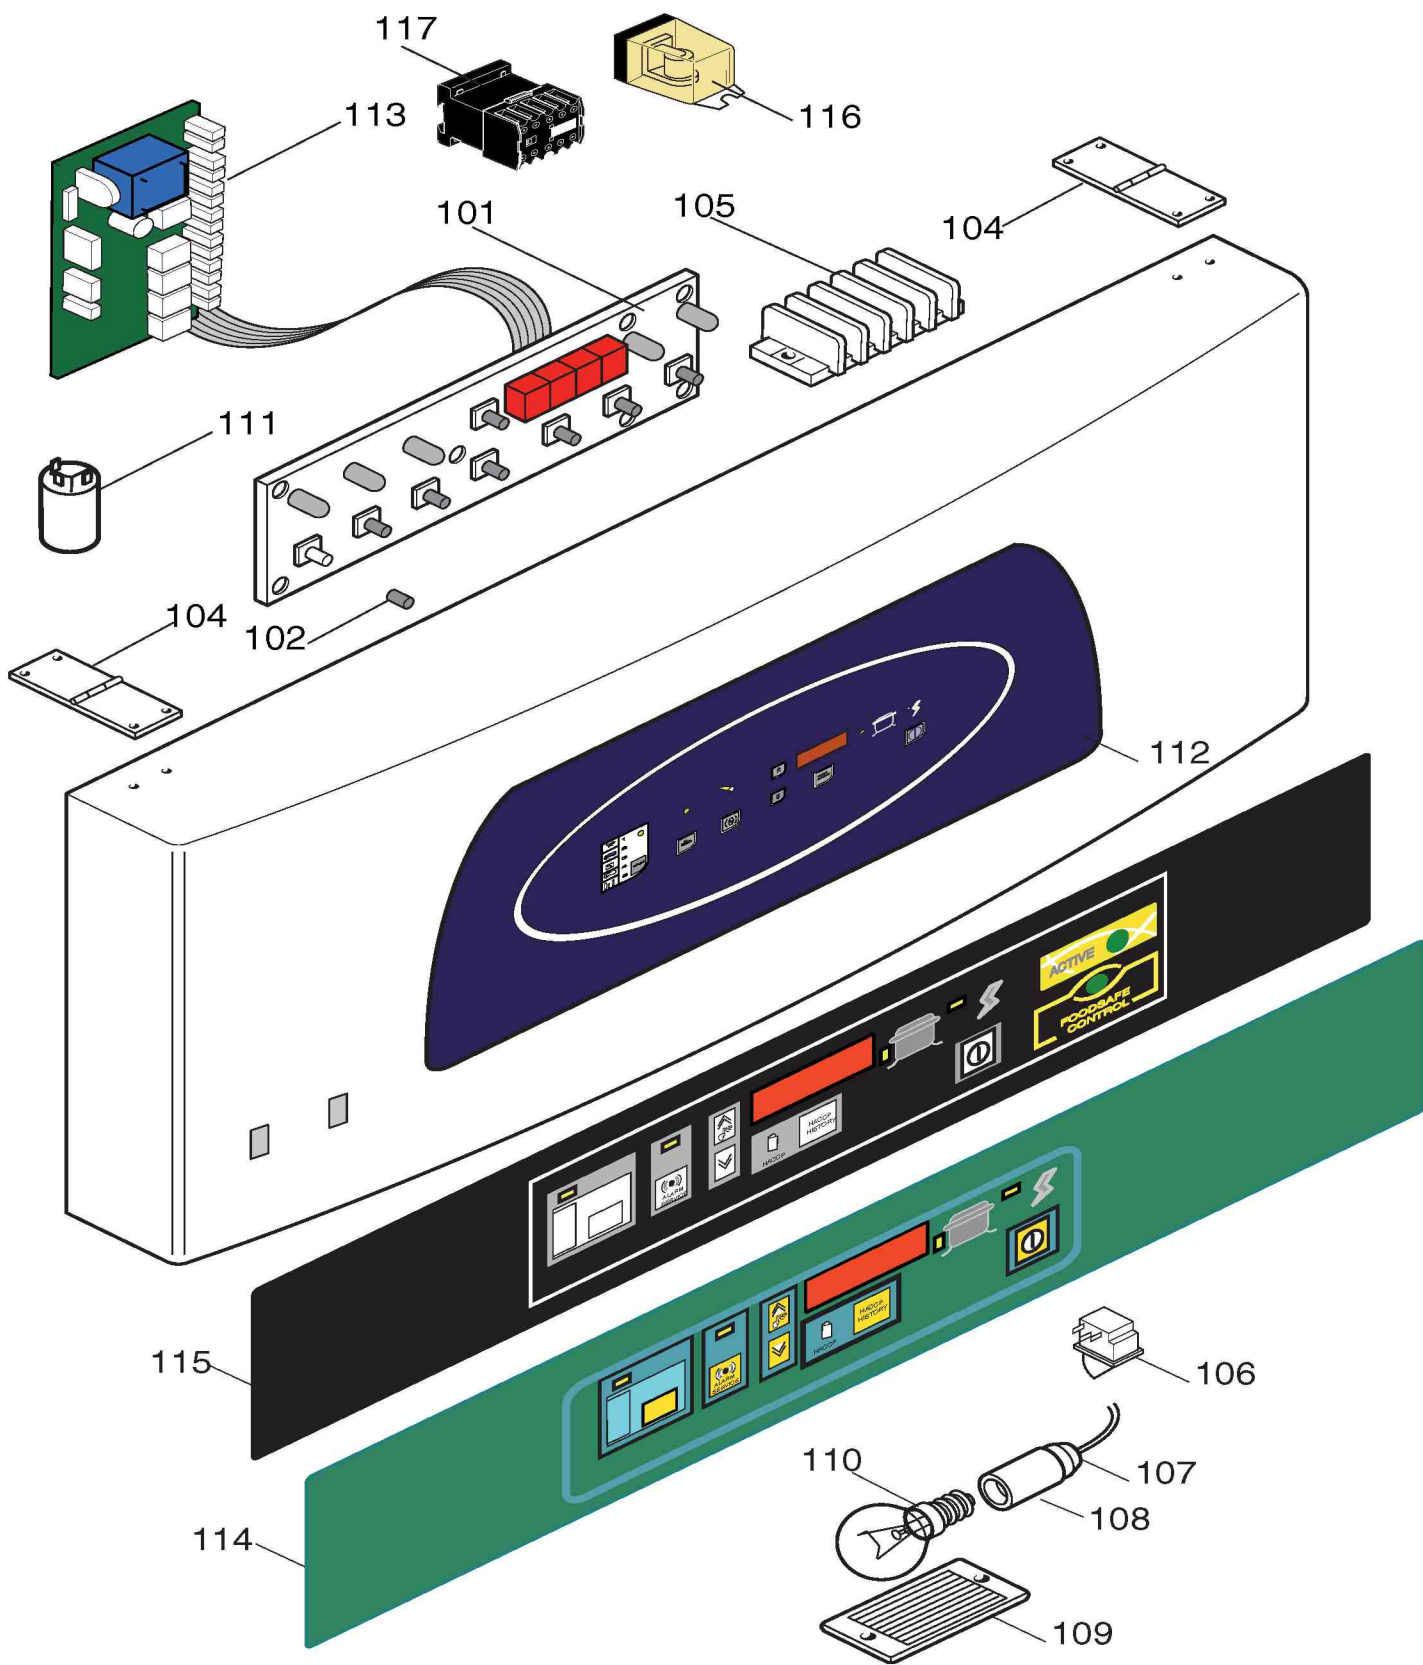

CABINETS 650 It HD

PNC	Avv. Model	Ref.	Page	Brand
110094	15/15 1-DOOR DIG.FREEZER 650L -22/-15°-ACTIVE	a	2, 5, 7	Zanussi
110703	30/30 1-DOOR DIG.REFRIGER. 650L -2/+10°-ACTIVE	b	2, 5, 7	Zanussi
728487	09/09 1-DOOR DIG.FREEZER 650L -22/-15°	c	2, 5, 7	Alpeninox
728483	15/25 1-DOOR DIG.REFRIGER. 650L -2/+10°-	d	2, 5, 7	Alpeninox

*Note: available from unit with serial N°9320000...
update compressore model on pnc 110094 -728487 (sr. N°0240700..)*

Pag.	Index	Indice
2	Cabinet and door	Armadio e porta
3	Cooling unit assembly	Gruppo refrigerante
4	Control panel	Pannello comandi
5,6,7	Spare parts list	Lista ricambi