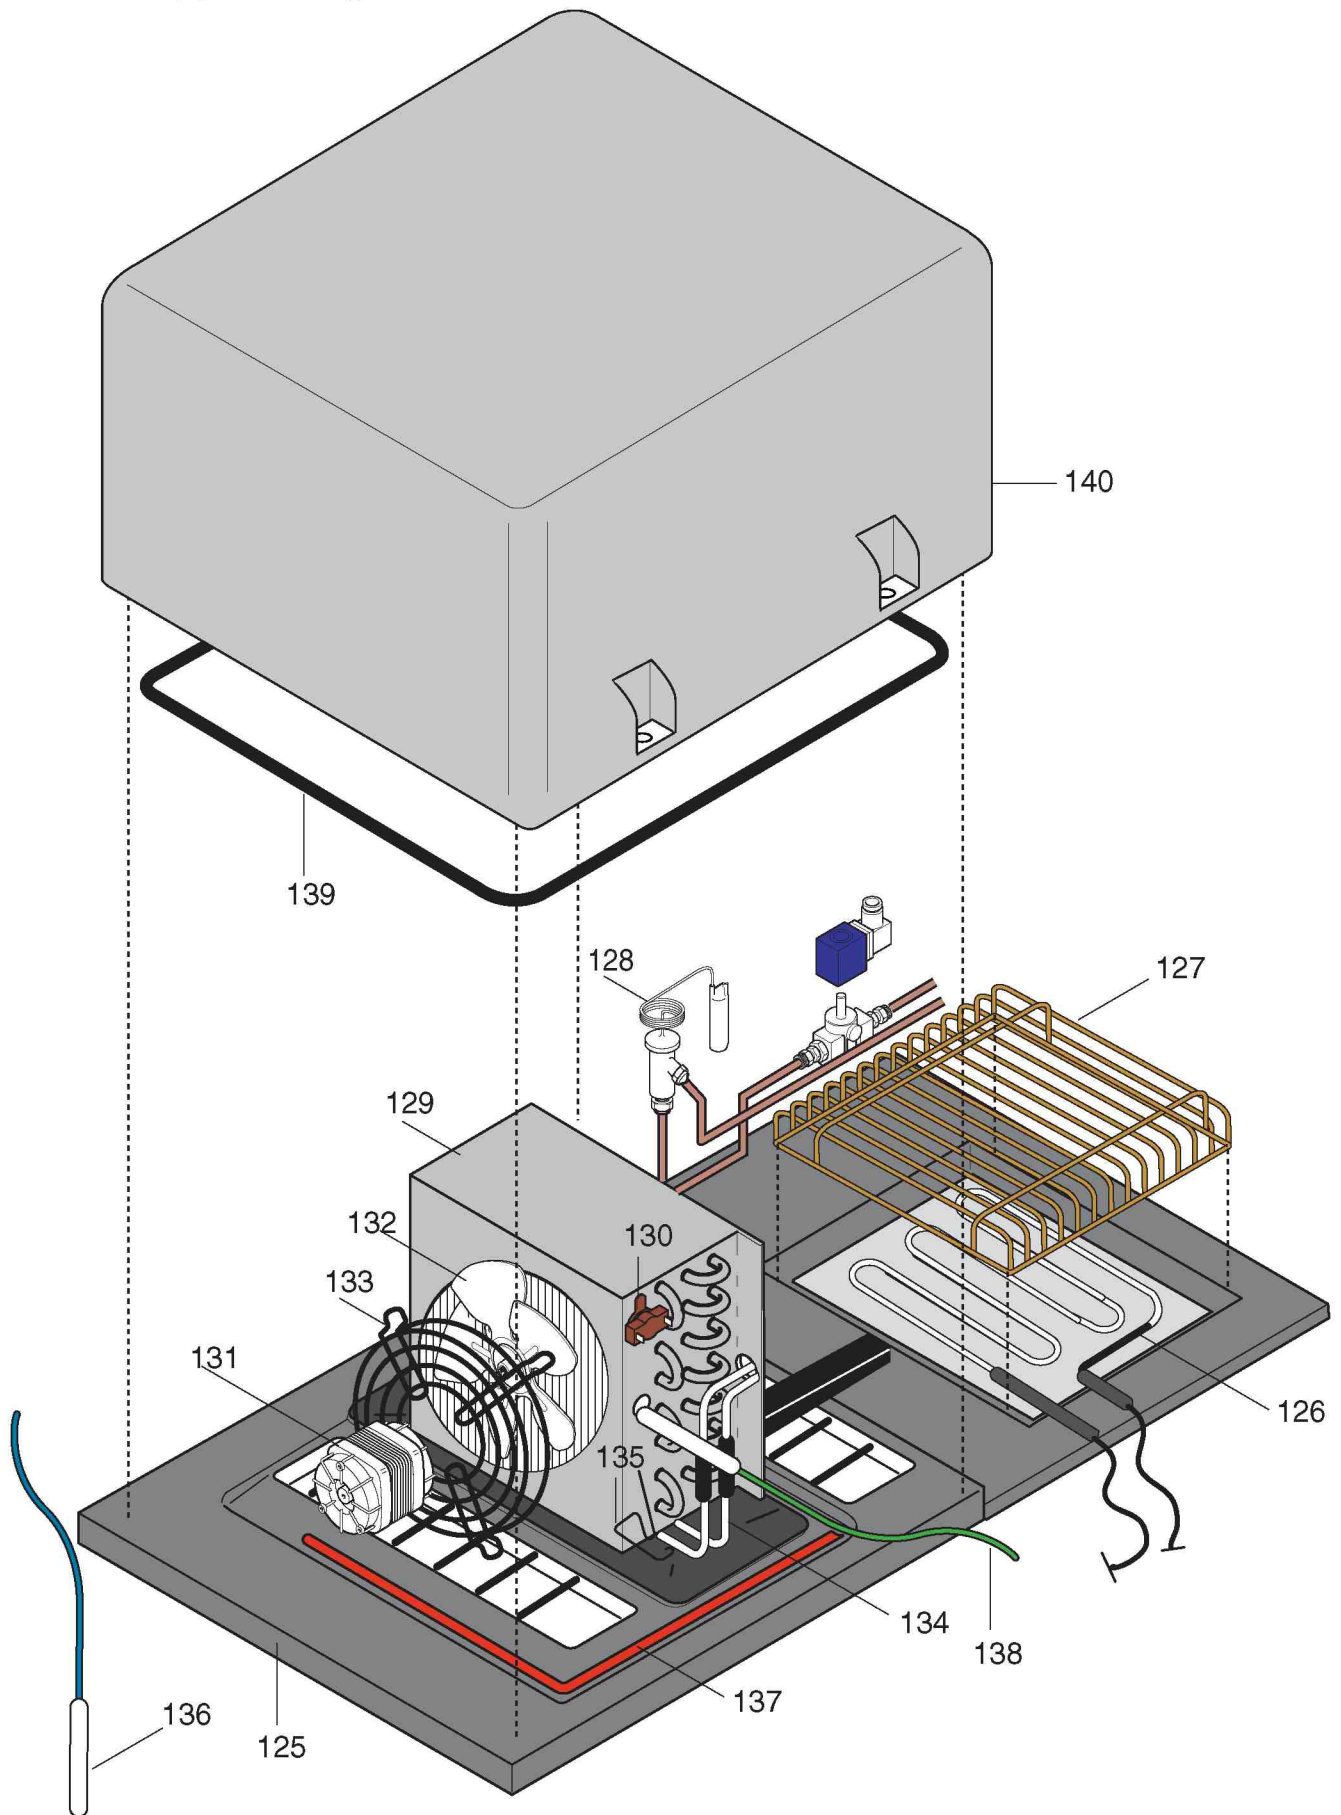

Cooling unit assembly remote

Gruppo refrigerante remoto