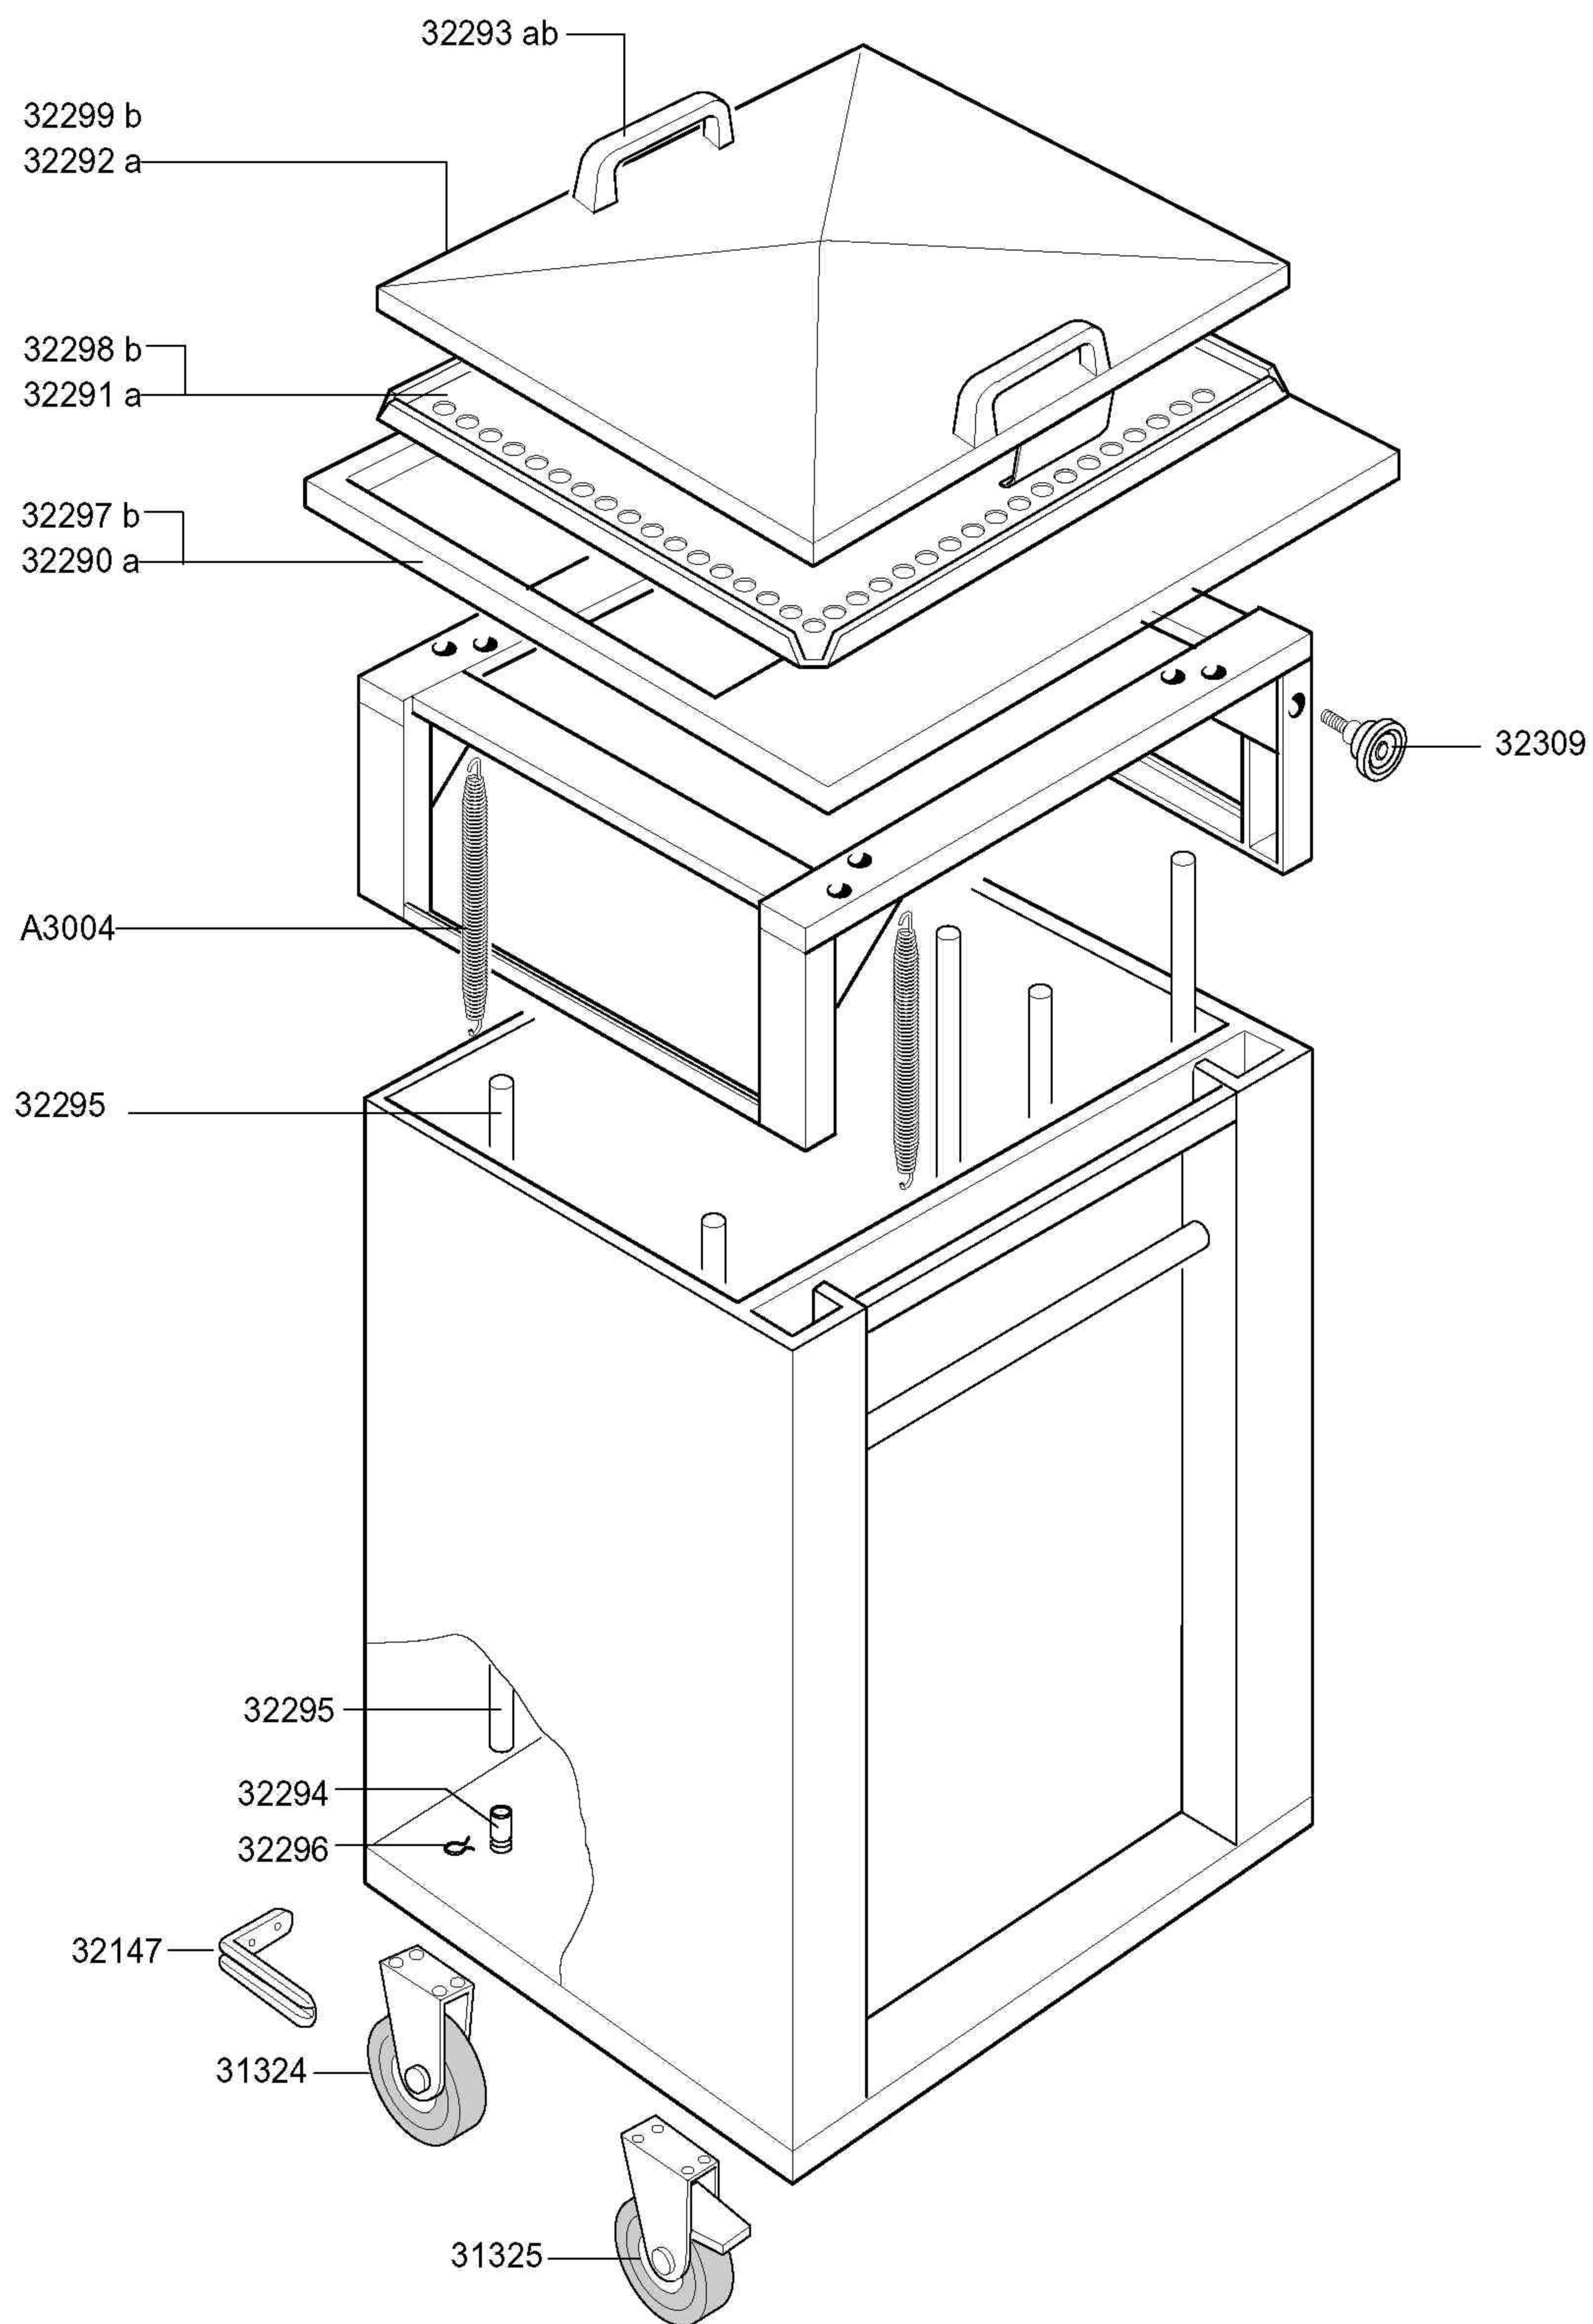

CARRELLI SOLLEVATORI CALDI CON COPERCHIO LOWERATOR DISPENSER TROLLEYS WITH LID				O	RIF. REF.	Da matricola From serial N _i
a	b	c	d			
344 401 DS/ ACC 3	344 403 DS/ ACC5	344 405 DS/ ACC8		1	302.... 540...	

CARRELLI SOLLEVATORI NEUTRI CON /SENZA COPERCHIO LOWERATOR DISPENSER TROLLEYS WITH/ OR WITHOUT LID				O	RIF. REF.	Da matricola From serial N _i
a	b					302....
344 201 DS/ ACN5	344 203 DS/ ACN8	344 101 DS/ GVN4	344 103 DS/ GVN8			