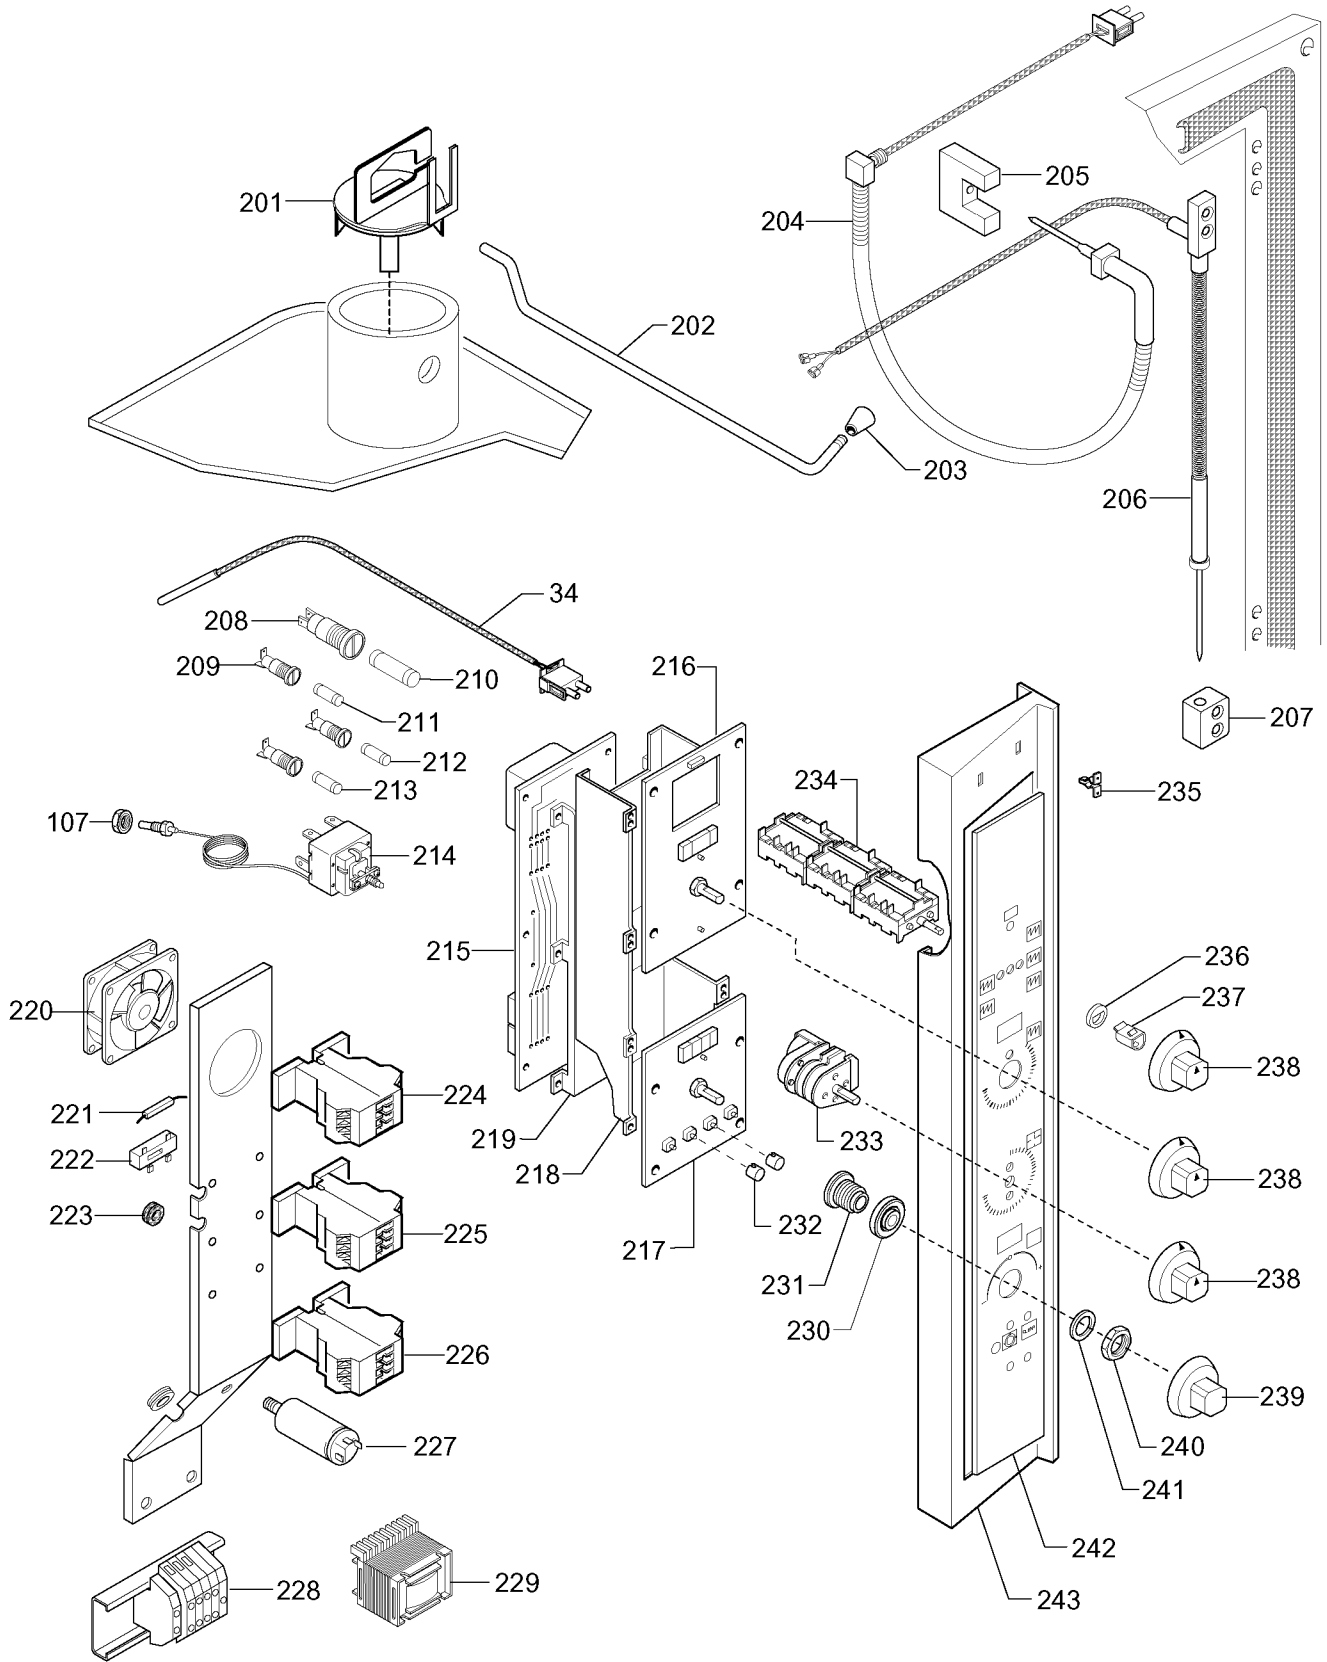

10 GN 1/1 AND 10 GN 2/1 ELECTRIC STEAM - CONVECTION OVEN
FORNO CONVEZIONE - VAPORE ELETTRICO 10 GN1/1 E 10 GN 2/1 LEVEL / LIVELLO 3 - 6 BOILER

10 GN 1/1 AND 10 GN 2/1 ELECTRIC STEAM - CONVECTION OVEN
FORNO CONVEZIONE - VAPORE ELETTRICO 10 GN1/1 E 10 GN 2/1

LEVEL / LIVELLO 3 - 6 I.S.G. / BOILER