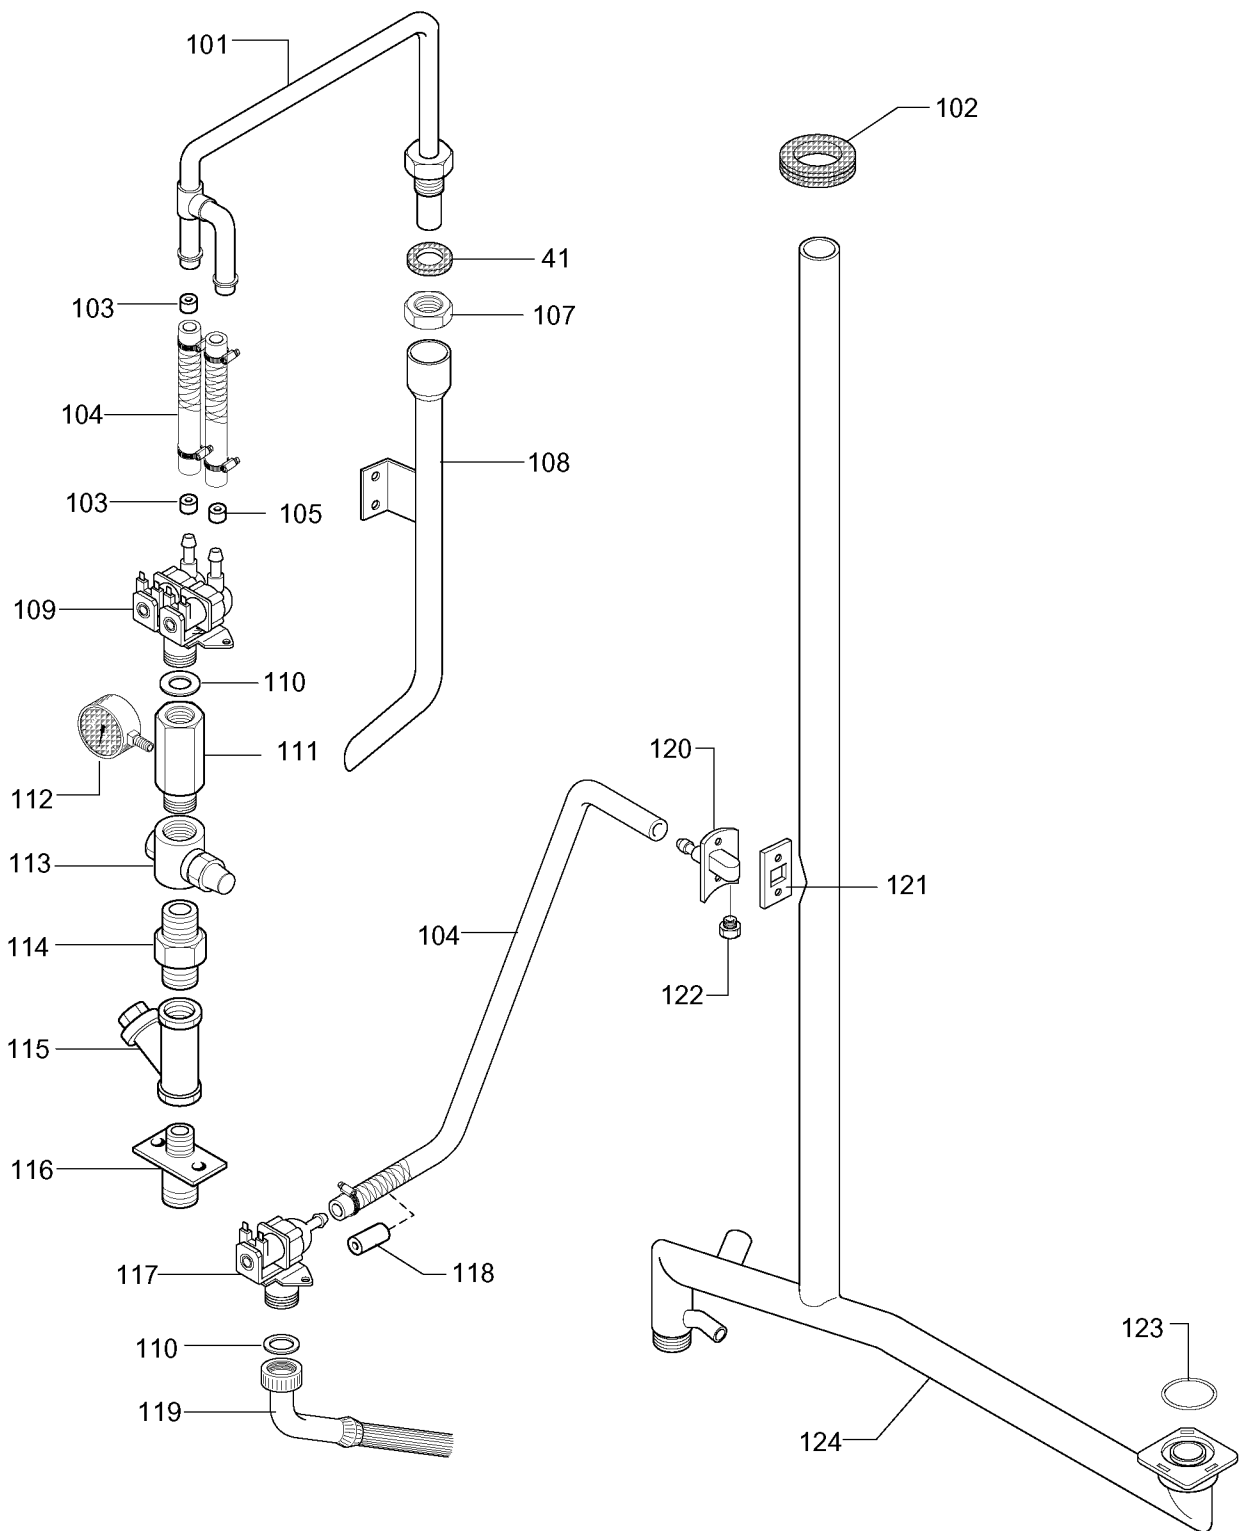

* 64 — INSIDE GLASS DOOR ASSEMBLY
 ASSIEME VETRO INTERNO PORTA

65 — DOOR ASSEMBLY
 ASSIEME PORTA

10 GN 1/1 AND 10 GN 2/1 ELECTRIC STEAM - CONVECTION OVEN LEVEL / LIVELLO 3 - 6
 FORNO CONVEZIONE - VAPORE ELETTRICO 10 GN1/1 E 10 GN 2/1

LEVEL / LIVELLO 3 - 6 I.S.G. / BOILER