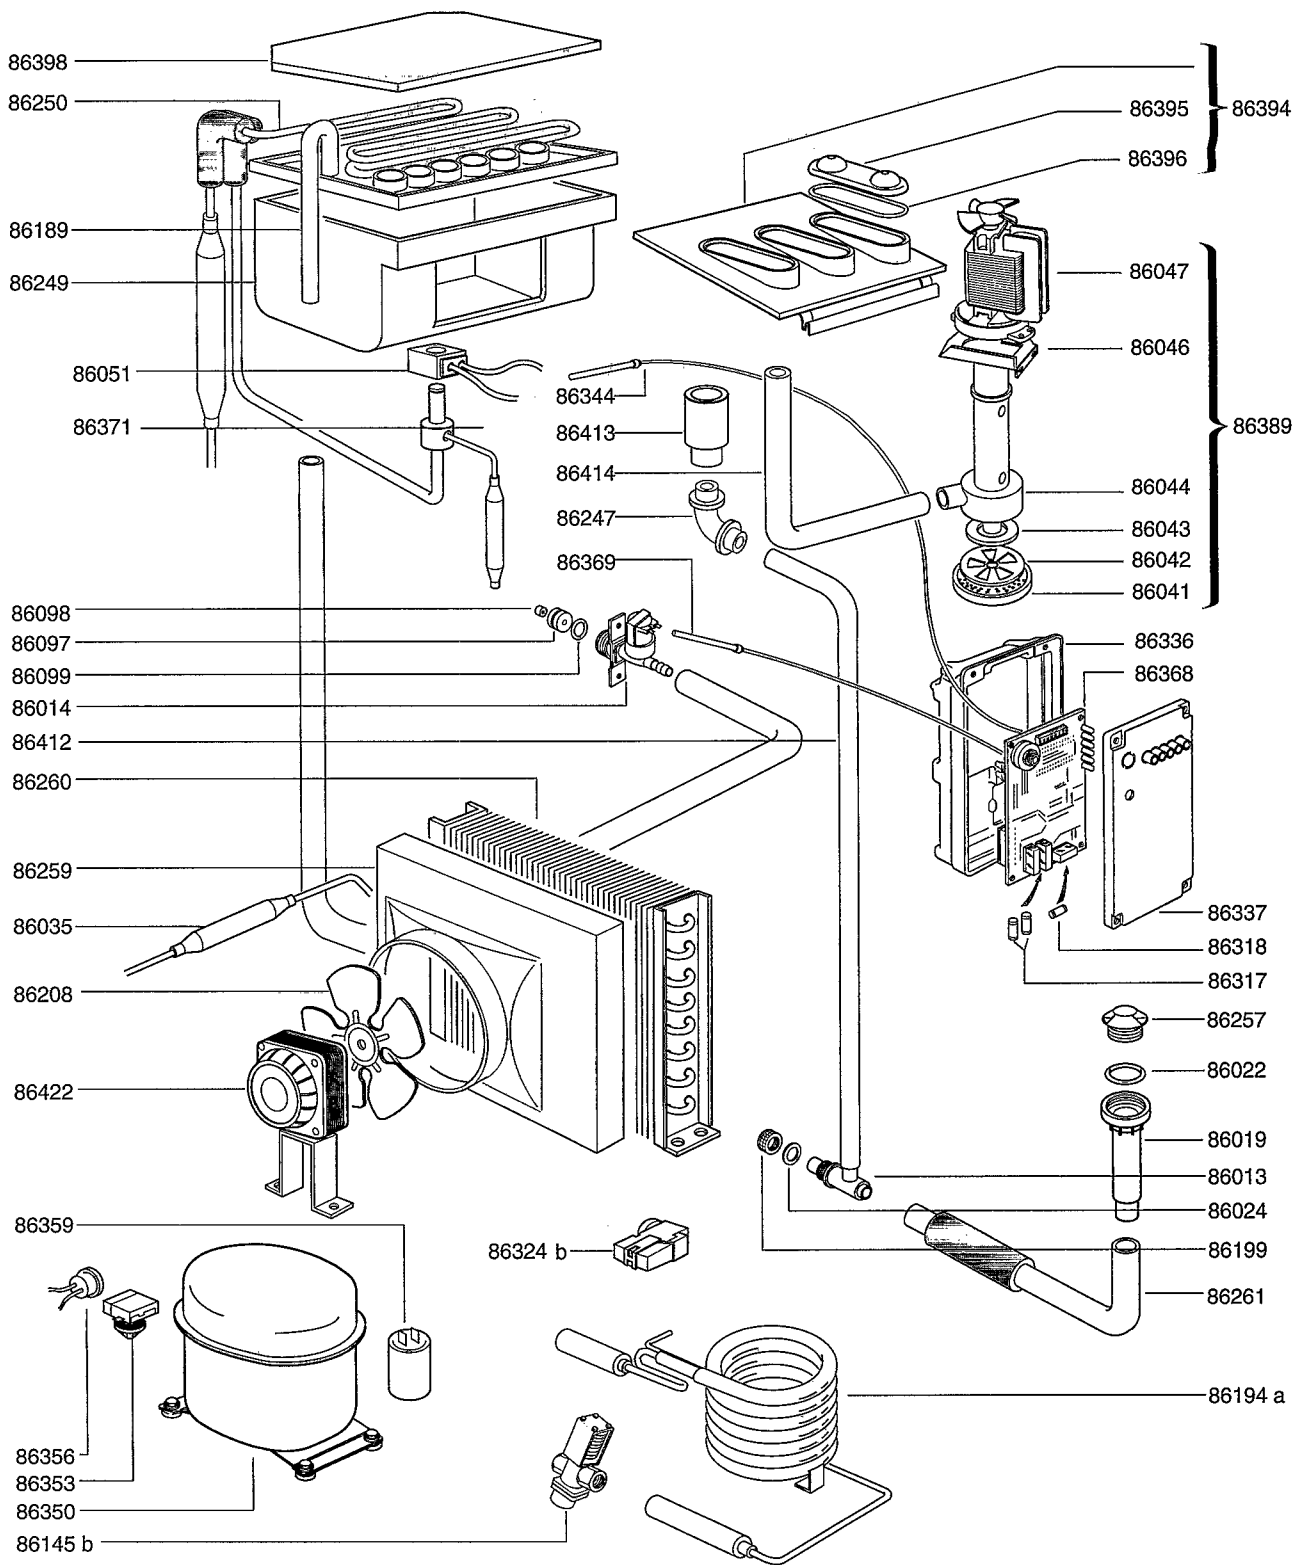

FABBRICATORI DI GHIACCIO A CUBETTI DA 40Kg ICE CUBER WITH A CAPACITY OF 40Kg				RIF. REF.	Da matricola From serial N°
a	b			0	25779
105 040	105 050			1	31341
CIM 45 A (B 40)	CIM 45 W (40)				

FABBRICATORI DI GHIACCIO A CUBETTI DA 40 Kg ICE CUBER WITH A CAPACITY OF 40 Kg				RIF. REF.	Da matricola From serial N°
a	b				25779
105 040	105 050				
CIM 45 A (B 40)	CIM 45 W (B 40)				