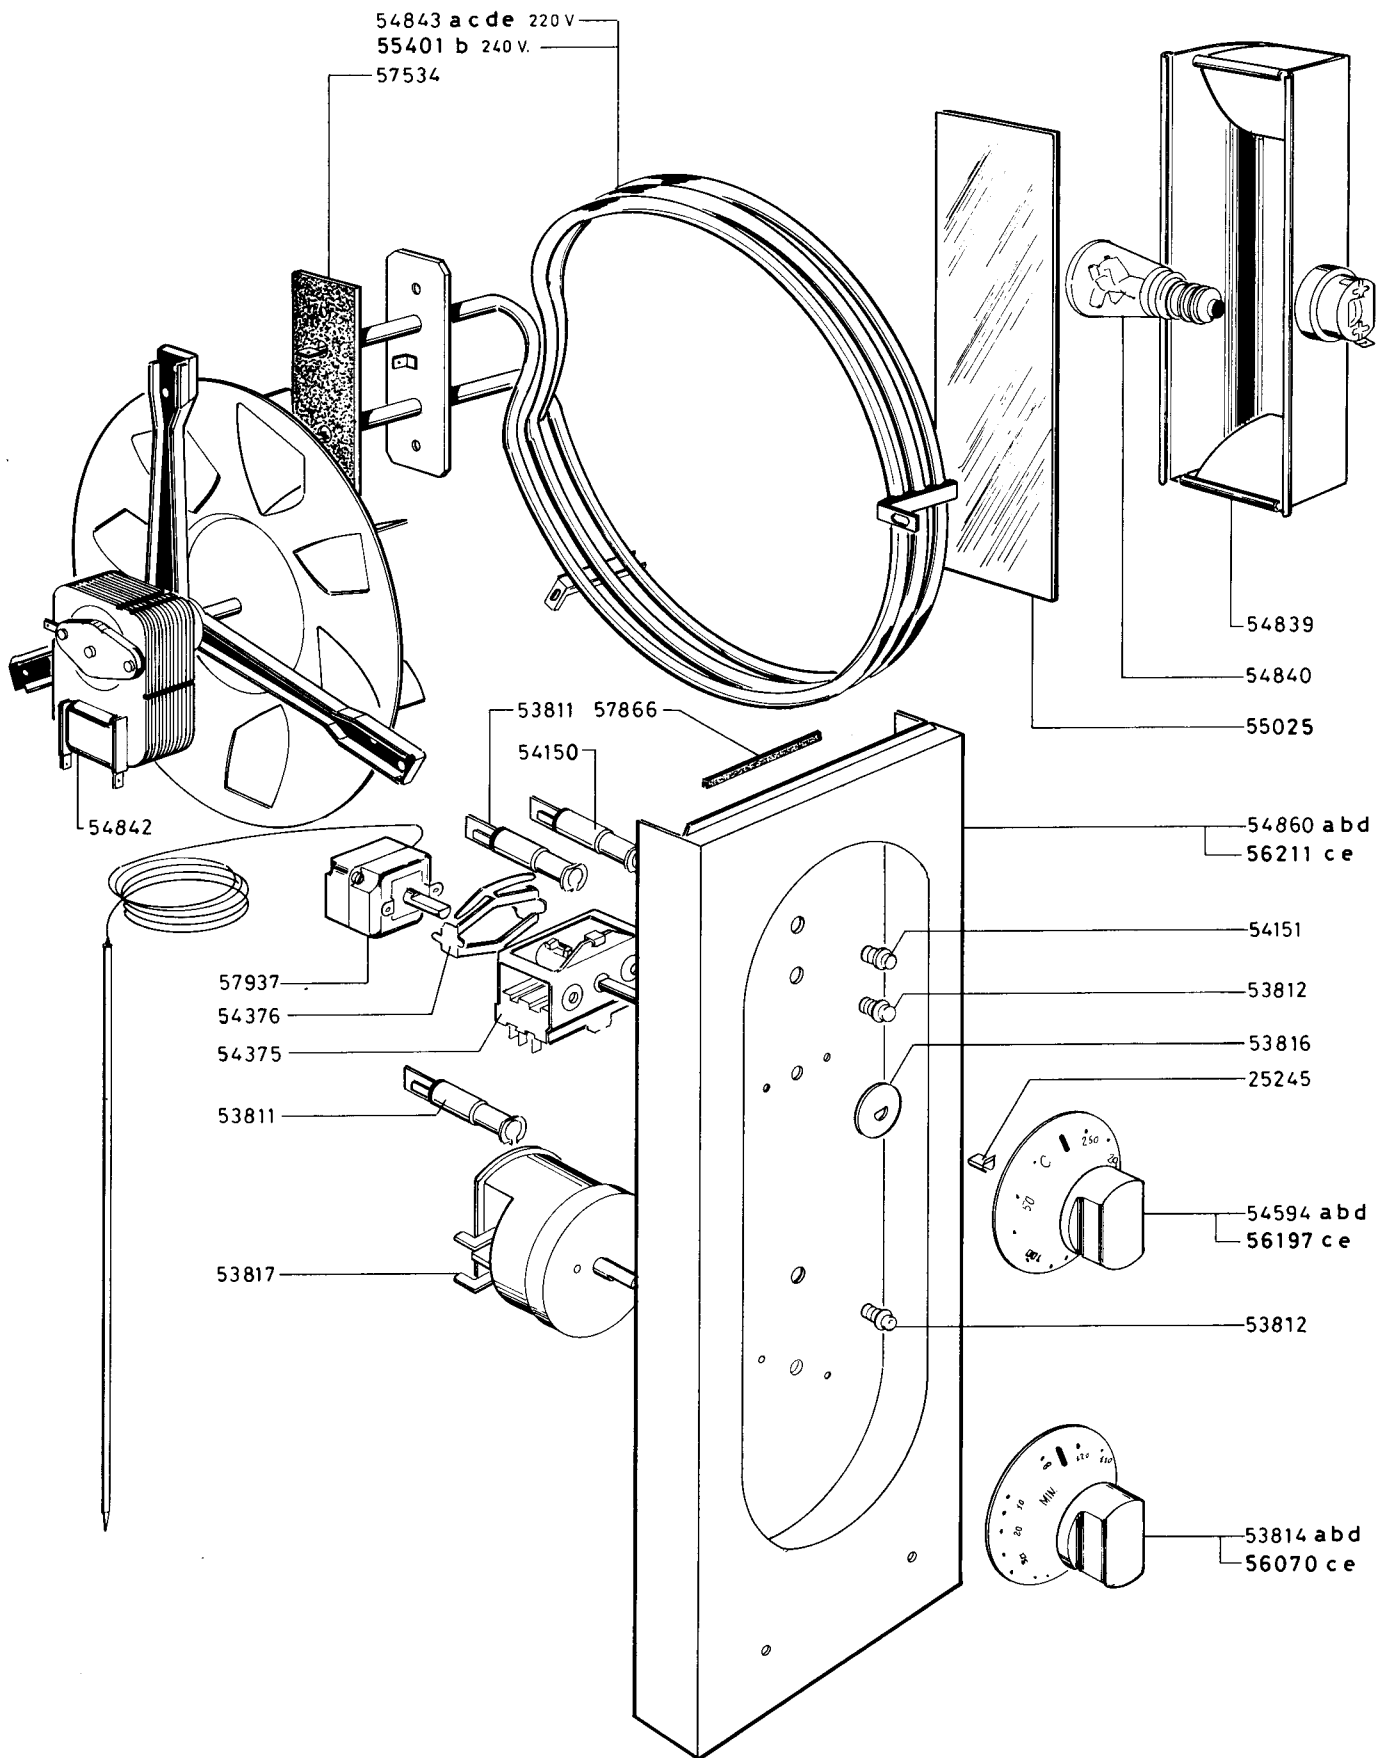

FORNO CONVEZIONE ELETTRICO
ELECTRIC CONVECTION OVEN

RIF. Da matr.
REF. From serial
N^o

a	b	c	d	e	
240800 FCF/E 2	240 825 FCF/E 2 UK	2FC50 B	240 801 FCF/E 2 D	770 293 FCF/E 2 D	15 11 87

03 64-94a