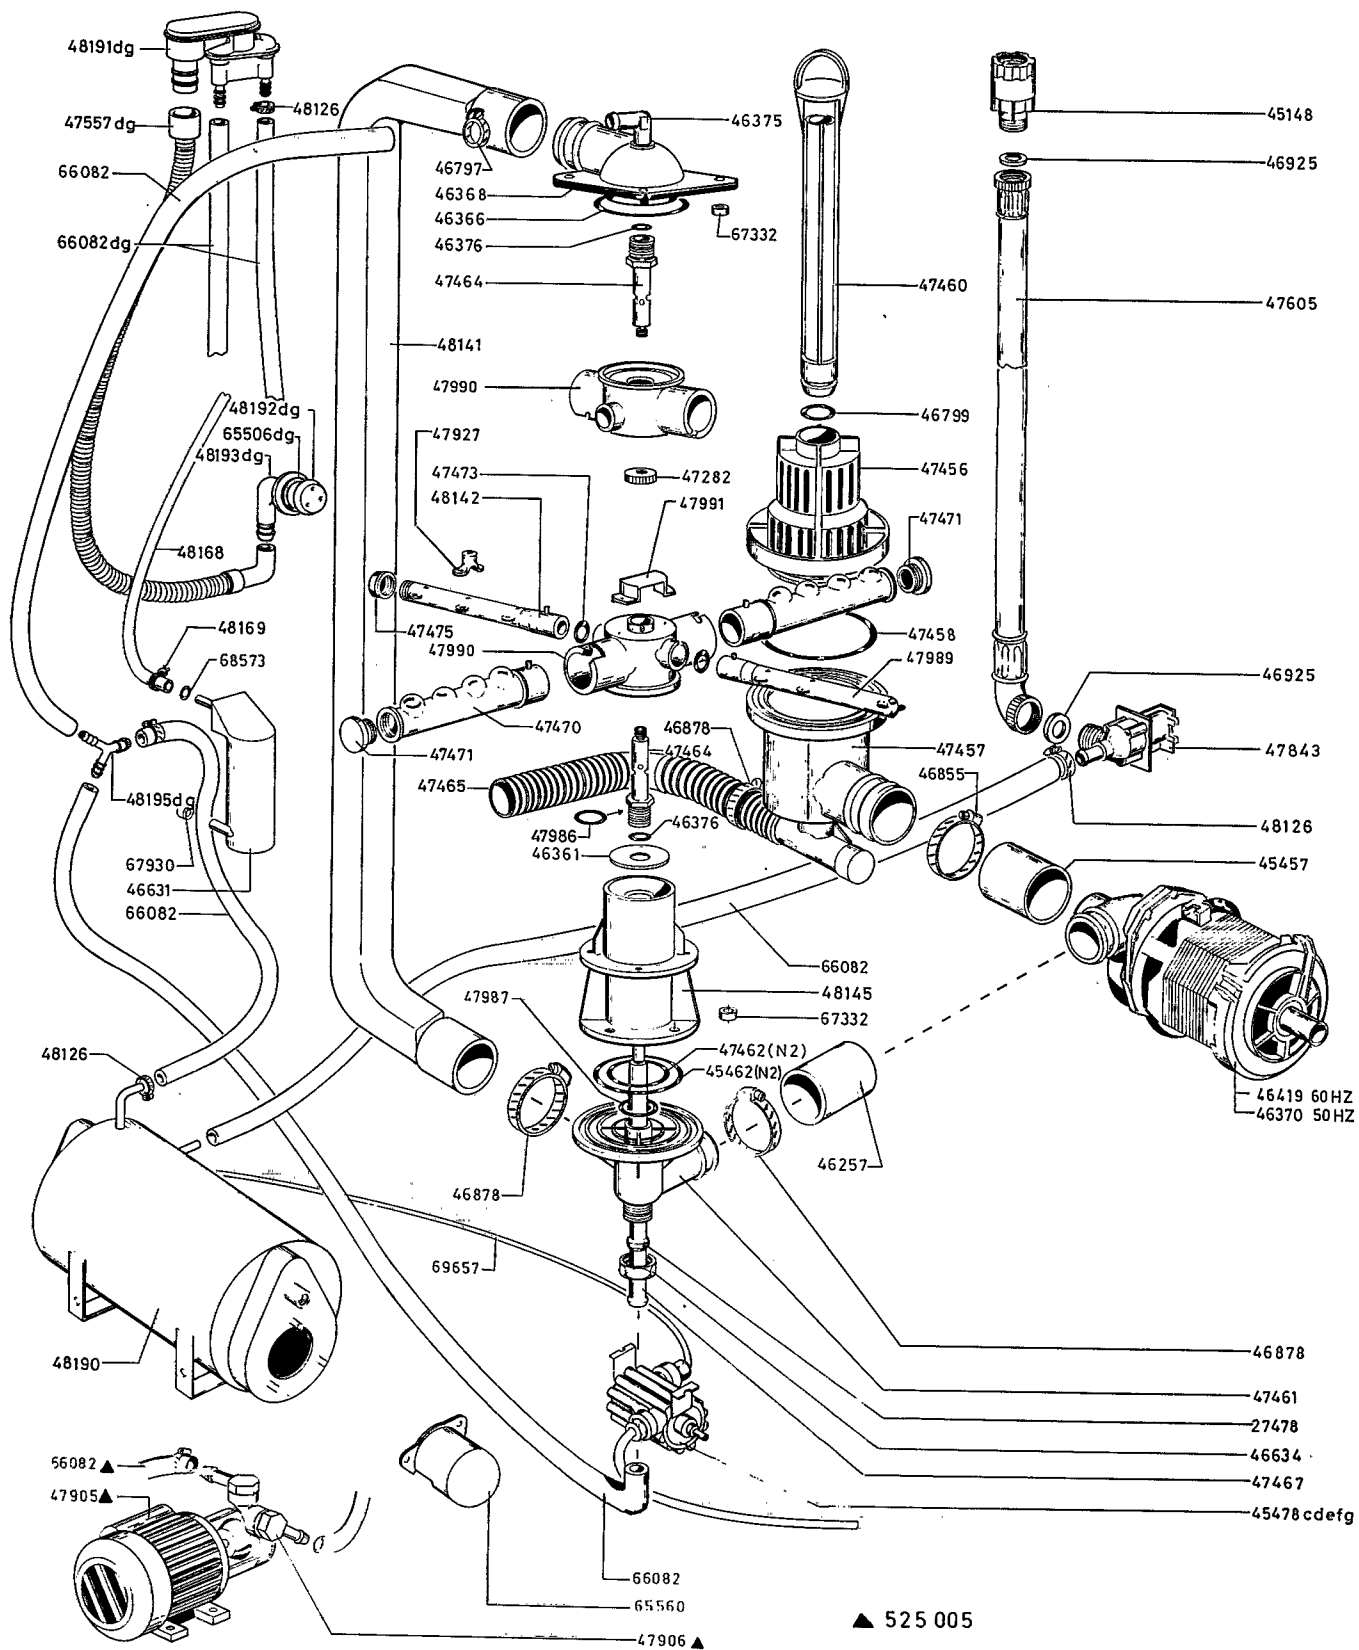

TCR 1446 06.01-73b/06.01-74b

LAVASTOVIGLIE A CESTO QUADRO DA 540 p/h STATIONARY BASKET DISHWASHER 540 dishes/hr								RIF. REF.	Da matr. from serial N°
a	b	c	d	e	f	g	h	i	15 01 91
501010 LS 510	727116 CRYSTAL 51	501020 LS 520	501021 LS 520/D	501022 LS 520/F	727120 CRYSTAL 52	501029 LS 520 KING	501028 LS 520 M		

Zanussi Grandi Impianti S.p.A.
Via Cesare Battisti, 12 - 31015 Conegliano (TV)
Italy

© RIPRODUZIONE, ANCHE PARZIALE, VIETATA

Revised 01 - 91

06 01 - 73 b

LAVASTOVIGLIE A CESTO QUADRO DA 540 p/h STATIONARY BASKET DISHWASHER 540 dishes / hr									RIF. REF.	Da matr. from serial N°
a	b	c	d	e	f	g	h	i		
501010 LS 510	727116 CRYSTAL 51	501020 LS 520	501021 LS 520/D	501022 LS 520/F	727120 CRYSTAL 52	501029 LS 520 KING	501028 LS 520 M	501010 LS 510M		15 01 91
										06 01 - 74 b

TCR 1447 06.01.75b/06.01.75b

LAVASTOVIGLIE A CESTO QUADRO DA 540 p/h								RIF. Da matr.	
STATIONARY BASKET DISHWASHER 540 dishes / hr								REF. from serial	
a	b	c	d	e	f	g	h	i	15 01 91
501010	727116	501020	501021	501022	727120	501029	501028		
LS 510	CRYSTAL 51	LS 520	LS 520/D	LS 520/F	CRYSTAL 52	LS 520 KING	LS 520 M		

▲ 866467

69398 dg

▲ 866452

▲ = codice accessorio
accessory code-no

LAVASTOVIGLIE A CESTO QUADRO DA 540 p/h									RIF.	Da matr
STATIONARY BASKET DISHWASHER 540 dishes / hr									REF.	from serial
a	b	c	d	e	f	g	h	i		Nº
501010	727116	501020	501021	501 022	727 120	501029	501 028			
LS 510	CRYSTAL 51	LS 520	LS 520/D	LS 520/F	CRYSTAL 52	LS 520 KING	LS 520 M			
										06 01 - 76 b