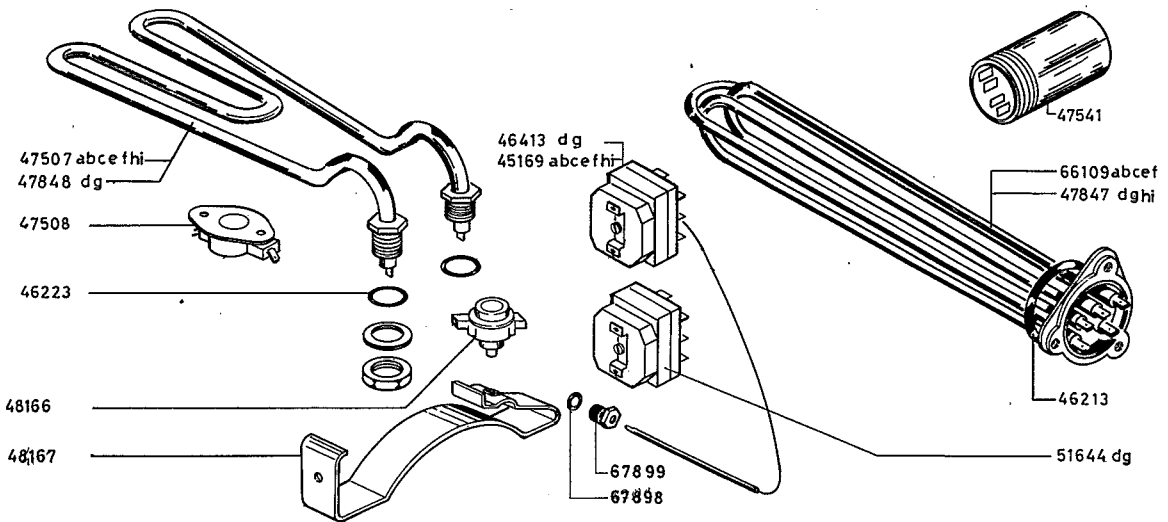

TCR 1446 06.01-73b/06.01-74b

LAVASTOVIGLIE A CESTO QUADRO DA 540 p/h STATIONARY BASKET DISHWASHER 540 dishes/hr								RIF. REF.	Da matr. from serial N°
a	b	c	d	e	f	g	h	i	15 01 91
501010 LS 510	727116 CRYSTAL 51	501020 LS 520	501021 LS 520/D	501022 LS 520/F	727120 CRYSTAL 52	501029 LS 520 KING	501028 LS 520 M		

Zanussi Grandi Impianti S.p.A.
Via Cesare Battisti, 12 - 31015 Conegliano (TV)
Italy

© RIPRODUZIONE, ANCHE PARZIALE, VIETATA

Revised 01 - 91

06 01 - 73 b

LAVASTOVIGLIE A CESTO QUADRO DA 540 p/h STATIONARY BASKET DISHWASHER 540 dishes / hr									RIF. REF.	Da matr. from serial N°
a	b	c	d	e	f	g	h	i		
501010 LS 510	727116 CRYSTAL 51	501020 LS 520	501021 LS 520/D	501022 LS 520/F	727120 CRYSTAL 52	501029 LS 520 KING	501028 LS 520 M	501010 LS 510M		15 01 91
										06 01 - 74 b

TCR 1447 06.01.75b/06.01.75b

LAVASTOVIGLIE A CESTO QUADRO DA 540 p/h								RIF. Da matr.	
STATIONARY BASKET DISHWASHER 540 dishes / hr								REF. from serial	
a	b	c	d	e	f	g	h	i	15 01 91
501010	727116	501020	501021	501022	727120	501029	501028		
LS 510	CRYSTAL 51	LS 520	LS 520/D	LS 520/F	CRYSTAL 52	LS 520 KING	LS 520 M		

▲ 866467

69398 dg

▲ 866452

▲ = codice accessorio
accessory code-no

LAVASTOVIGLIE A CESTO QUADRO DA 540 p/h									RIF.	Da matr
STATIONARY BASKET DISHWASHER 540 dishes / hr									REF.	from serial
a	b	c	d	e	f	g	h	i		Nº
501010	727116	501020	501021	501 022	727 120	501029	501 028			
LS 510	CRYSTAL 51	LS 520	LS 520/D	LS 520/F	CRYSTAL 52	LS 520 KING	LS 520 M			
										06 01 - 76 b