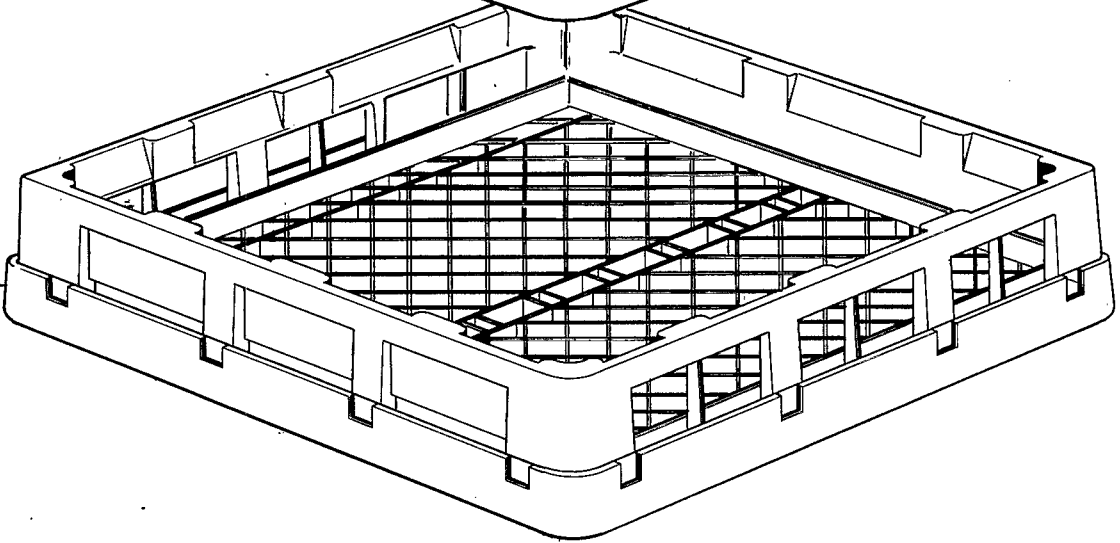

68691 abcef

▲ 866467

69398 dg

▲ 866452

▲ = codice accessorio
accessory code-no

LAVASTOVIGLIE A CESTO QUADRO DA 540 p/h									RIF.	Da matr
STATIONARY BASKET DISHWASHER 540 dishes / hr									REF.	from serial
a	b	c	d	e	f	g	h	i		Nº
501010	727116	501020	501021	501 022	727 120	501029	501 028			
LS 510	CRYSTAL 51	LS 520	LS 520/D	LS 520/F	CRYSTAL 52	LS 520 KING	LS 520 M			
										06 01 - 76 b