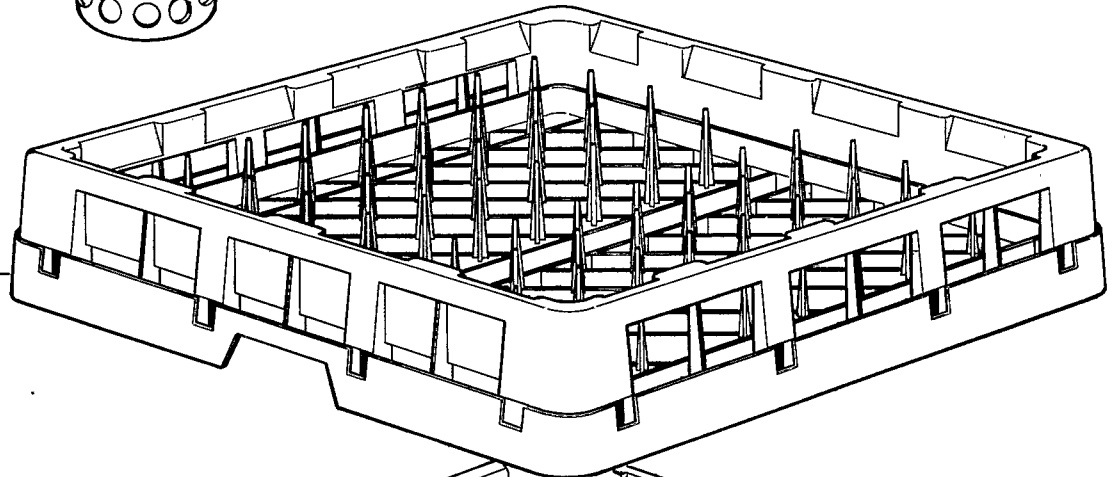

▲ 865574
67628

68692

▲ 866455