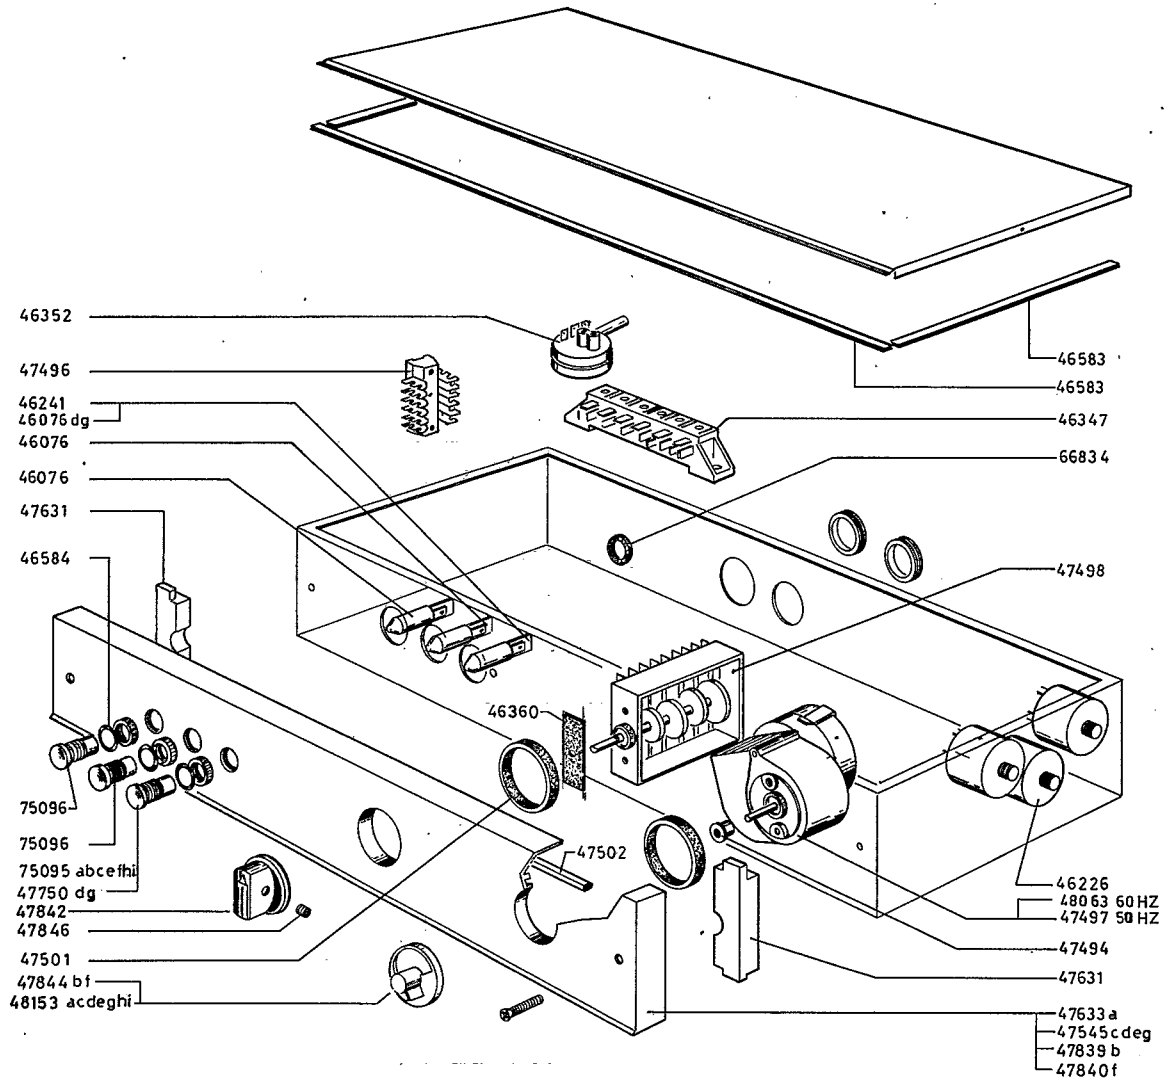

TCR 1446 06.01-73b/06.01-74b

LAVASTOVIGLIE A CESTO QUADRO DA 540 p/h STATIONARY BASKET DISHWASHER 540 dishes/hr								RIF. REF.	Da matr. from serial N°
a	b	c	d	e	f	g	h	i	15 01 91
501010 LS 510	727116 CRYSTAL 51	501020 LS 520	501021 LS 520/D	501022 LS 520/F	727120 CRYSTAL 52	501029 LS 520 KING	501028 LS 520 M		

Zanussi Grandi Impianti S.p.A.
Via Cesare Battisti, 12 - 31015 Conegliano (TV)
Italy

© RIPRODUZIONE, ANCHE PARZIALE, VIETATA

Revised 01 - 91

06 01 - 73 b

LAVASTOVIGLIE A CESTO QUADRO DA 540 p/h STATIONARY BASKET DISHWASHER 540 dishes / hr									RIF. REF.	Da matr. from serial N°
a	b	c	d	e	f	g	h	i		
501010 LS 510	727116 CRYSTAL 51	501020 LS 520	501021 LS 520/D	501022 LS 520/F	727120 CRYSTAL 52	501029 LS 520 KING	501028 LS 520 M	501010 LS 510M		15 01 91
										06 01 - 74 b

TCR 1447 06.01.75b/06.01.75b

LAVASTOVIGLIE A CESTO QUADRO DA 540 p/h								RIF. Da matr.	
STATIONARY BASKET DISHWASHER 540 dishes / hr								REF. from serial	
a	b	c	d	e	f	g	h	i	15 01 91
501010	727116	501020	501021	501022	727120	501029	501028		
LS 510	CRYSTAL 51	LS 520	LS 520/D	LS 520/F	CRYSTAL 52	LS 520 KING	LS 520 M		

▲ 866467

69398 dg

▲ 866452

▲ = codice accessorio
accessory code-no

LAVASTOVIGLIE A CESTO QUADRO DA 540 p/h									RIF.	Da matr
STATIONARY BASKET DISHWASHER 540 dishes / hr									REF.	from serial
a	b	c	d	e	f	g	h	i		Nº
501010	727116	501020	501021	501 022	727 120	501029	501 028			
LS 510	CRYSTAL 51	LS 520	LS 520/D	LS 520/F	CRYSTAL 52	LS 520 KING	LS 520 M			
										06 01 - 76 b