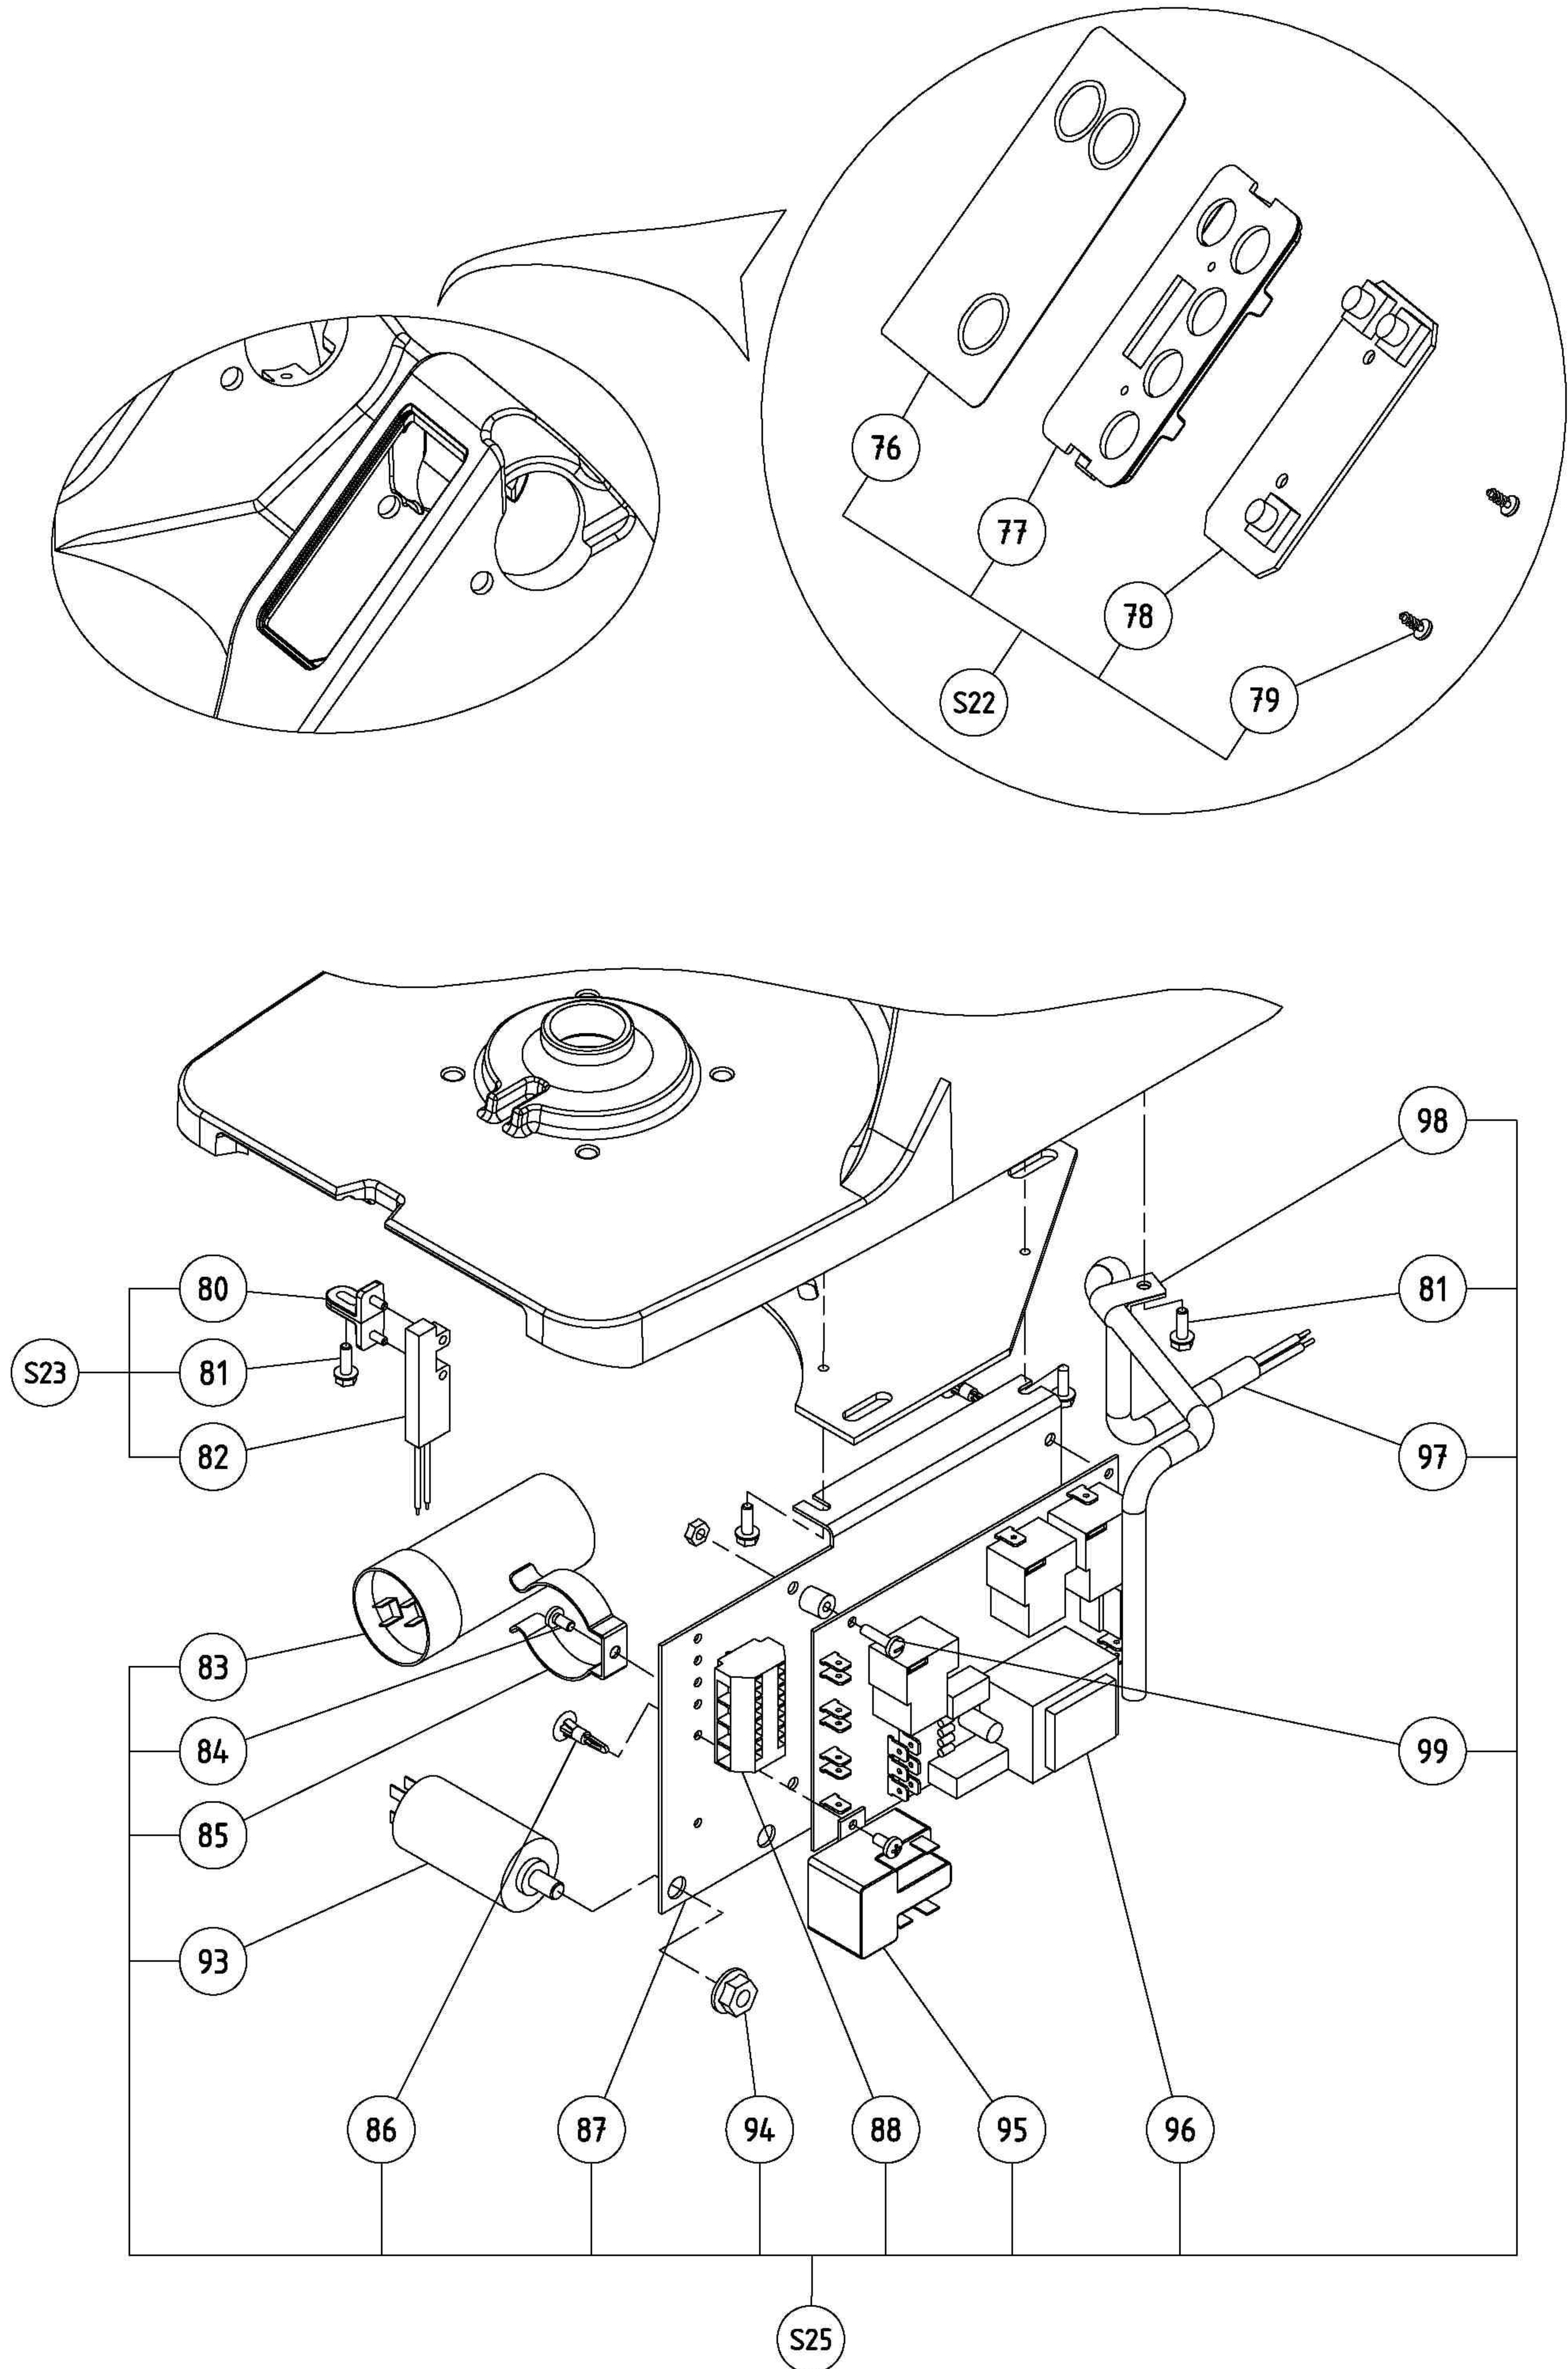

# Vue éclatée Trémie / Hopper exploded view / Despiece Tolva /

Vue éclatée Corps / Body exploded view / Despiece Cuerpo \_\_\_\_\_

Vue éclatée Moteur / Motor exploded view / Despiece Motor \_\_\_\_\_

# Vue éclatée Caisson / Casing exploded view / Despiece Carcasa

**Vue éclatée Commande-Platine TR 1V mono / Exploded view TR 1-sp. single phase circuit board-Control / Despiece Mando-Platina TR 1V mono / \_\_\_\_\_**

**Vue éclatée Commande-Platine TR 2V tri / Exploded view TR 2-sp three-ph.  
Circuit board-Control / Despiece Mando-Platina TR 2V tri**