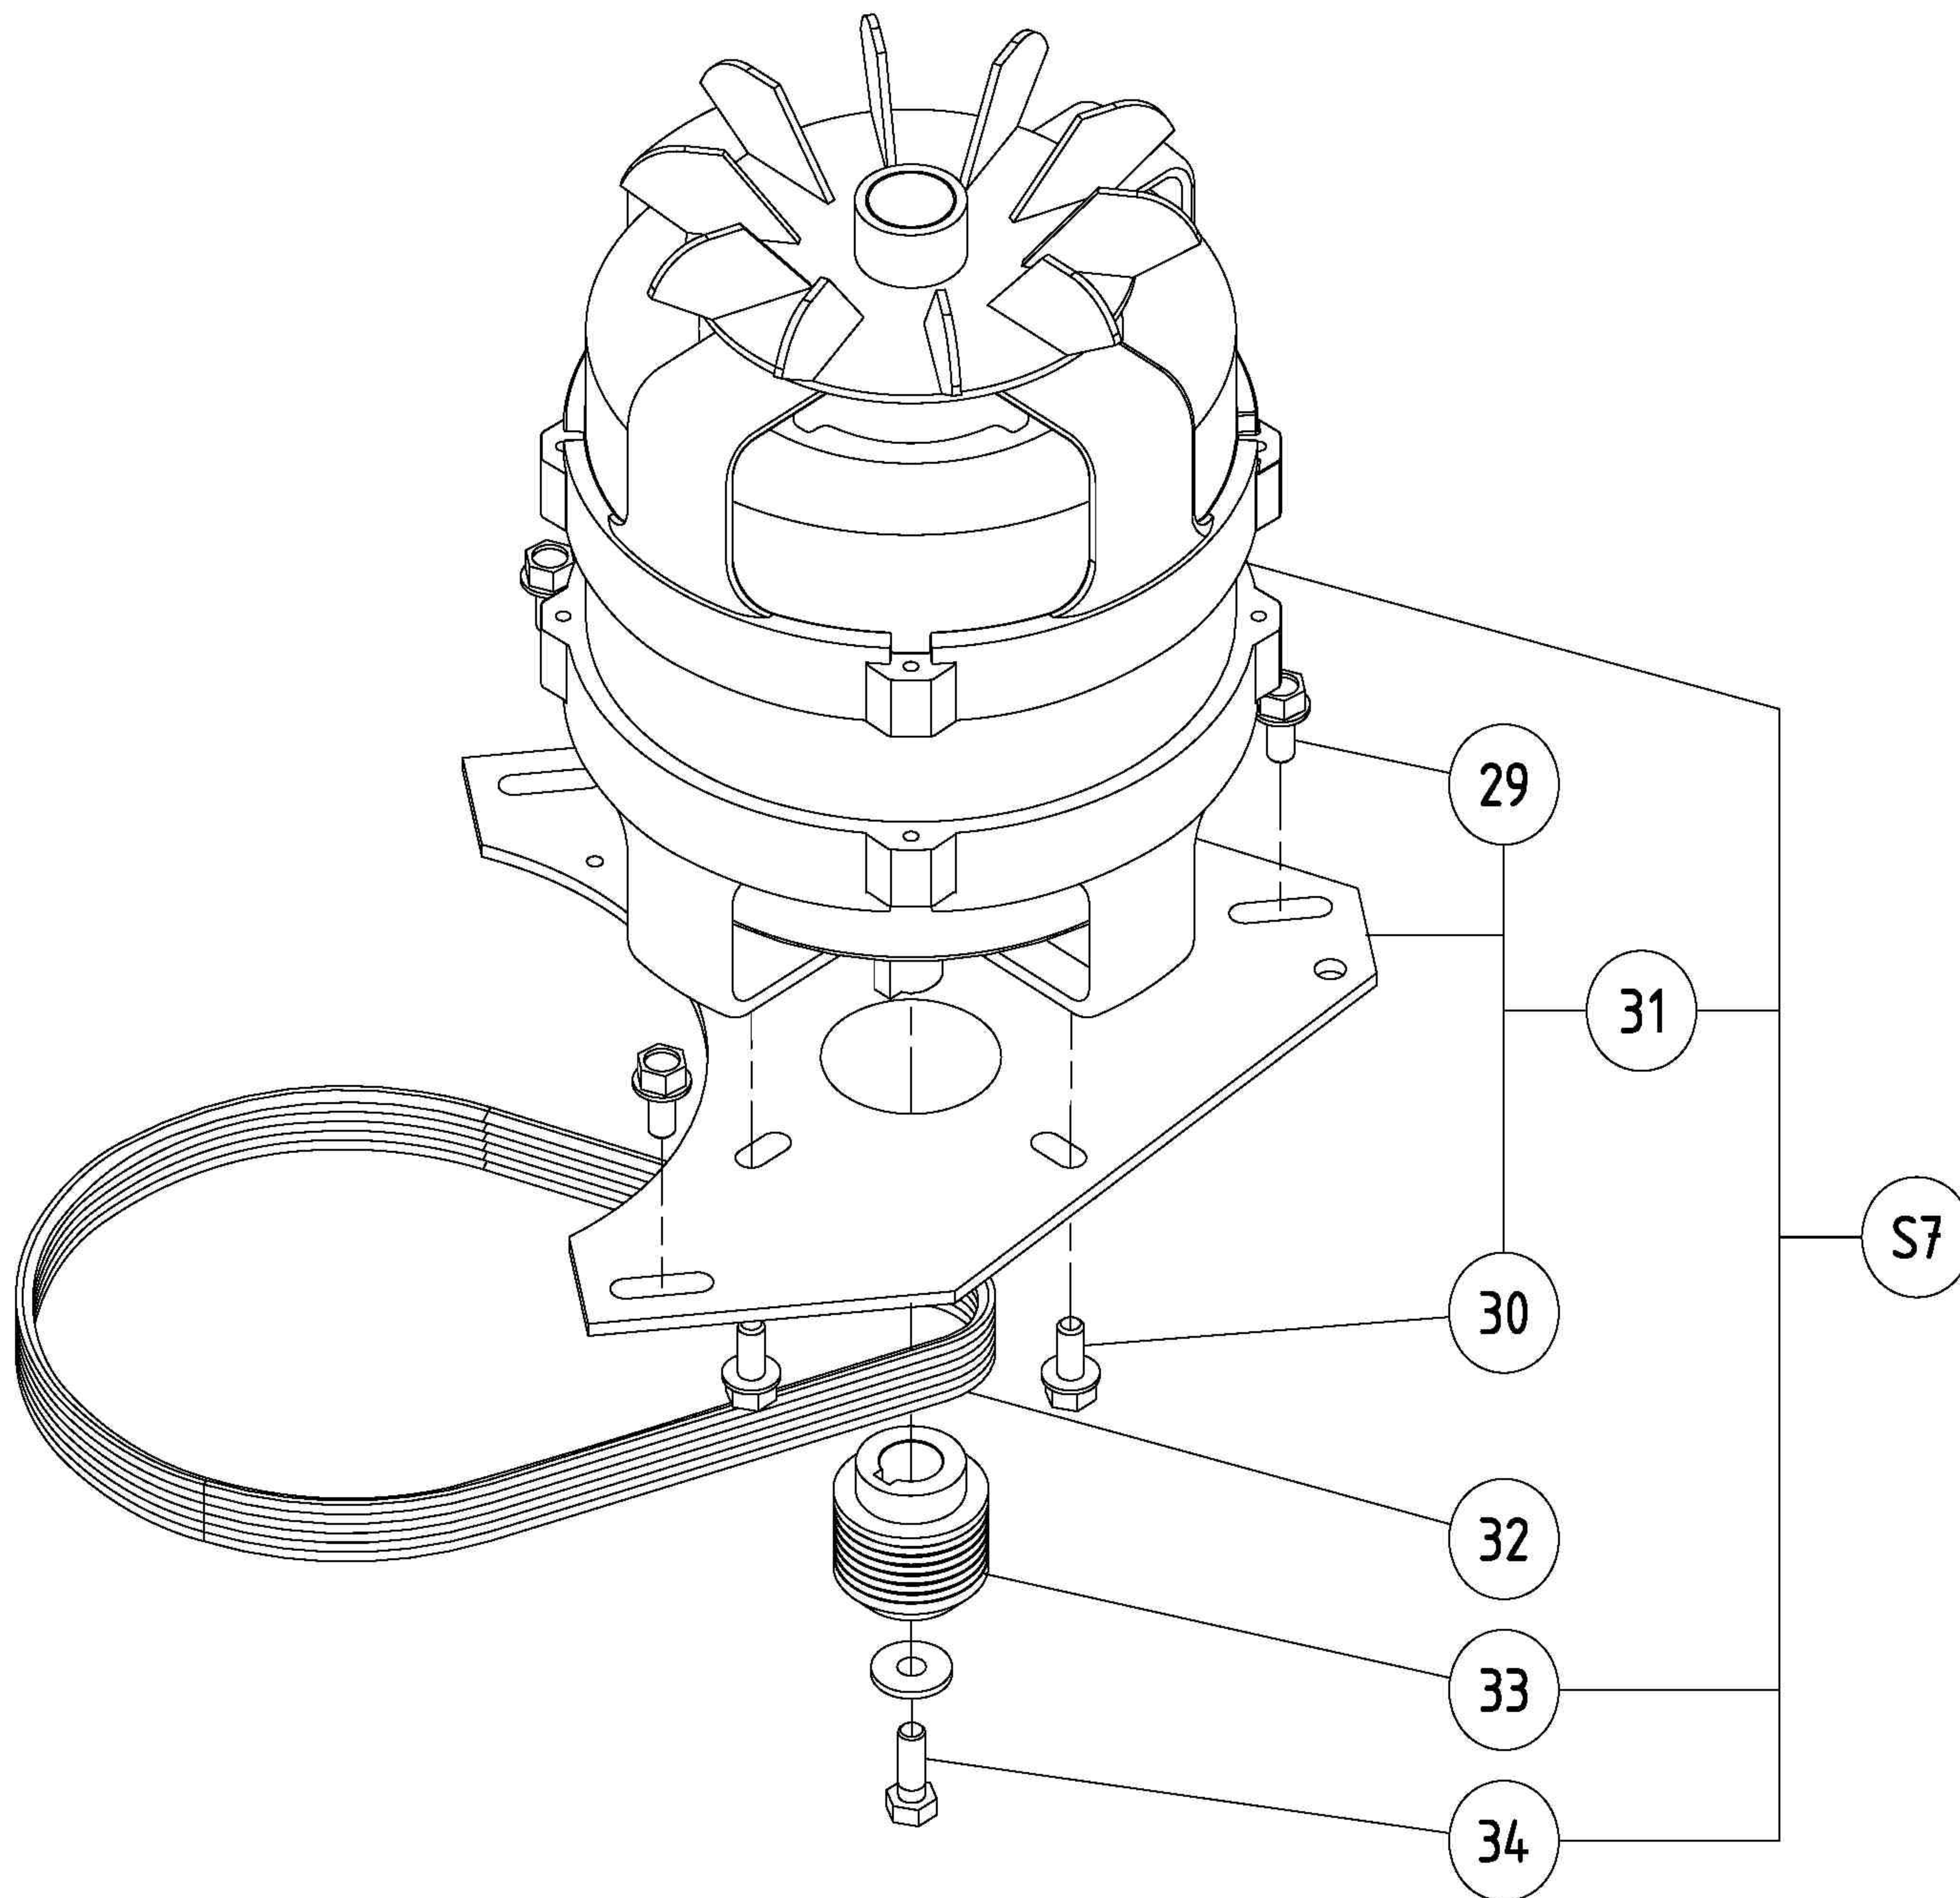

# Vue éclatée Trémie / Hopper exploded view / Despiece Tolva /

Vue éclatée Corps / Body exploded view / Despiece Cuerpo \_\_\_\_\_

Vue éclatée Moteur / Motor exploded view / Despiece Motor \_\_\_\_\_

# Vue éclatée Caisson / Casing exploded view / Despiece Carcasa

**Vue éclatée Commande-Platine TR 1V mono / Exploded view TR 1-sp. single phase circuit board-Control / Despiece Mando-Platina TR 1V mono / \_\_\_\_\_**

**Vue éclatée Commande-Platine TR 2V tri / Exploded view TR 2-sp three-ph.  
Circuit board-Control / Despiece Mando-Platina TR 2V tri**