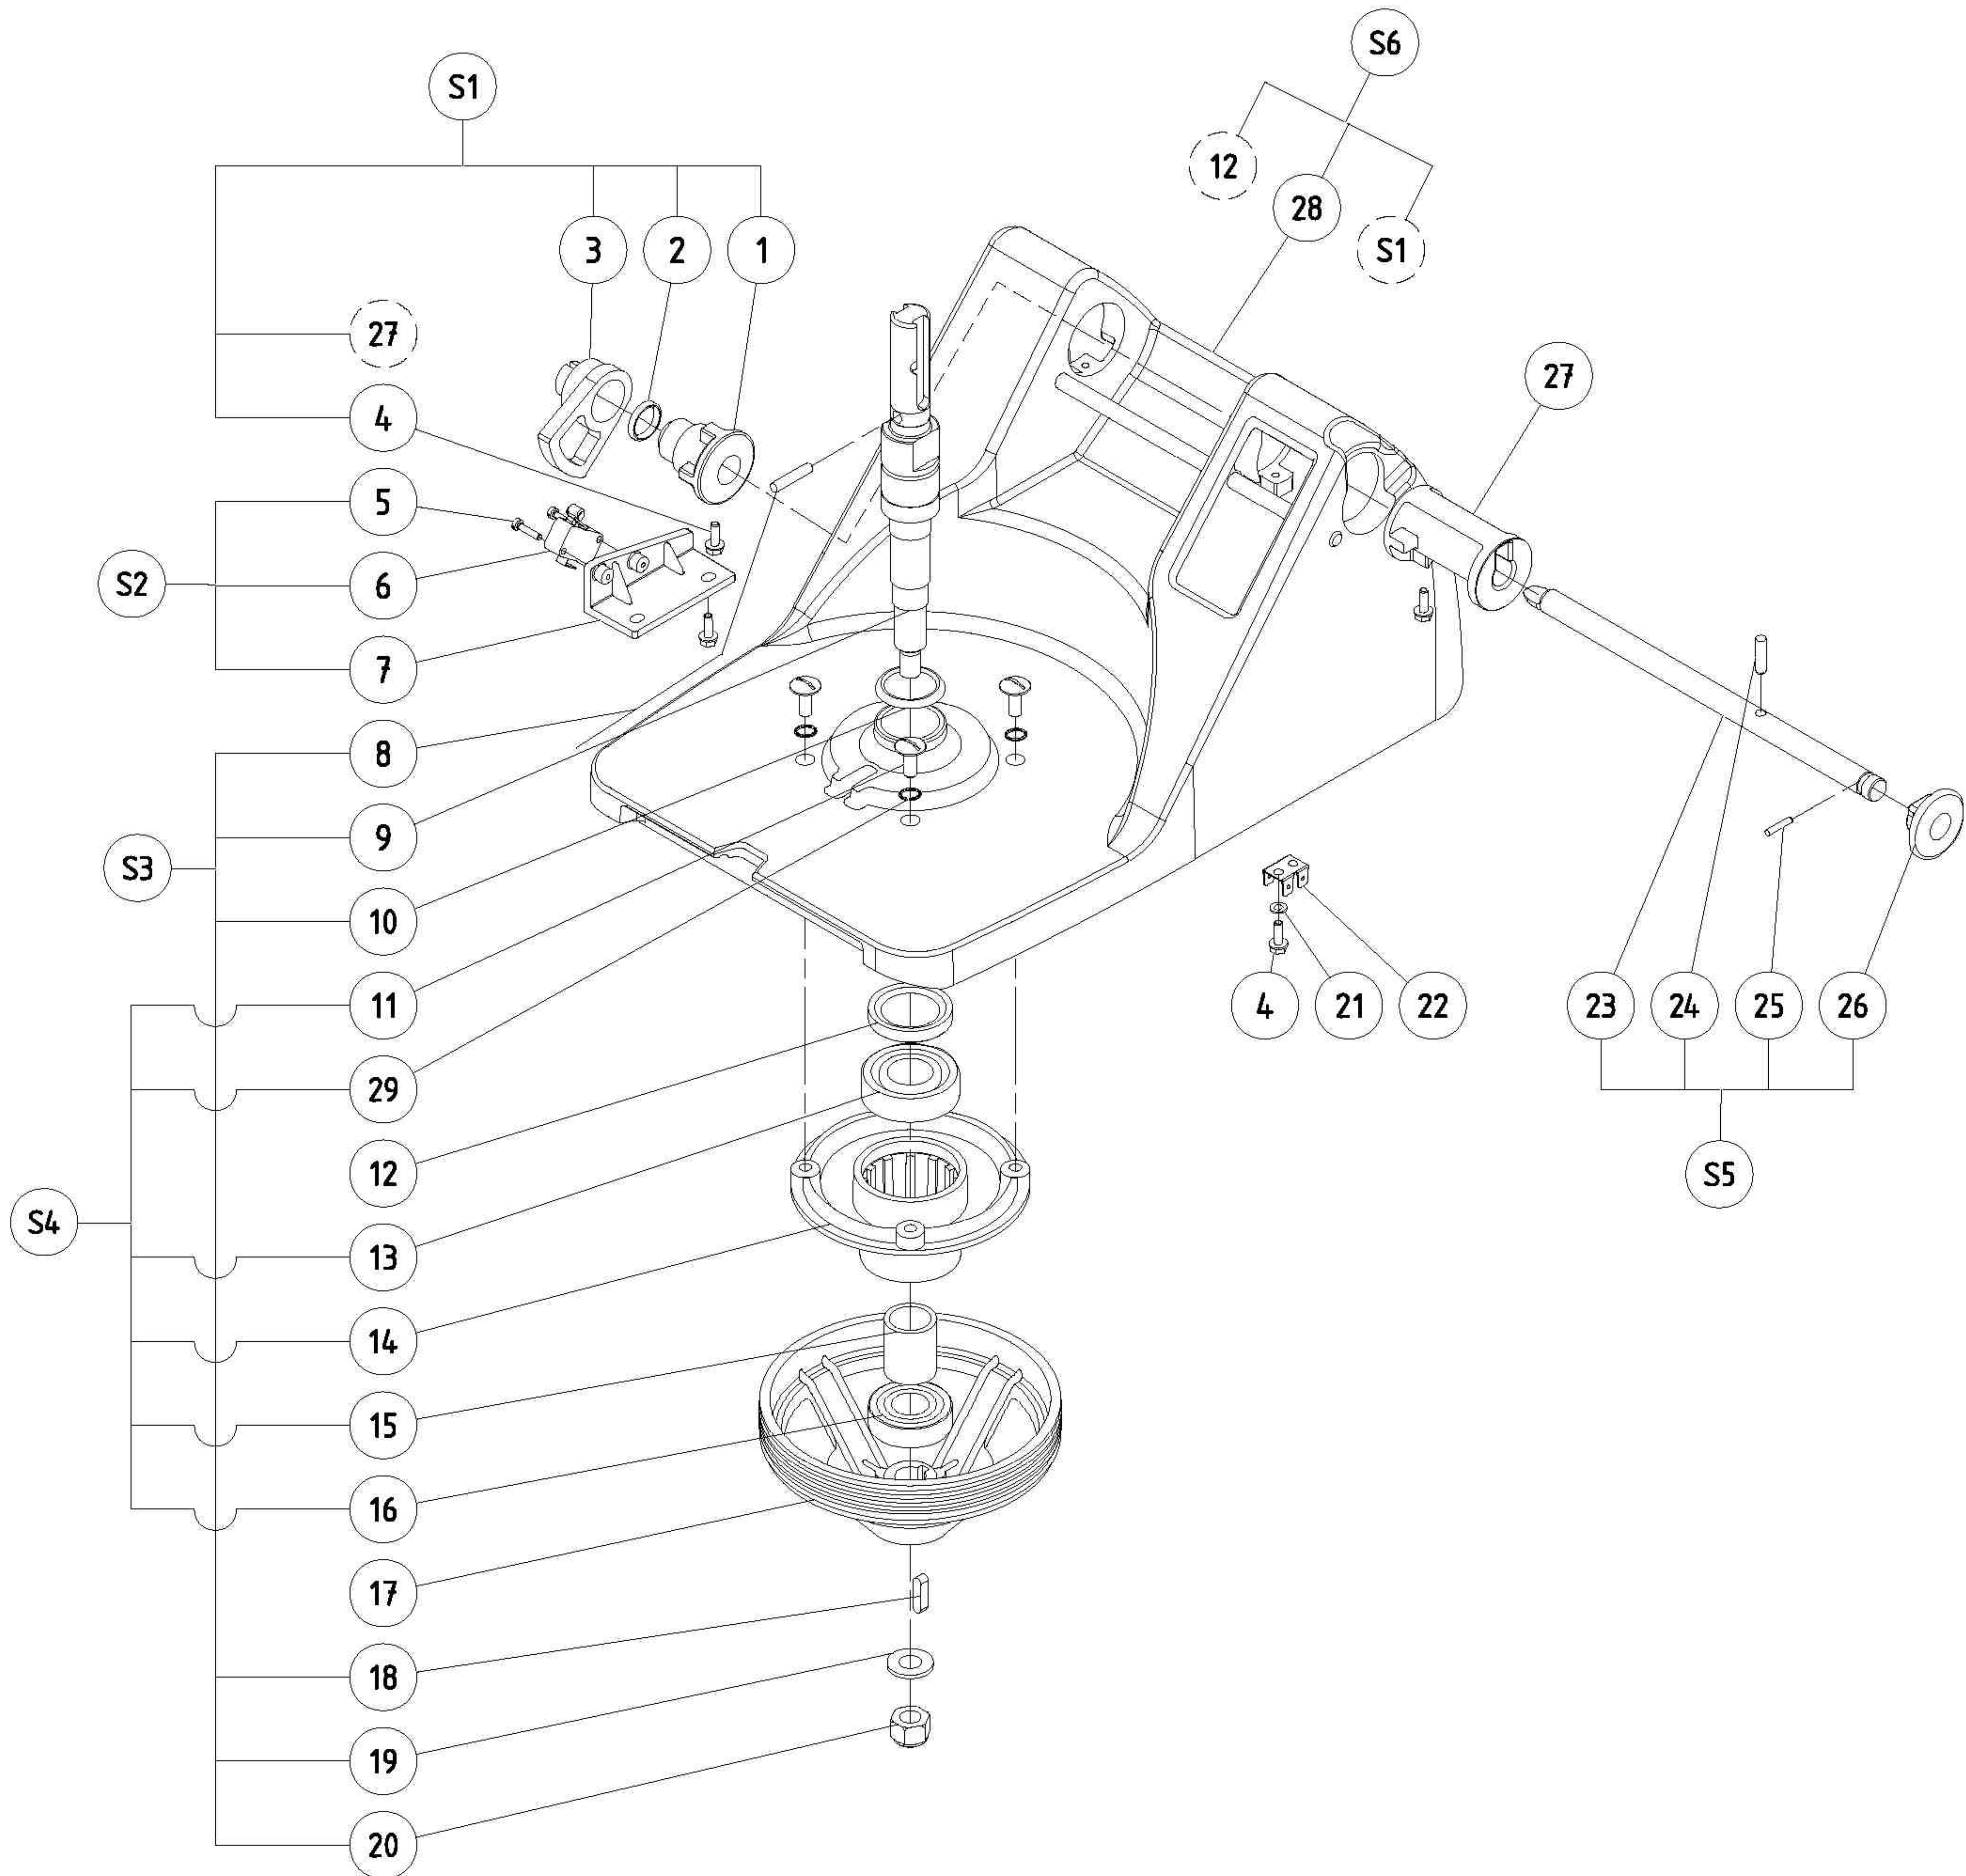

# Vue éclatée Trémie / Hopper exploded view / Despiece Tolva /

Vue éclatée Corps / Body exploded view / Despiece Cuerpo \_\_\_\_\_

Vue éclatée Moteur / Motor exploded view / Despiece Motor \_\_\_\_\_

# Vue éclatée Caisson / Casing exploded view / Despiece Carcasa

**Vue éclatée Commande-Platine TR 1V mono / Exploded view TR 1-sp. single phase circuit board-Control / Despiece Mando-Platina TR 1V mono / \_\_\_\_\_**

**Vue éclatée Commande-Platine TR 2V tri / Exploded view TR 2-sp three-ph.  
Circuit board-Control / Despiece Mando-Platina TR 2V tri**