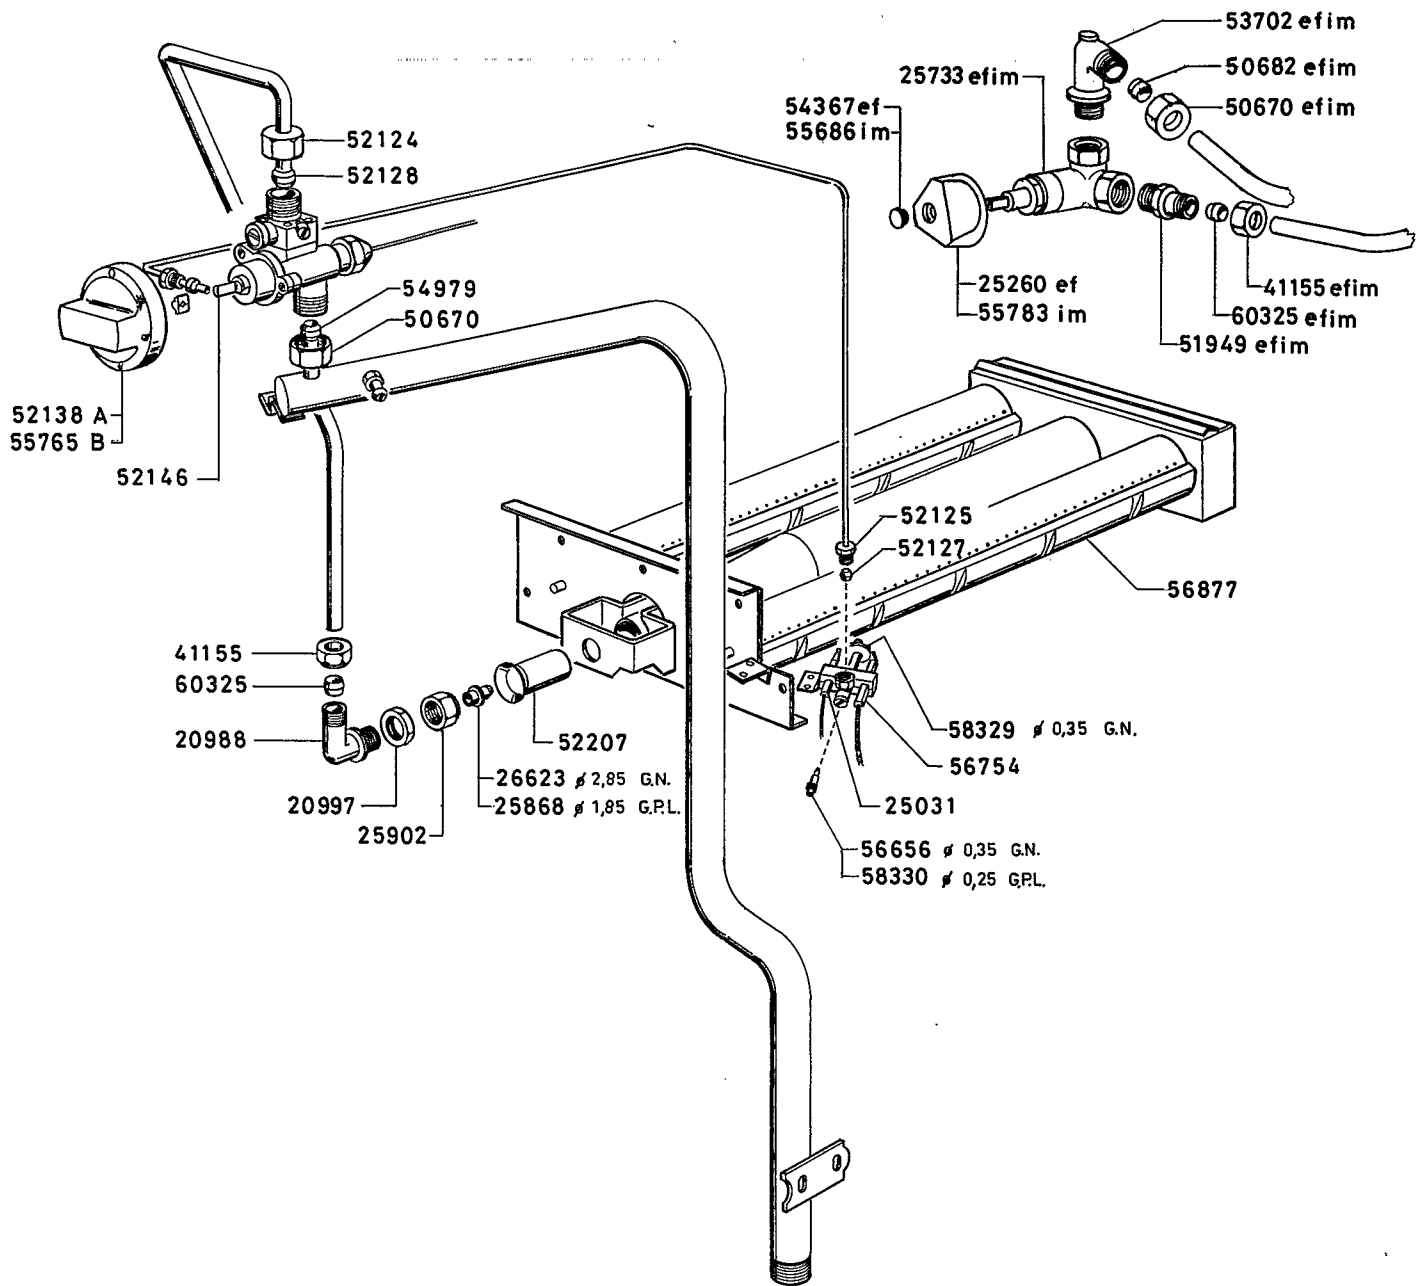

"H 900" CUOCIPASTA GAS "H 900" GAS PASTA COOKER								RIF. REF.	Da matricola from serial N°
A				B				20 01 90	
c	d	e	f	g	h	i	m		
291 515	291 505	291 514	291 504	774 400	774 410	774 405	774 415		
HCP/G401	HCP/G801	HCP/G400	HCP/G800	ZHCP/G400	ZHCP/G800	ZHCP/G401	ZHCP/G801		

TCR 1603 03 76-47 / 03 76-48

"H 900" CUOCIPASTA GAS "H 900" GAS PASTA COOKER								RIF. REF.	Da matricola from serial N ^o
A				B					
c	d	e	f	g	h	i	m		
291 515 HCP/G401	291 505 HCP/G 801	291 514 HCP/G 400	291 504 HCP/G 800	774 400 ZHCP/G400	774 410 ZHCP/G 800	774 405 ZHCP/G401	774 415 ZHCP/G 801		20 01 90
								03	76-48

LAVASTOVIGLIE DA 1000 E 1200 piatti/h DISHWASHERS UP TO 1000 AND 1200 dishes/hr					RIF. REF.	Da matricola From serial N°
	a	b	c	d	n	
A	777410				504 011	1 242...
	Z100				LS10S	2 248... 3 305...
B	777420	504020	504028	504023		5 420...
	Z120	LS12 D	LS12 F	LS12PH		
						611-02-a