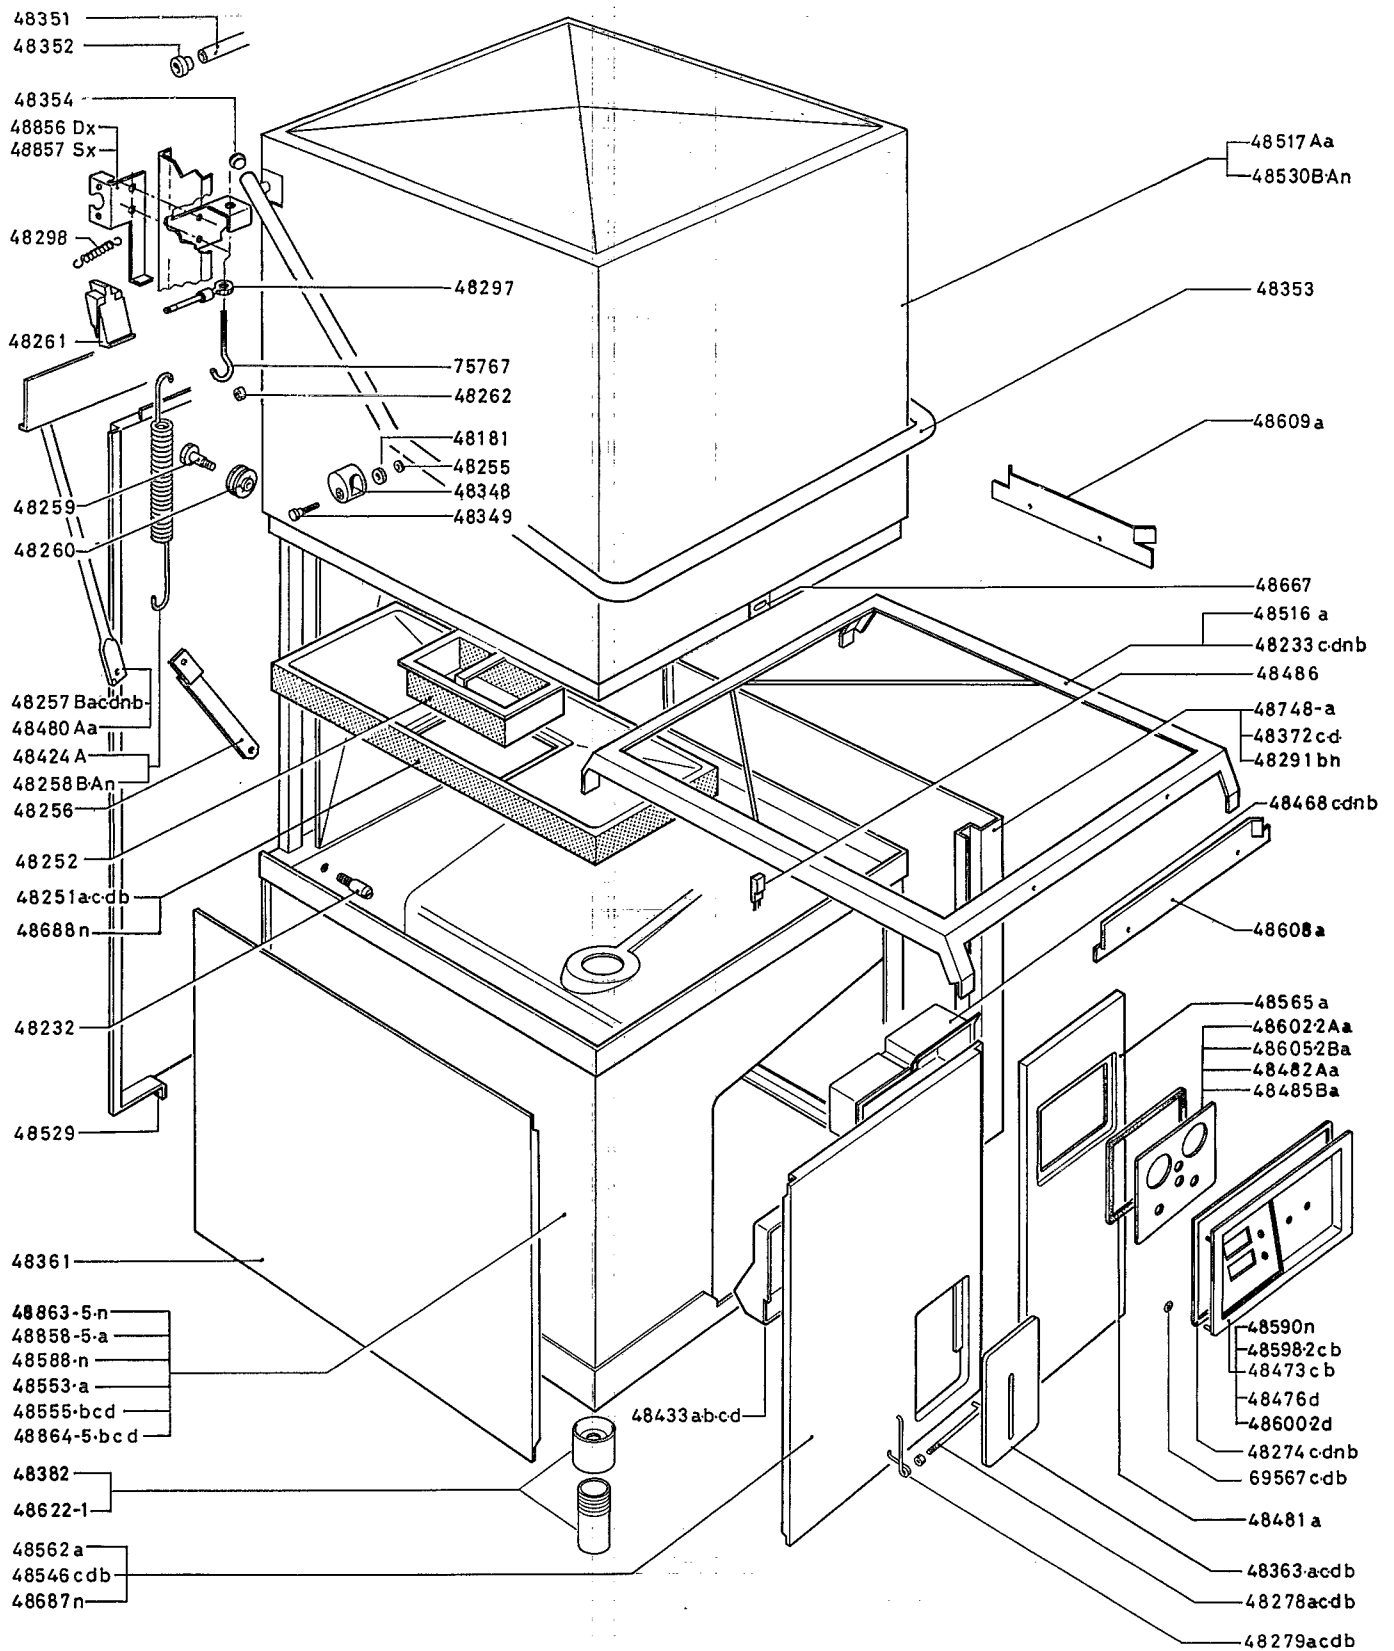

"H 900" CUOCIPASTA GAS "H 900" GAS PASTA COOKER								RIF. REF.	Da matricola from serial N°
A				B				20 01 90	
c	d	e	f	g	h	i	m		
291 515	291 505	291 514	291 504	774 400	774 410	774 405	774 415		
HCP/G401	HCP/G801	HCP/G400	HCP/G800	ZHCP/G400	ZHCP/G800	ZHCP/G401	ZHCP/G801		

TCR 1603 03 76-47 / 03 76-48

"H 900" CUOCIPASTA GAS "H 900" GAS PASTA COOKER								RIF. REF.	Da matricola from serial N ^o
A				B					
c	d	e	f	g	h	i	m		
291 515 HCP/G401	291 505 HCP/G 801	291 514 HCP/G 400	291 504 HCP/G 800	774 400 ZHCP/G400	774 410 ZHCP/G 800	774 405 ZHCP/G401	774 415 ZHCP/G 801		20 01 90
								03	76-48

LAVASTOVIGLIE DA 1000 E 1200 piatti/h DISHWASHERS UP TO 1000 AND 1200 dishes/hr					RIF. REF.	Da matricola From serial N°
	a	b	c	d	n	
A	777410				504 011	1 242...
	Z100				LS10S	2 248... 3 305...
B	777420	504020	504028	504023		5 420...
	Z120	LS12 D	LS12 F	LS12PH		
						611-02-a