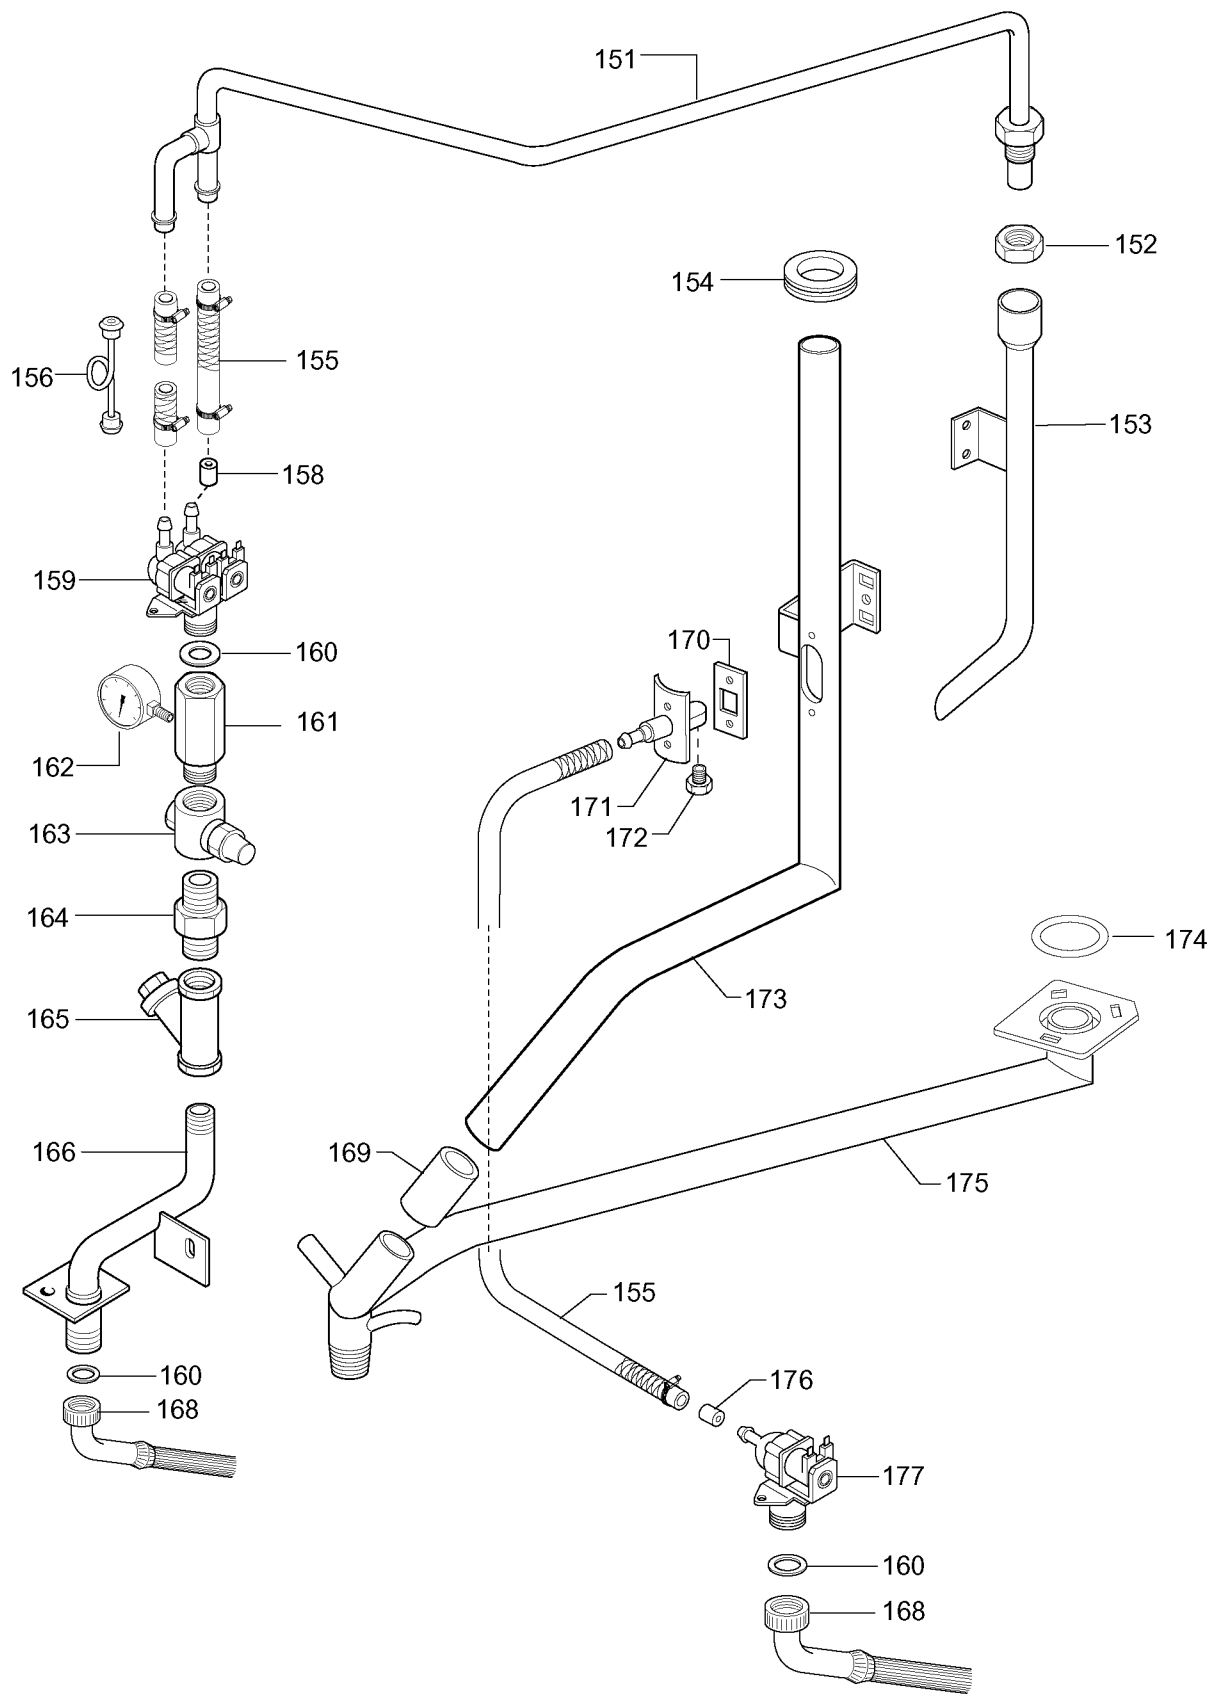

I.S.G. 6 GN 1/1 GAS STEAM - CONVECTION OVEN LEVEL / LIVELLO 3-4
FORNO CONVEZIONE-VAPORE GAS 6 GN 1/1 I.S.G.