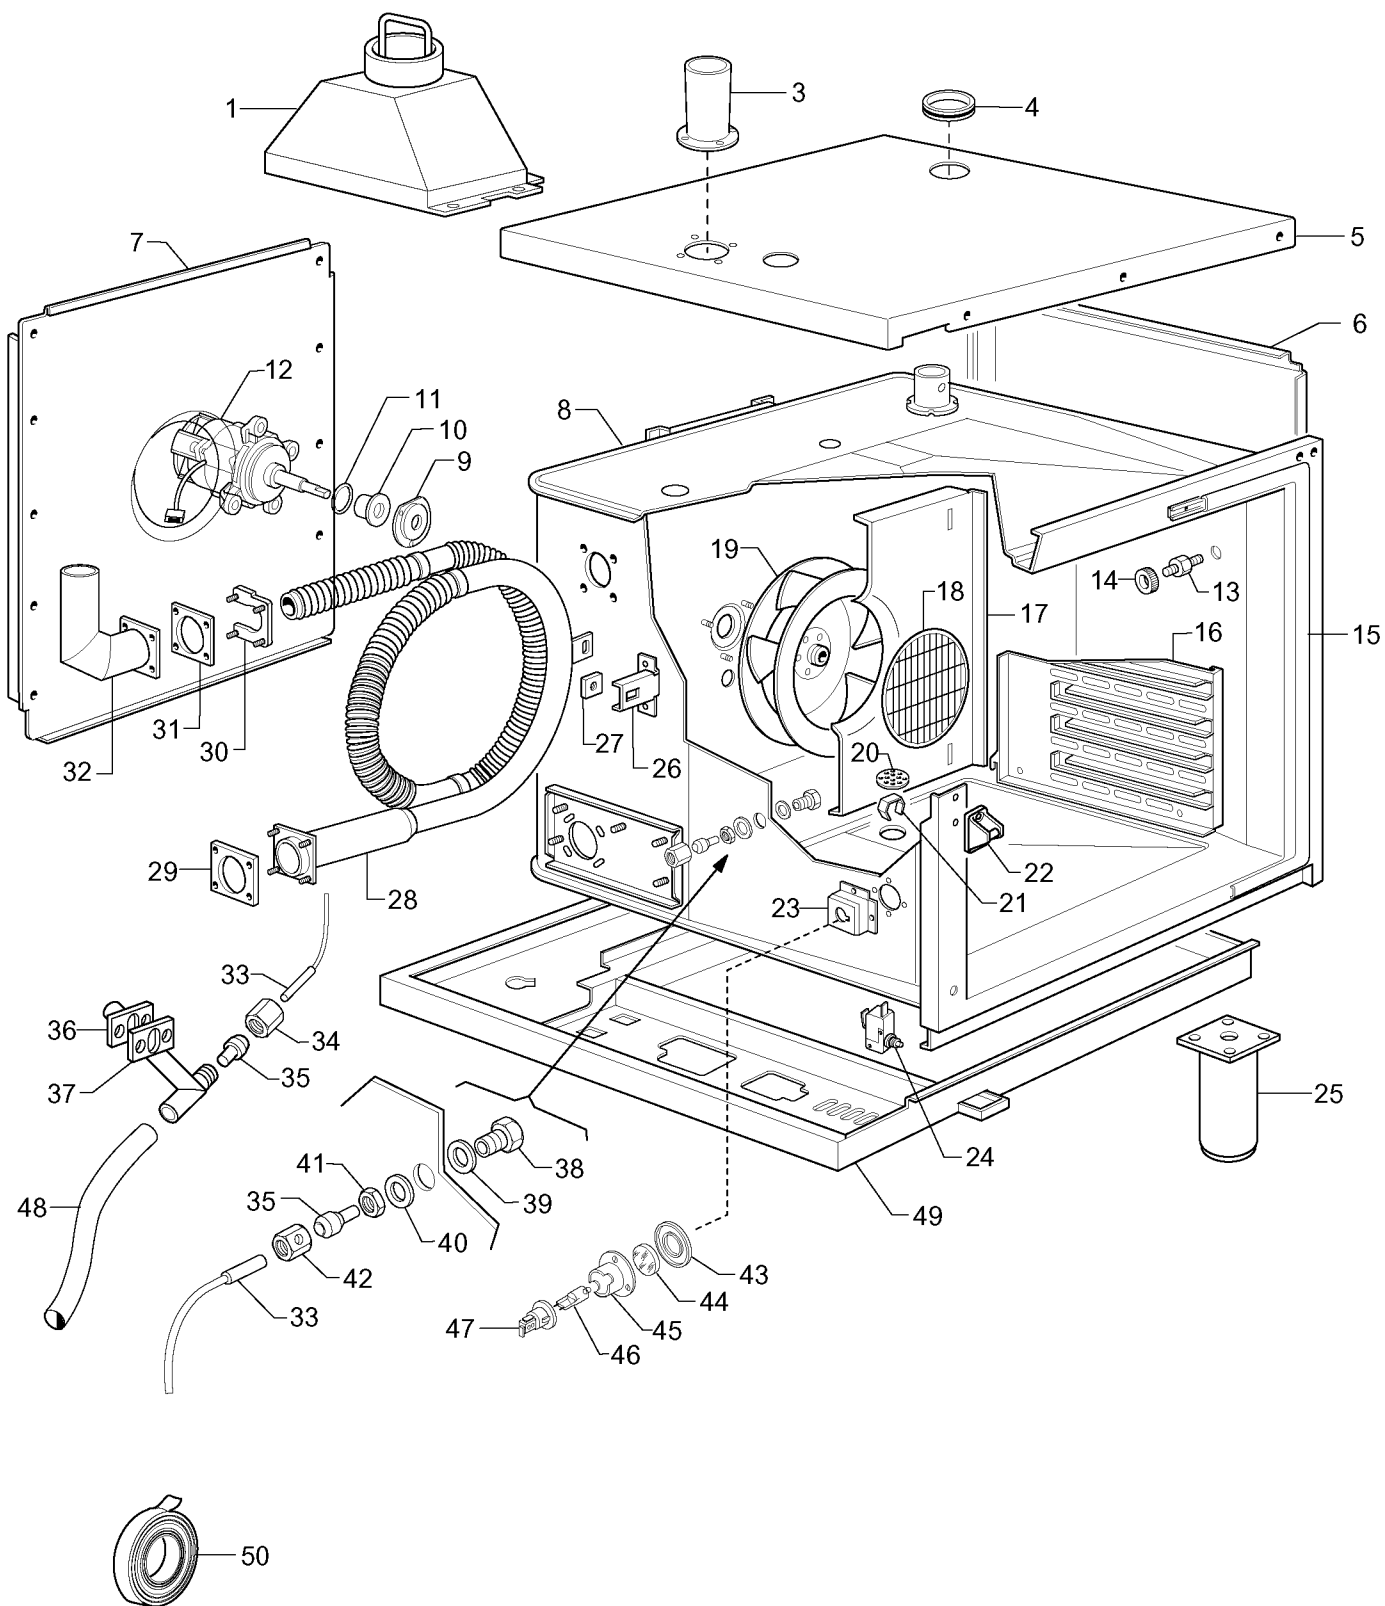

Pag.	Index	Indice	Note
1	Oven cabinet	Cella forno	
2	Door	Porta	
3	Gas components	Componenti gas	Up to Serial nr. 021..
4	Gas components	Componenti gas	From Serial nr. 022..
5	Water system	Impianto idraulico	
6-7	Electrical components	Componenti elettrici	
8-12	Spare parts list	Lista ricambi	

**Brand / Marchio:** Z - E - P  
**Factory code:** 9731

OS/DOC

From ser. nr. / Da Ser. Nr.: 004.....

Ed. 0312

Doc. Nr.:

**3 - 11 026**

I.S.G. 6 GN 1/1 GAS STEAM - CONVECTION OVEN LEVEL / LIVELLO 3-4  
 FORNO CONVEZIONE-VAPORE GAS 6 GN 1/1 I.S.G.