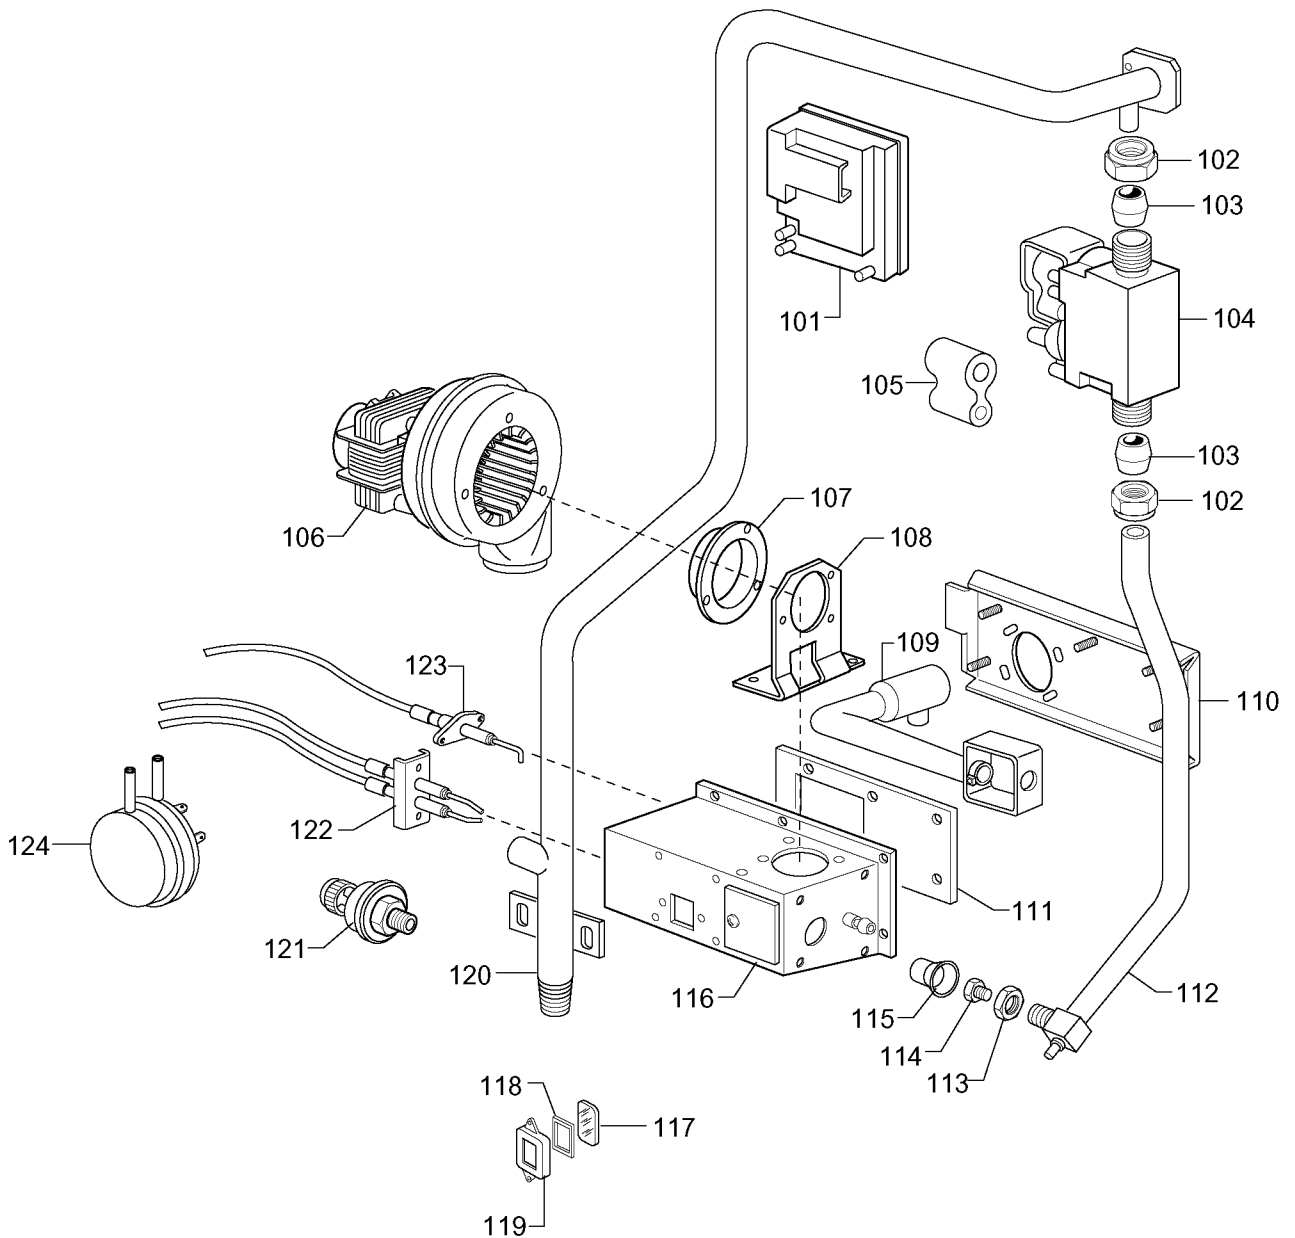

114 Forno / Oven

0A5356	∅ 2,35 G.N.	cat."H-E-L"
059529	∅ 2,55 G.N.	cat."LL"
0A2103	∅ 1,55 G.P.L.	30-37 mbar
0A2533	∅ 1,35 G.P.L.	50 mbar
002866	∅ 3,90 G.120	b Town gas
005243	∅ 4,10 G.110	b Town gas

* UP TO SERIAL / FINO A MATRICOLA: 021...

I.S.G. 6 GN 1/1 GAS STEAM - CONVECTION OVEN LEVEL / LIVELLO 3-4
FORNO CONVEZIONE-VAPORE GAS 6 GN 1/1 I.S.G.