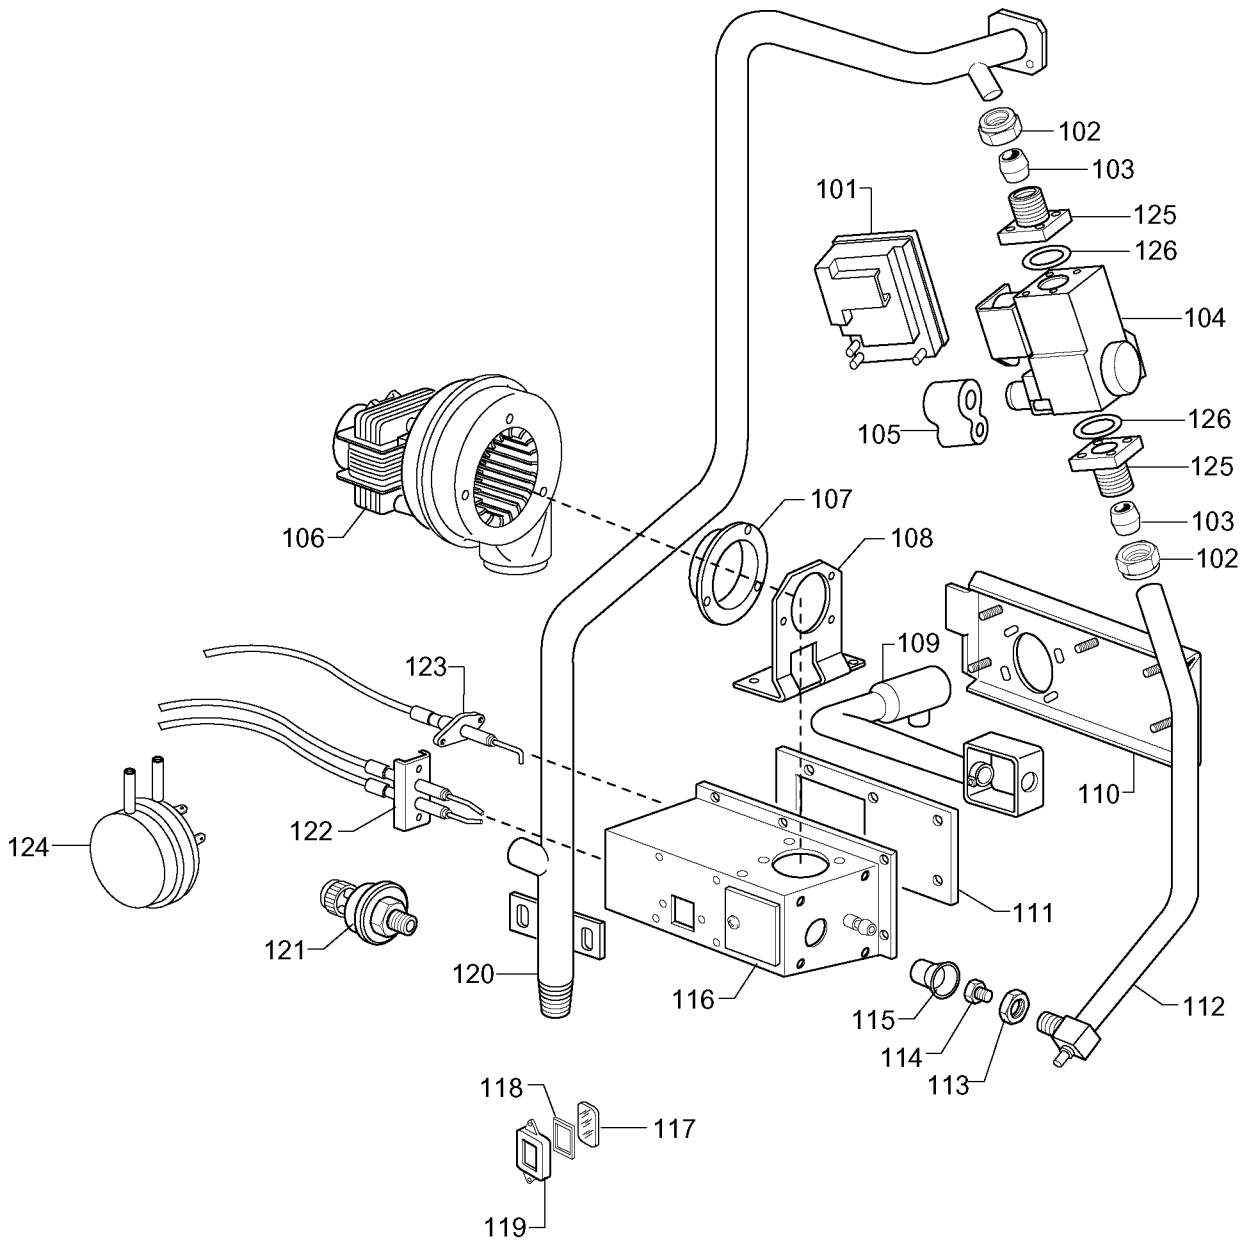

114 Forno / Oven		
0A5356	∅ 2,35 G.N.	cat."H-E-L"
059529	∅ 2,55 G.N.	cat."LL"
0A2103	∅ 1,55 G.P.L.	30-37 mbar
0A2533	∅ 1,35 G.P.L.	50 mbar
002866	∅ 3,90 G.120	b Town gas
005243	∅ 4,10 G.110	b Town gas

* FROM SERIAL / DA MATRICOLA : 022...

I.S.G. 6 GN 1/1 GAS STEAM - CONVECTION OVEN LEVEL / LIVELLO 3-4
FORNO CONVEZIONE-VAPORE GAS 6 GN 1/1 I.S.G.