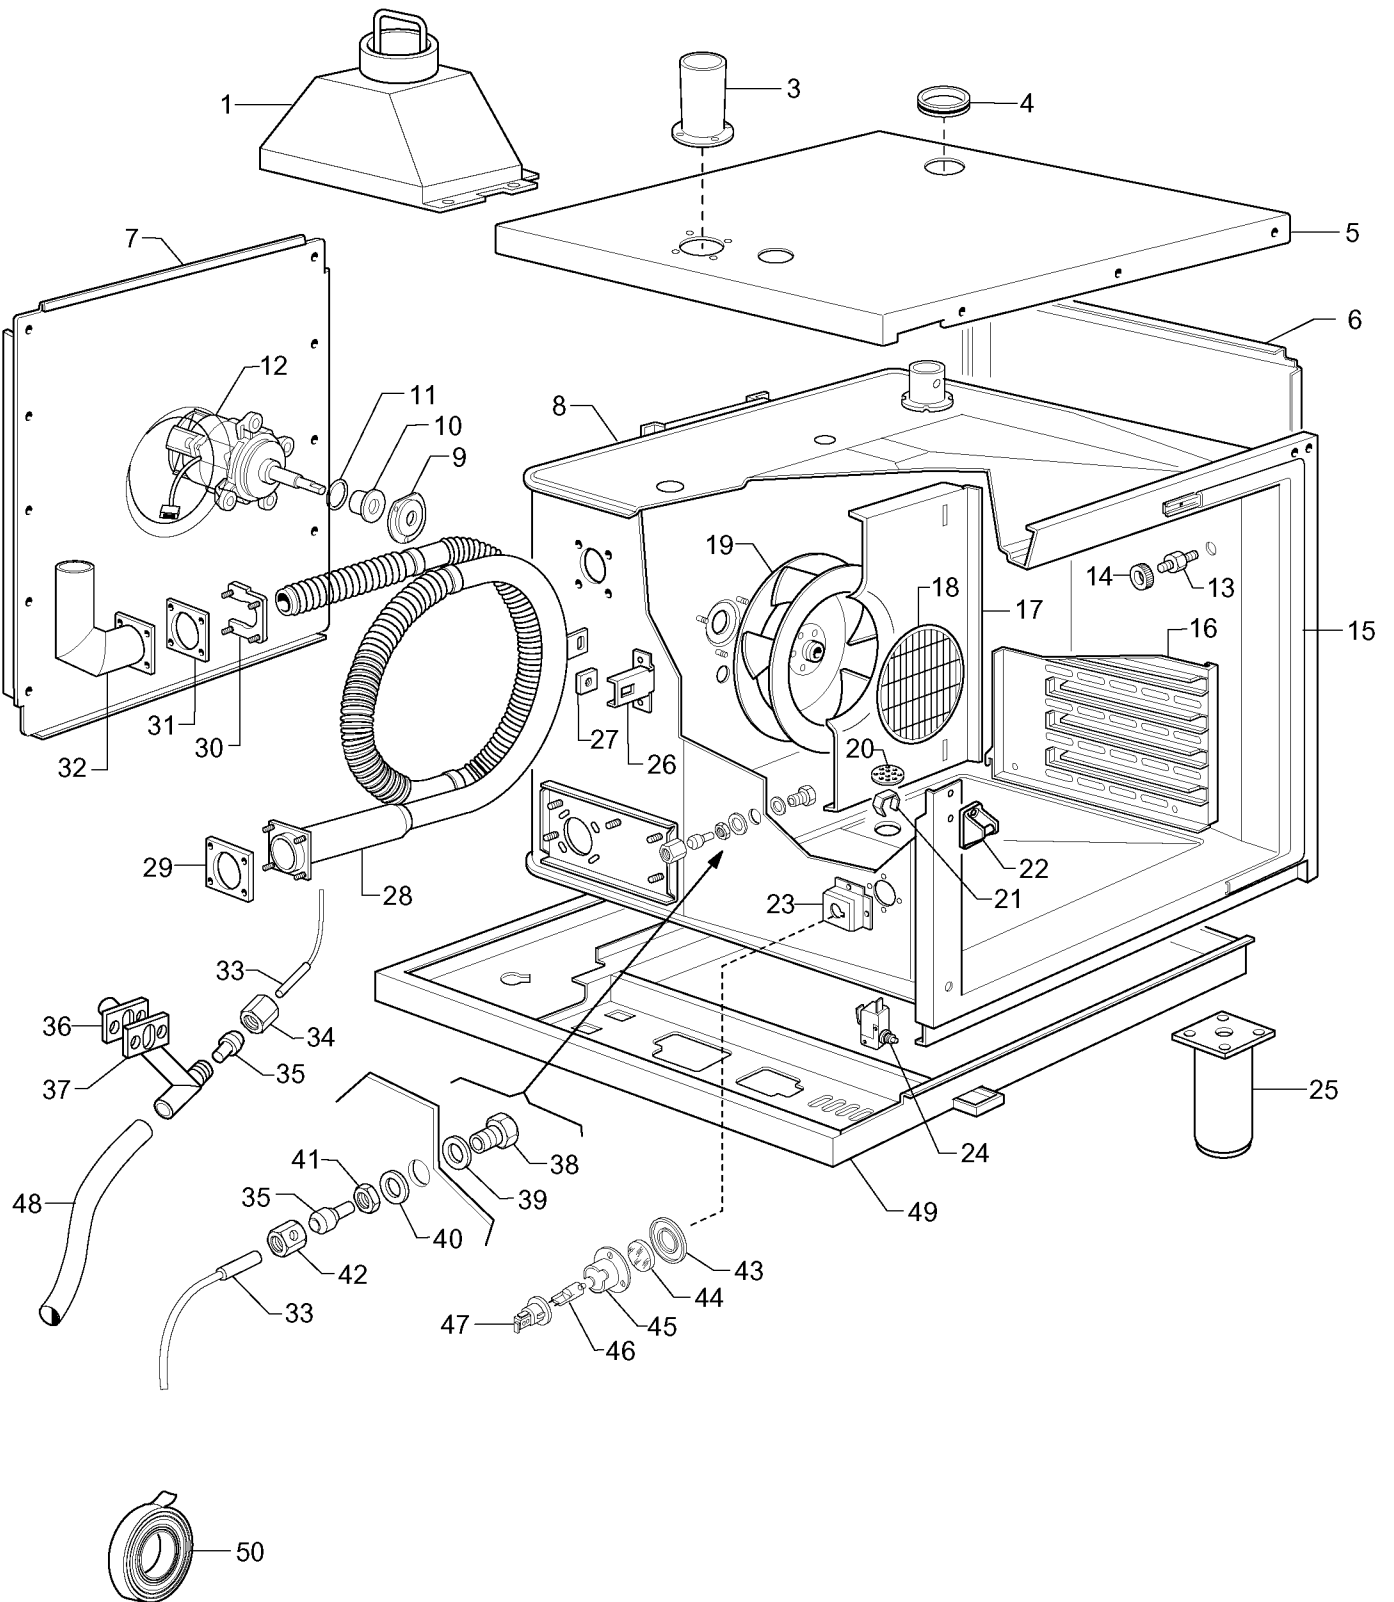

Pag.	Index	Indice	Note
1	Oven cabinet	Cella forno	
2	Door	Porta	
3	Gas components	Componenti gas	Up to Serial nr. 021..
4	Gas components	Componenti gas	From Serial nr. 022..
5	Water system	Impianto idraulico	
6-7	Electrical components	Componenti elettrici	
8-12	Spare parts list	Lista ricambi	

**Brand / Marchio:** Z - E - P  
**Factory code:** 9731

OS/DOC

I.S.G. 6 GN 1/1 GAS STEAM - CONVECTION OVEN LEVEL / LIVELLO 3-4  
 FORNO CONVEZIONE-VAPORE GAS 6 GN 1/1 I.S.G.

\* 67 — INSIDE GLASS DOOR ASSEMBLY  
 — ASSIEME VETRO INTERNO PORTA