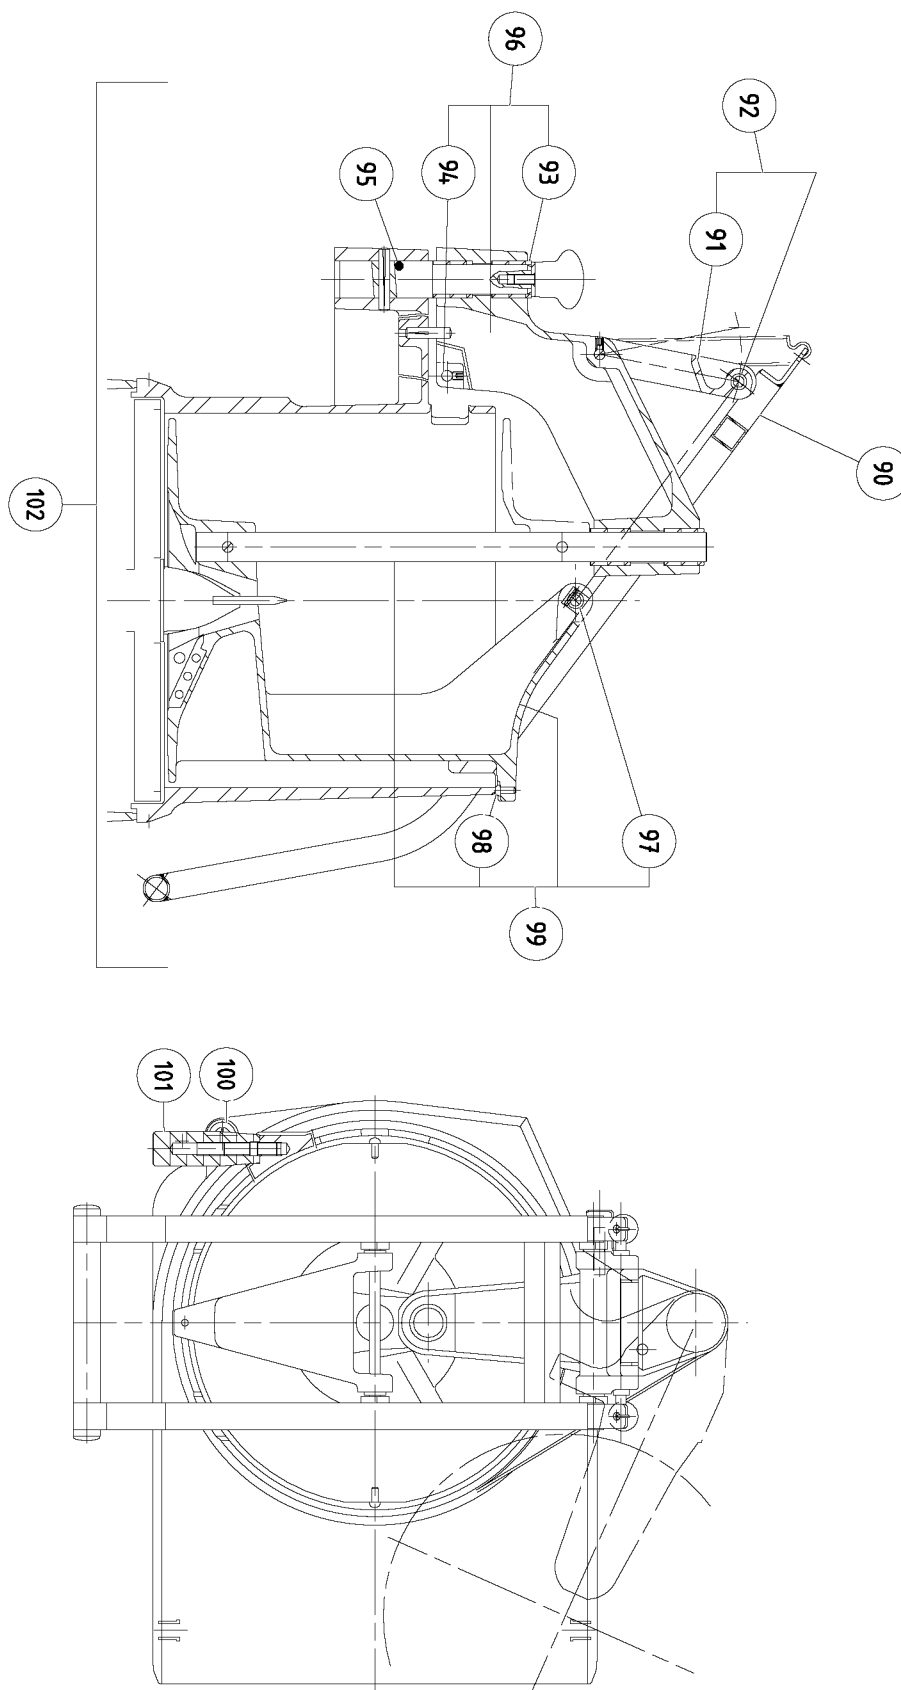

Vue éclatée - Caisson + commande / Exploded view Casing + tactile control / Explosionszeichnung - Gehäuse + Touch-Bedienerfeld

**Vue éclatée - Mécanisme / Exploded view Mechanism /
Explosionszeichnung - Getriebe /
Esploso - Meccanismo / Despiece- Mecanismo**

Vue éclatée Corps / Exploded view Body / Explosionszeichnung - Körper

Nomenclature trémie standard / Parts list hopper /
Stückliste - Standardtrichter / Nomenclatura - Tramoggia
standard / Nomenclatura - Tolva estándar _____

**Vue éclatée trémie choux / Exploded view hopper /
Explosionszeichnung - Kohltrichter / Esploso - Tramoggia
cavoli / Despiece - Tolva coles**

**Vue éclatée trémie choux / Exploded view Automatic
Hopper / Explosionszeichnung - Automatischer Trichter /
Esploso - Tramoggia automatica / Despiece - Tolva automática**