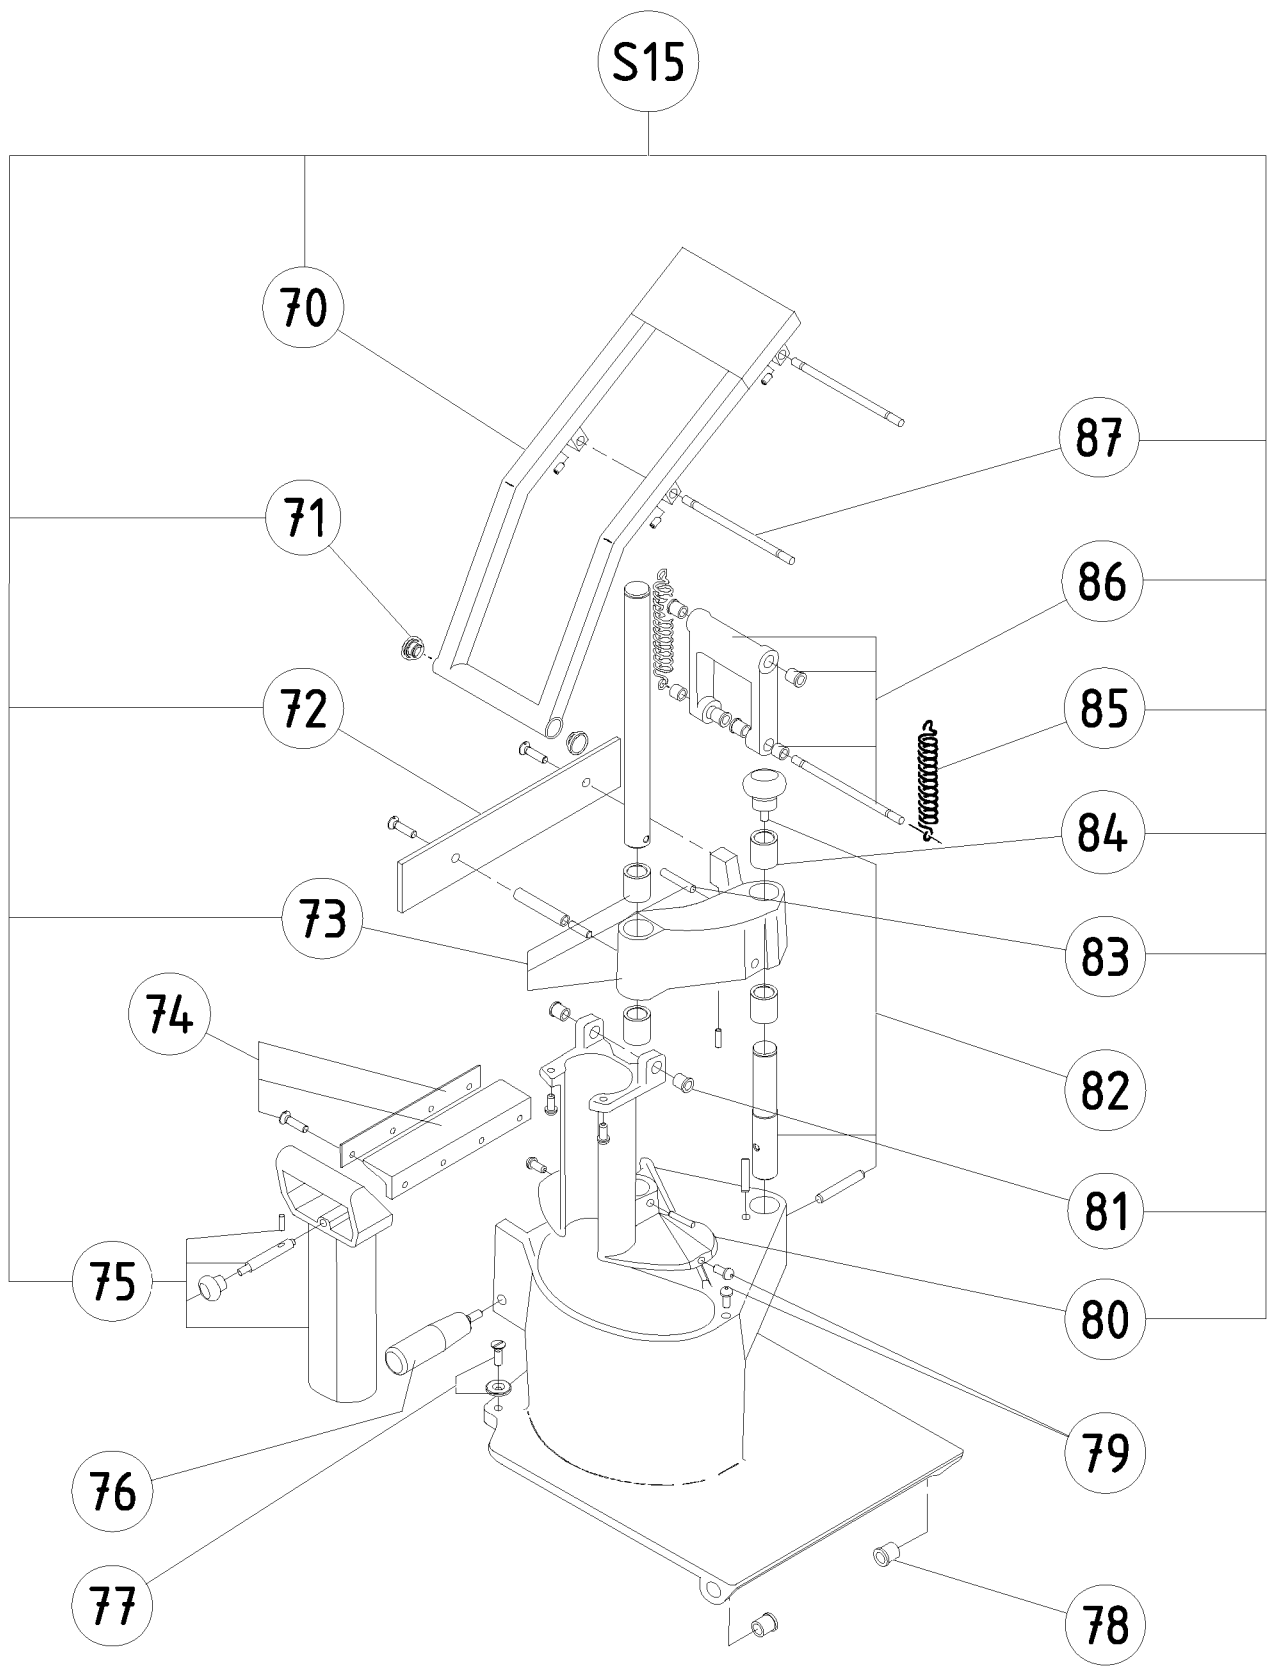

Vue éclatée - Caisson + commande / Exploded view Casing + tactile control / Explosionszeichnung - Gehäuse + Touch-Bedienerfeld

**Vue éclatée - Mécanisme / Exploded view Mechanism /
Explosionszeichnung - Getriebe /
Esploso - Meccanismo / Despiece- Mecanismo**

Vue éclatée Corps / Exploded view Body / Explosionszeichnung - Körper

Nomenclature trémie standard / Parts list hopper /
Stückliste - Standardtrichter / Nomenclatura - Tramoggia
standard / Nomenclatura - Tolva estándar _____

**Vue éclatée trémie choux / Exploded view hopper /
Explosionszeichnung - Kohltrichter / Esploso - Tramoggia
cavoli / Despiece - Tolva coles**

**Vue éclatée trémie choux / Exploded view Automatic
Hopper / Explosionszeichnung - Automatischer Trichter /
Esploso - Tramoggia automatica / Despiece - Tolva automática**