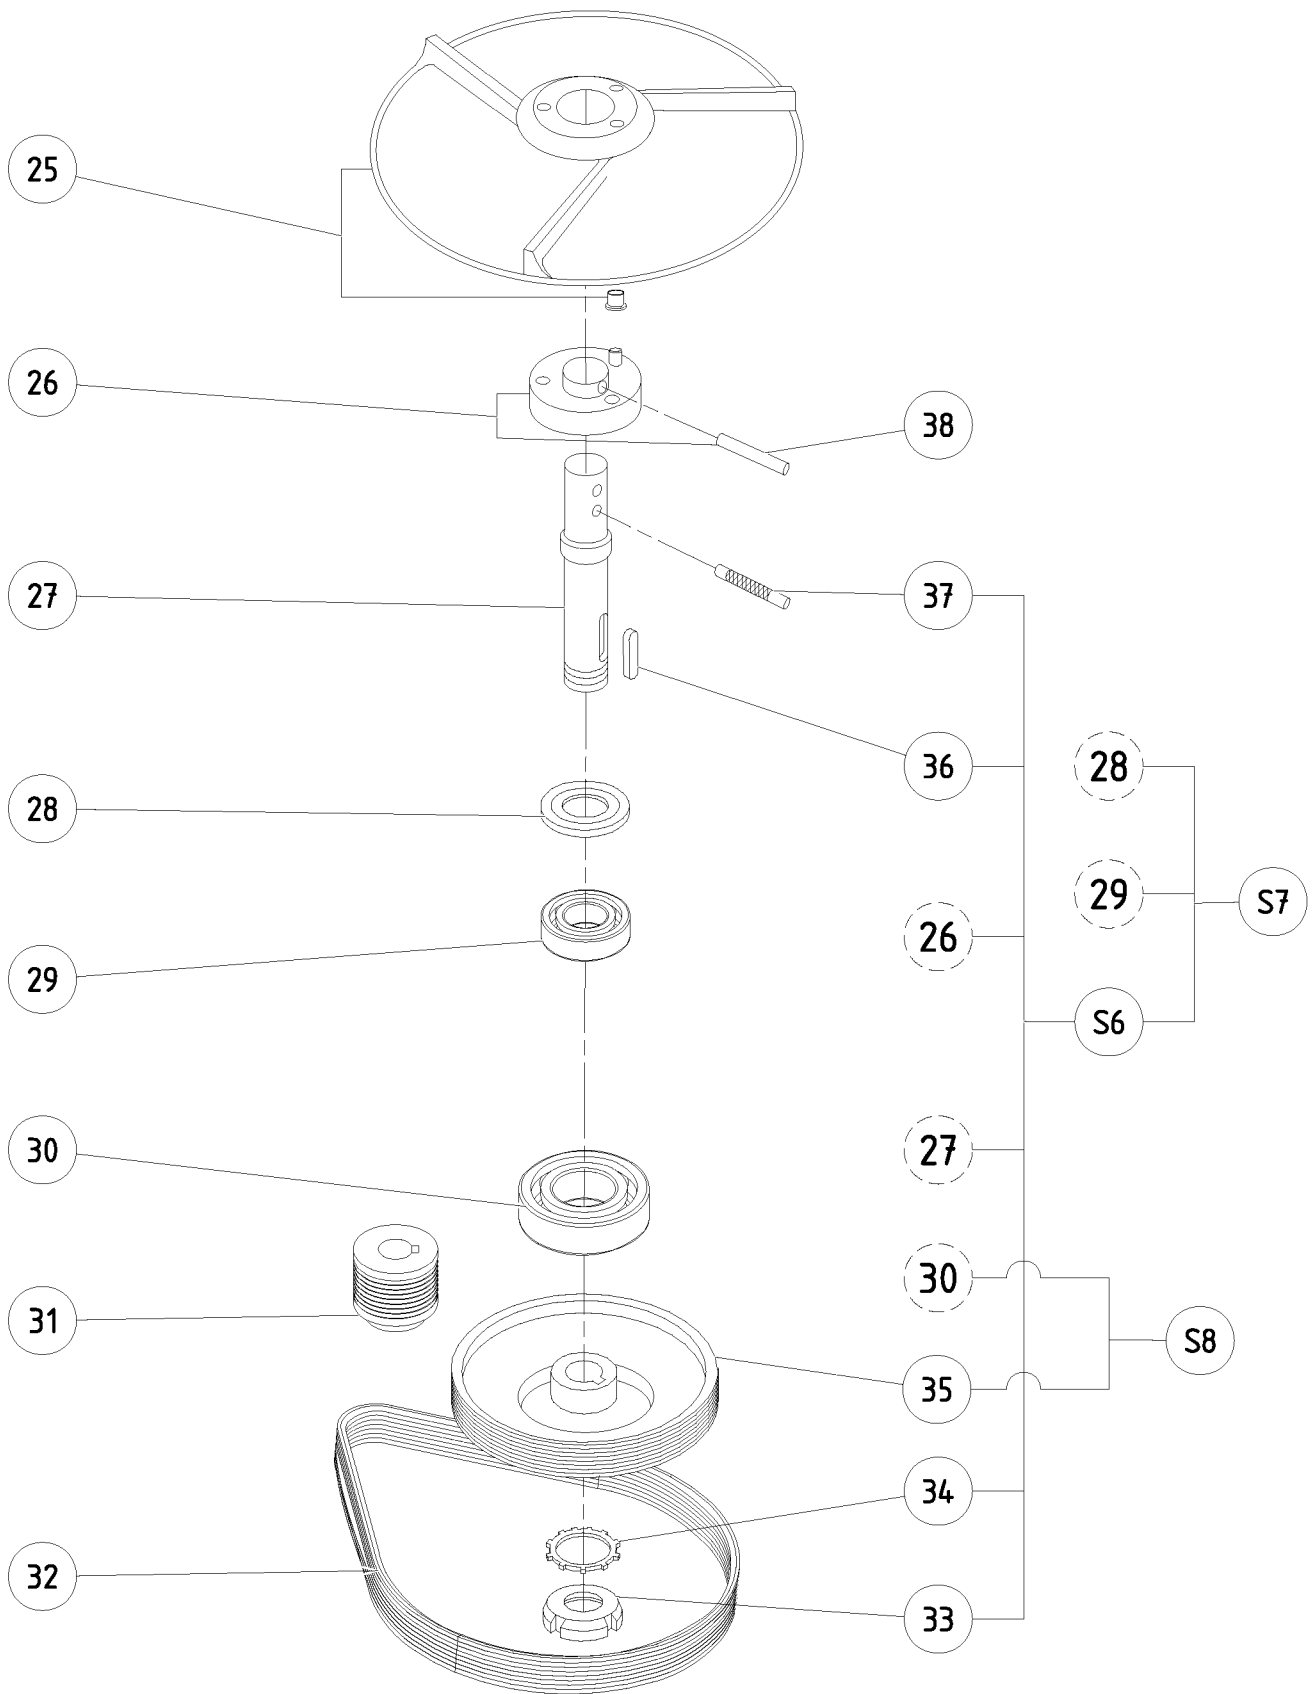

Vue éclatée - Caisson + commande / Exploded view Casing + tactile control / Explosionszeichnung - Gehäuse + Touch-Bedienerfeld

**Vue éclatée - Mécanisme / Exploded view Mechanism /
Explosionszeichnung - Getriebe /
Esploso - Meccanismo / Despiece- Mecanismo**

Vue éclatée Corps / Exploded view Body / Explosionszeichnung - Körper

Nomenclature trémie standard / Parts list hopper /
Stückliste - Standardtrichter / Nomenclatura - Tramoggia
standard / Nomenclatura - Tolva estándar _____

**Vue éclatée trémie choux / Exploded view hopper /
Explosionszeichnung - Kohltrichter / Esploso - Tramoggia
cavoli / Despiece - Tolva coles**

**Vue éclatée trémie choux / Exploded view Automatic
Hopper / Explosionszeichnung - Automatischer Trichter /
Esploso - Tramoggia automatica / Despiece - Tolva automática**