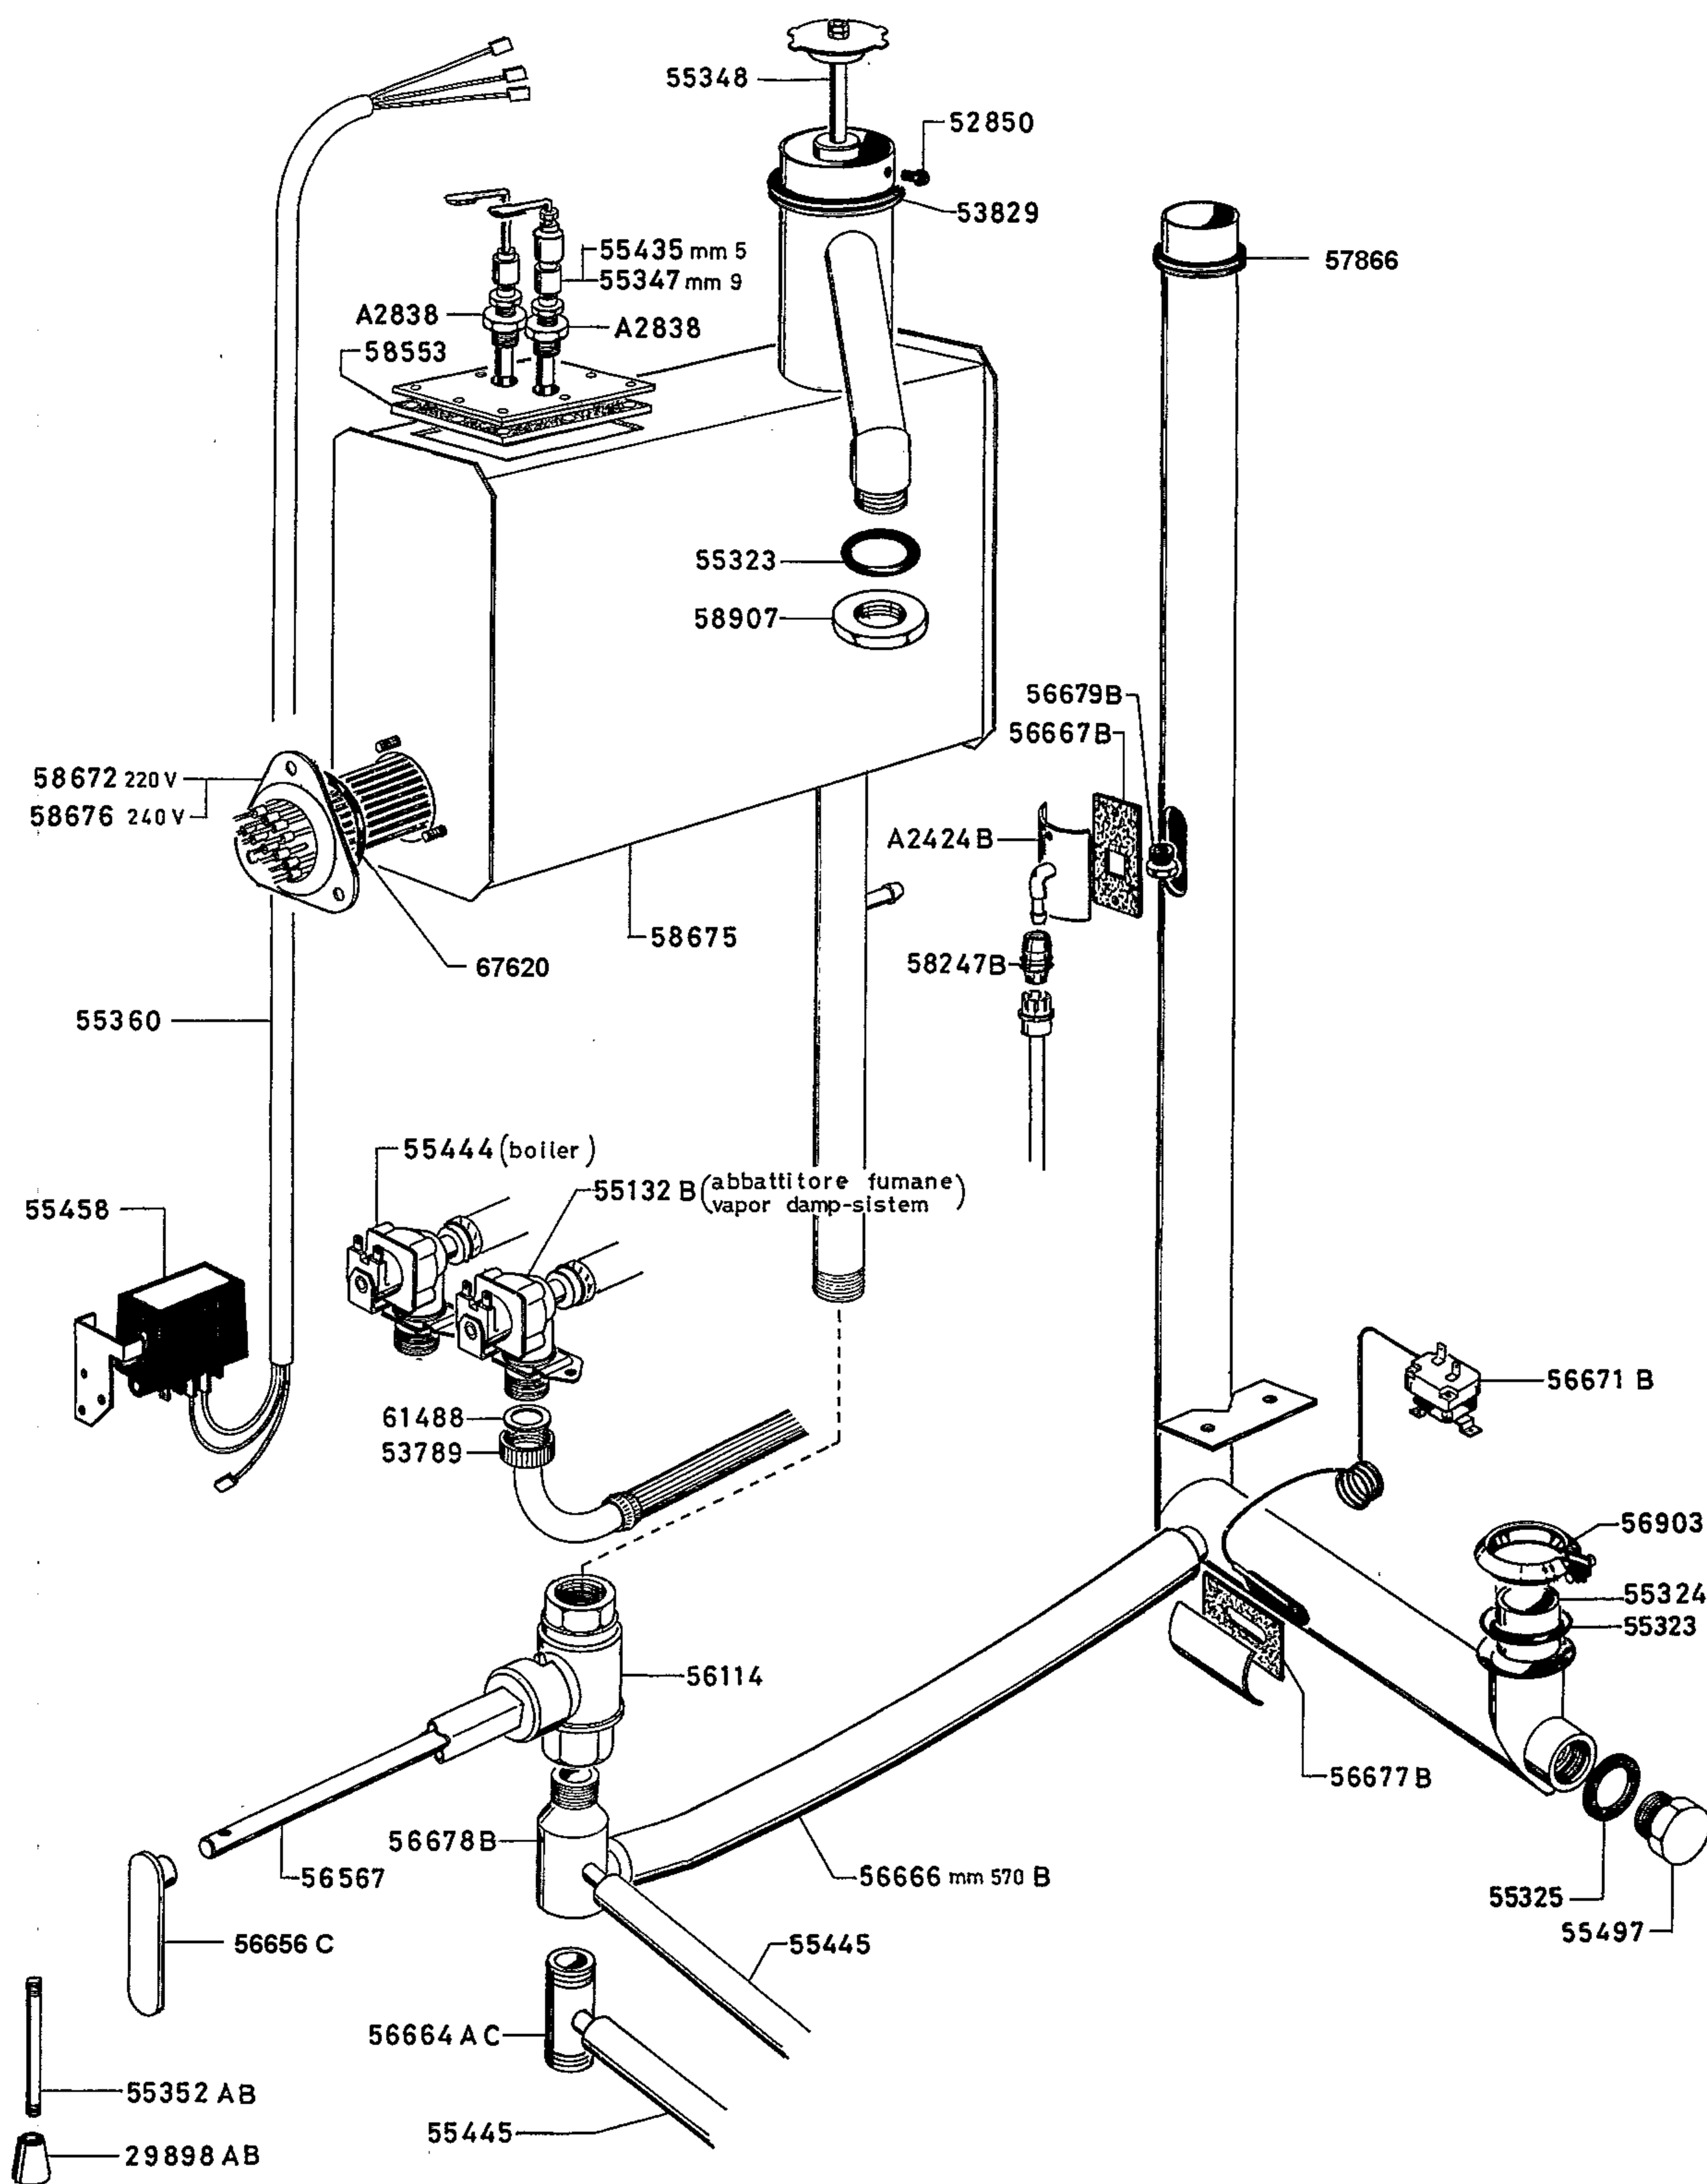

FORNO A CONVEZIONE VAPORE ELETTRICO DA 10 GRIGLIE 10 GRIDS ELECTRIC STEAM CONVECTION OVEN						RIF. REF.	Da matricola from serial N°
A	B		C				
245 302 FCV/E10-2	245 304 FCV/E10-4	245 342 FCV/E10-2UK	245 344 FCV/E10-4UK	2FM12 B	2FM14 B		01 10 91
						03	64-112 b