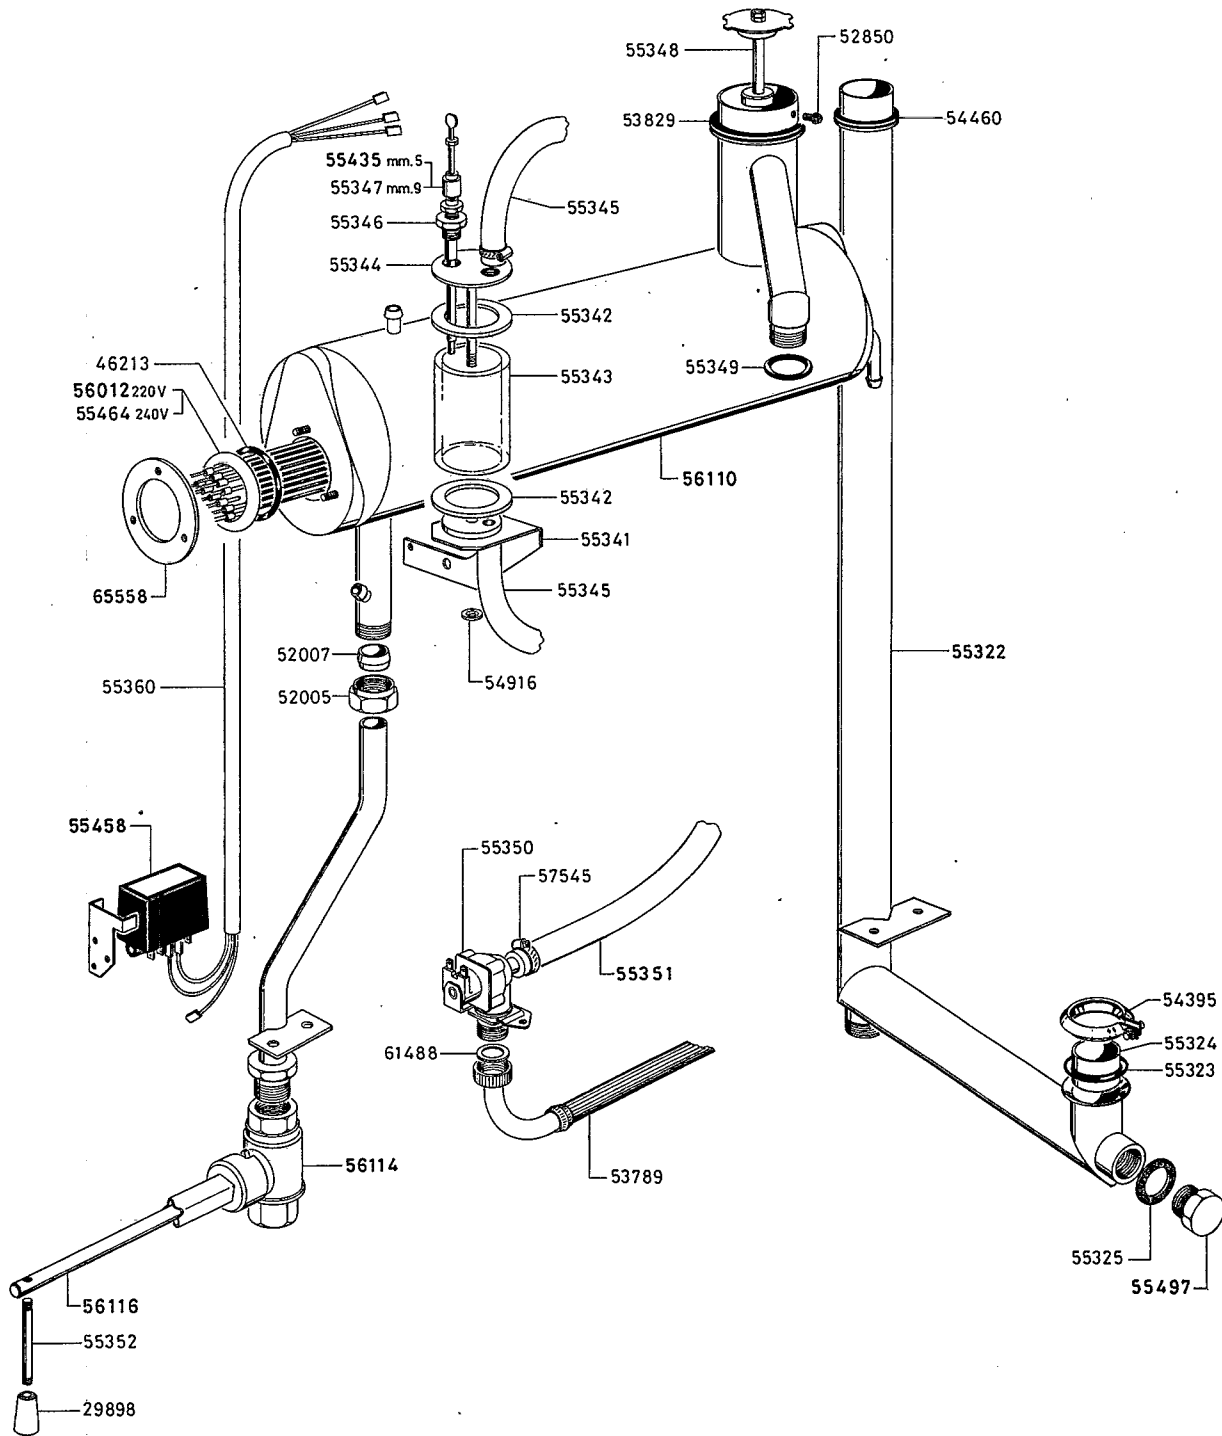

* 56411 ASSIEME CHIUSURA
CLOSING ASSEMBLY

TCR 1429 03.84-111a/03.84-112a

FORNO A CONVEZIONE VAPORE ELETTRICO DA 10 GRIGLIE 10 GRIDS ELECTRIC STEAM CONVECTION OVEN						RIF REF	Da matricola from serial N°
A			B				04 11 88
						1	01 07 90
245 302 FCV/E10-2	245 304 FCV/E10-4	245 342 FCV/E10-2UK	245 344 FCV/E10-4UK	2FM12B	2FM14B		

RIF. Da matricola
REF. from serial
N°

A B

01 10 91

245 302	245 304	245 342	245 344	2FM12B	2FM14B
FCV/E 10-2	FCV/E 10-4	FCV/E 10-2UK	FCV/E 10-4UK		

03 64-111 b

OMNIA SERVICE srl

© RIPRODUZIONE, ANCHE PARZIALE, VIETATA

Via Cesare Battisti, 12 - 31015 Conegliano (TV) - Italy

Revised 96/07

TCR 1700 03 64-111 B - 112 B

FORNO A CONVEZIONE VAPORE ELETTRICO DA 10 GRIGLIE						RIF. Da matricola
10 GRIDS ELECTRIC STEAM CONVECTION OVEN						REF. from serial
						Nº
						04 11 88
245 302	245 304	245 342	245 344	2FM12 B	2FM14 B	
FCV/E10-2	FCV/E10-4	FCV/E10-2UK	FCV/E10-4UK			
						03 64-112 a