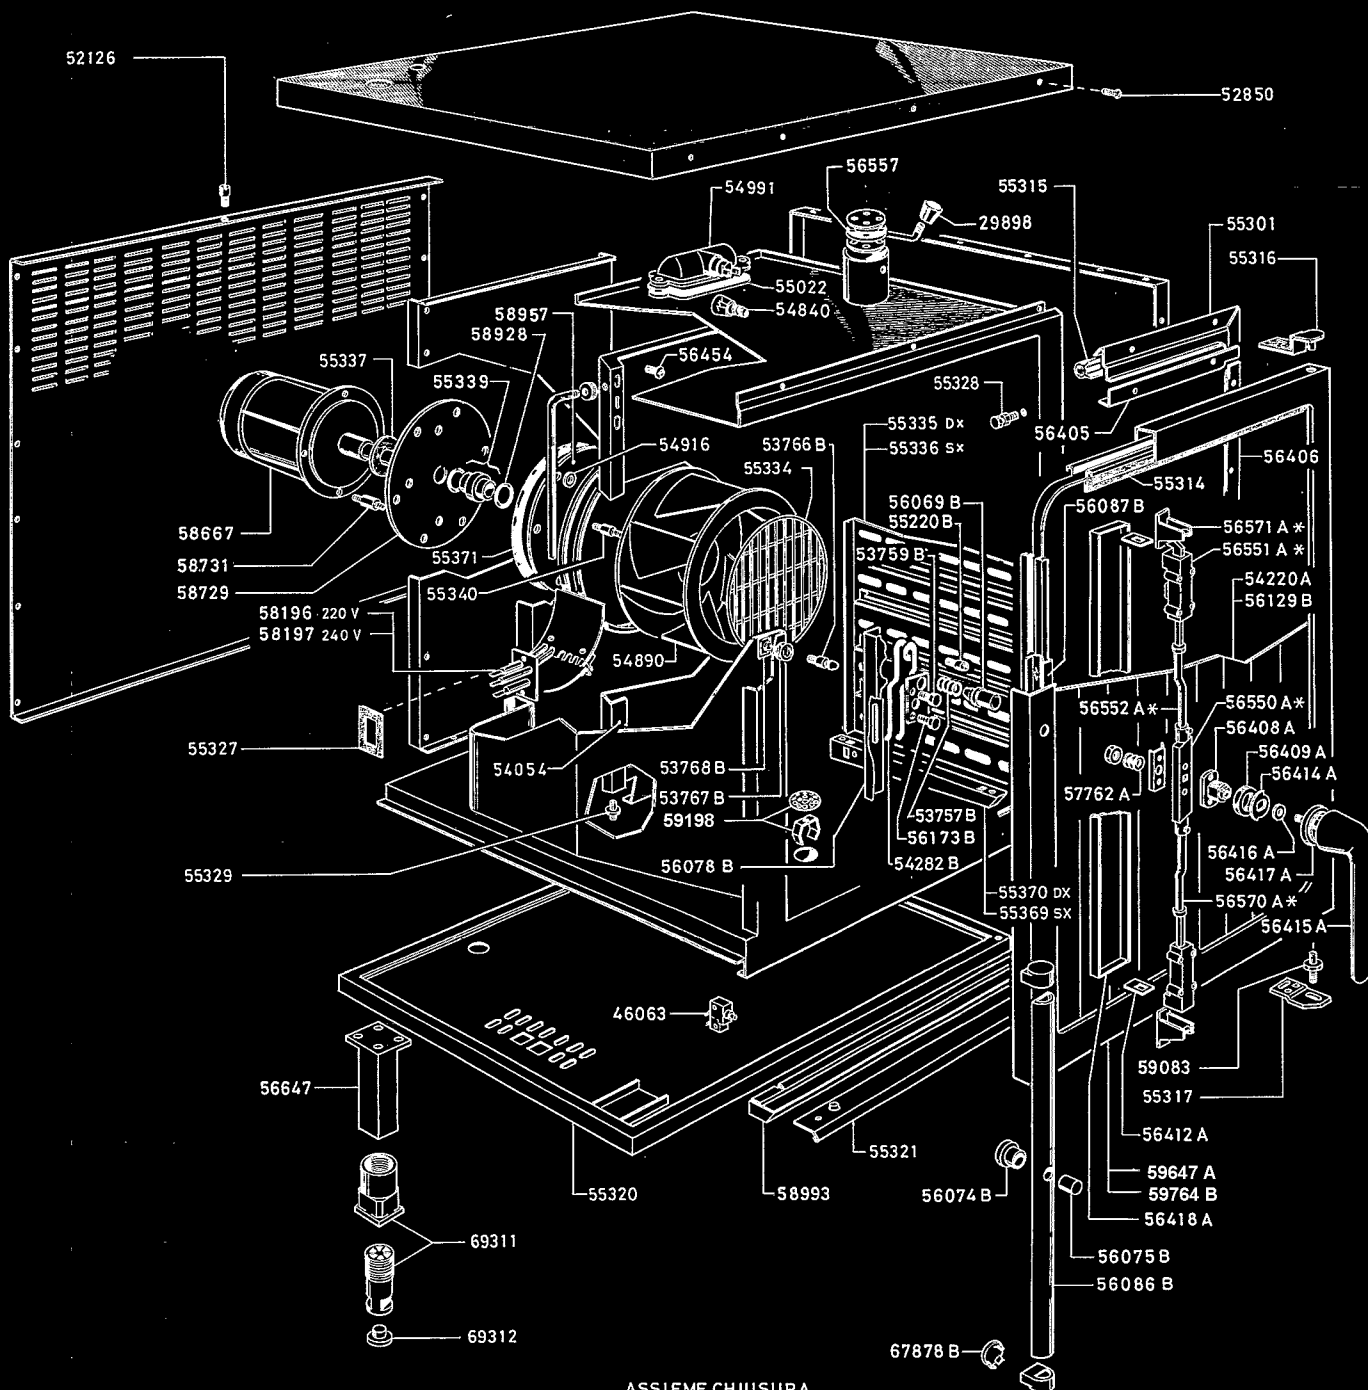

* 56411 ASSIEME CHIUSURA
CLOSING ASSEMBLY

FORNO A CONVEZIONE VAPORE ELETTRICO DA 10 GRIGLIE
10 GRIDS ELECTRIC STEAM CONVECTION OVEN

RIF. Da matricola
REF. from serial
N°

A B

01 10 91

245 302	245 304	245 342	245 344	2FM12B	2FM14B
FCV/E 10-2	FCV/E 10-4	FCV/E 10-2UK	FCV/E 10-4UK		

03 64-111 b

OMNIA SERVICE srl

© RIPRODUZIONE, ANCHE PARZIALE, VIETATA

Via Cesare Battisti, 12 - 31015 Conegliano (TV) - Italy

Revised 96/07

TCR 1700 03 64-111 B - 112 B