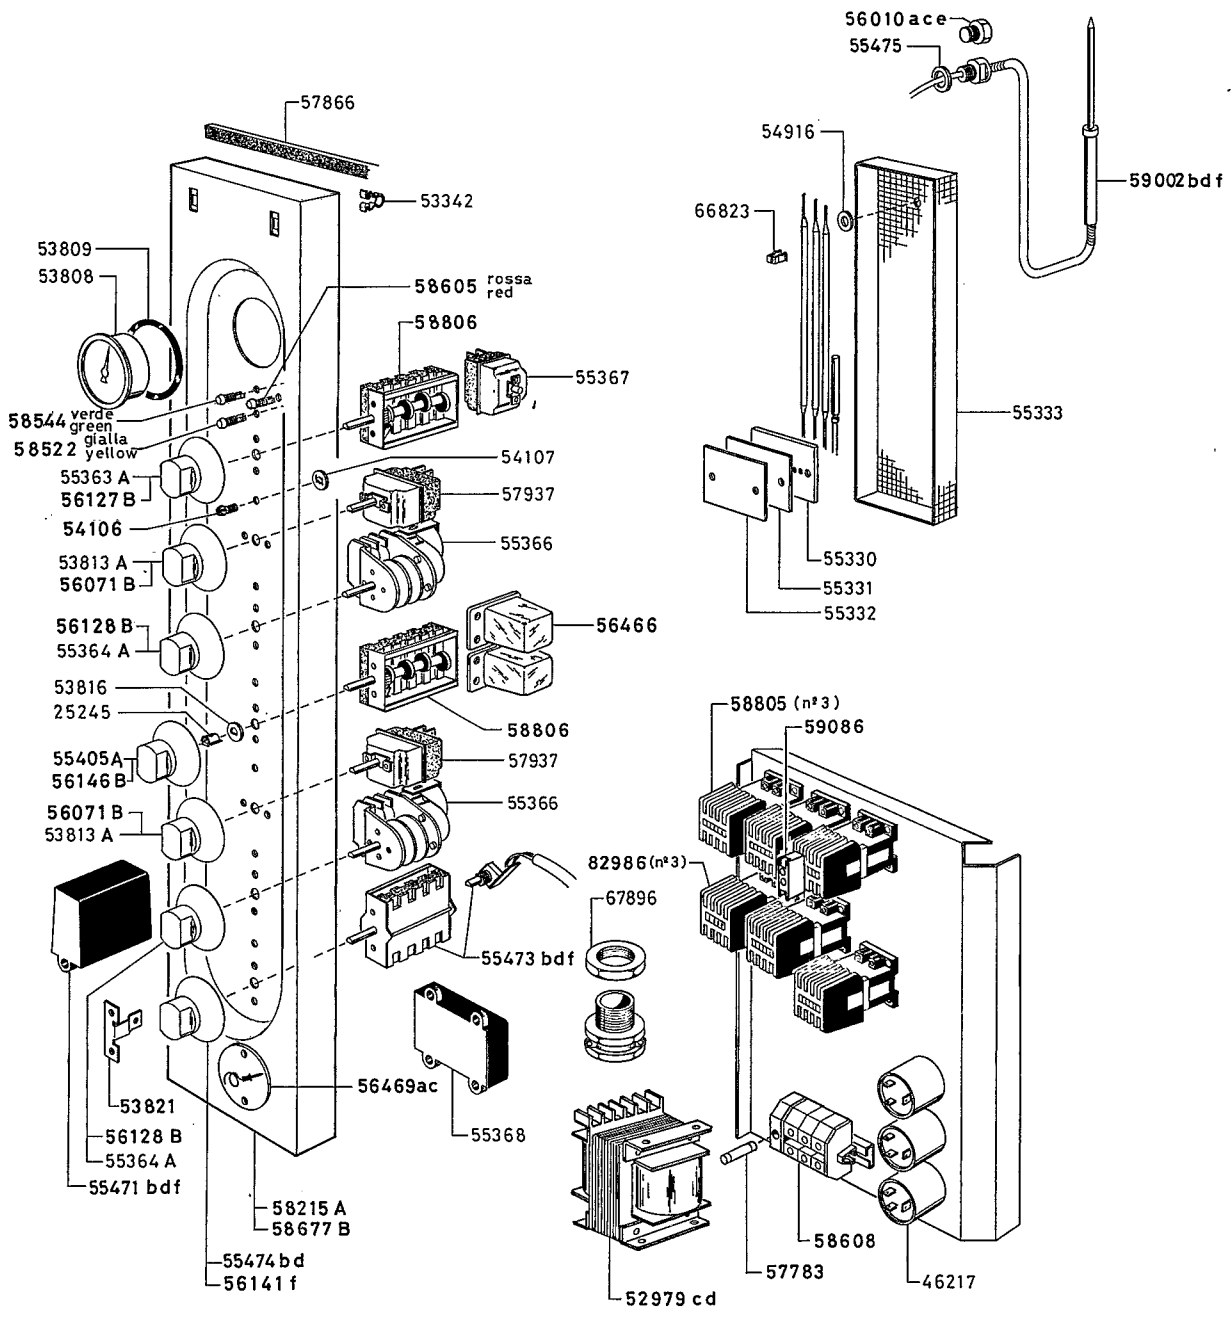

FORNO A CONVEZIONE VAPORE ELETTRICO DA 10 GRIGLIE						RIF	Da matricola
10 GRIDS ELECTRIC STEAM CONVECTION OVEN						REF	from serial
A				B			N°
a	b	c	d	e	f		
245 302	245 304	245 342	245 344	2FM12B	2FM14B		01 10 91
FCV/E10-2	FCV/E10-4	FCV/E10-2 UK	FCV/E10-4 UK				

TCR 1701.03 64-113b

OMNIA SERVICE srl
Via Cesare Battisti, 12 - 31015 Conegliano (TV) - Italy

© RIPRODUZIONE, ANCHE PARZIALE, VIETATA
Revised 06/92

03 64-113 b