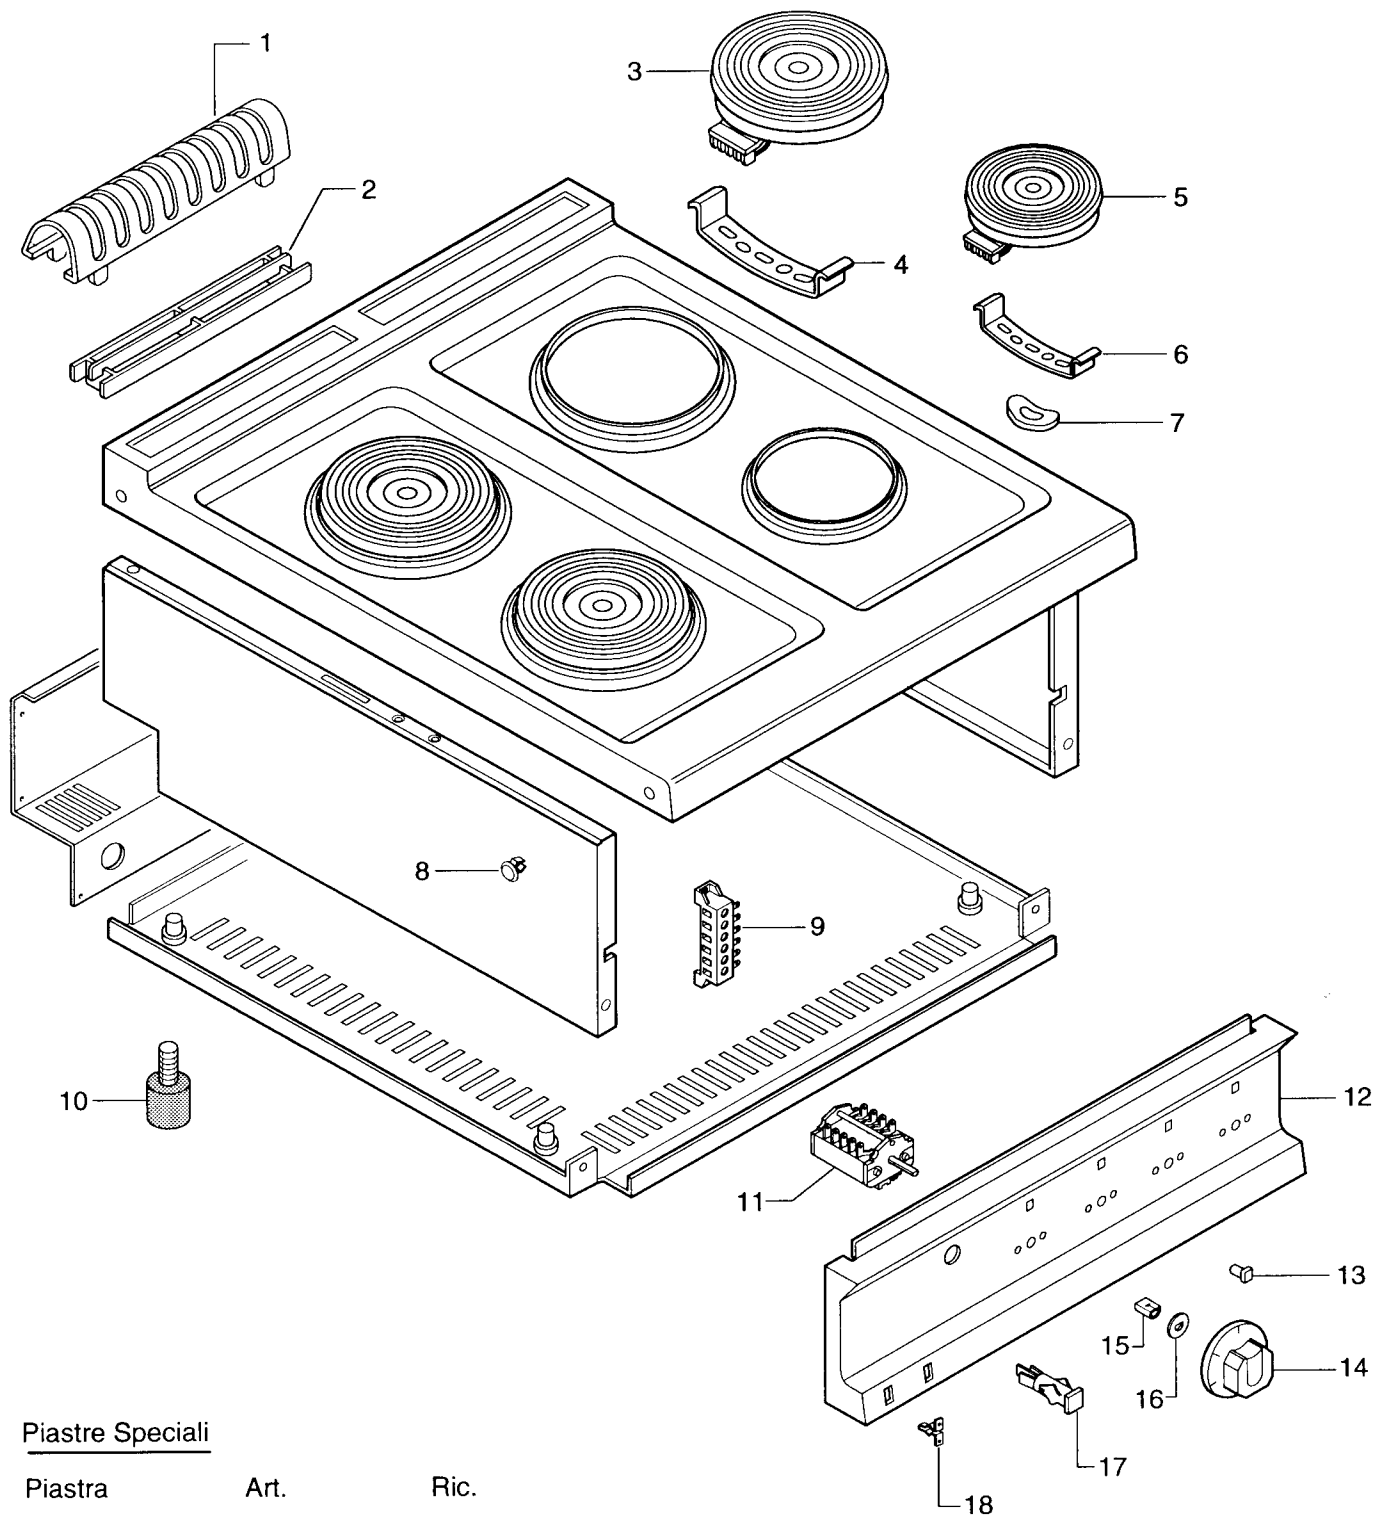

Omnia Service

Via Cesare Battisti, 12
31015 Conegliano (TV) - Italy
Fax: 0438-450202

**CATALOGO PARTI DI RICAMBIO
SPARE PARTS CATALOGUE****PIANO DI COTTURA ELETTRICO
ELECTRIC COOKER TOP**

PNC	Model	Ref.	Page
168 809	MC/E1	a	1
168 810	MC/E2	b	1
168 811	MCV/E2	c	2
168 812	MCV/E3	d	2
168 009	RC/E1	e	1
168 010	RC/E2	f	1
168 011	RCV/E2	g	2
168 012	RCV/E3	h	2

Indice

Pag. 1-2 Piano cottura e componenti
3 Lista ricambi

Index

Cooker top and components
Spare parts list

Marchio / Brand: Z - E - P
Paese / Country: Tutti / All

Da Ser. Nr. / From ser. nr.: 810.....

Ed. 9811

Doc. Nr.:

2 - 04 004

Piastre Speciali

Piastra	Art.	Ric.
1500 W - 400 V	6178.179.00	003930
2600 W - 400 V	6178.180.00	003931
1500 W - 440 V	6178.181.00	004014
2600 W - 440 V	6178.182.00	003929

PIANO DI COTTURA ELETTRICO
ELECTRIC COOKER TOP PR 700

Piastra Speciali

Piastra	Art.	Ric.
1500 W - 400 V	6178.179.00	003930
2600 W - 400 V	6178.180.00	003931
1500 W - 440 V	6178.181.00	004014
2600 W - 440 V	6178.182.00	003929

PIANO DI COTTURA ELETTRICO SU VANO
ELECTRIC COOKER ON CUPBOARD