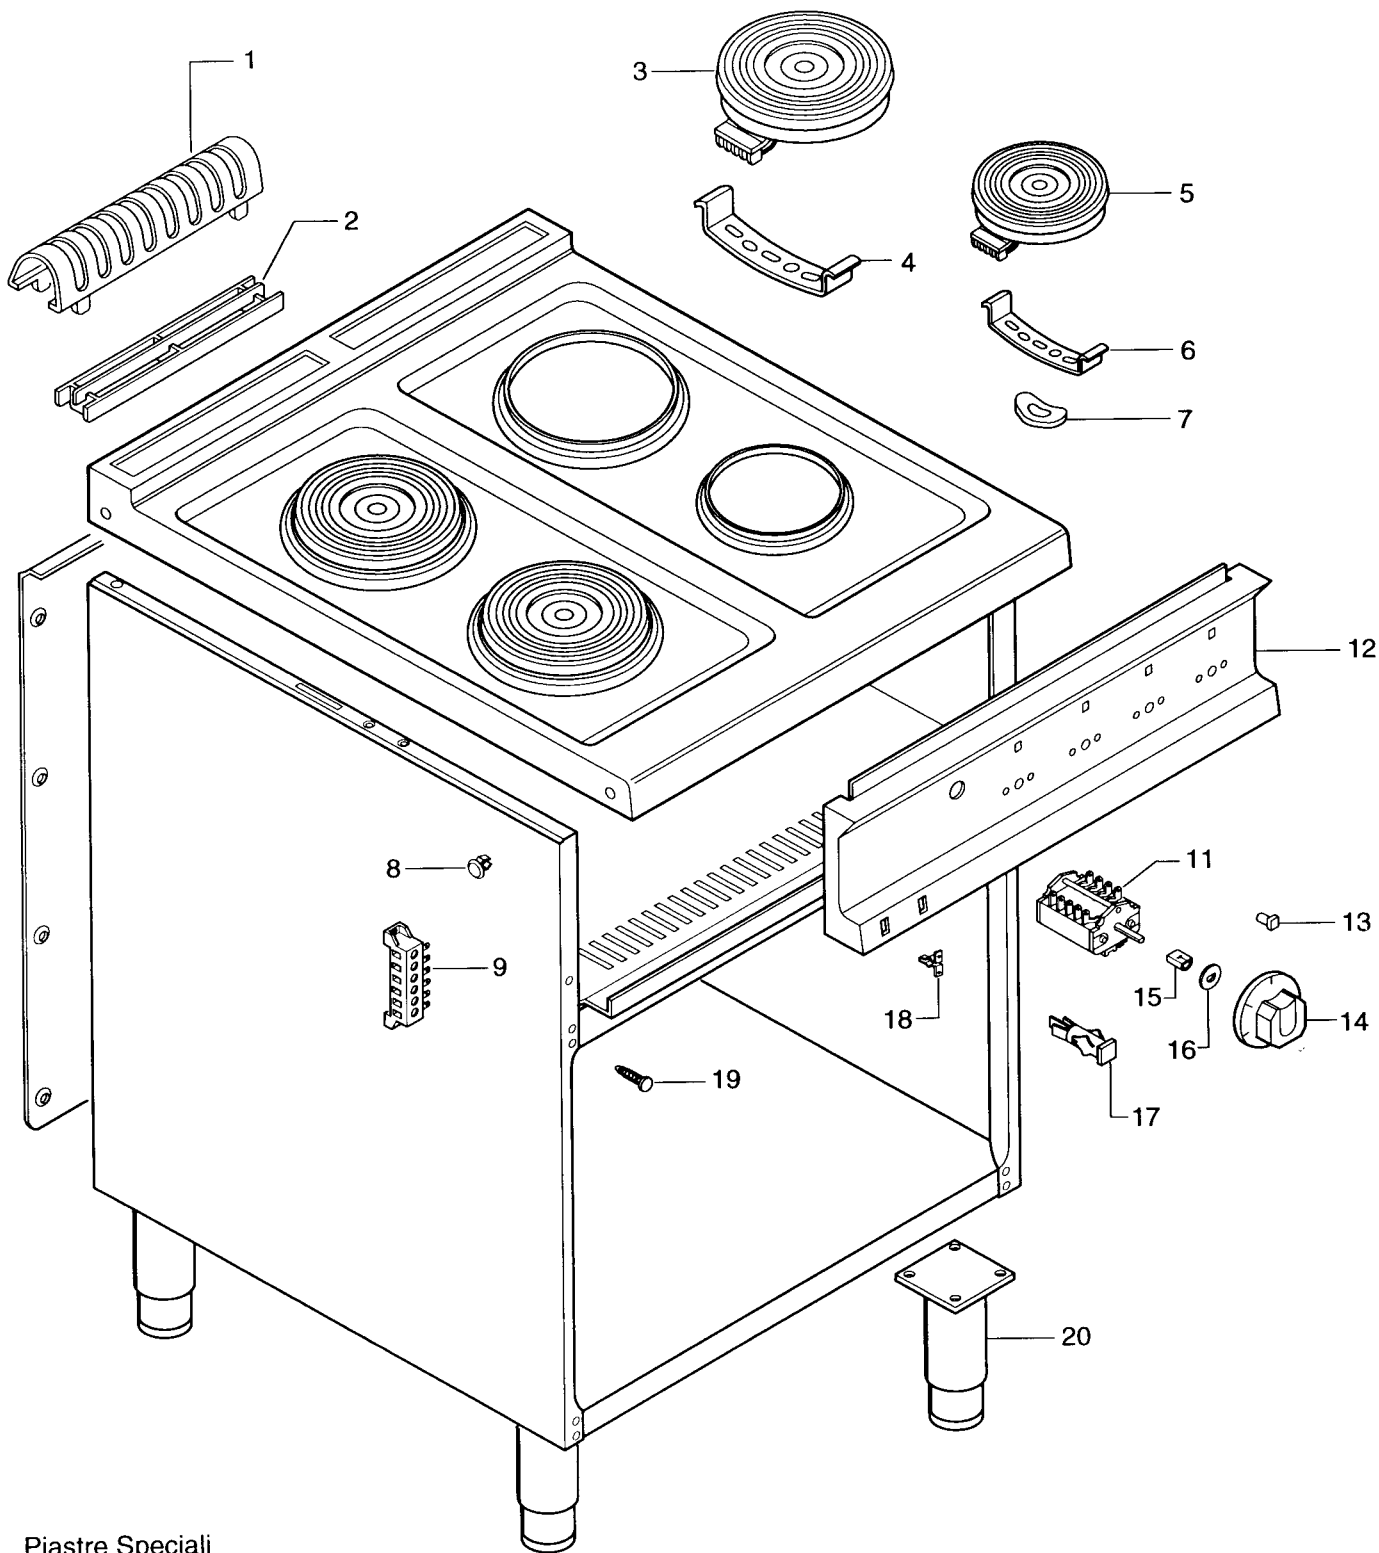

Omnia Service

Via Cesare Battisti, 12
31015 Conegliano (TV) - Italy
Fax: 0438-450202

**CATALOGO PARTI DI RICAMBIO
SPARE PARTS CATALOGUE****PIANO DI COTTURA ELETTRICO
ELECTRIC COOKER TOP**

PNC	Model	Ref.	Page
168 809	MC/E1	a	1
168 810	MC/E2	b	1
168 811	MCV/E2	c	2
168 812	MCV/E3	d	2
168 009	RC/E1	e	1
168 010	RC/E2	f	1
168 011	RCV/E2	g	2
168 012	RCV/E3	h	2

Indice

Pag. 1-2 Piano cottura e componenti
3 Lista ricambi

Index

Cooker top and components
Spare parts list

Marchio / Brand: Z - E - P
Paese / Country: Tutti / All

Da Ser. Nr. / From ser. nr.: 810.....

Ed. 9811

Doc. Nr.:

2 - 04 004

Piastre Speciali

Piastra	Art.	Ric.
1500 W - 400 V	6178.179.00	003930
2600 W - 400 V	6178.180.00	003931
1500 W - 440 V	6178.181.00	004014
2600 W - 440 V	6178.182.00	003929

PIANO DI COTTURA ELETTRICO
ELECTRIC COOKER TOP PR 700

Piastra Speciali

Piastra	Art.	Ric.
1500 W - 400 V	6178.179.00	003930
2600 W - 400 V	6178.180.00	003931
1500 W - 440 V	6178.181.00	004014
2600 W - 440 V	6178.182.00	003929

PIANO DI COTTURA ELETTRICO SU VANO
ELECTRIC COOKER ON CUPBOARD