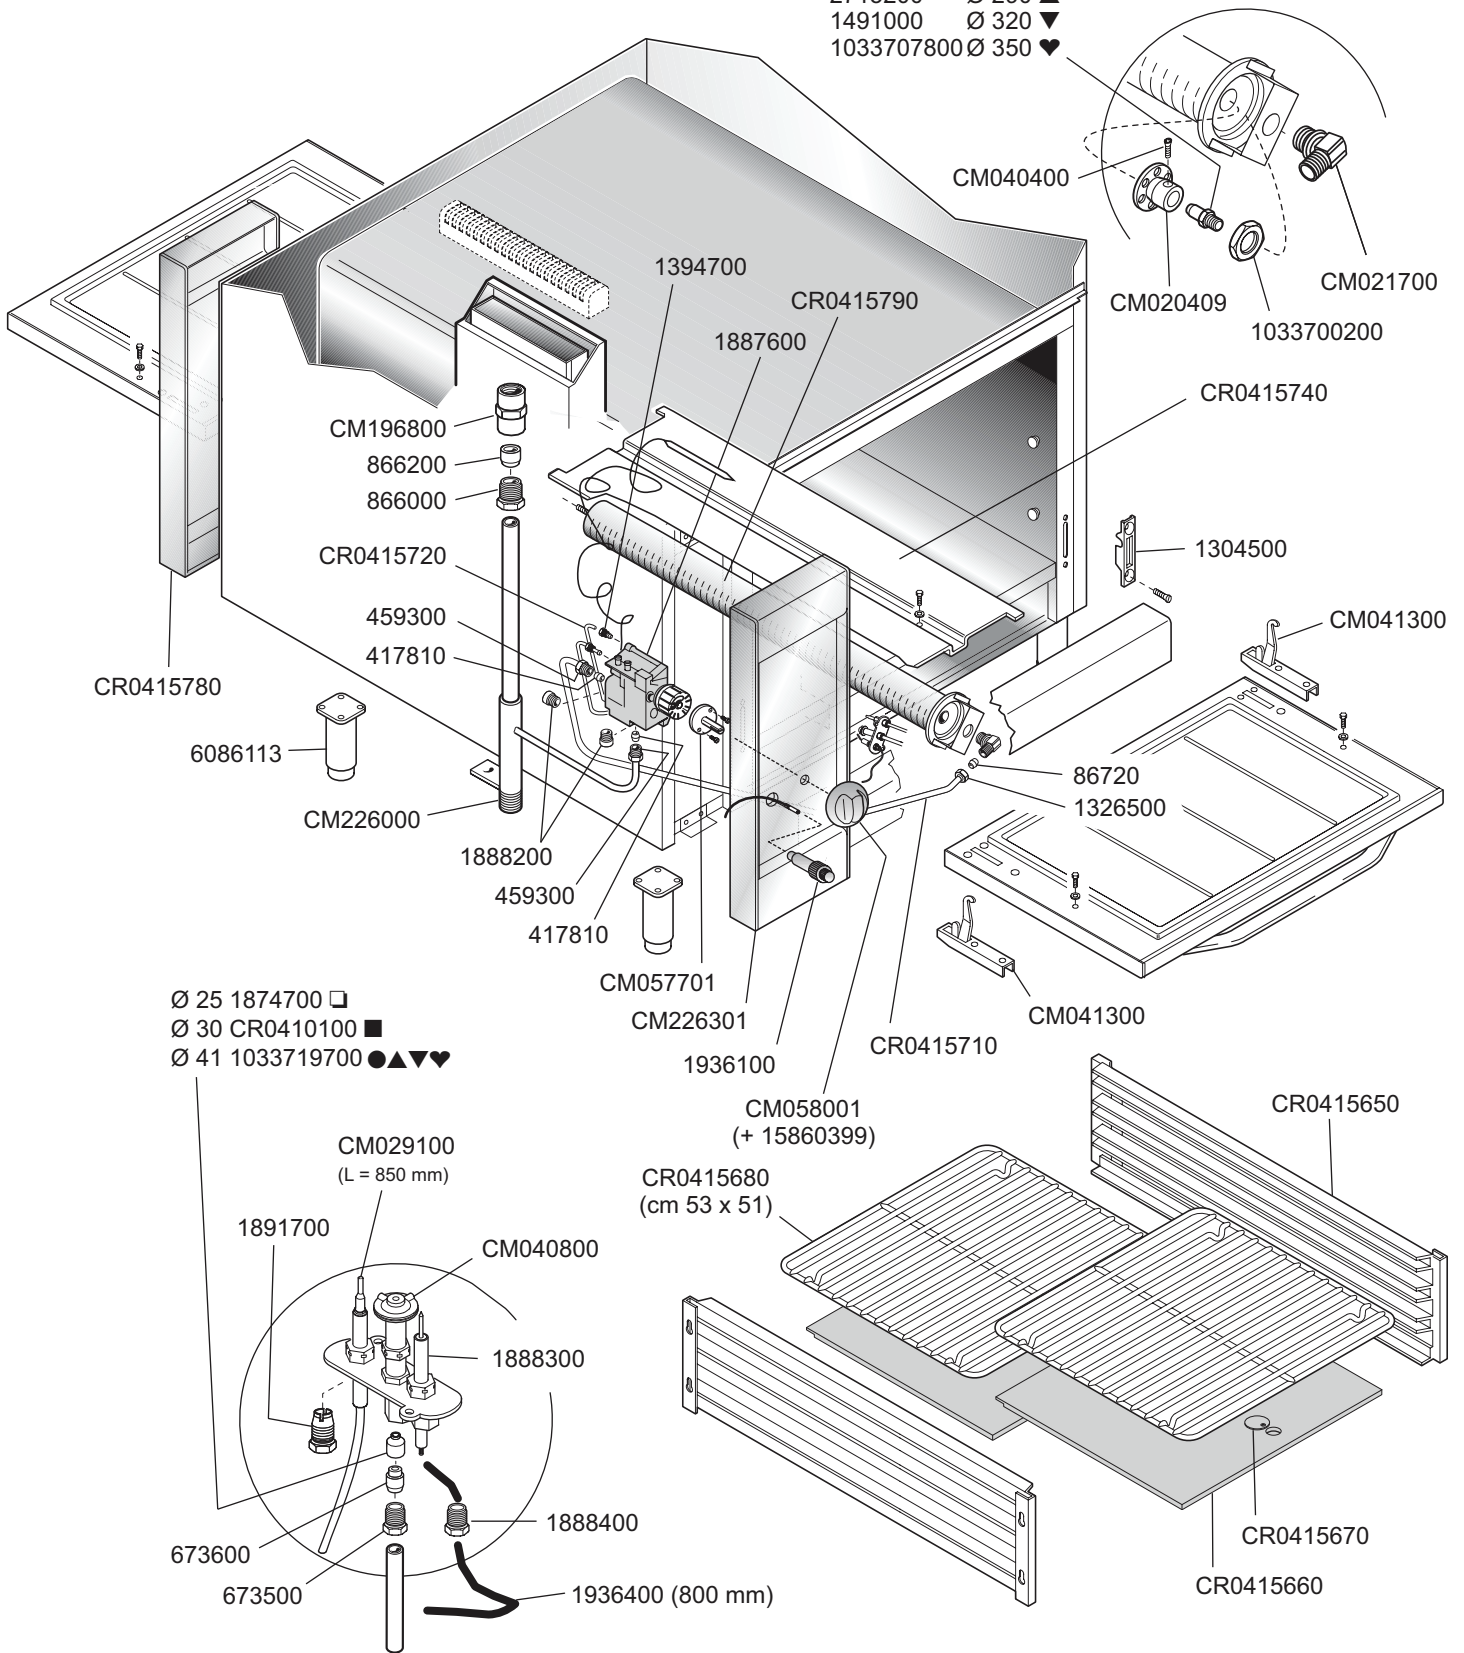

1250

MOD. C12FGP-9G 9580201
T12FGP-9G 9580401

FORNI A GAS PASSANTI
GAS TUNNEL OVENS
FOURS TUNNEL A GAZ
GAS BACKOFEN MIT
BEIDERSEITIGEN TÜREN

- 1630800 ∅ 155 □
- 796200 ∅ 180 ■
- 1880800 ∅ 275 ○
- 2715200 ∅ 290 ●
- 2715200 ∅ 290 ▲
- 1491000 ∅ 320 ▼
- 1033707800 ∅ 350 ♥

□ G30/50 ■ G30/29 ○ G20/25 ● G25/25 ▲ G20/20 ▼ G25.1/25 ♥ G25/20

 MARENO INDUSTRIE ALI spa Mareno di Piave - TV	ELABORATO:	APPROVATO:	GRUPPO:	DENOMINAZIONE:		
	G.Z.		Serie 125	Impianto gas e mobile		
	DATA:	DATA:	PARTICOLARE:	REV. N.	DEL	DISEGNO N.
	17 Nov 2004	17 Nov 2004	Disegno esploso per ricambi	▼ Z00	▼ 1104	▼ 3.5.16
SOST. DIS.						