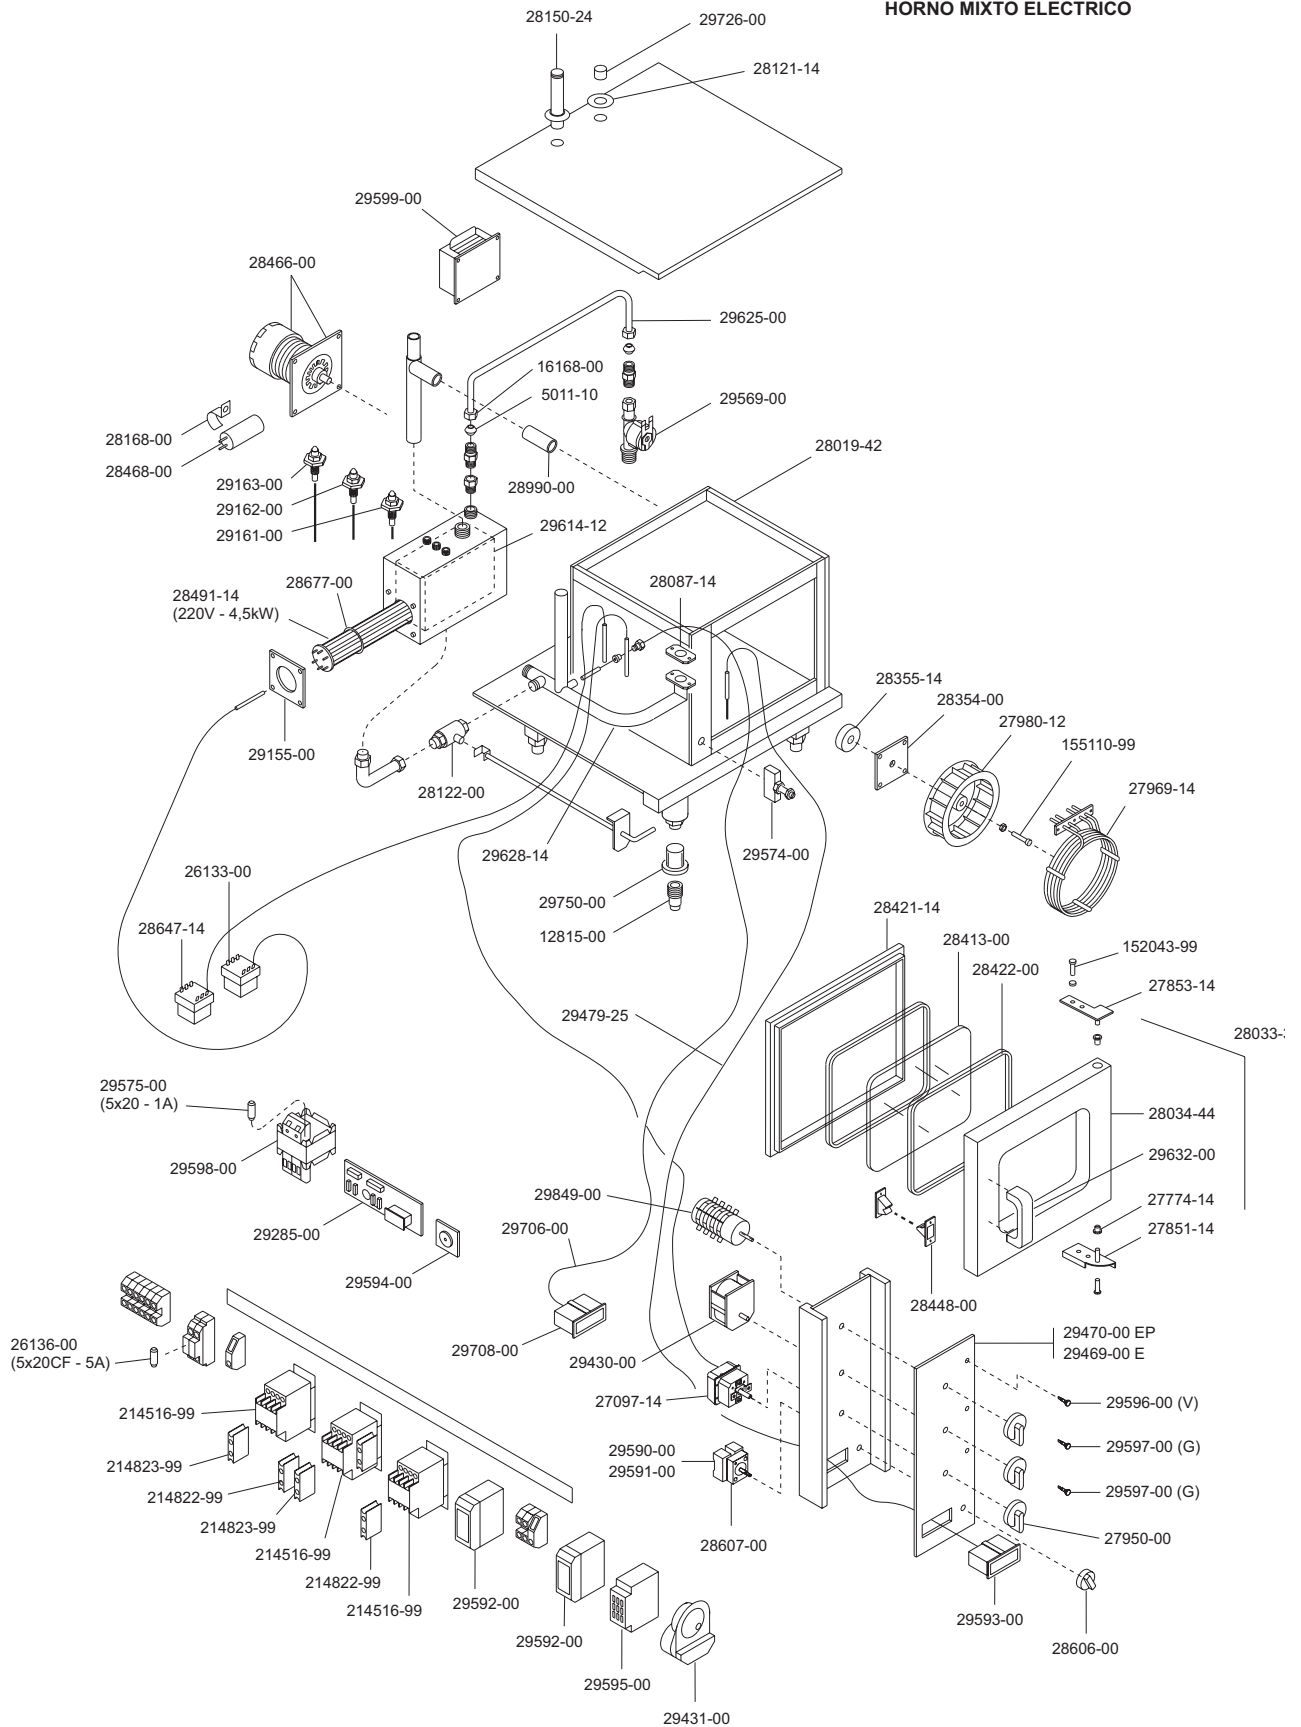

**CS4E**  
**CS4EP**

IMPIANTO ELETTRICO  
ELECTRIC HEATING SYSTEM  
SYSTEME CHAUFFANT ELECTRIQUE  
ELEKTROANLAGE  
INSTALACION ELECTRICA

**FORNO COMBINATO ELETTRICO**  
**ELECTRIC HEATED COMBINATION OVEN**  
**FOUR MIXTE ELECTRIQUE**  
**HEISSUMLUFTDÄMPFER ELEKTRISCHBEHEIZT**  
**HORNO MIXTO ELECTRICO**

 <b>MARENO INDUSTRIE ALI spa</b> Mareno di Piave (TV)	ELABORATO:	APPROVATO:	GRUPPO:	DENOMINAZIONE:		
	<i>Pinotti</i>		<i>Forni Combinati CSM</i>			
	DATA:	DATA:	PARTICOLARE:	REV. N.	DEL	DISEGNO N.
	SOST. DIS.		<i>Disegno esploso per ricambi</i>	▼	▼	▼
				<b>P 0 0 - 9 6 0 3 . 3 . 3 . 1 6 . C S 4</b>		