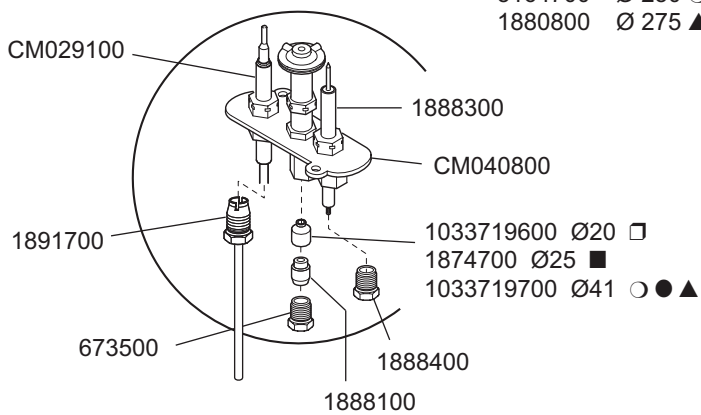

MOD.

PD7-6G5 9231000
 PD9-6G5 9251000

- 1630700 Ø 140 □
- 1631200 Ø 160 ■
- 5164700 Ø 250 ○ ●
- 1880800 Ø 275 ▲

— ID GAS: □ G30/50 ■ G30/28+37 ○ G20/20 ● G25/25 ▲ G25/20 + G120/8 + G110/8 —

 MARENO INDUSTRIE ALI spa Mareno di Piave (TV)	ELABORATO:	APPROVATO:	GRUPPO:	DENOMINAZIONE:		
			Cucine Serie 70 - 90	Impianto gas e mobile		
	DATA:	DATA:	PARTICOLARE:	REV. N.	DEL	DISEGNO N.
	10 Mar 1999	10 Mar 1999	Disegno esploso per ricambi	▼	▼	▼
SOST. DIS.			Z 00	9 9 0 3	3 . P . 2 3	

 MARENO INDUSTRIE ALI spa Mareno di Piave (TV)	ELABORATO:	APPROVATO:	GRUPPO:	DENOMINAZIONE:		
	LZ		Serie 90	Impianto idraulico e mobile		
	DATA:	DATA:	PARTICOLARE:	REV. N.	DEL	DISEGNO N.
	10 Mar 1999	10 Mar 1999	Disegno esploso per ricambi	▼	▼	▼
SOST. DIS.	Z00.0306.3.P.35			Z00	1009	3.P.35

1" 1/4 OR - 50 Lit.
Cod. 1677800 (01312007)
 (Serie Protagonista 70 e 90, 1999 - 2008)

A
 Serial No.
 < MA020.....

Cod. 77122300
 Grasso/Grease
 art. 36206780
 LOXEAL 4
 silconico al PTFE
 (Cod. art. 804004)
 tubo da 100 g

1" 1/4 CON - 50 Lit.
Cod. 1677800 (01332007)
 (Serie Protagonista 70 e 90 - 1999-2008)
 (Serie N-Protagonista 90 - 2008)

B
 Serial No.
 < MA020.....

Cod. 77122400
 Grasso/Grease
 art. 36206760
 KLUBER Non Trop
 PLB DR
 (Cod. art. 572411)
 tubo da 100 g