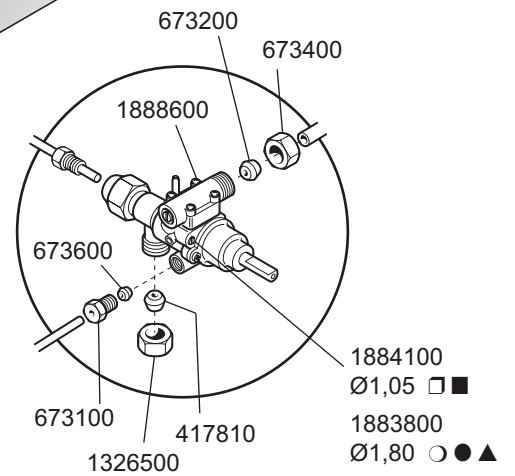

MOD.

PD7-6G5 9231000
 PD9-6G5 9251000

- 1630700 Ø 140 □
- 1631200 Ø 160 ■
- 5164700 Ø 250 ○ ●
- 1880800 Ø 275 ▲

— ID GAS: □ G30/50 ■ G30/28+37 ○ G20/20 ● G25/25 ▲ G25/20 + G120/8 + G110/8 —

 MARENO INDUSTRIE ALI spa Mareno di Piave (TV)	ELABORATO:	APPROVATO:	GRUPPO:	DENOMINAZIONE:		
			Cucine Serie 70 - 90	Impianto gas e mobile		
	DATA:	DATA:	PARTICOLARE:	REV. N.	DEL	DISEGNO N.
	10 Mar 1999	10 Mar 1999	Disegno esploso per ricambi	▼	▼	▼
SOST. DIS.			Z 00	9 9 0 3	3 . P . 2 3	

1" 1/4 OR - 50 Lit.
Cod. 1677800 (01312007)
 (Serie Protagonista 70 e 90, 1999 - 2008)

A
 Serial No.
 < MA020.....

Cod. 77122300
 Grasso/Grease
 art. 36206780
 LOXEAL 4
 silconico al PTFE
 (Cod. art. 804004)
 tubo da 100 g

1" 1/4 CON - 50 Lit.
Cod. 1677800 (01332007)
 (Serie Protagonista 70 e 90 - 1999-2008)
 (Serie N-Protagonista 90 - 2008)

B
 Serial No.
 < MA020.....

Cod. 77122400
 Grasso/Grease
 art. 36206760
 KLUBER Non Trop
 PLB DR
 (Cod. art. 572411)
 tubo da 100 g

 MARENO INDUSTRIE ALI spa Mareno di Piave (TV)	ELABORATO:	APPROVATO:	GRUPPO:	DENOMINAZIONE:		
			Protagonista 70 e 90	Rubinetto di scarico da 1" 1/4		
	DATA:	DATA:	PARTICOLARE:	REV. N.	DEL	DISEGNO N.
	15 Ott 2009	15 Ott 2009	Disegno esploso per ricambi 	Z00	1009	3.P.35/2
SOST. DIS.						