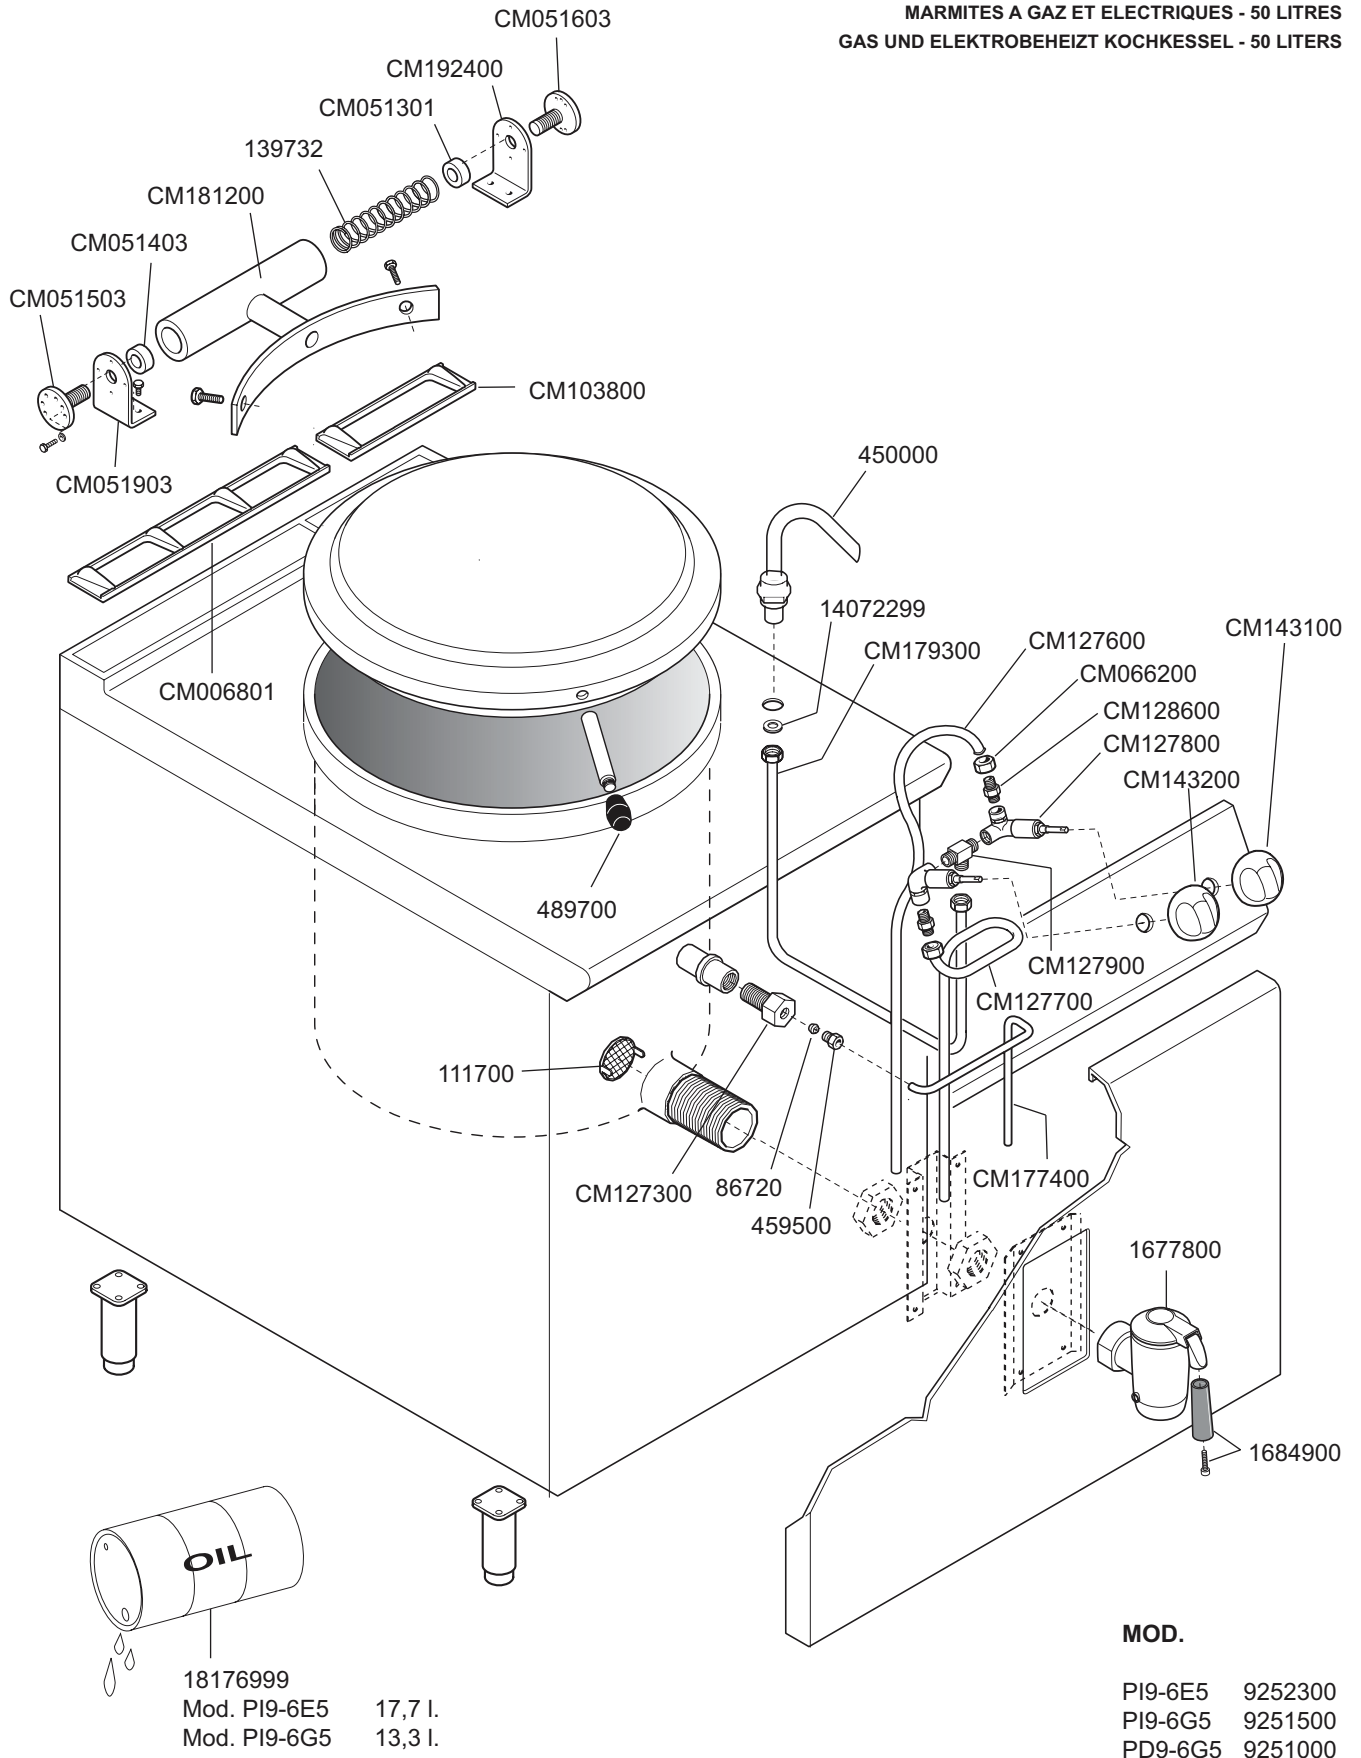

MOD.

PD7-6G5 9231000
 PD9-6G5 9251000

- 1630700 Ø 140 □
- 1631200 Ø 160 ■
- 5164700 Ø 250 ○ ●
- 1880800 Ø 275 ▲

— ID GAS: □ G30/50 ■ G30/28+37 ○ G20/20 ● G25/25 ▲ G25/20 + G120/8 + G110/8 —

 MARENO INDUSTRIE ALI spa Mareno di Piave (TV)	ELABORATO:	APPROVATO:	GRUPPO:	DENOMINAZIONE:		
			Cucine Serie 70 - 90	Impianto gas e mobile		
	DATA:	DATA:	PARTICOLARE:	REV. N.	DEL	DISEGNO N.
	10 Mar 1999	10 Mar 1999	Disegno esploso per ricambi	▼	▼	▼
SOST. DIS.			Z 00	9 9 0 3	3 . P . 2 3	

 MARENO INDUSTRIE ALI spa Mareno di Piave (TV)	ELABORATO:	APPROVATO:	GRUPPO:	DENOMINAZIONE:		
	LZ		Serie 90	Impianto idraulico e mobile		
	DATA:	DATA:	PARTICOLARE:	REV. N.	DEL	DISEGNO N.
	10 Mar 1999	10 Mar 1999	Disegno esploso per ricambi	▼	▼	▼
SOST. DIS.	Z00.0306.3.P.35			Z00	1009	3.P.35

1" 1/4 OR - 50 Lit.
Cod. 1677800 (01312007)
 (Serie Protagonista 70 e 90, 1999 - 2008)

A
 Serial No.
 < MA020.....

Cod. 77122300
 Grasso/Grease
 art. 36206780
 LOXEAL 4
 silconico al PTFE
 (Cod. art. 804004)
 tubo da 100 g

1" 1/4 CON - 50 Lit.
Cod. 1677800 (01332007)
 (Serie Protagonista 70 e 90 - 1999-2008)
 (Serie N-Protagonista 90 - 2008)

B
 Serial No.
 < MA020.....

Cod. 77122400
 Grasso/Grease
 art. 36206760
 KLUBER Non Trop
 PLB DR
 (Cod. art. 572411)
 tubo da 100 g