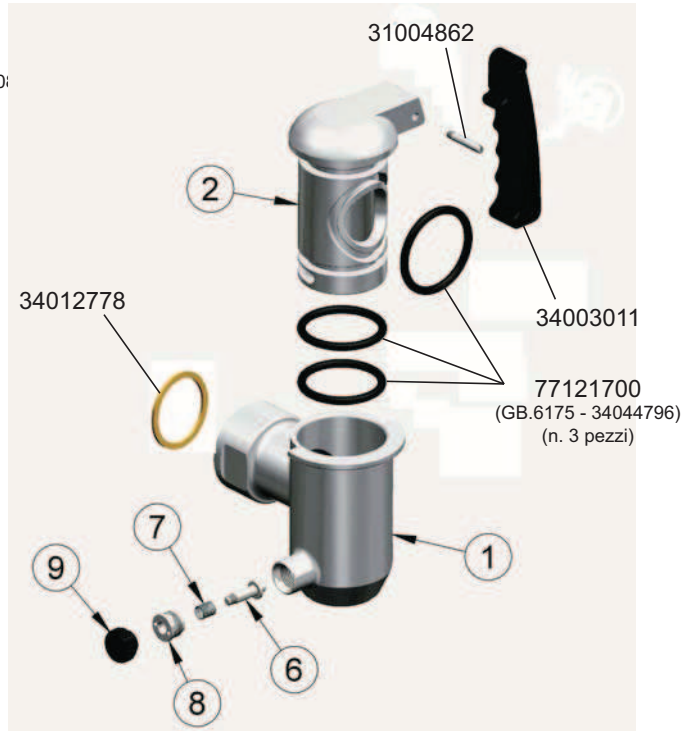

MOD.

PD7-6G5 9231000
 PD9-6G5 9251000

- 1630700 Ø 140 □
- 1631200 Ø 160 ■
- 5164700 Ø 250 ○ ●
- 1880800 Ø 275 ▲

— ID GAS: □ G30/50 ■ G30/28+37 ○ G20/20 ● G25/25 ▲ G25/20 + G120/8 + G110/8 —

 MARENO INDUSTRIE ALI spa Mareno di Piave (TV)	ELABORATO:	APPROVATO:	GRUPPO:	DENOMINAZIONE:		
			Cucine Serie 70 - 90	Impianto gas e mobile		
	DATA:	DATA:	PARTICOLARE:	REV. N.	DEL	DISEGNO N.
	10 Mar 1999	10 Mar 1999	Disegno esploso per ricambi	▼	▼	▼
SOST. DIS.			Z 00	9 9 0 3	3 . P . 2 3	

 MARENO INDUSTRIE ALI spa Mareno di Piave (TV)	ELABORATO:	APPROVATO:	GRUPPO:	DENOMINAZIONE:		
	LZ		Serie 90	Impianto idraulico e mobile		
	DATA:	DATA:	PARTICOLARE:	REV. N.	DEL	DISEGNO N.
	10 Mar 1999	10 Mar 1999	Disegno esploso per ricambi	▼	▼	▼
SOST. DIS.	Z00.0306.3.P.35			Z00	1009	3.P.35

1" 1/4 OR - 50 Lit.
Cod. 1677800 (01312007)
 (Serie Protagonista 70 e 90, 1999 - 2008)

A
 Serial No.
 < MA020.....

Cod. 77122300
 Grasso/Grease
 art. 36206780
 LOXEAL 4
 silconico al PTFE
 (Cod. art. 804004)
 tubo da 100 g

1" 1/4 CON - 50 Lit.
Cod. 1677800 (01332007)
 (Serie Protagonista 70 e 90 - 1999-2008)
 (Serie N-Protagonista 90 - 2008)

B
 Serial No.
 < MA020.....

Cod. 77122400
 Grasso/Grease
 art. 36206760
 KLUBER Non Trop
 PLB DR
 (Cod. art. 572411)
 tubo da 100 g