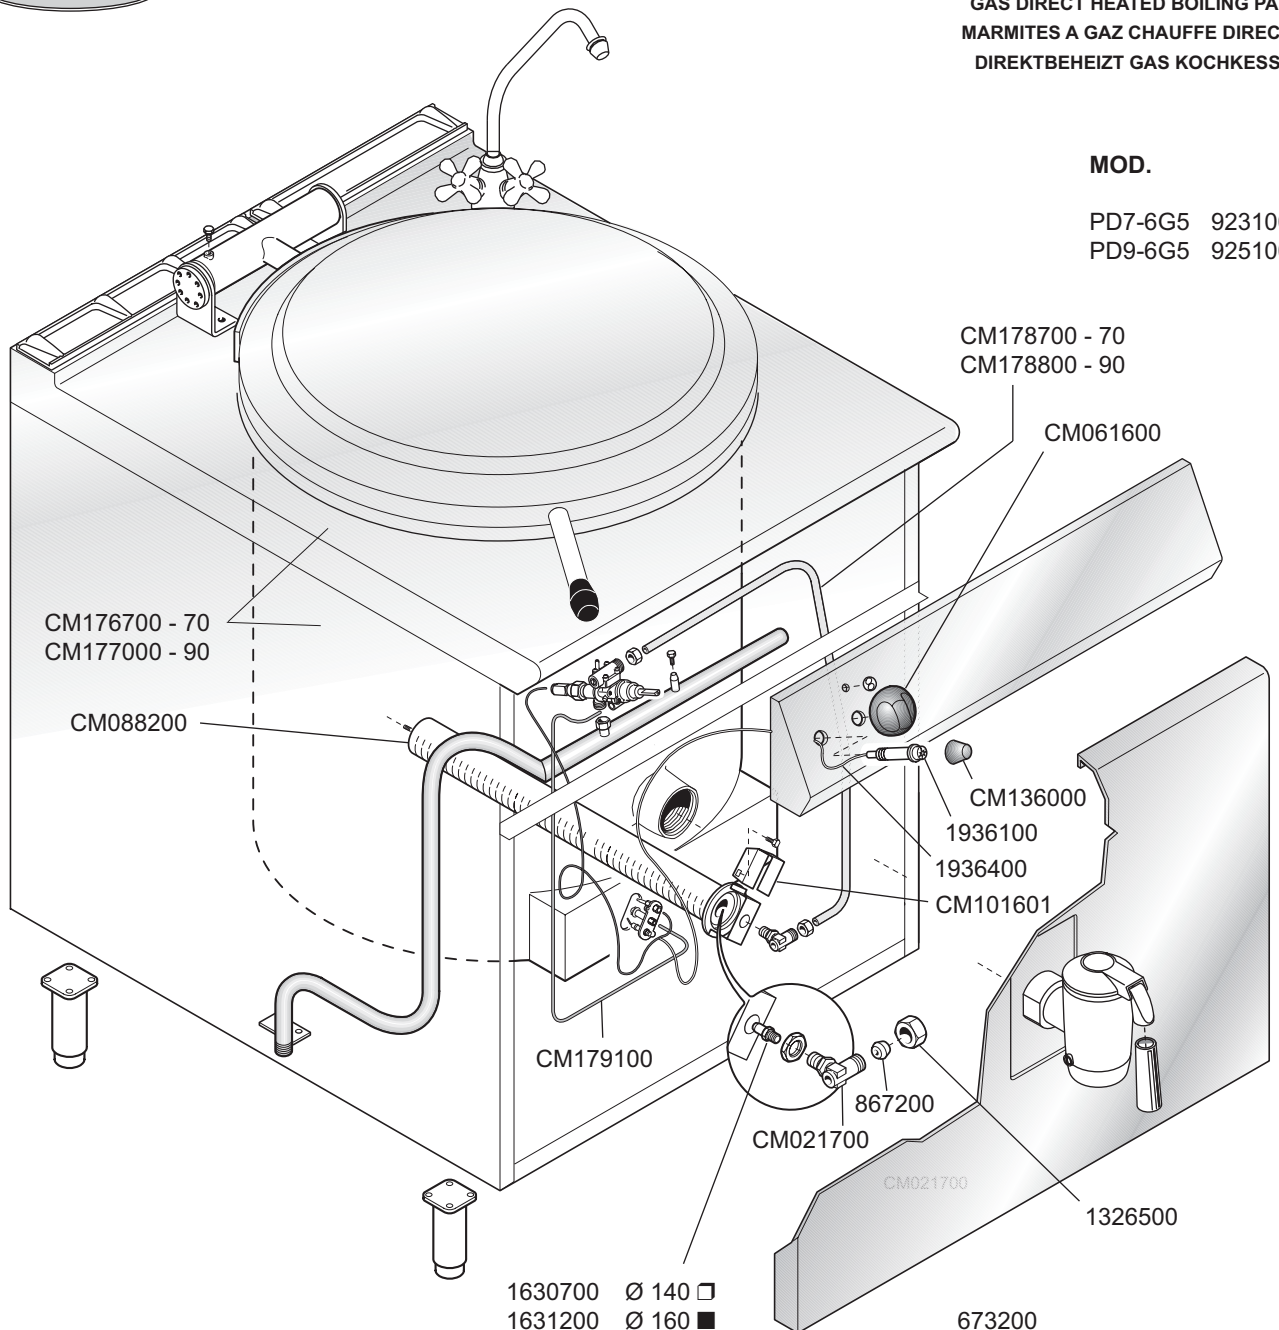

MOD.

PD7-6G5 9231000
 PD9-6G5 9251000

- 1630700 Ø 140 □
- 1631200 Ø 160 ■
- 5164700 Ø 250 ○ ●
- 1880800 Ø 275 ▲

— ID GAS: □ G30/50 ■ G30/28+37 ○ G20/20 ● G25/25 ▲ G25/20 + G120/8 + G110/8 —

 MARENO INDUSTRIE ALI spa Mareno di Piave (TV)	ELABORATO:	APPROVATO:	GRUPPO:	DENOMINAZIONE:		
			Cucine Serie 70 - 90	Impianto gas e mobile		
	DATA:	DATA:	PARTICOLARE:	REV. N.	DEL	DISEGNO N.
	10 Mar 1999	10 Mar 1999	Disegno esploso per ricambi	▼	▼	▼
SOST. DIS.			Z 00	9 9 0 3	3 . P . 2 3	

 MARENO INDUSTRIE ALI spa Mareno di Piave (TV)	ELABORATO:	APPROVATO:	GRUPPO:	DENOMINAZIONE:		
	LZ		Serie 90	Impianto idraulico e mobile		
	DATA:	DATA:	PARTICOLARE:	REV. N.	DEL	DISEGNO N.
	10 Mar 1999	10 Mar 1999	Disegno esploso per ricambi	▼	▼	▼
SOST. DIS.	Z00.0306.3.P.35			Z00	1009	3.P.35

1" 1/4 OR - 50 Lit.
Cod. 1677800 (01312007)
 (Serie Protagonista 70 e 90, 1999 - 2008)

A
 Serial No.
 < MA020.....

Cod. 77122300
 Grasso/Grease
 art. 36206780
 LOXEAL 4
 silconico al PTFE
 (Cod. art. 804004)
 tubo da 100 g

1" 1/4 CON - 50 Lit.
Cod. 1677800 (01332007)
 (Serie Protagonista 70 e 90 - 1999-2008)
 (Serie N-Protagonista 90 - 2008)

B
 Serial No.
 < MA020.....

Cod. 77122400
 Grasso/Grease
 art. 36206760
 KLUBER Non Trop
 PLB DR
 (Cod. art. 572411)
 tubo da 100 g