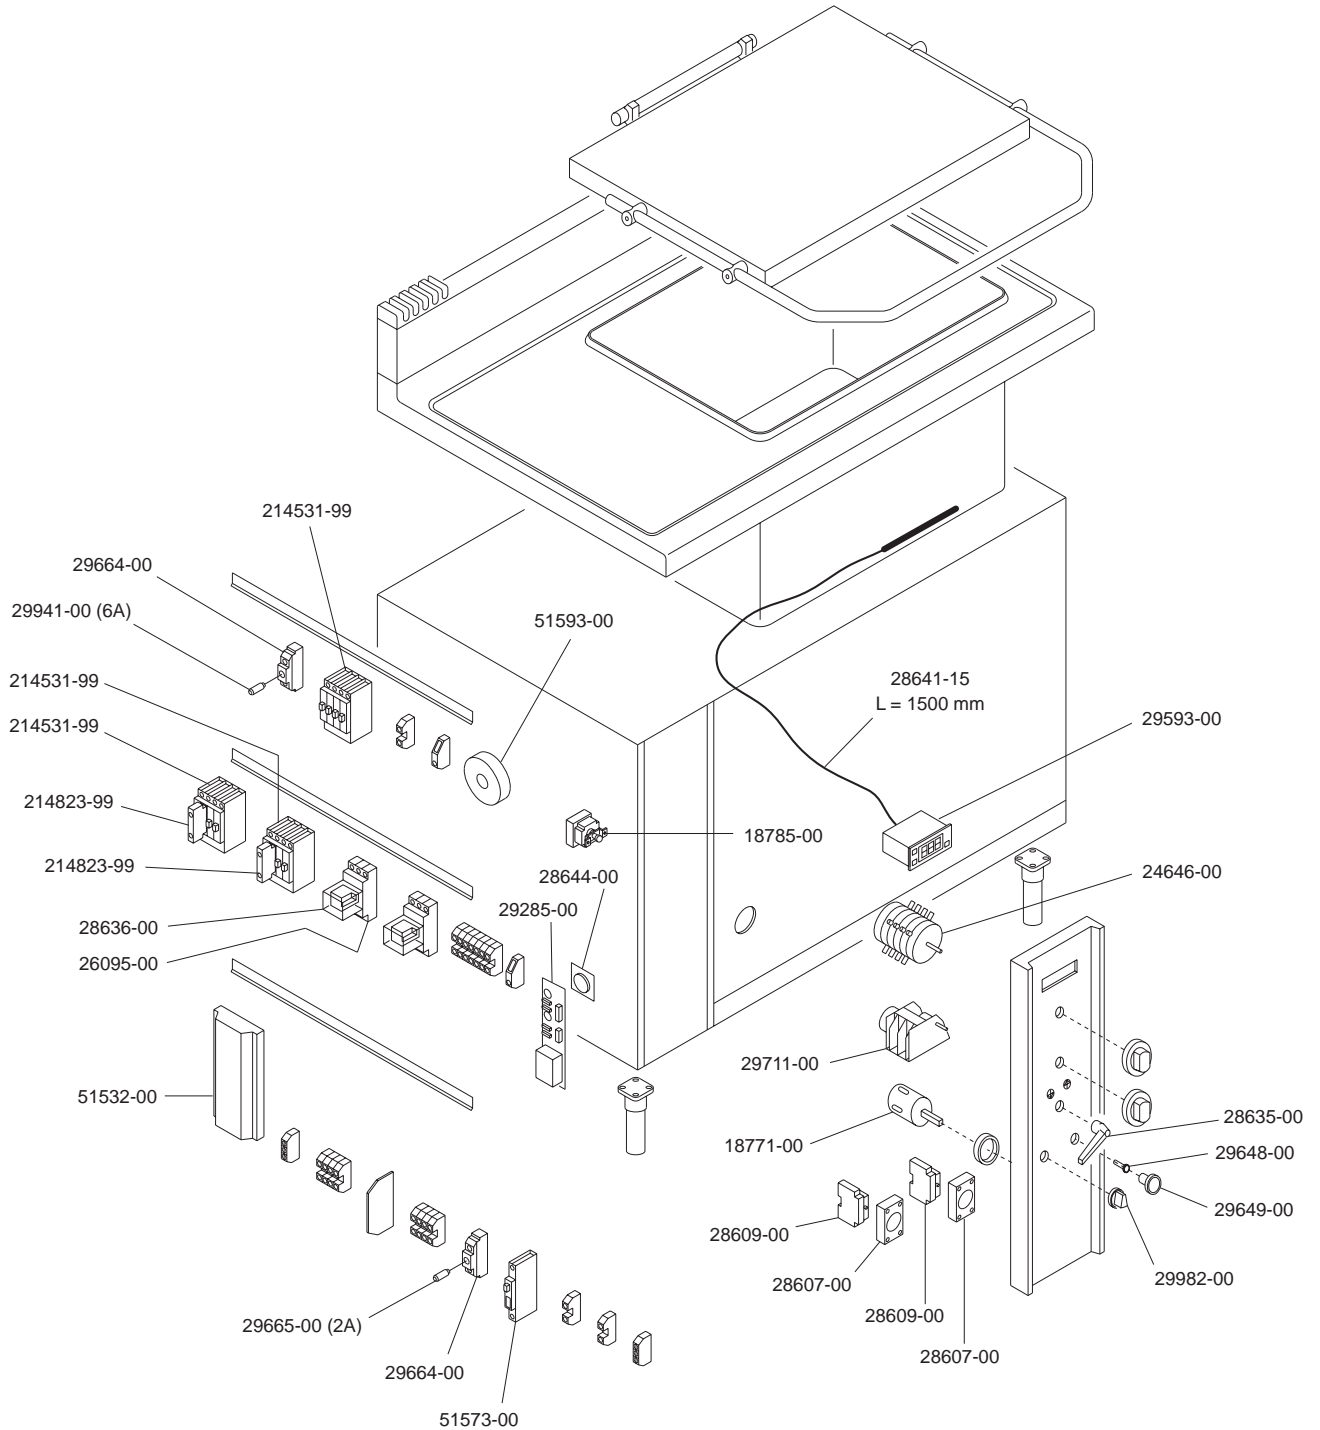

CP9-A15GD *SERIE 900*

CUOCIPASTA A GAS AUTOMATICI
AUTOMATIC GAS-HEATED PASTA-COOKER
CUISEUR A PATES A GAZ AUTOMATIQUE
AUTOMATISCH GASBEHEIZTE TEIGWARENKOCHER
COCEDOR DE PASTA A GAS AUTOMATICOS

ELABORATO:	APPROVATO:	GRUPPO:	DENOMINAZIONE:		
<i>Platt</i>		<i>Serie 900</i>	<i>Sistema di movimento del cesto</i>		
DATA:	DATA:	PARTICOLARE:	REV. N.	DEL	DISEGNO N.
10 Apr 96	10 Apr 96	<i>Disegno esploso per ricambi</i>	▼	▼	▼
SOST. DIS. <i>P00 - 9604.3.9.32.CPA</i>			P 00 - 9 6 0 4 . 3 . 9 . 3 2 . C P A		

	ELABORATO: <i>Plinelli</i>	APPROVATO:	GRUPPO: Serie 900	DENOMINAZIONE: Impianto elettrico		
	DATA: 10 Mag 96	DATA: 10 Mag 96	PARTICOLARE: Disegno esploso per ricambi	REV. N. ▼	DEL ▼	DISEGNO N. ▼
	SOST. DIS. P02 - 9605.3.9.30.CPA			P 02 - 9 6 0 5 . 3 . 9 . 3 0 . C P A		