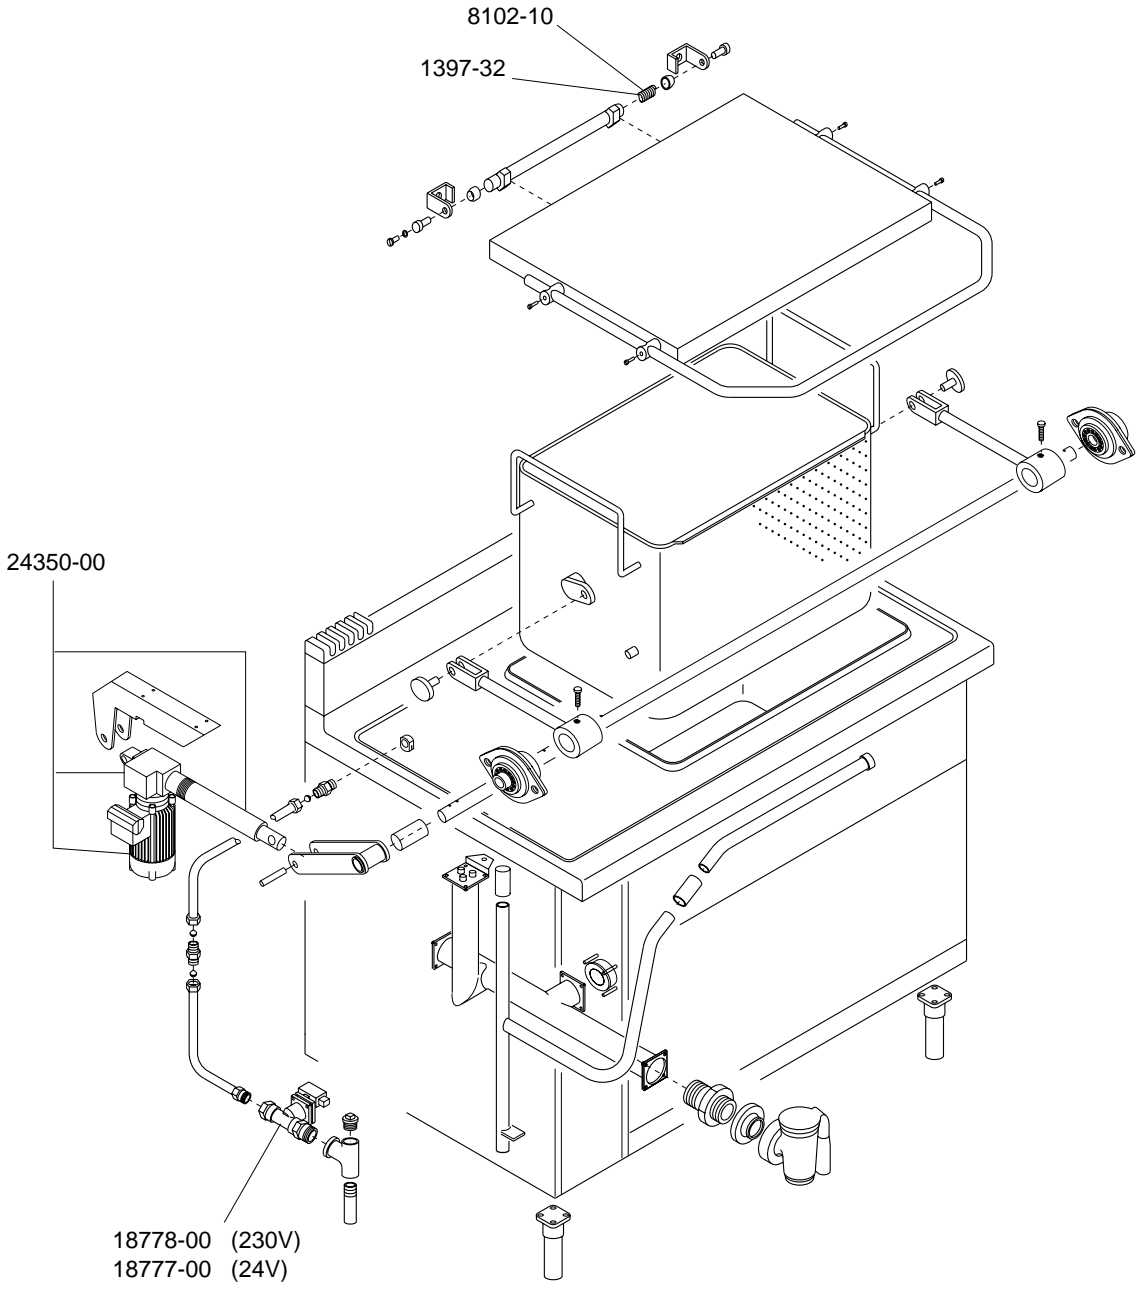

CP9-A15GD *SERIE 900*

CUOCIPASTA A GAS AUTOMATICI
AUTOMATIC GAS-HEATED PASTA-COOKER
CUISEUR A PATES A GAZ AUTOMATIQUE
AUTOMATISCH GASBEHEIZTE TEIGWARENKOCHER
COCEDOR DE PASTA A GAS AUTOMATICOS

ELABORATO:	APPROVATO:	GRUPPO:	DENOMINAZIONE:		
<i>Platt</i>		<i>Serie 900</i>	<i>Sistema di movimento del cesto</i>		
DATA:	DATA:	PARTICOLARE:	REV. N.	DEL	DISEGNO N.
10 Apr 96	10 Apr 96	<i>Disegno esploso per ricambi</i>	▼	▼	▼
SOST. DIS. <i>P00 - 9604.3.9.32.CPA</i>			P 00 - 9 6 0 4 . 3 . 9 . 3 2 . C P A		

	ELABORATO: <i>Plinelli</i>	APPROVATO:	GRUPPO: Serie 900	DENOMINAZIONE: Impianto elettrico		
	DATA: 10 Mag 96	DATA: 10 Mag 96	PARTICOLARE: Disegno esploso per ricambi	REV. N. ▼	DEL ▼	DISEGNO N. ▼
	SOST. DIS. P02 - 9605.3.9.30.CPA			P 02 - 9 6 0 5 . 3 . 9 . 3 0 . C P A		