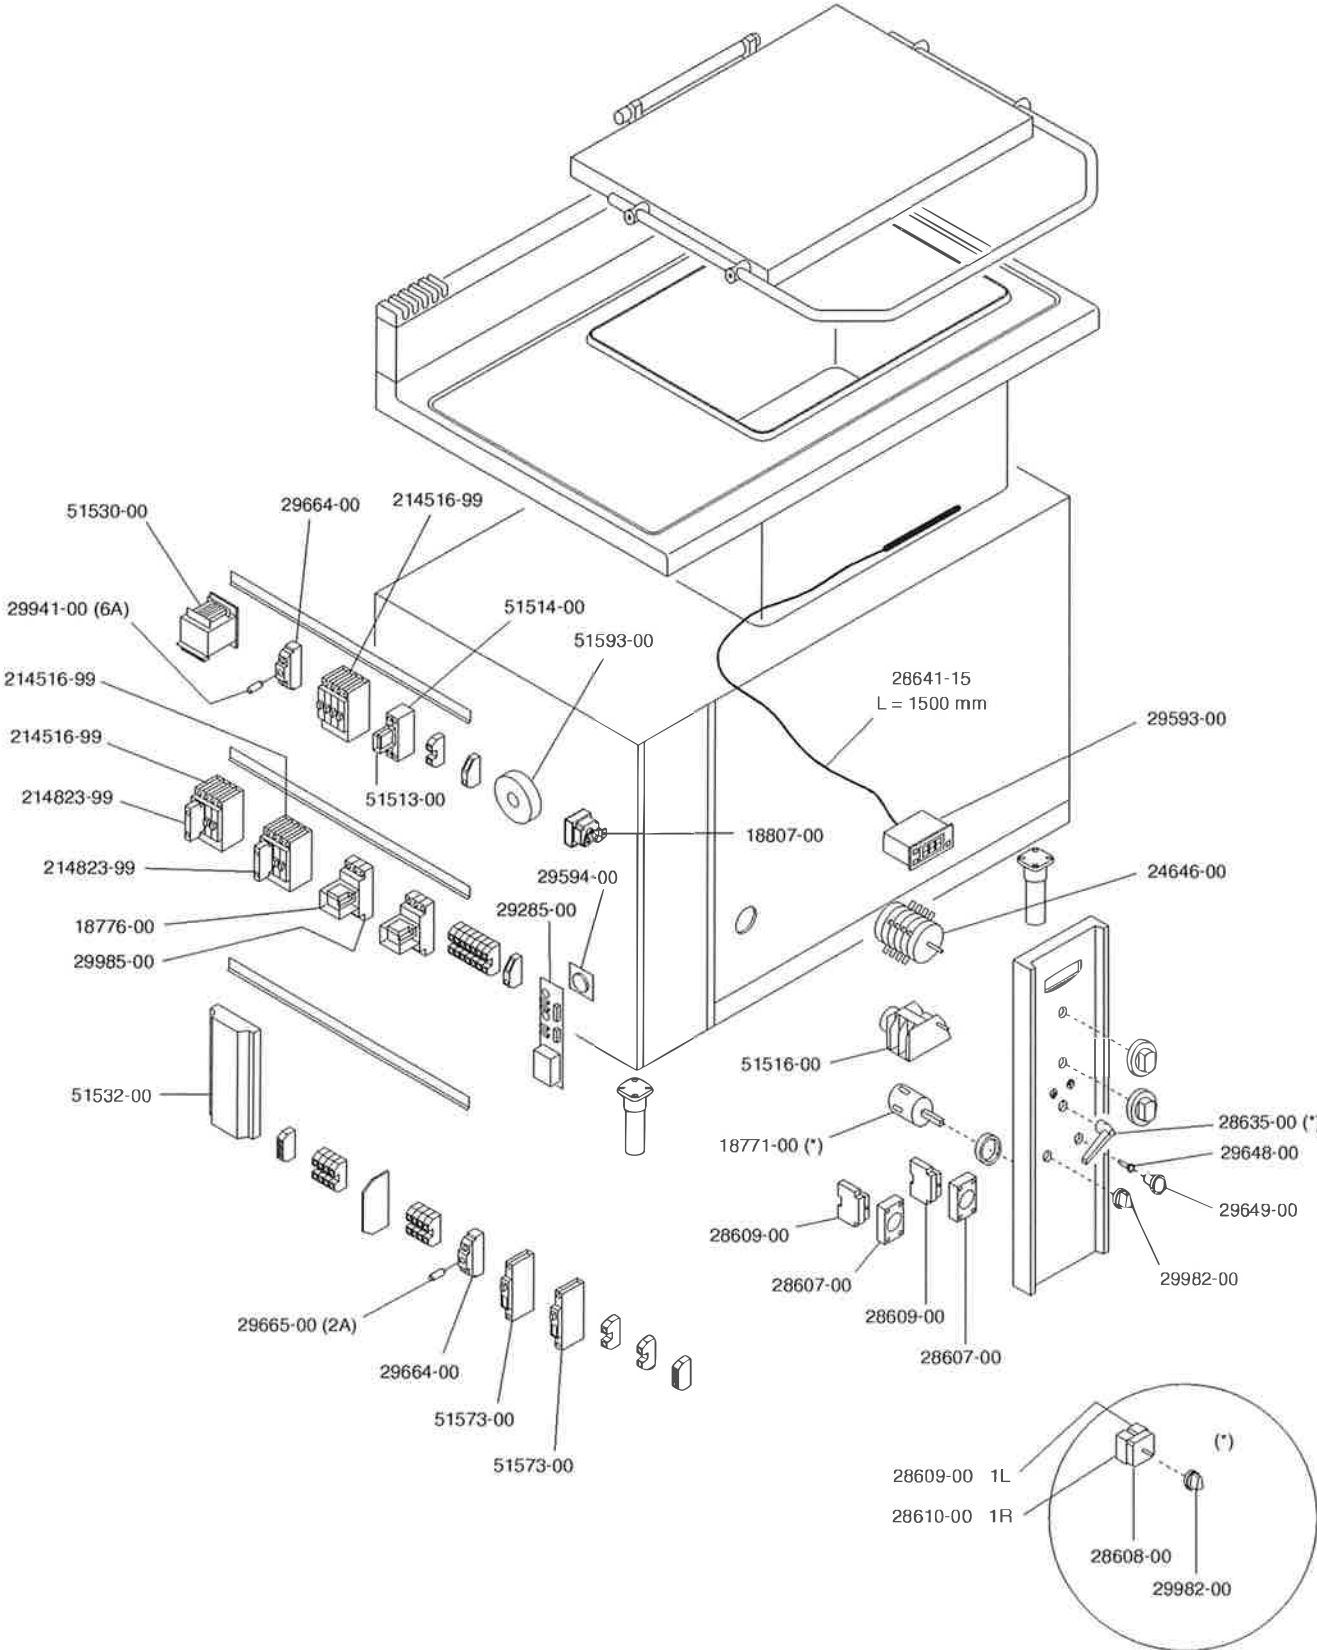

CP9-A15GD SERIE 900

CUOCIPASTA A GAS AUTOMATICI
AUTOMATIC GAS-HEATED PASTA-COOKER
CUISEUR A PATES A GAZ AUTOMATIQUE
AUTOMATISCH GASBEHEIZTE TEIGWARENKOCHER
COCEDOR DE PASTA A GAS AUTOMATICOS

92754-00 (VER. 24V)