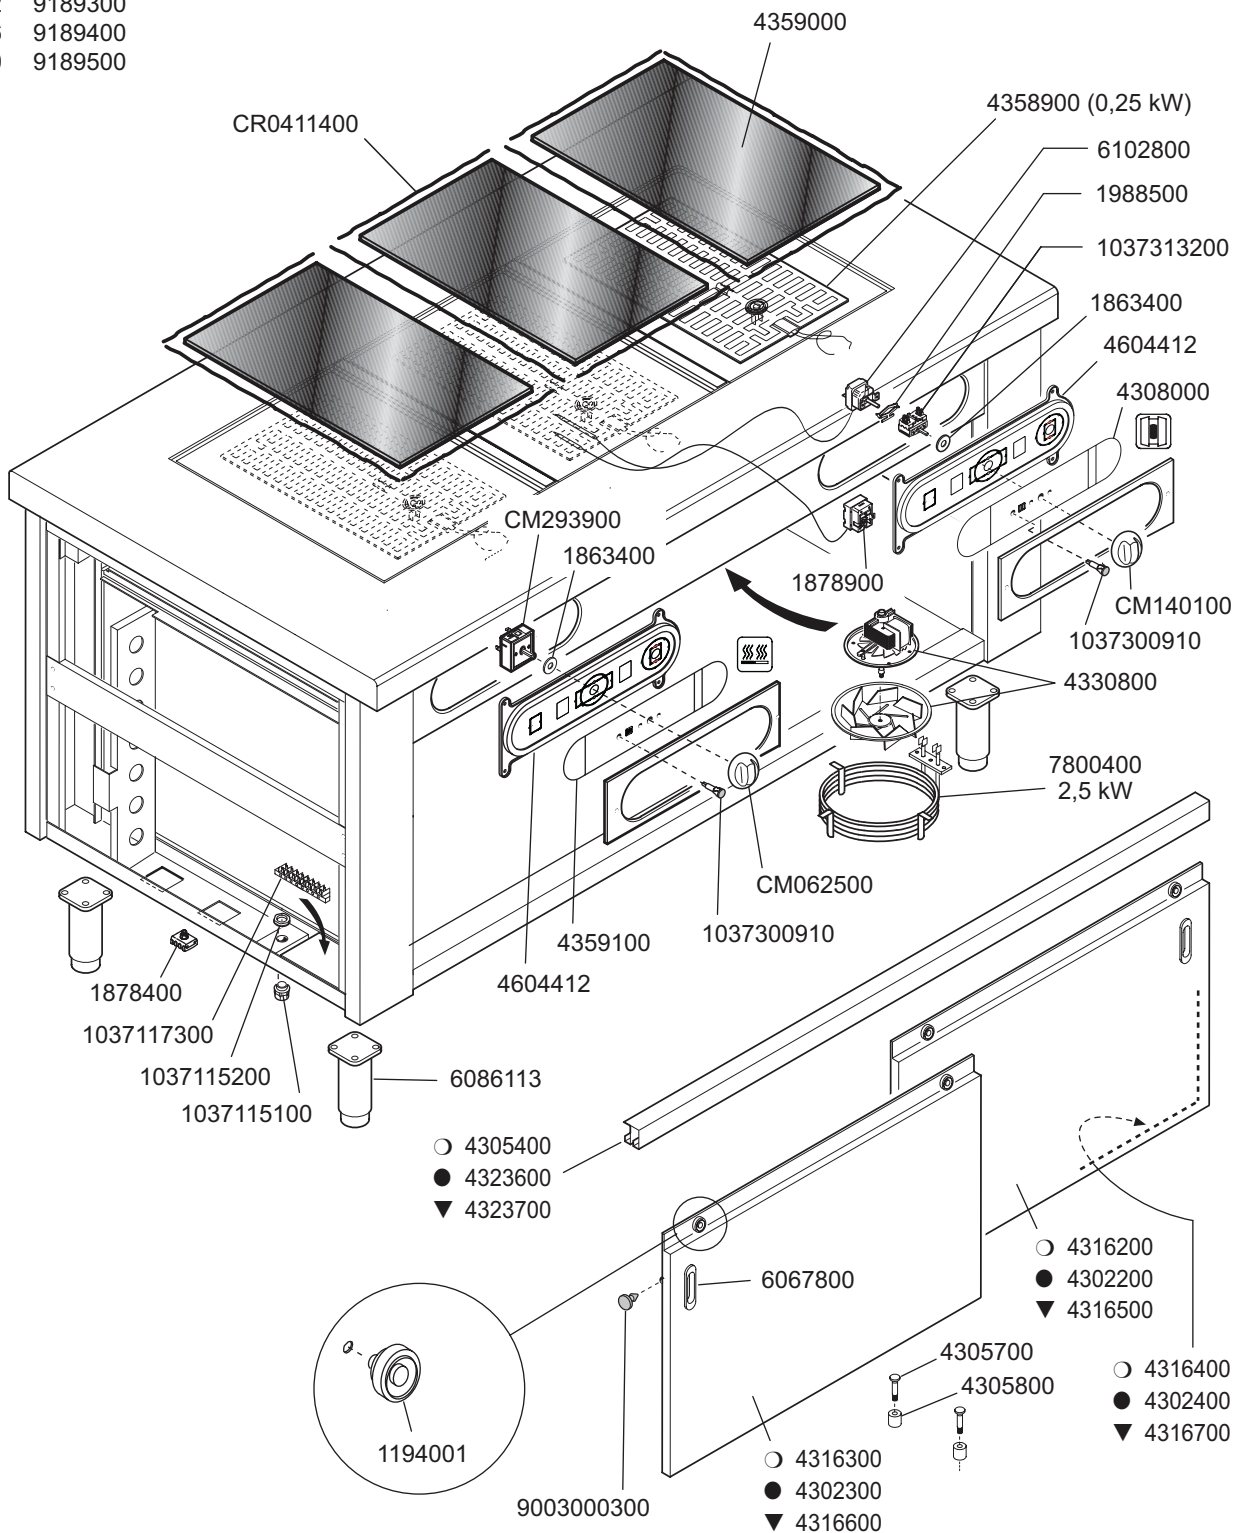

SPCG 08 9188900  
 SPCG 12 9189000  
 SPCG 16 9189100  
 SPCG 20 9189200

SPAC 12 9189300  
 SPAC 16 9189400  
 SPAC 20 9189500

**BANCHI A GIORNO ED ARMADIATI - PIANO IN VETRO RISCALDATO**  
**OPEN BASE AND CABINET TABLES - HEATED GLASS PLATES**  
**ELEMENTS OUVERTS ET AVEC PORTES - PLAN EN VERRE RECHAUFFANT**  
**TRESEN OFFEN ODER MIT TÜTREN - BEHEIZTE GLASPLATTEN**

	□ 600	■ 800	○ 1200	● 1600	▼ 2000	
ELABORATO:	APPROVATO:	GRUPPO:	DENOMINAZIONE:			
G.Z.		Self Service 2000	Mobile e Imp. Elettrico			
DATA:	DATA:	PARTICOLARE:	REV. N.	DEL	DISEGNO N.	
21 Mar 2006	21 Mar 2006	Disegno esploso per ricambi	▼ Z00	▼ 0306	▼ 4.1.30	
SOST. DIS.						