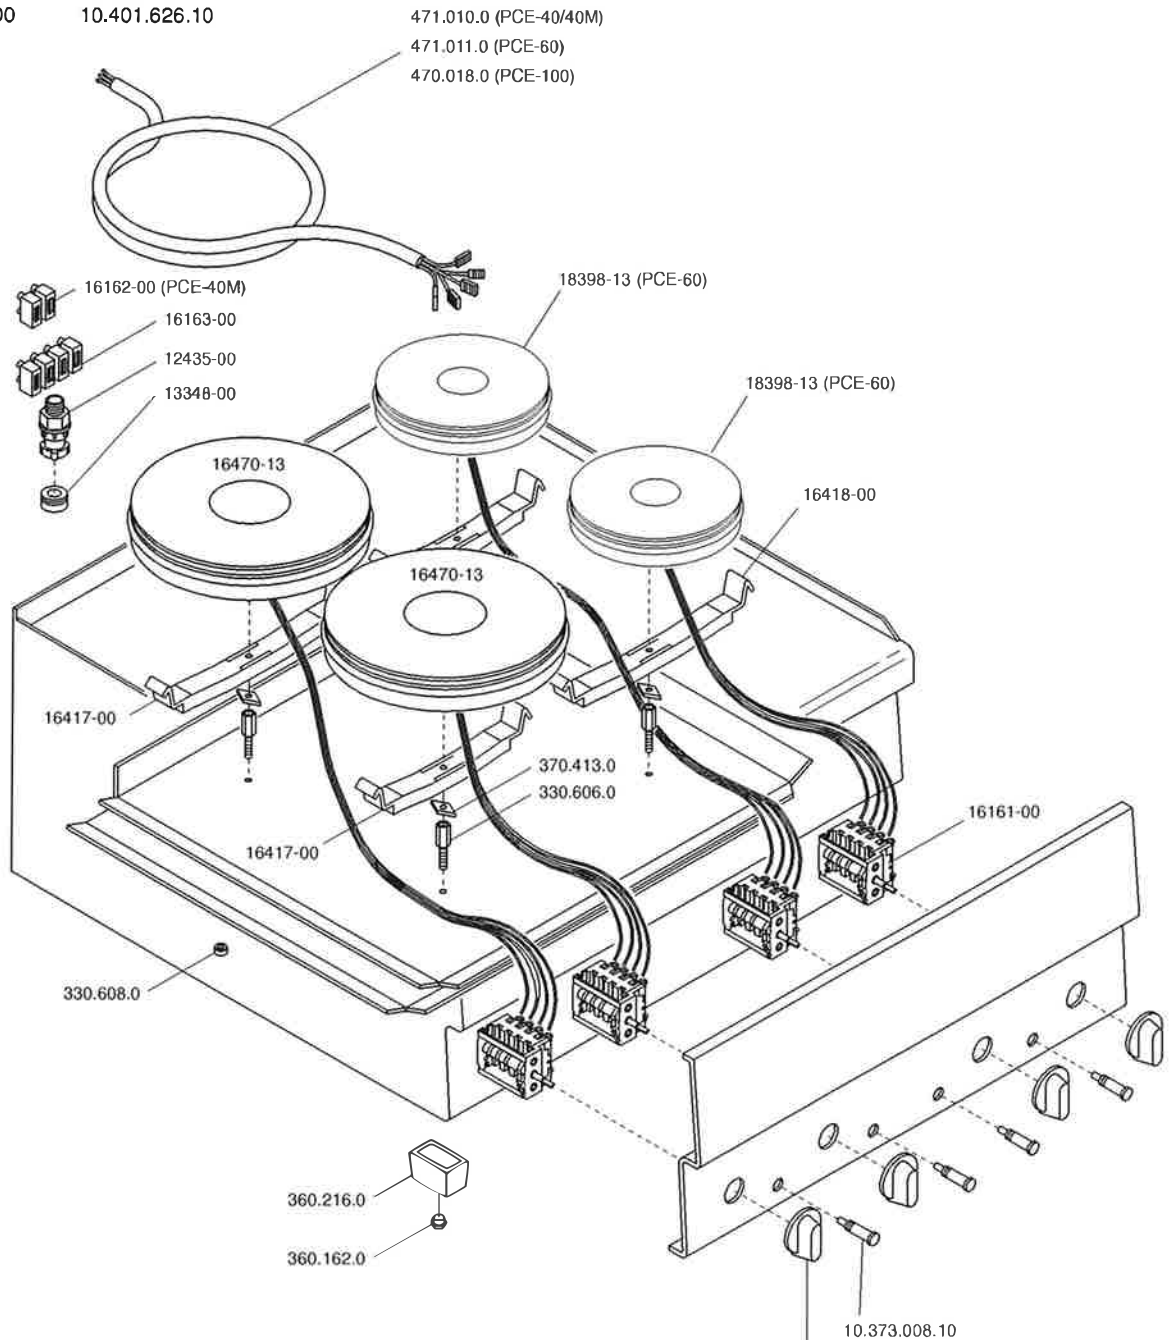

PIANI DI COTTURA ELETTRICI
 ELECTRIC COOKING TOPS
 PLANS DE CUISSON ELECTRIQUES
 ELEKTRISCHE KOCHSTELLEN
 PLANOS DE COCCION ELECTRICOS

PCE-40M	10.401.977.00
PCE-40	10.401.623.10
PCE-60	10.401.625.10
PCE-100	10.401.626.10