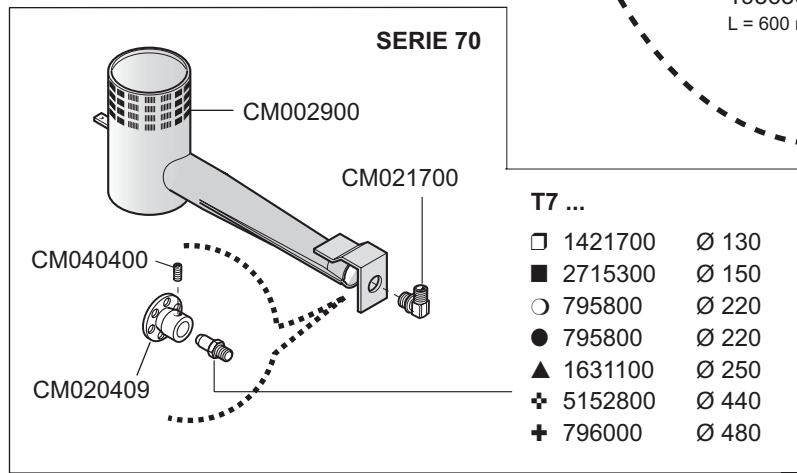

MOD.

T7-8G	9223000
T9-8G	9243000
T7FG-8G	9223100
T7FG-12G	9223200
T9FG-8G	9243100
T9FG-12G	9243200

ID GAS:		□ G30/50	■ G30/29	○ G20/20	● G25/25	▲ G25/20	✚ G120/8	✛ G110/8
<p>MARENO INDUSTRIES ALI spa Mareno di Piave (TV)</p>	ELABORATO:	APPROVATO:	GRUPPO:	DENOMINAZIONE:				
	<i>artLINEA</i>		Serie 70 - 90	Impianto gas e mobile				
	DATA:	DATA:	PARTICOLARE:	REV. N.	DEL	DISEGNO N.		
	10 Feb 1999	10 Feb 1999	Disegno esploso per ricambi	▼	▼	▼		
SOST. DIS.				Z 00	9 9 0 2	3 . P . 0 5		

MOD.

T7-8G	9223000
T9-8G	9243000
T7FG-8G	9223100
T7FG-12G	9223200
T9FG-8G	9243100
T9FG-12G	9243200

ID GAS: □ G30/50 ■ G30/29 ○ G20/20 ● G25/25 ▲ G25/20 ✚ G120/8 ✛ G110/8

ELABORATO:	APPROVATO:	GRUPPO:	DENOMINAZIONE:		
<i>artLINEA</i>		Serie 70 - 90	Impianto gas e mobile		
DATA:	DATA:	PARTICOLARE:	REV. N.	DEL	DISSEGNO N.
10 Feb 1999	10 Feb 1999	Disegno esploso per ricambi	▼	▼	▼
SOST. DIS.	Z00 9902 3P05	CE	Z 0 1	9 9 0 8	3 . P . 0 5

MOD.

T7-8G 9223000
T7FG-8G 9223100
T7FG-12G 9223200

T9-8G 9243000
T9FG-8G 9243100
T9FG-12G 9243200

- 1888000 Ø 14 □ ■
- 1887800 Ø 27 ○ ● ▲
- 1887900 Ø 50 +

- T9 ...**
- 2715300 Ø 150
 - 1695200 Ø 170
 - 1631100 Ø 250
 - 1631100 Ø 250
 - ▲ 2715100 Ø 270
 - + CM029300 Ø 550
 - + CM029400 Ø 600

ID GAS:		□ G30/50	■ G30/29	○ G20/20	● G25/25	▲ G25/20	+ G120/8	+ G110/8
 MARENO INDUSTRIE ALI spa Mareno di Piave (TV)	ELABORATO:	APPROVATO:	GRUPPO:	DENOMINAZIONE:				
			Serie 70 - 90	Impianto gas e mobile				
	DATA:	DATA:	PARTICOLARE:	REV. N.	DEL	DISEGNO N.		
	10 Feb 1999	10 Feb 1999	Disegno esploso per ricambi	Z01	0706	3.P.05		
SOST. DIS.	Z01 9908 3P05			