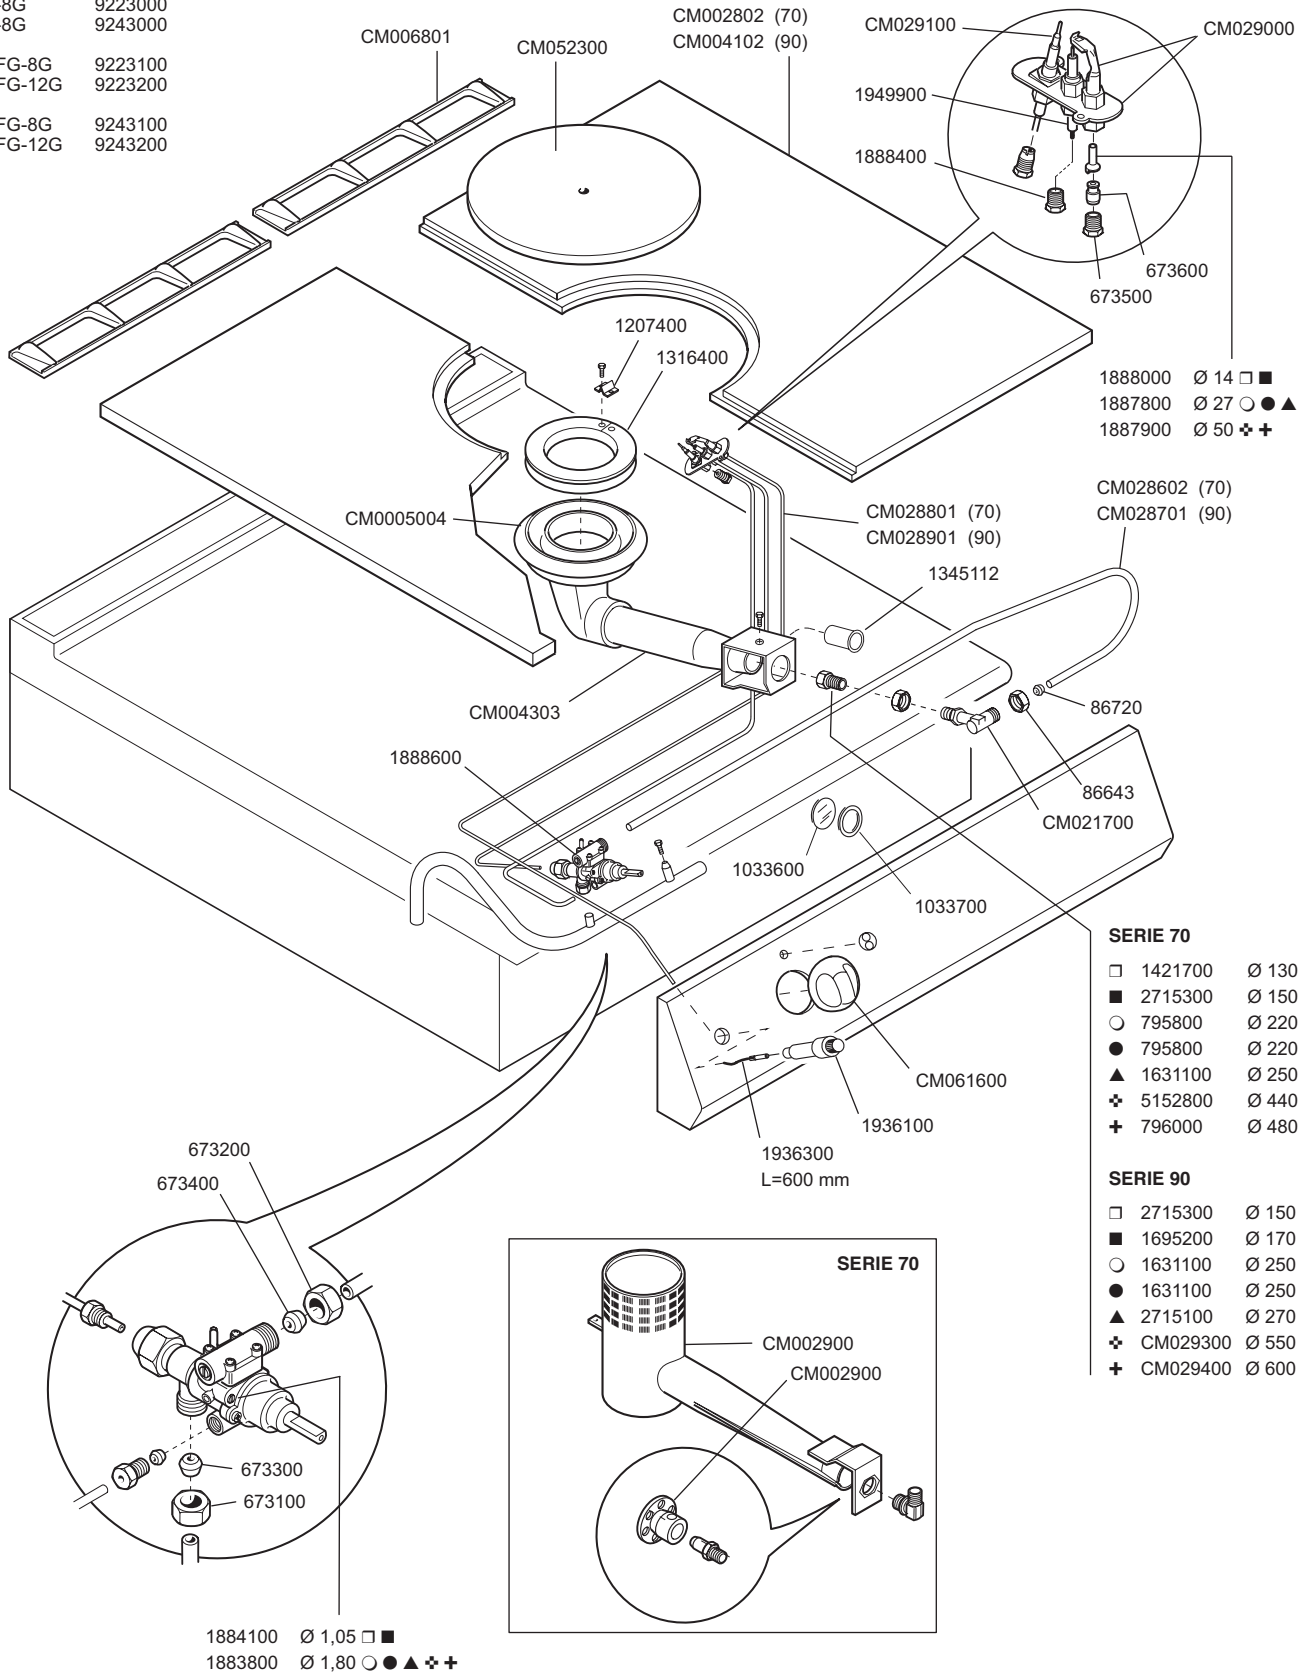

MOD.

T7-8G	9223000
T9-8G	9243000
T7FG-8G	9223100
T7FG-12G	9223200
T9FG-8G	9243100
T9FG-12G	9243200

ID GAS:		□ G30/50	■ G30/29	○ G20/20	● G25/25	▲ G25/20	✚ G120/8	✛ G110/8
<p>MARENO INDUSTRIES ALI spa Mareno di Piave (TV)</p>	ELABORATO:	APPROVATO:	GRUPPO:	DENOMINAZIONE:				
	<i>artLINEA</i>		Serie 70 - 90	Impianto gas e mobile				
	DATA:	DATA:	PARTICOLARE:	REV. N.	DEL	DISEGNO N.		
	10 Feb 1999	10 Feb 1999	Disegno esploso per ricambi	▼	▼	▼		
SOST. DIS.				Z 00	9 9 0 2	3 . P . 0 5		

MOD.

T7-8G	9223000
T9-8G	9243000
T7FG-8G	9223100
T7FG-12G	9223200
T9FG-8G	9243100
T9FG-12G	9243200

ID GAS: □ G30/50 ■ G30/29 ○ G20/20 ● G25/25 ▲ G25/20 ✚ G120/8 ✛ G110/8

ELABORATO:	APPROVATO:	GRUPPO:	DENOMINAZIONE:		
<i>artLINEA</i>		Serie 70 - 90	Impianto gas e mobile		
DATA:	DATA:	PARTICOLARE:	REV. N.	DEL	DISSEGNO N.
10 Feb 1999	10 Feb 1999	Disegno esploso per ricambi	▼	▼	▼
SOST. DIS.	Z00 9902 3P05	CE	Z 0 1	9 9 0 8	3 . P . 0 5

MOD.

T7-8G 9223000
T7FG-8G 9223100
T7FG-12G 9223200

T9-8G 9243000
T9FG-8G 9243100
T9FG-12G 9243200

- 1888000 Ø 14 □ ■
- 1887800 Ø 27 ○ ● ▲
- 1887900 Ø 50 +

- T9 ...**
- 2715300 Ø 150
 - 1695200 Ø 170
 - 1631100 Ø 250
 - 1631100 Ø 250
 - ▲ 2715100 Ø 270
 - + CM029300 Ø 550
 - + CM029400 Ø 600

ID GAS:		□ G30/50	■ G30/29	○ G20/20	● G25/25	▲ G25/20	+ G120/8	+ G110/8
 MARENO INDUSTRIE ALI spa Mareno di Piave (TV)	ELABORATO:	APPROVATO:	GRUPPO:	DENOMINAZIONE:				
			Serie 70 - 90	Impianto gas e mobile				
	DATA:	DATA:	PARTICOLARE:	REV. N.	DEL	DISEGNO N.		
	10 Feb 1999	10 Feb 1999	Disegno esploso per ricambi	Z01	0706	3.P.05		
SOST. DIS.	Z01 9908 3P05			