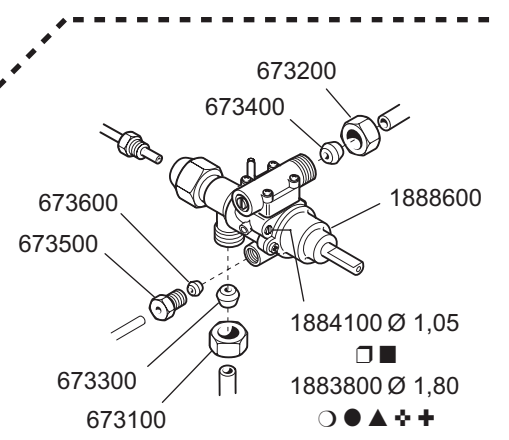

MOD.

T7-8G	9223000
T9-8G	9243000
T7FG-8G	9223100
T7FG-12G	9223200
T9FG-8G	9243100
T9FG-12G	9243200

ID GAS:		□ G30/50	■ G30/29	○ G20/20	● G25/25	▲ G25/20	✚ G120/8	✛ G110/8
<p>MARENO INDUSTRIES ALI spa Mareno di Piave (TV)</p>	ELABORATO:	APPROVATO:	GRUPPO:	DENOMINAZIONE:				
	<i>artLINEA</i>		Serie 70 - 90	Impianto gas e mobile				
	DATA:	DATA:	PARTICOLARE:	REV. N.	DEL	DISEGNO N.		
	10 Feb 1999	10 Feb 1999	Disegno esploso per ricambi	▼	▼	▼		
SOST. DIS.				Z 00	9 9 0 2	3 . P . 0 5		

MOD.

T7-8G	9223000
T9-8G	9243000
T7FG-8G	9223100
T7FG-12G	9223200
T9FG-8G	9243100
T9FG-12G	9243200

ID GAS: □ G30/50 ■ G30/29 ○ G20/20 ● G25/25 ▲ G25/20 ✚ G120/8 ✛ G110/8

ELABORATO:	APPROVATO:	GRUPPO:	DENOMINAZIONE:		
<i>artLINEA</i>		Serie 70 - 90	Impianto gas e mobile		
DATA:	DATA:	PARTICOLARE:	REV. N.	DEL	DISSEGNO N.
10 Feb 1999	10 Feb 1999	Disegno esploso per ricambi	▼	▼	▼
SOST. DIS.	Z00 9902 3P05	CE	Z 0 1	9 9 0 8	3 . P . 0 5

MOD.

T7-8G 9223000
T7FG-8G 9223100
T7FG-12G 9223200

T9-8G 9243000
T9FG-8G 9243100
T9FG-12G 9243200

- 1888000 Ø 14 □ ■
- 1887800 Ø 27 ○ ● ▲
- 1887900 Ø 50 +

- T9 ...**
- 2715300 Ø 150
 - 1695200 Ø 170
 - 1631100 Ø 250
 - 1631100 Ø 250
 - ▲ 2715100 Ø 270
 - + CM029300 Ø 550
 - + CM029400 Ø 600

ID GAS:		□ G30/50	■ G30/29	○ G20/20	● G25/25	▲ G25/20	+ G120/8	+ G110/8
 MARENO INDUSTRIE ALI spa Mareno di Piave (TV)	ELABORATO:	APPROVATO:	GRUPPO:	DENOMINAZIONE:				
			Serie 70 - 90	Impianto gas e mobile				
	DATA:	DATA:	PARTICOLARE:	REV. N.	DEL	DISEGNO N.		
	10 Feb 1999	10 Feb 1999	Disegno esploso per ricambi	Z01	0706	3.P.05		
SOST. DIS.	Z01 9908 3P05			