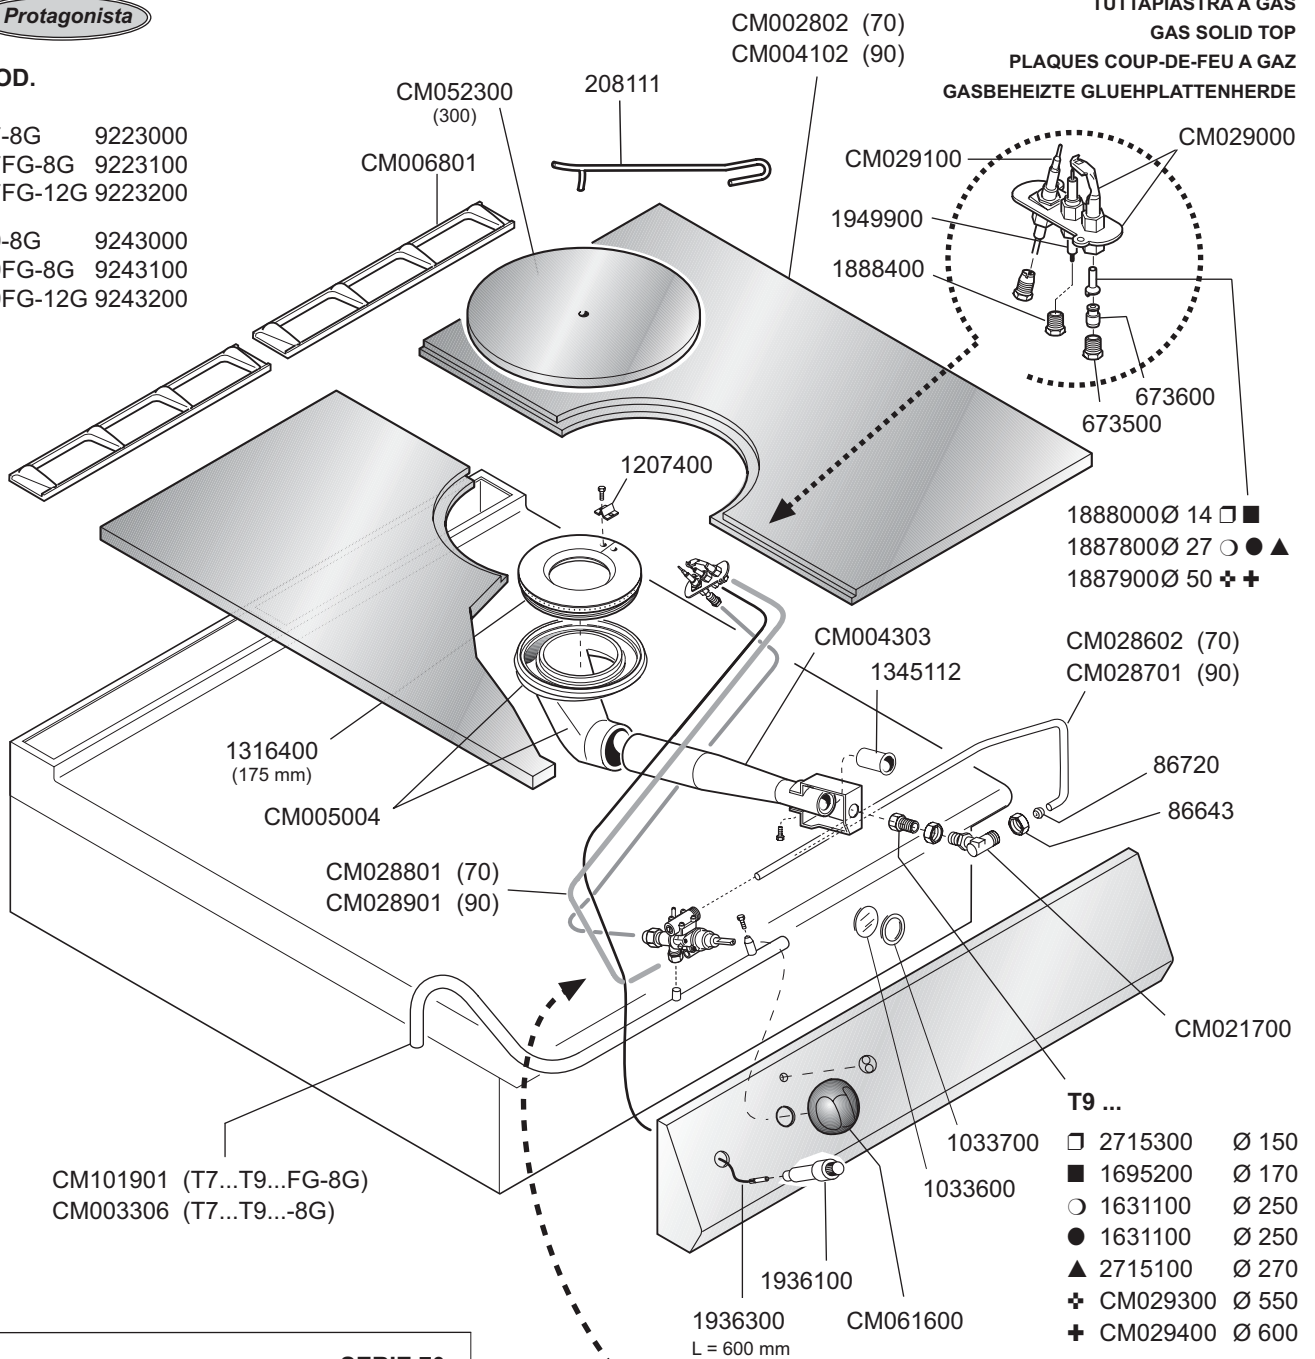

MOD.

T7-8G	9223000
T9-8G	9243000
T7FG-8G	9223100
T7FG-12G	9223200
T9FG-8G	9243100
T9FG-12G	9243200

ID GAS:		□ G30/50	■ G30/29	○ G20/20	● G25/25	▲ G25/20	✚ G120/8	✛ G110/8
<p>MARENO INDUSTRIES ALI spa Mareno di Piave (TV)</p>	ELABORATO:	APPROVATO:	GRUPPO:	DENOMINAZIONE:				
	<i>artLINEA</i>		Serie 70 - 90	Impianto gas e mobile				
	DATA:	DATA:	PARTICOLARE:	REV. N.	DEL	DISEGNO N.		
	10 Feb 1999	10 Feb 1999	Disegno esploso per ricambi	▼	▼	▼		
SOST. DIS.				Z 00	9 9 0 2	3 . P . 0 5		

MOD.

T7-8G	9223000
T9-8G	9243000
T7FG-8G	9223100
T7FG-12G	9223200
T9FG-8G	9243100
T9FG-12G	9243200

ID GAS: □ G30/50 ■ G30/29 ○ G20/20 ● G25/25 ▲ G25/20 ✚ G120/8 ✛ G110/8

ELABORATO:	APPROVATO:	GRUPPO:	DENOMINAZIONE:		
<i>artLINEA</i>		Serie 70 - 90	Impianto gas e mobile		
DATA:	DATA:	PARTICOLARE:	REV. N.	DEL	DISSEGNO N.
10 Feb 1999	10 Feb 1999	Disegno esploso per ricambi	▼	▼	▼
SOST. DIS.	Z00 9902 3P05	CE	Z 0 1	9 9 0 8	3 . P . 0 5

MOD.

T7-8G 9223000
T7FG-8G 9223100
T7FG-12G 9223200

T9-8G 9243000
T9FG-8G 9243100
T9FG-12G 9243200

- 1888000 Ø 14 □ ■
- 1887800 Ø 27 ○ ● ▲
- 1887900 Ø 50 +

- T9 ...**
- 2715300 Ø 150
 - 1695200 Ø 170
 - 1631100 Ø 250
 - 1631100 Ø 250
 - ▲ 2715100 Ø 270
 - + CM029300 Ø 550
 - + CM029400 Ø 600

ID GAS:		□ G30/50	■ G30/29	○ G20/20	● G25/25	▲ G25/20	+ G120/8	+ G110/8
 MARENO INDUSTRIE ALI spa Mareno di Piave (TV)	ELABORATO:	APPROVATO:	GRUPPO:	DENOMINAZIONE:				
			Serie 70 - 90	Impianto gas e mobile				
	DATA:	DATA:	PARTICOLARE:	REV. N.	DEL	DISEGNO N.		
	10 Feb 1999	10 Feb 1999	Disegno esploso per ricambi	Z01	0706	3.P.05		
SOST. DIS.	Z01 9908 3P05			