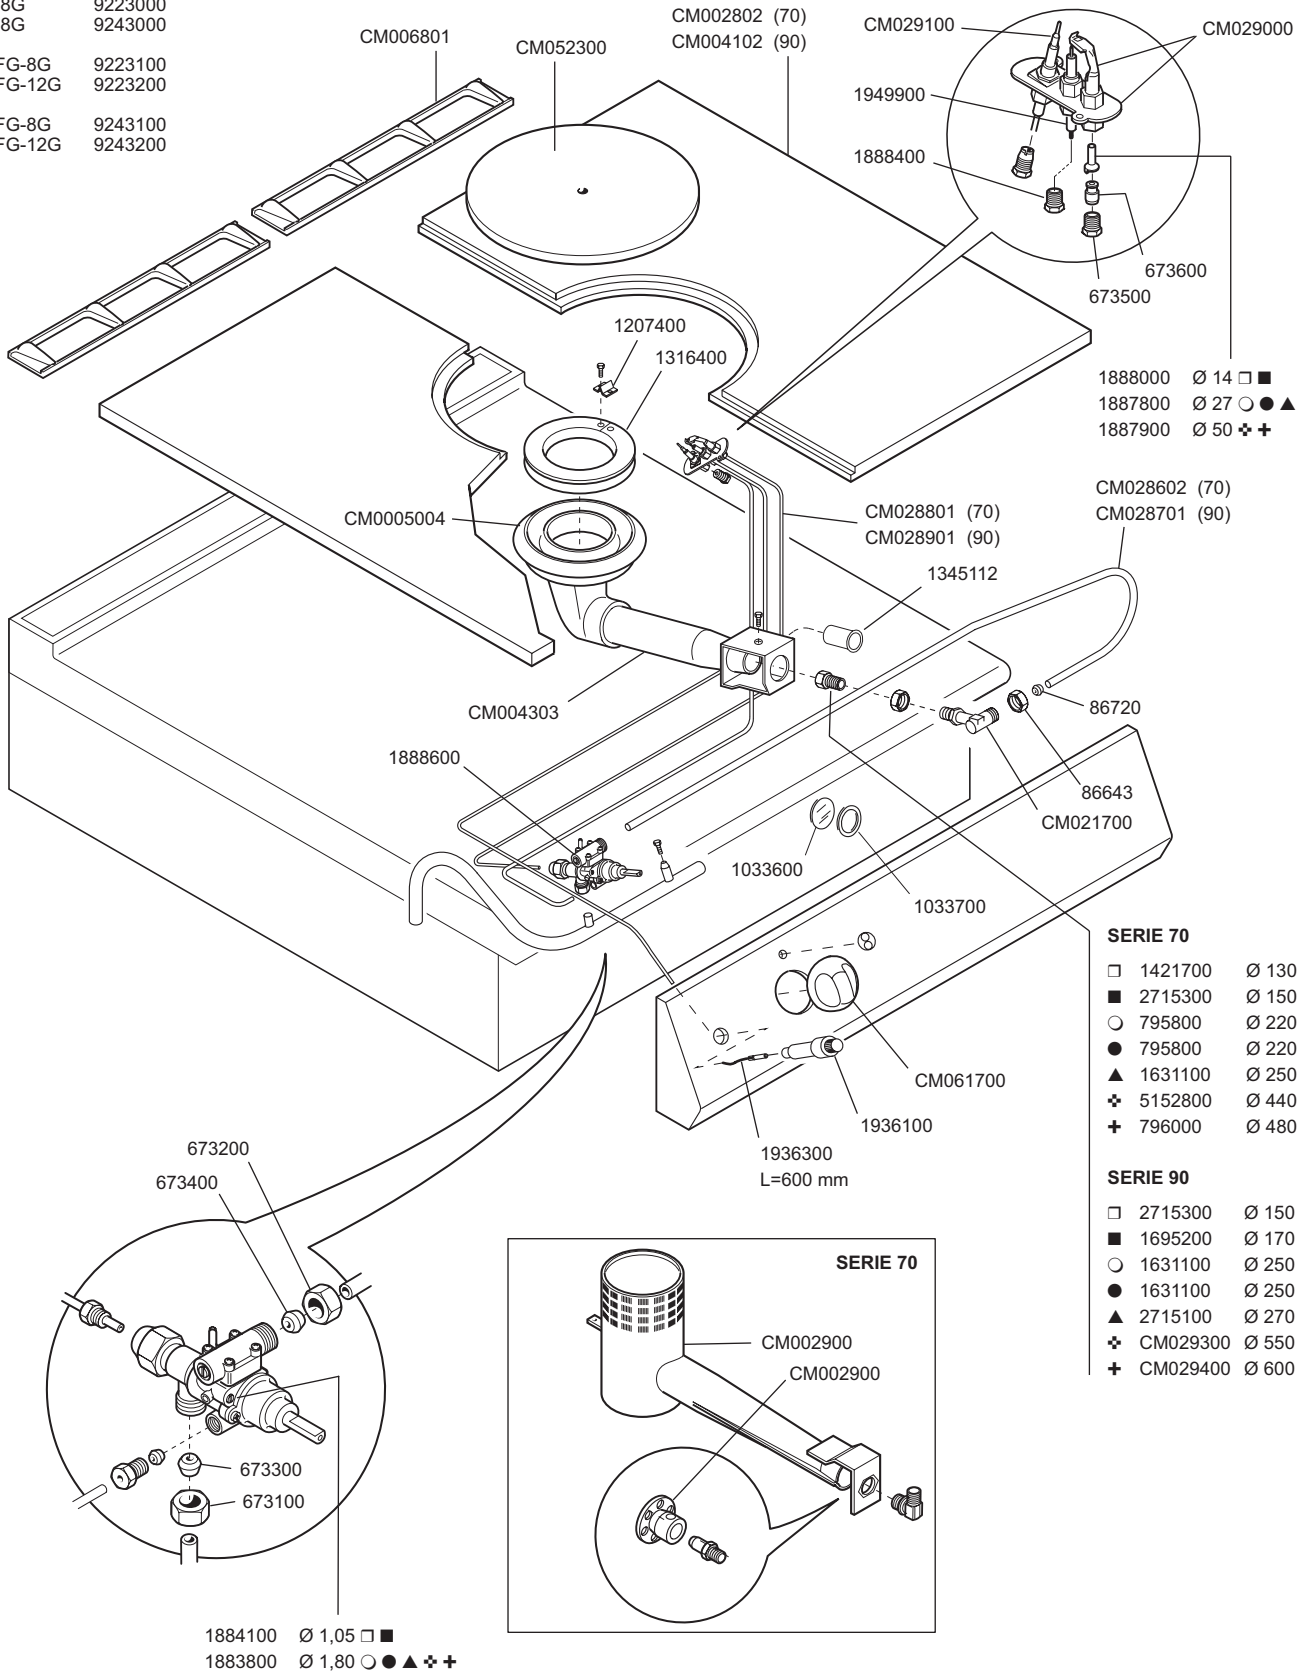

MOD.

T7-8G	9223000
T9-8G	9243000
T7FG-8G	9223100
T7FG-12G	9223200
T9FG-8G	9243100
T9FG-12G	9243200

ID GAS:		□ G30/50	■ G30/29	○ G20/20	● G25/25	▲ G25/20	✚ G120/8	✛ G110/8
<p>MARENO INDUSTRIES ALI spa Mareno di Piave (TV)</p>	ELABORATO:	APPROVATO:	GRUPPO:	DENOMINAZIONE:				
	<i>artLINEA</i>		Serie 70 - 90	Impianto gas e mobile				
	DATA:	DATA:	PARTICOLARE:	REV. N.	DEL	DISEGNO N.		
	10 Feb 1999	10 Feb 1999	Disegno esploso per ricambi	▼	▼	▼		
SOST. DIS.				Z 00	9 9 0 2	3 . P . 0 5		

MOD.

T7-8G	9223000
T9-8G	9243000
T7FG-8G	9223100
T7FG-12G	9223200
T9FG-8G	9243100
T9FG-12G	9243200

ID GAS: □ G30/50 ■ G30/29 ○ G20/20 ● G25/25 ▲ G25/20 ✚ G120/8 ✛ G110/8

ELABORATO:	APPROVATO:	GRUPPO:	DENOMINAZIONE:		
<i>artLINEA</i>		Serie 70 - 90	Impianto gas e mobile		
DATA:	DATA:	PARTICOLARE:	REV. N.	DEL	DISSEGNO N.
10 Feb 1999	10 Feb 1999	Disegno esploso per ricambi	▼	▼	▼
SOST. DIS.	Z00 9902 3P05	CE	Z 0 1	9 9 0 8	3 . P . 0 5

MOD.

T7-8G 9223000
T7FG-8G 9223100
T7FG-12G 9223200

T9-8G 9243000
T9FG-8G 9243100
T9FG-12G 9243200

- 1888000 Ø 14 □ ■
- 1887800 Ø 27 ○ ● ▲
- 1887900 Ø 50 +

- T9 ...**
- 2715300 Ø 150
 - 1695200 Ø 170
 - 1631100 Ø 250
 - 1631100 Ø 250
 - ▲ 2715100 Ø 270
 - + CM029300 Ø 550
 - + CM029400 Ø 600

ID GAS:		□ G30/50	■ G30/29	○ G20/20	● G25/25	▲ G25/20	+ G120/8	+ G110/8
 MARENO INDUSTRIE ALI spa Mareno di Piave (TV)	ELABORATO:	APPROVATO:	GRUPPO:	DENOMINAZIONE:				
			Serie 70 - 90	Impianto gas e mobile				
	DATA:	DATA:	PARTICOLARE:	REV. N.	DEL	DISEGNO N.		
	10 Feb 1999	10 Feb 1999	Disegno esploso per ricambi	Z01	0706	3.P.05		
SOST. DIS.	Z01 9908 3P05			