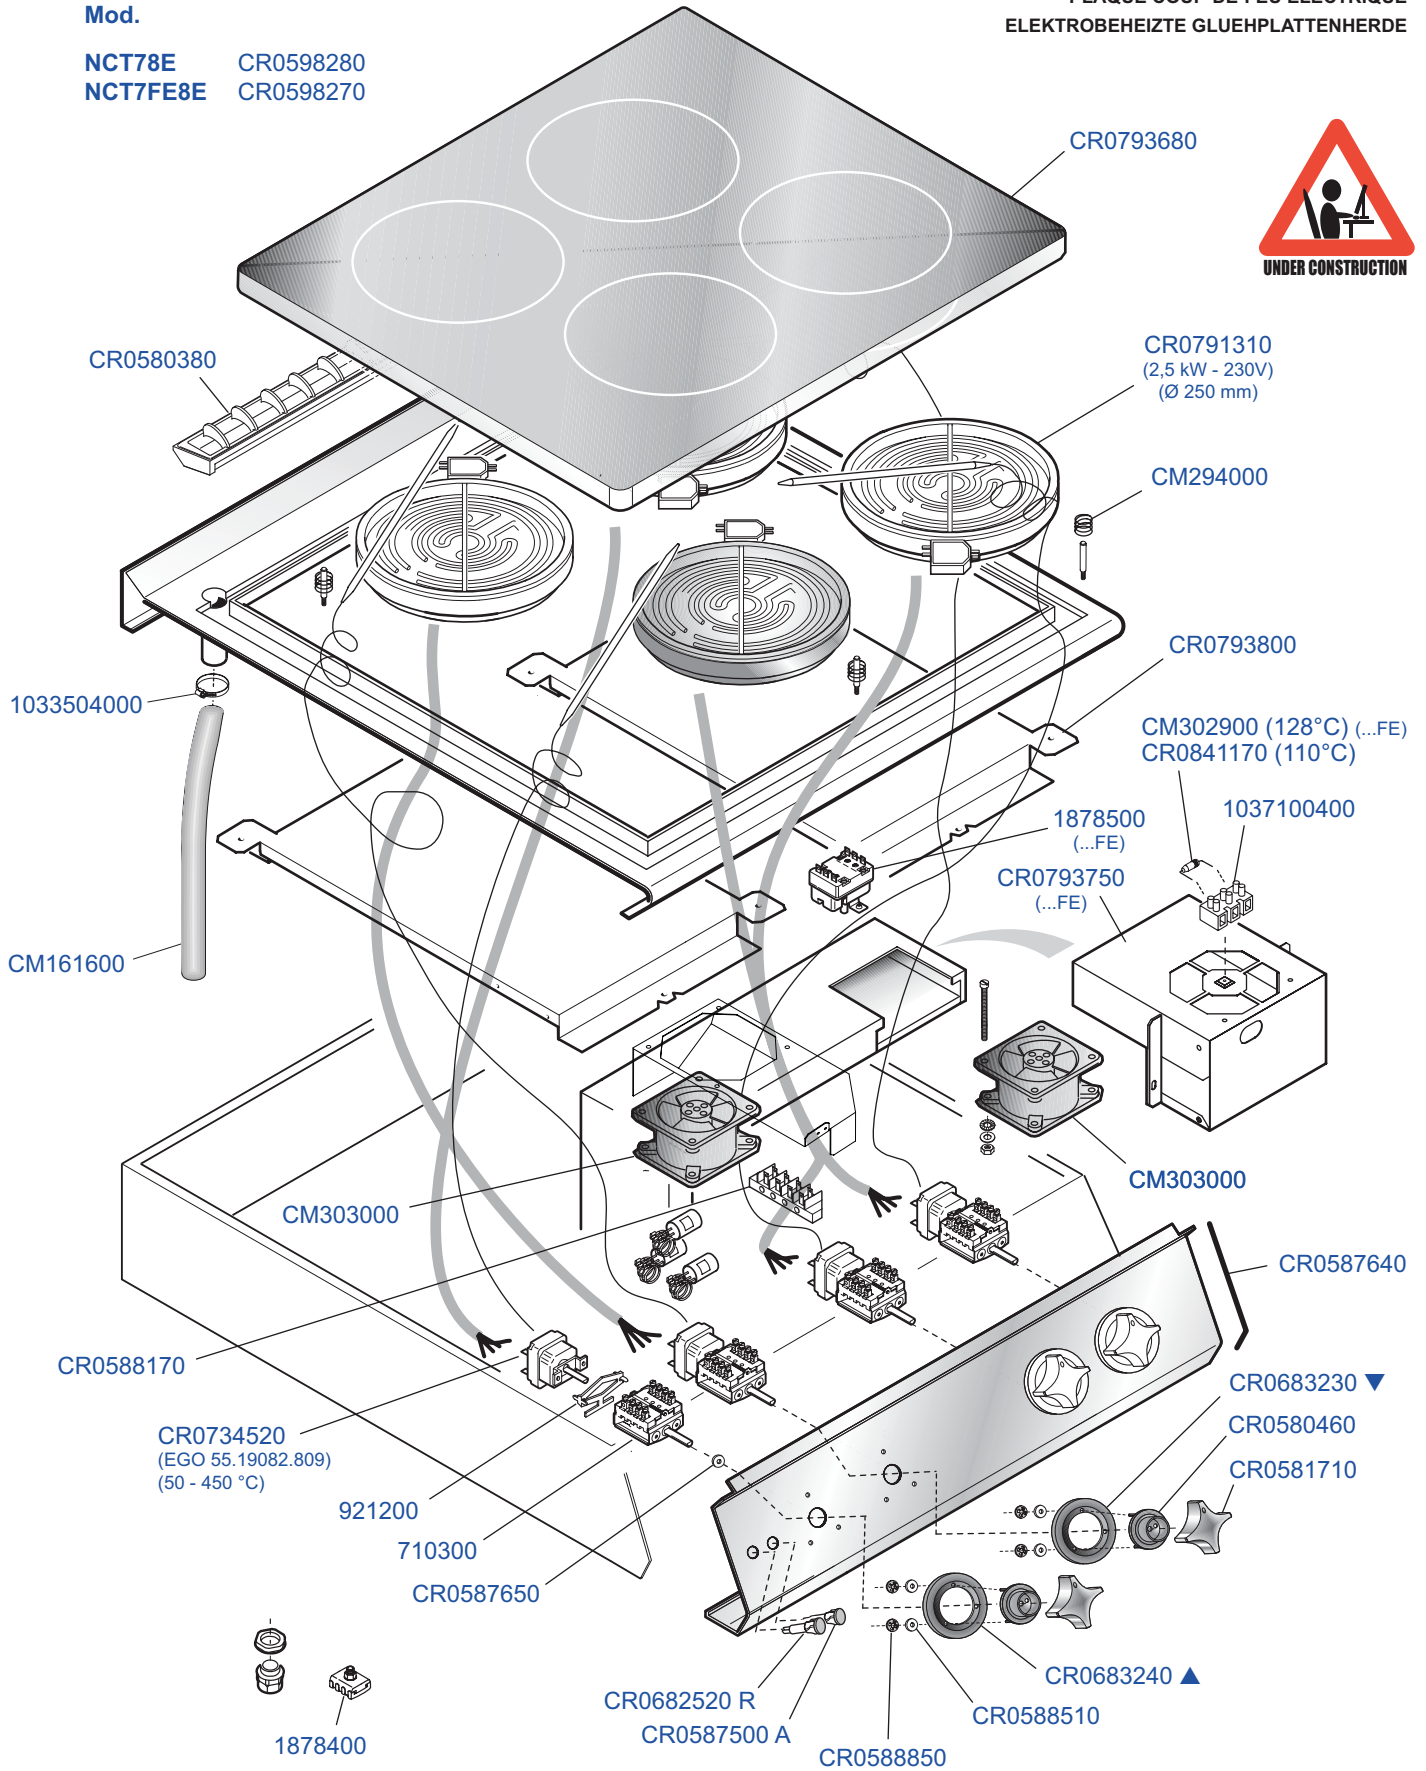

NP70-10

Mod.

NCT78E CR0598280
 NCT7FE8E CR0598270

TUTTAPIASTRA ELETTRICA
 ELECTRIC SOLID TOP
 PLAQUE COUP-DE-FEU ELECTRIQUE
 ELEKTROBEHEIZTE GLECHPLATTENHERDE

 MARENO INDUSTRIE ALI spa Mareno di Piave (TV)	ELABORATO:	APPROVATO:	GRUPPO:	DENOMINAZIONE:		
			Serie NP70	Impianto elettrico e mobile		
	DATA:	DATA:	PARTICOLARE:	REV. N.	DEL	DISEGNO N.
	05 Nov 2010	05 Nov 2010	Disegno esploso per ricambi	Z00	1110	3.P70.49
SOST. DIS.						