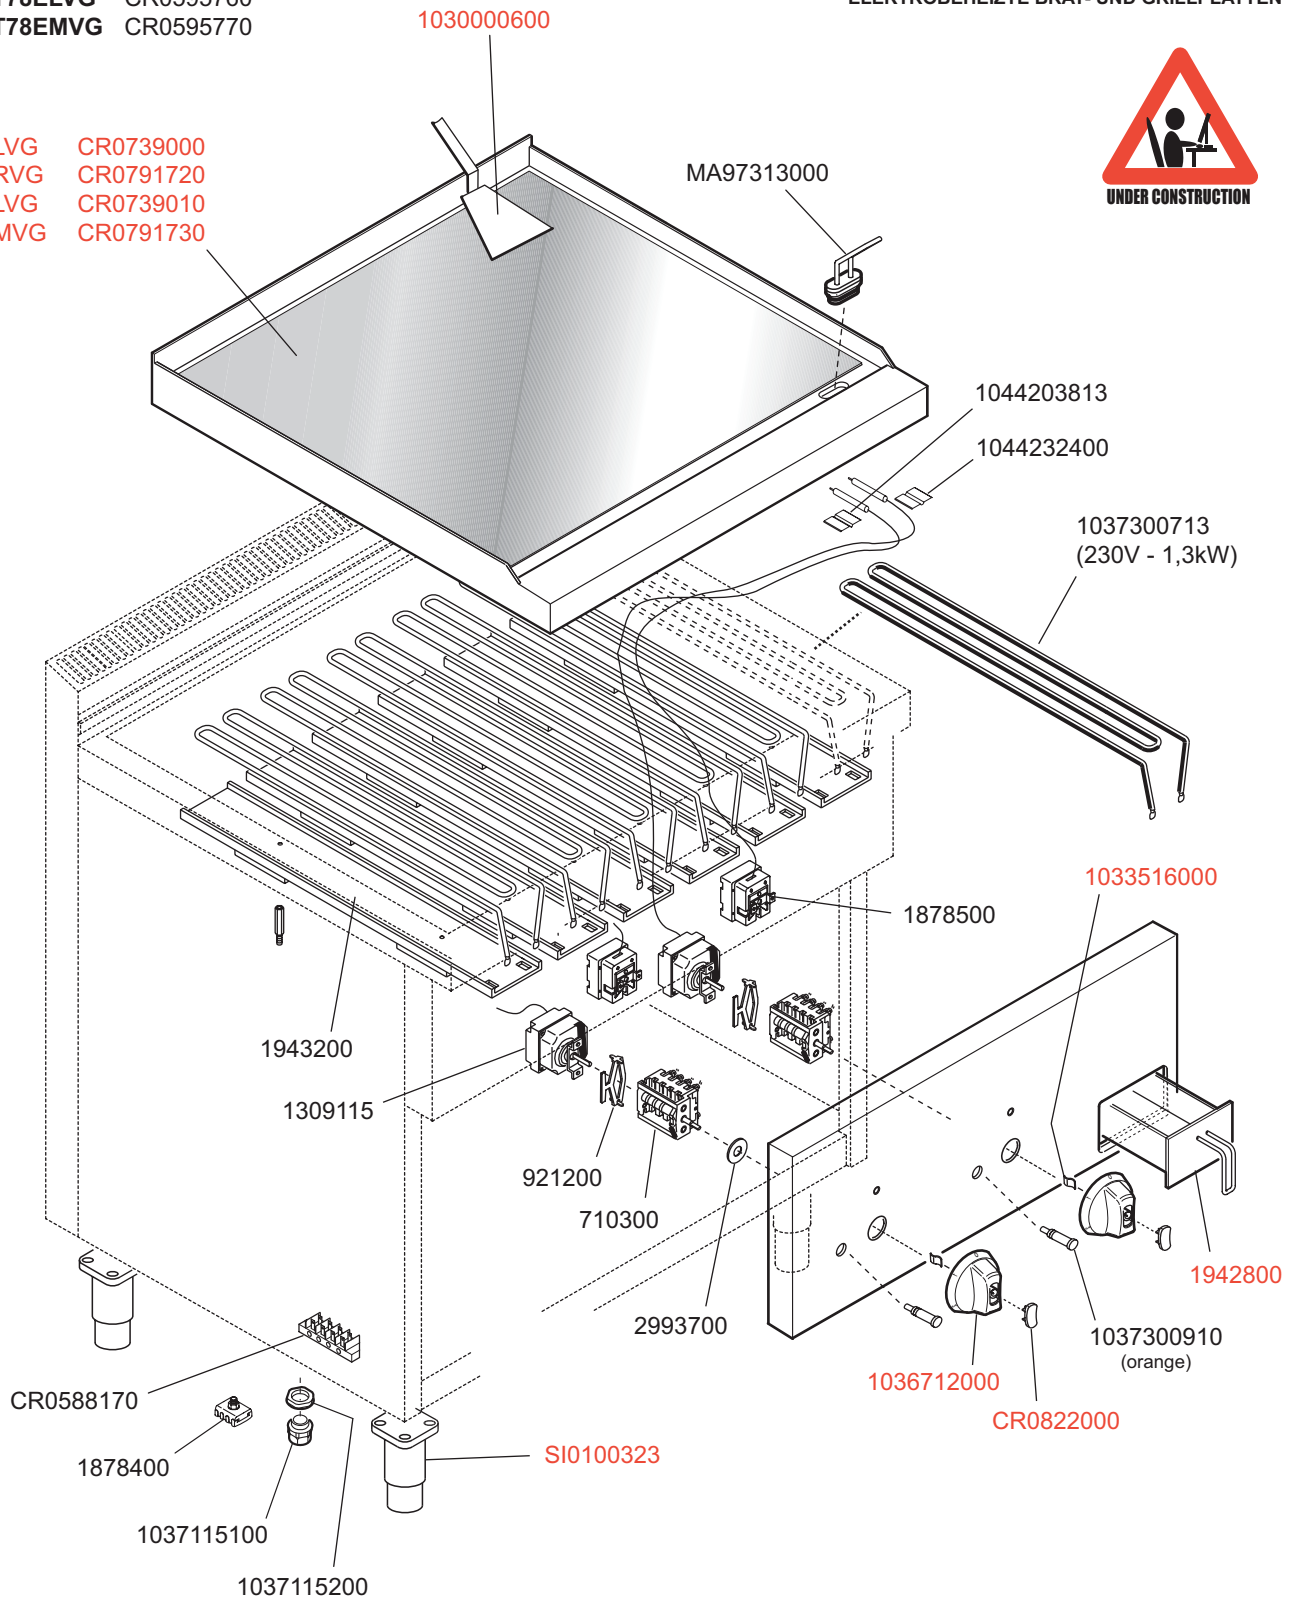

Mod.  
**EFT74ELVG** CR0595740  
**EFT74ERVG** CR0595750  
**EFT78ELVG** CR0595760  
**EFT78EMVG** CR0595770

**FRY TOPS ELETTRICI**  
**ELECTRIC HEATED FRY TOPS**  
**GRILLES ELECTRIQUES**  
**ELEKTROBEHEIZTE BRAT- UND GRILLPLATTEN**

4ELVG CR0739000  
 4ERVG CR0791720  
 8ELVG CR0739010  
 8EMVG CR0791730

 <b>MARENO INDUSTRIES ALI spa</b> Mareno di Piave (TV)	ELABORATO:	APPROVATO:	GRUPPO:	DENOMINAZIONE:		
			Serie EASY	Impianto elettrico - Mobile		
	DATA:	DATA:	PARTICOLARE:	REV. N.	DEL	DISEGNO N.
	20 Set 2010	20 Set 2010	Disegno esploso per ricambi	▼	▼	▼
SOST. DIS.				Z00	0910	3.E.SY.12