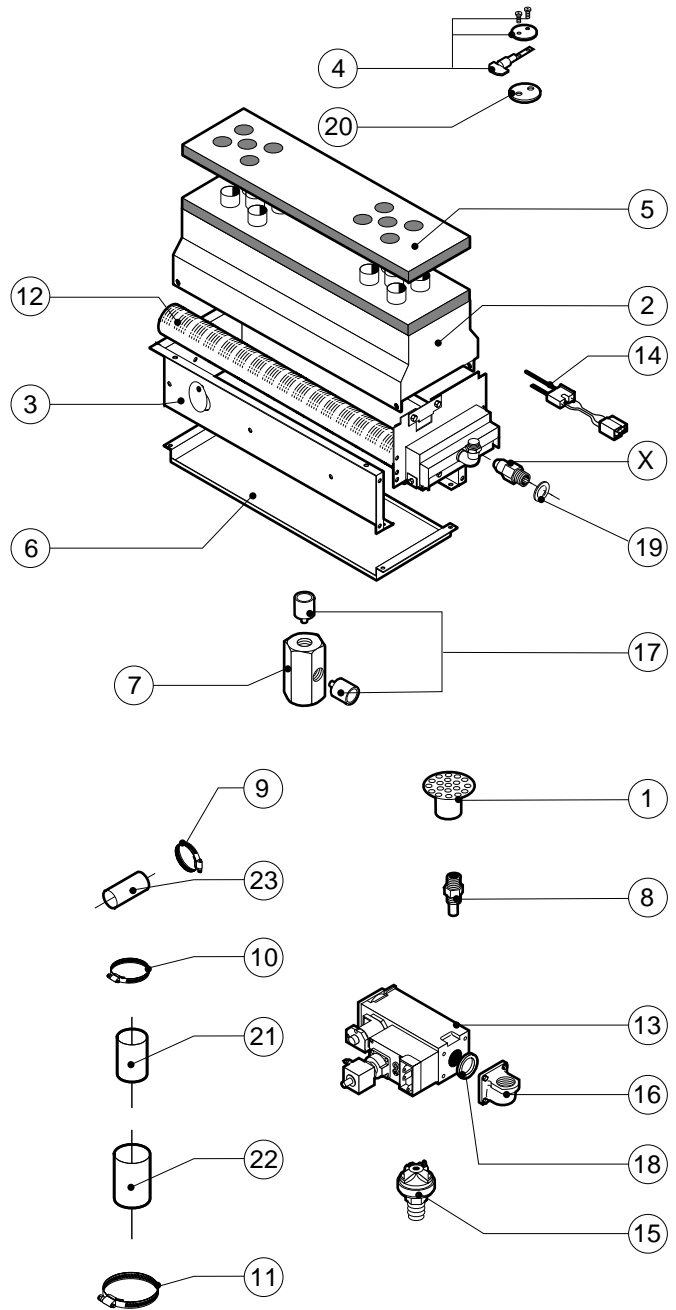

POS.	CODICE	PEZZI	DESCRIZIONE
1	R09201820	1	FILTRO DI SCARICO
2	R09201990	1	CAMERA COMBUSTIONE
3	R09202010	1	SUPPORTO BRUCIATORI CAMERA
4	R09202110	1	IMPUGNATURA FARFALLA SFIATO
5	R09405920	1	LASTRA ISOLANTE PROTEZIONE CAMERA
6	R09406260	1	PROTEZIONE INFERIORE BRUCIATORI CAMERA
7	R58003390	1	ATTACCO PRESSOSTATO
8	R58006090	1	UGELLO CONDESAZIONE Ø 1
9	R61630011	6	FASCETTE ZINCATE 12-22/9
10	R61630021	2	FASCETTE ZINCATE 30-45/9
11	R61630041	2	FASCETTE ZINCATE 70-90/9
12	R63016030	1	BRUCIATORE COMPLETO CAMERA
13	R63020010	1	VALVOLA GAS VR4605
14	R63050040	1	CANDELA WR 768G213
15	R63070010	1	PRESSOSTATO PG 901.61
16	R63080020	2	FLANGIA CURVA 1/2"
17	R65110410	2	RIDUTTORE DI PORTATA
18	R70010070	2	ANELLO OR
19	R70030090	2	GUARNIZIONE 228/6

POS.	CODICE	PEZZI	DESCRIZIONE
20	R70050060	1	GUARNIZIONE SFIATO
21	R70060010	2	MANICOTTO SILICONE Ø 30
22	R70060030	1	MANICOTTO SILICONE Ø 40
23	R70060060	1	MANICOTTO SILICONE Ø 15
X		2	UGELLI (Vedi manuale operativo)