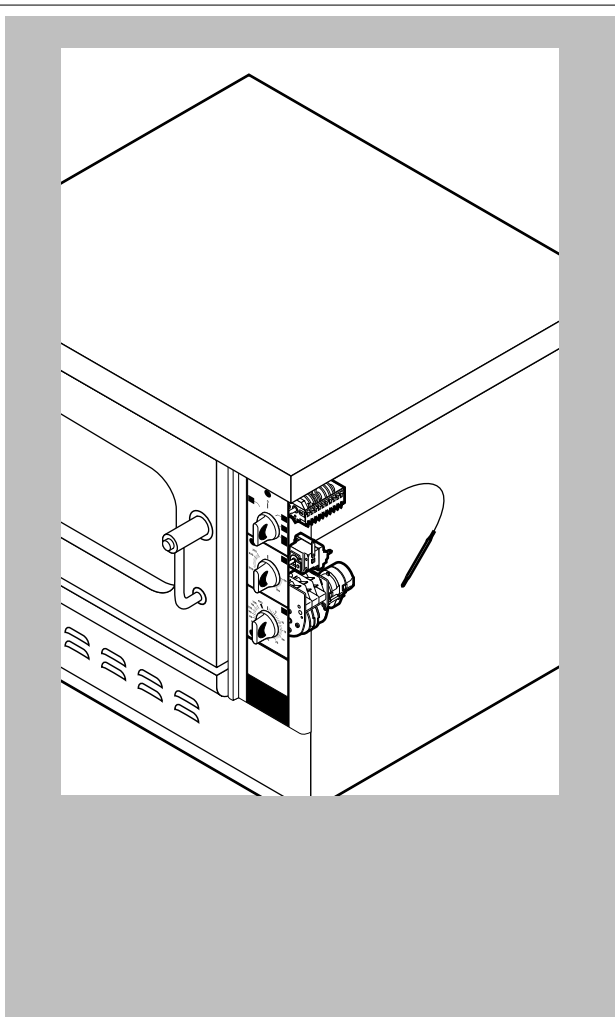

POS.	CODICE	PEZZI	DESCRIZIONE
1	R65070210	1	KIT TERMOSTATO 50/270°C
2	R65080020	1	COMMUTATORE
3	R65090200	1	PROGRAMMATORE
4	R65270220	2	LAMPADA SPIA ARANCIONE
5	R65270230	1	LAMPADA SPIA VERDE
6	R67010490	1	TARGA LAINOX
7	R69030150	3	KIT MANOPOLA
8	R70040820	1	GUARNIZIONE CRUSCOTTO
9	R70050020	6	GUARNIZIONE MANOPOLA

POS.	CODICE	PEZZI	DESCRIZIONE