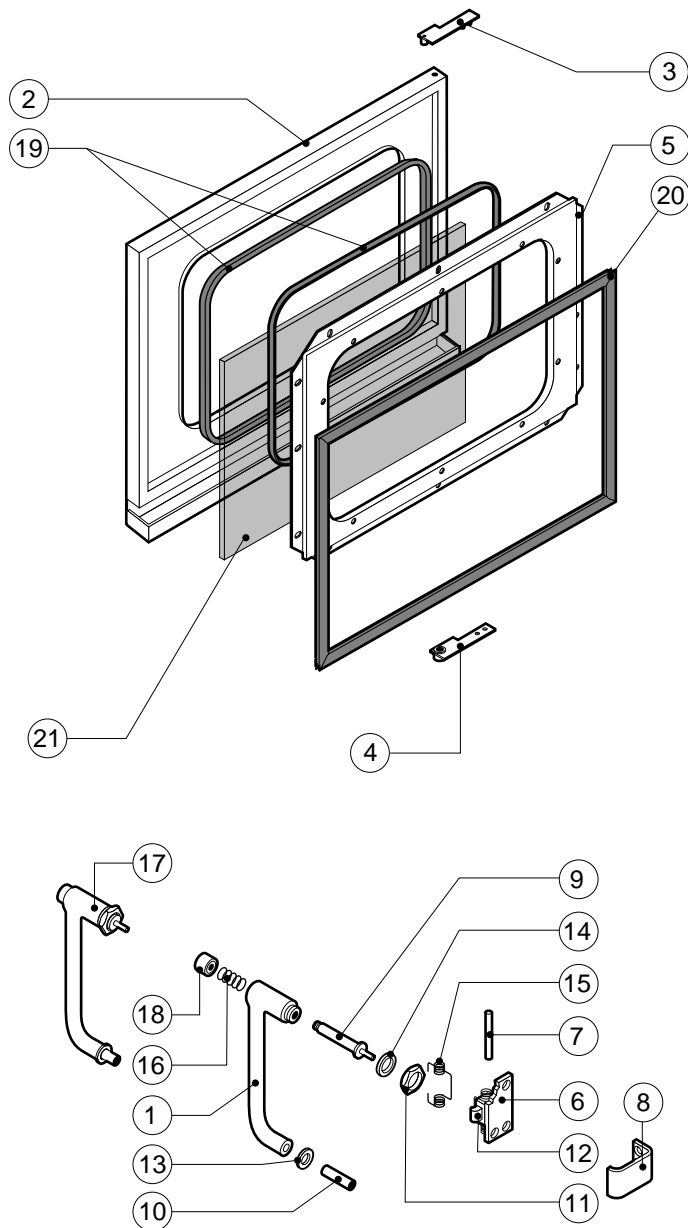

POS.	CODICE	PEZZI	DESCRIZIONE
1	R09100510	1	KIT CRUSCOTTO
2	R09201740	1	FIANCO DX
3	R09201750	1	FIANCO SX
4	R09201790	1	SCHIENA
5	R09203430	1	KIT CAMERA COTTURA FORNO
6	R09203550	1	COPERCHIO
7	R09203580	1	RACCORDO UMIDIFICATORE
8	R09203590	1	PROLUNGA UMIDIFICATORE
9	R09203620	1	KIT DEFLETTORE
10	R10100400	1	PORTA COMPLETA
11	R58006400	2	VITE FERMO DEFLETTORE
12	R75300030	1	MASCHERINA VENTILATORE Ø 190

POS.	CODICE	PEZZI	DESCRIZIONE

POS.	CODICE	PEZZI	DESCRIZIONE
1	R09200230	1	IMPUGNATURA MANIGLIA
2	R09201440	1	PORTA
3	R09201630	1	CERNIERA SUPERIORE
4	R09201640	1	CERNIERA INFERIORE
5	R09404230	1	CONTROPORTA
6	R10100100	1	FLANGIA NASELLO MANIGLIA COMPLETA
7	R58002160	1	PERNO NASELLO MANIGLIA
8	R58002760	1	AGGANCI NASELLO MANIGLIA
9	R58003240	1	ASTA PULSANTE MANIGLIA
10	R58004270	1	DISTANZIALE MANIGLIA
11	R58004830	1	GHIERA M18x1
12	R58005050	1	NASELLO MANIGLIA
13	R58005340	1	RONDELLA ISOLANTE INFERIORE MANIGLIA
14	R58005350	1	RONDELLA ISOLANTE SUPERIORE MANIGLIA
15	R61620012	1	MOLLA PER NASELLO MANIGLIA
16	R61620041	1	MOLLA PULSANTE MANIGLIA
17	R69015000	1	MANIGLIA PULSANTE COMPLETA
18	R69031190	1	PULSANTE MANIGLIA
19	R70040010	2	GUARNIZIONE CRISTALLO