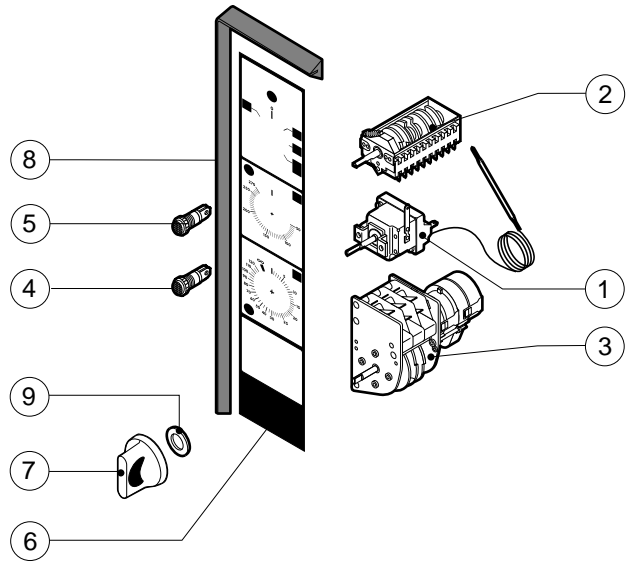

POS.	CODICE	PEZZI	DESCRIZIONE
1	R65070210	1	KIT TERMOSTATO 50/270°C
2	R65080020	1	COMMUTATORE
3	R65090200	1	PROGRAMMATORE
4	R65270220	2	LAMPADA SPIA ARANCIONE
5	R65270230	1	LAMPADA SPIA VERDE
6	R67010490	1	TARGA LAINOX
7	R69030150	3	KIT MANOPOLA
8	R70040820	1	GUARNIZIONE CRUSCOTTO
9	R70050020	6	GUARNIZIONE MANOPOLA

POS.	CODICE	PEZZI	DESCRIZIONE