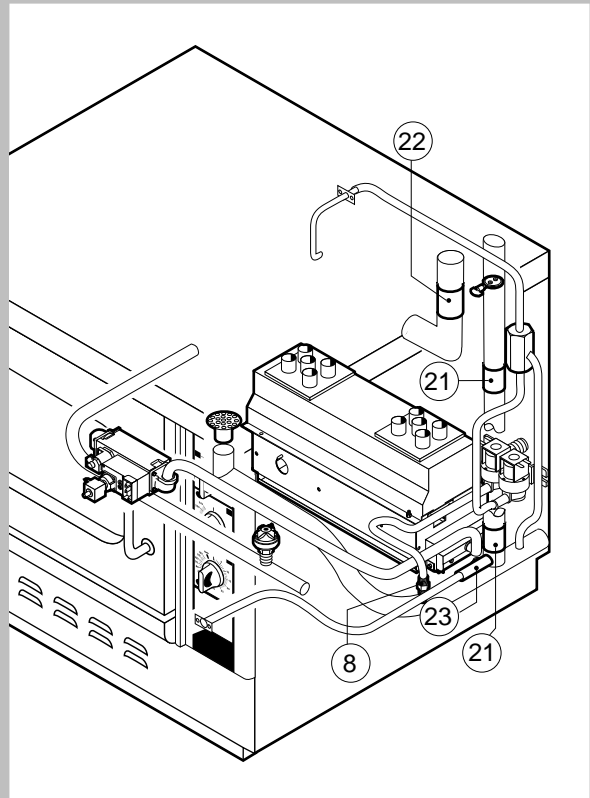

POS.	CODICE	PEZZI	DESCRIZIONE
1	R09201820	1	FILTRO DI SCARICO
2	R09201990	1	CAMERA COMBUSTIONE
3	R09202010	1	SUPPORTO BRUCIATORI CAMERA
4	R09202110	1	IMPUGNATURA FARFALLA SFIATO
5	R09405920	1	LASTRA ISOLANTE PROTEZIONE CAMERA
6	R09406260	1	PROTEZIONE INFERIORE BRUCIATORI CAMERA
7	R58003390	1	ATTACCO PRESSOSTATO
8	R58006090	1	UGELLO CONDESAZIONE Ø 1
9	R61630011	6	FASCETTE ZINCATE 12-22/9
10	R61630021	2	FASCETTE ZINCATE 30-45/9
11	R61630041	2	FASCETTE ZINCATE 70-90/9
12	R63016030	1	BRUCIATORE COMPLETO CAMERA
13	R63020010	1	VALVOLA GAS VR4605
14	R63050040	1	CANDELA WR 768G213
15	R63070010	1	PRESSOSTATO PG 901.61
16	R63080020	2	FLANGIA CURVA 1/2"
17	R65110410	2	RIDUTTORE DI PORTATA
18	R70010070	2	ANELLO OR
19	R70030090	2	GUARNIZIONE 228/6

POS.	CODICE	PEZZI	DESCRIZIONE
20	R70050060	1	GUARNIZIONE SFIATO
21	R70060010	2	MANICOTTO SILICONE Ø 30
22	R70060030	1	MANICOTTO SILICONE Ø 40
23	R70060060	1	MANICOTTO SILICONE Ø 15
X		2	UGELLI (Vedi manuale operativo)