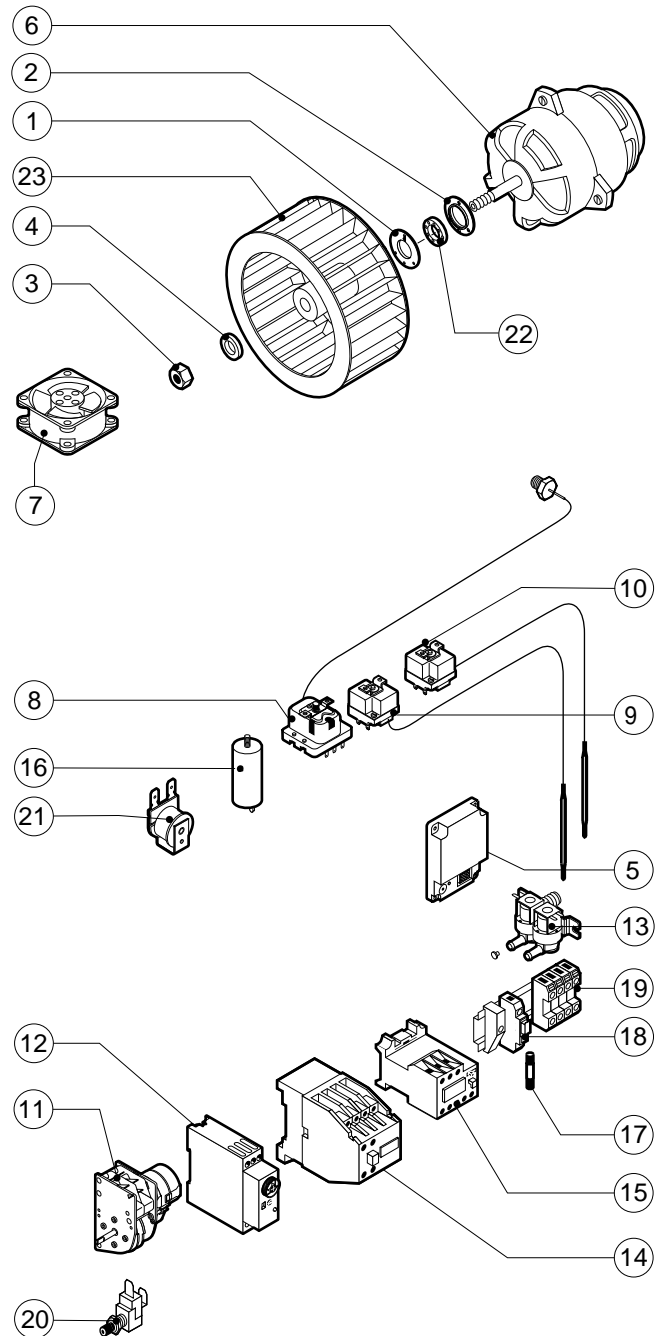

POS.	CODICE	PEZZI	DESCRIZIONE
1	R58003860	1	FLANGIA GUARNIZIONE MOTORE
2	R58003870	1	CONTROFLANGIA GUARNIZIONE MOTORE
3	R58004020	1	DADO FISSAGGIO VENTOLA M10 SX
4	R61400052	1	RONDELLA FISSAGGIO VENTOLA Ø 21/10.5
5	R63060080	1	PANNELLO ACCENSIONE WR 50A72-214
6	R65040071	1	KIT MOTORE HP 0.15
7	R65060010	1	VENTILATORE COMPATTO Ø 80
8	R65070070	1	KIT TERMOSTATO SICUREZZA CAMERA
9	R65070165	1	KIT TERMOSTATO 65°C
10	R65070240	1	KIT TERMOSTATO 70°C
11	R65090190	1	INVERTORE CICLICO 8"
12	R65090450	1	TEMPORIZZATORE
13	R65115000	1	ELETTROVALVOLA DOPPIA 220V 50HZ C/RIDUT.
14	R65140150	2	TELERUTTATORE 3TF4011-OAUO 240V
15	R65160100	1	TERMICO 3UA7010-OJ 0.63-1A
16	R65190080	1	CONDENSATORE 4 µF
17	R65200200	1	FUSIBILE 2A
18	R65210020	1	PORTAFUSIBILE BARRA DIN
19	R65220090	1	MORSETTIERA

POS.	CODICE	PEZZI	DESCRIZIONE
20	R65260530	1	MICRO PORTA COMPLETO
21	R65330010	1	SUONERIA
22	R70020040	1	GUARNIZIONE MOTORE
23	R75400080	1	KIT VENTOLA Ø 160x70/16 50HZ P.D.