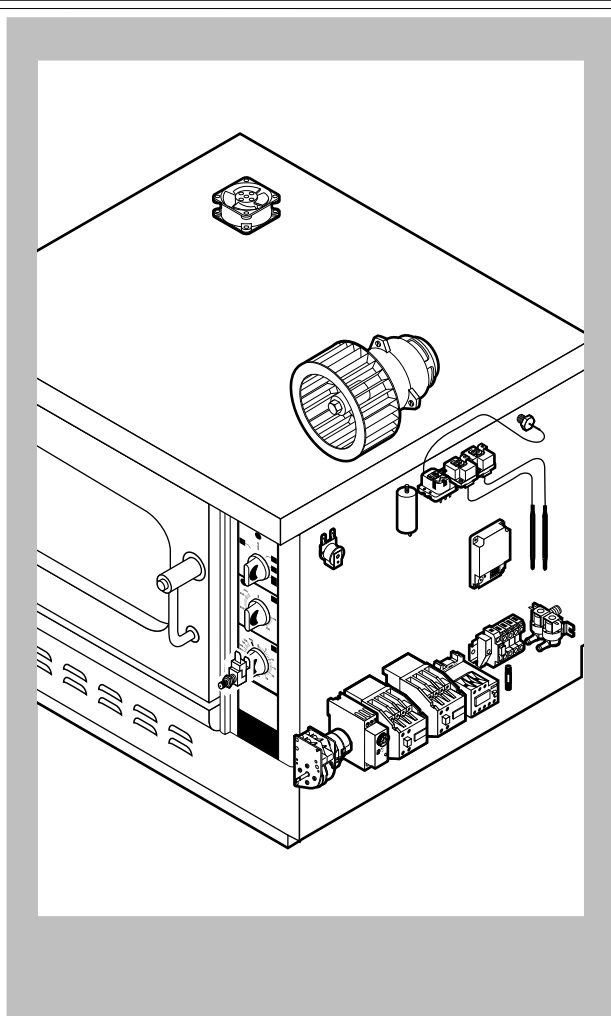

POS.	CODICE	PEZZI	DESCRIZIONE
1	R58003860	1	FLANGIA GUARNIZIONE MOTORE
2	R58003870	1	CONTROFLANGIA GUARNIZIONE MOTORE
3	R58004020	1	DADO FISSAGGIO VENTOLA M10 SX
4	R61400052	1	RONDELLA FISSAGGIO VENTOLA Ø 21/10.5
5	R63060080	1	PANNELLO ACCENSIONE WR 50A72-214
6	R65040071	1	KIT MOTORE HP 0.15
7	R65060010	1	VENTILATORE COMPATTO Ø 80
8	R65070070	1	KIT TERMOSTATO SICUREZZA CAMERA
9	R65070165	1	KIT TERMOSTATO 65°C
10	R65070240	1	KIT TERMOSTATO 70°C
11	R65090190	1	INVERTORE CICLICO 8"
12	R65090450	1	TEMPORIZZATORE
13	R65115000	1	ELETTROVALVOLA DOPPIA 220V 50HZ C/RIDUT.
14	R65140150	2	TELERUTTATORE 3TF4011-OAUO 240V
15	R65160100	1	TERMICO 3UA7010-OJ 0.63-1A
16	R65190080	1	CONDENSATORE 4 µF
17	R65200200	1	FUSIBILE 2A
18	R65210020	1	PORTAFUSIBILE BARRA DIN
19	R65220090	1	MORSETTIERA

POS.	CODICE	PEZZI	DESCRIZIONE
20	R65260530	1	MICRO PORTA COMPLETO
21	R65330010	1	SUONERIA
22	R70020040	1	GUARNIZIONE MOTORE
23	R75400080	1	KIT VENTOLA Ø 160x70/16 50HZ P.D.