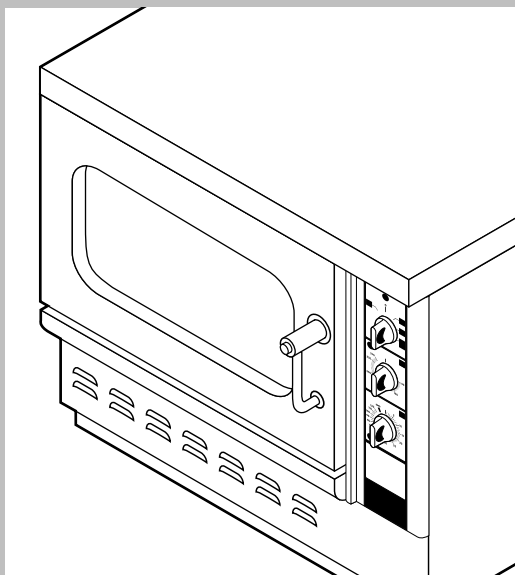

POS.	CODICE	PEZZI	DESCRIZIONE
1	R09100510	1	KIT CRUSCOTTO
2	R09201740	1	FIANCO DX
3	R09201750	1	FIANCO SX
4	R09201790	1	SCHIENA
5	R09203430	1	KIT CAMERA COTTURA FORNO
6	R09203550	1	COPERCHIO
7	R09203580	1	RACCORDO UMIDIFICATORE
8	R09203590	1	PROLUNGA UMIDIFICATORE
9	R09203620	1	KIT DEFLETTORE
10	R10100400	1	PORTA COMPLETA
11	R58006400	2	VITE FERMO DEFLETTORE
12	R75300030	1	MASCHERINA VENTILATORE Ø 190

POS.	CODICE	PEZZI	DESCRIZIONE

POS.	CODICE	PEZZI	DESCRIZIONE
1	R09200230	1	IMPUGNATURA MANIGLIA
2	R09201440	1	PORTA
3	R09201630	1	CERNIERA SUPERIORE
4	R09201640	1	CERNIERA INFERIORE
5	R09404230	1	CONTROPORTA
6	R10100100	1	FLANGIA NASELLO MANIGLIA COMPLETA
7	R58002160	1	PERNO NASELLO MANIGLIA
8	R58002760	1	AGGANCI NASELLO MANIGLIA
9	R58003240	1	ASTA PULSANTE MANIGLIA
10	R58004270	1	DISTANZIALE MANIGLIA
11	R58004830	1	GHIERA M18x1
12	R58005050	1	NASELLO MANIGLIA
13	R58005340	1	RONDELLA ISOLANTE INFERIORE MANIGLIA
14	R58005350	1	RONDELLA ISOLANTE SUPERIORE MANIGLIA
15	R61620012	1	MOLLA PER NASELLO MANIGLIA
16	R61620041	1	MOLLA PULSANTE MANIGLIA
17	R69015000	1	MANIGLIA PULSANTE COMPLETA
18	R69031190	1	PULSANTE MANIGLIA
19	R70040010	2	GUARNIZIONE CRISTALLO