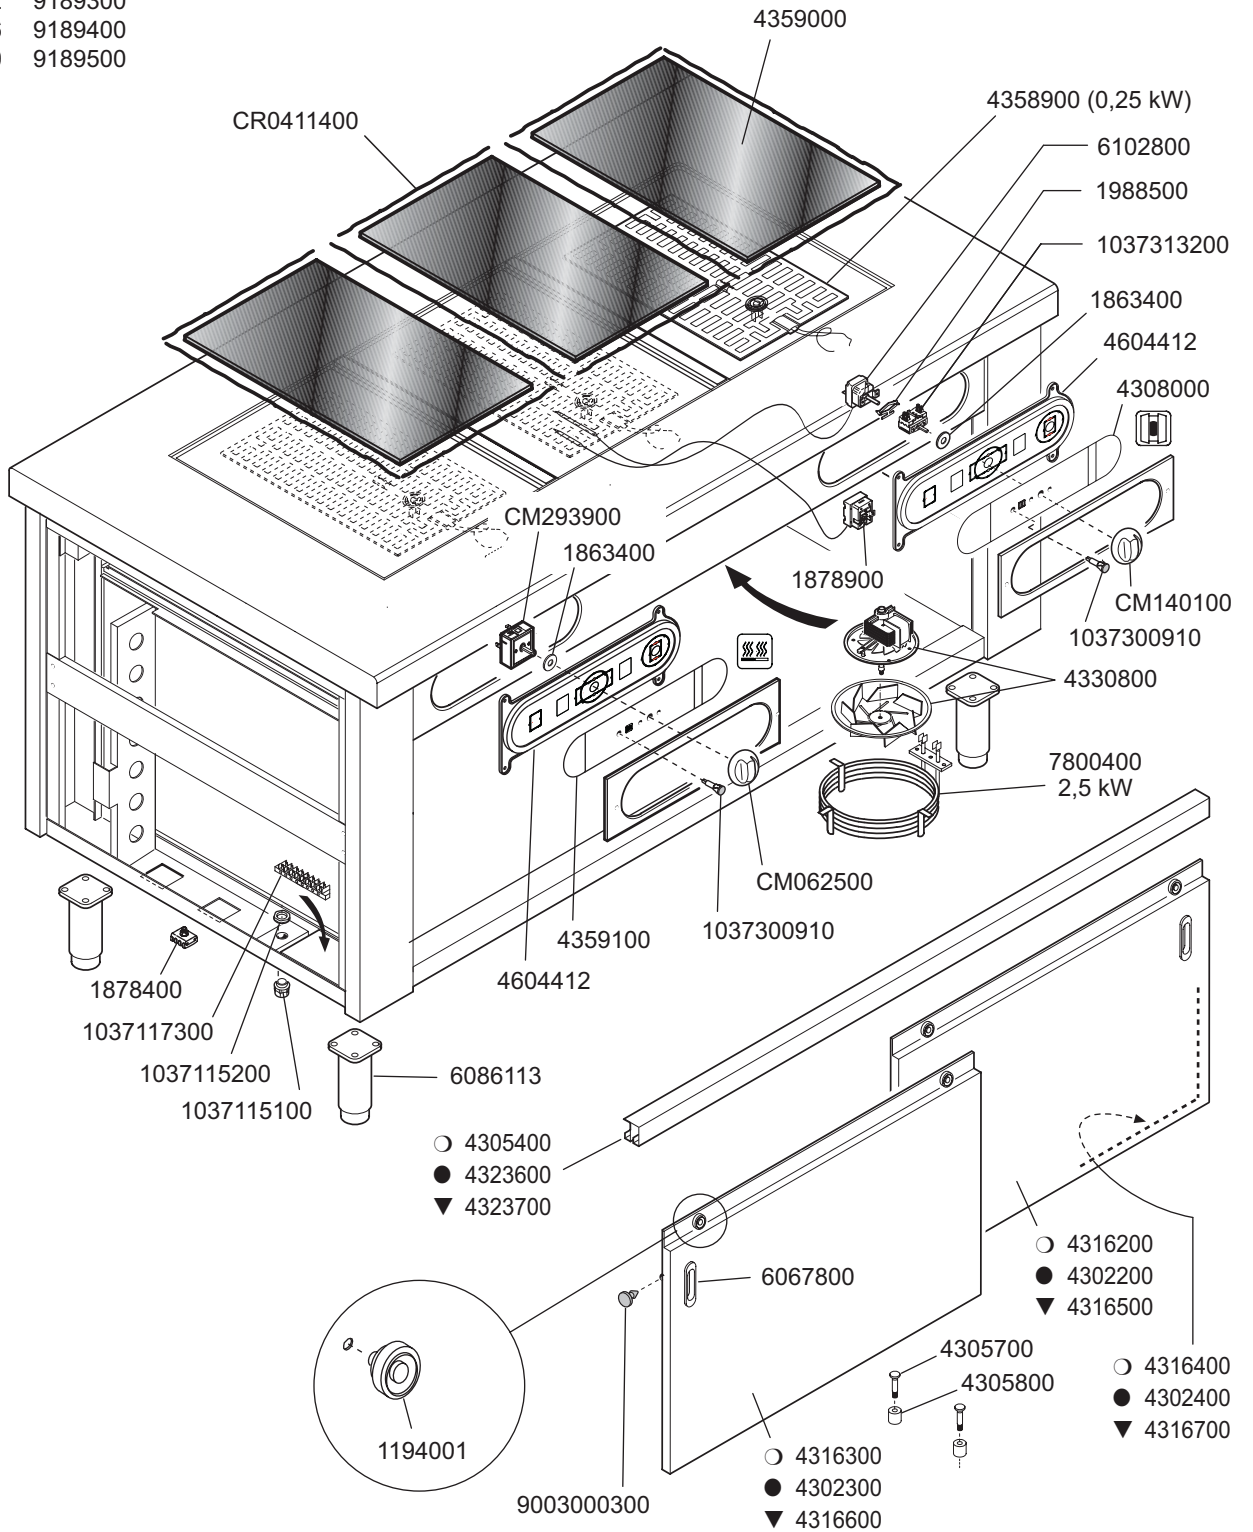

SPCG 08 9188900  
 SPCG 12 9189000  
 SPCG 16 9189100  
 SPCG 20 9189200

SPAC 12 9189300  
 SPAC 16 9189400  
 SPAC 20 9189500

**BANCHI A GIORNO ED ARMADIATI - PIANO IN VETRO RISCALDATO**  
**OPEN BASE AND CABINET TABLES - HEATED GLASS PLATES**  
**ELEMENTS OUVERTS ET AVEC PORTES - PLAN EN VERRE RECHAUFFANT**  
**TRESEN OFFEN ODER MIT TÜTREN - BEHEIZTE GLASPLATTEN**

□ 600		■ 800	○ 1200	● 1600	▼ 2000
ELABORATO:	APPROVATO:	GRUPPO:	DENOMINAZIONE:		
G.Z.		Self Service 2000	Mobile e Imp. Elettrico		
DATA:	DATA:	PARTICOLARE:	REV. N.	DEL	DISEGNO N.
21 Mar 2006	21 Mar 2006	Disegno esploso per ricambi	▼ Z00	▼ 0306	▼ 4.1.30
SOST. DIS.					