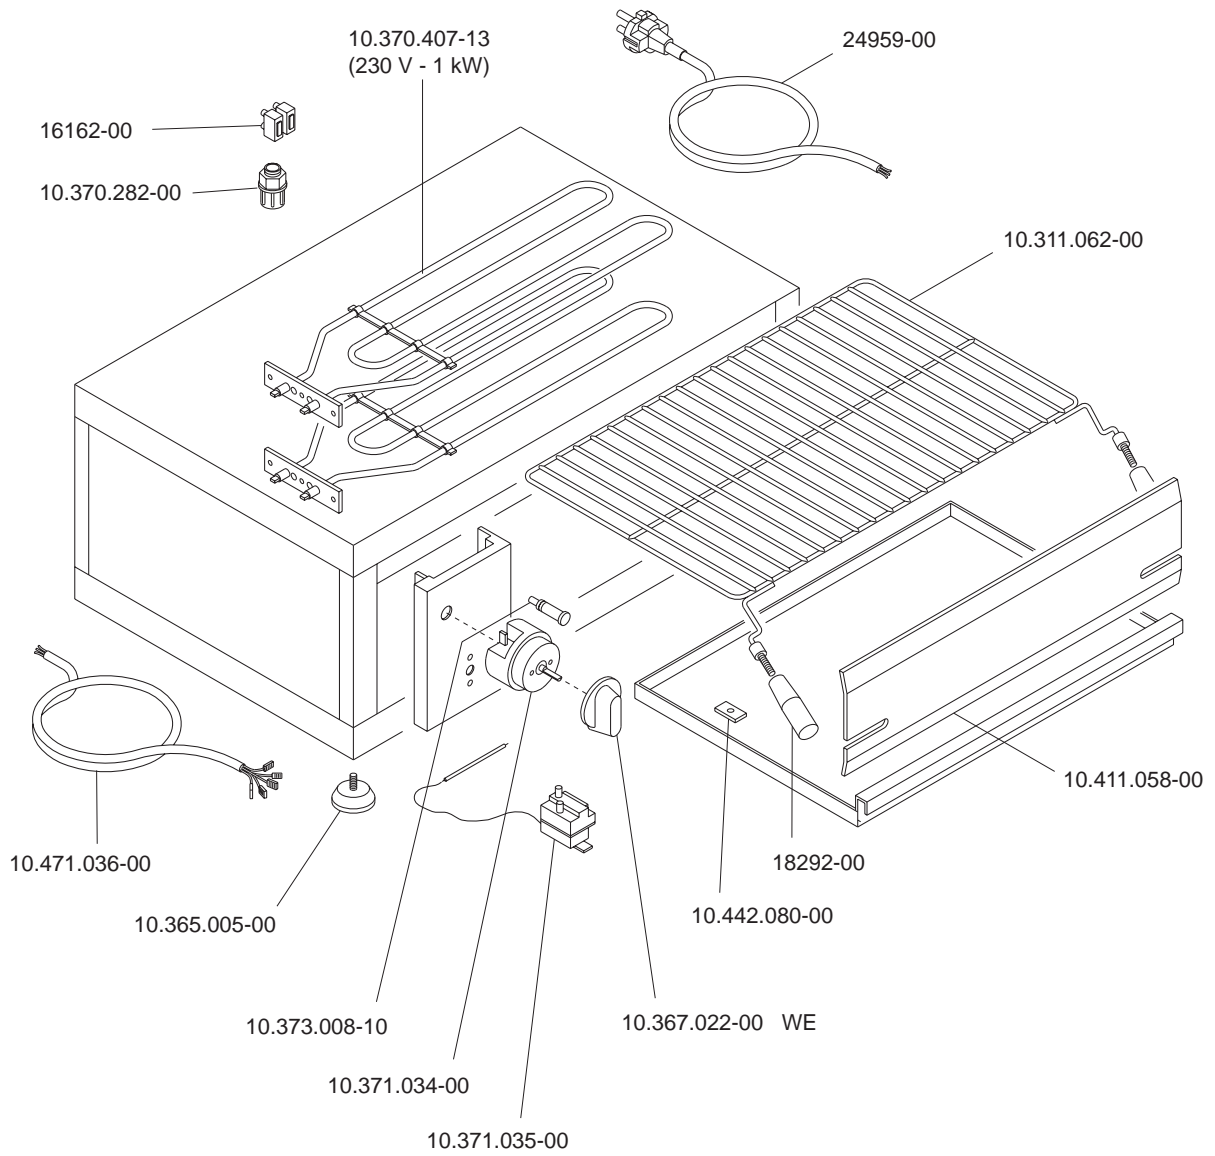

SPW-60M SERIE 600

SCALDAPIZZE ELETTRICI  
ELECTRIC HEATED PIZZA-WARMER  
CHAUFFE-PIZZA ELECTRIQUES  
ELEKTROBEHEIZTE PIZZA-NACHBACKGERÄT  
CALENTADORES DE PIZZA ELECTRICOS

SPW-60M 10.401.316.10

ELABORATO:	APPROVATO:	GRUPPO:	DENOMINAZIONE:		
<i>Plimatt</i>		Serie CE 600 (Snack)	Impianto elettrico e mobile		
DATA:	DATA:	PARTICOLARE:	REV. N.	DEL	DISEGNO N.
10 Sett 96	10 Sett 96	Disegno esploso per ricambi	▼	▼	▼
SOST. DIS. P01 - 9609.3.6.20.SPW			P 0 1 - 9 6 0 9 . 3 . 6 . 2 0 . S P W		