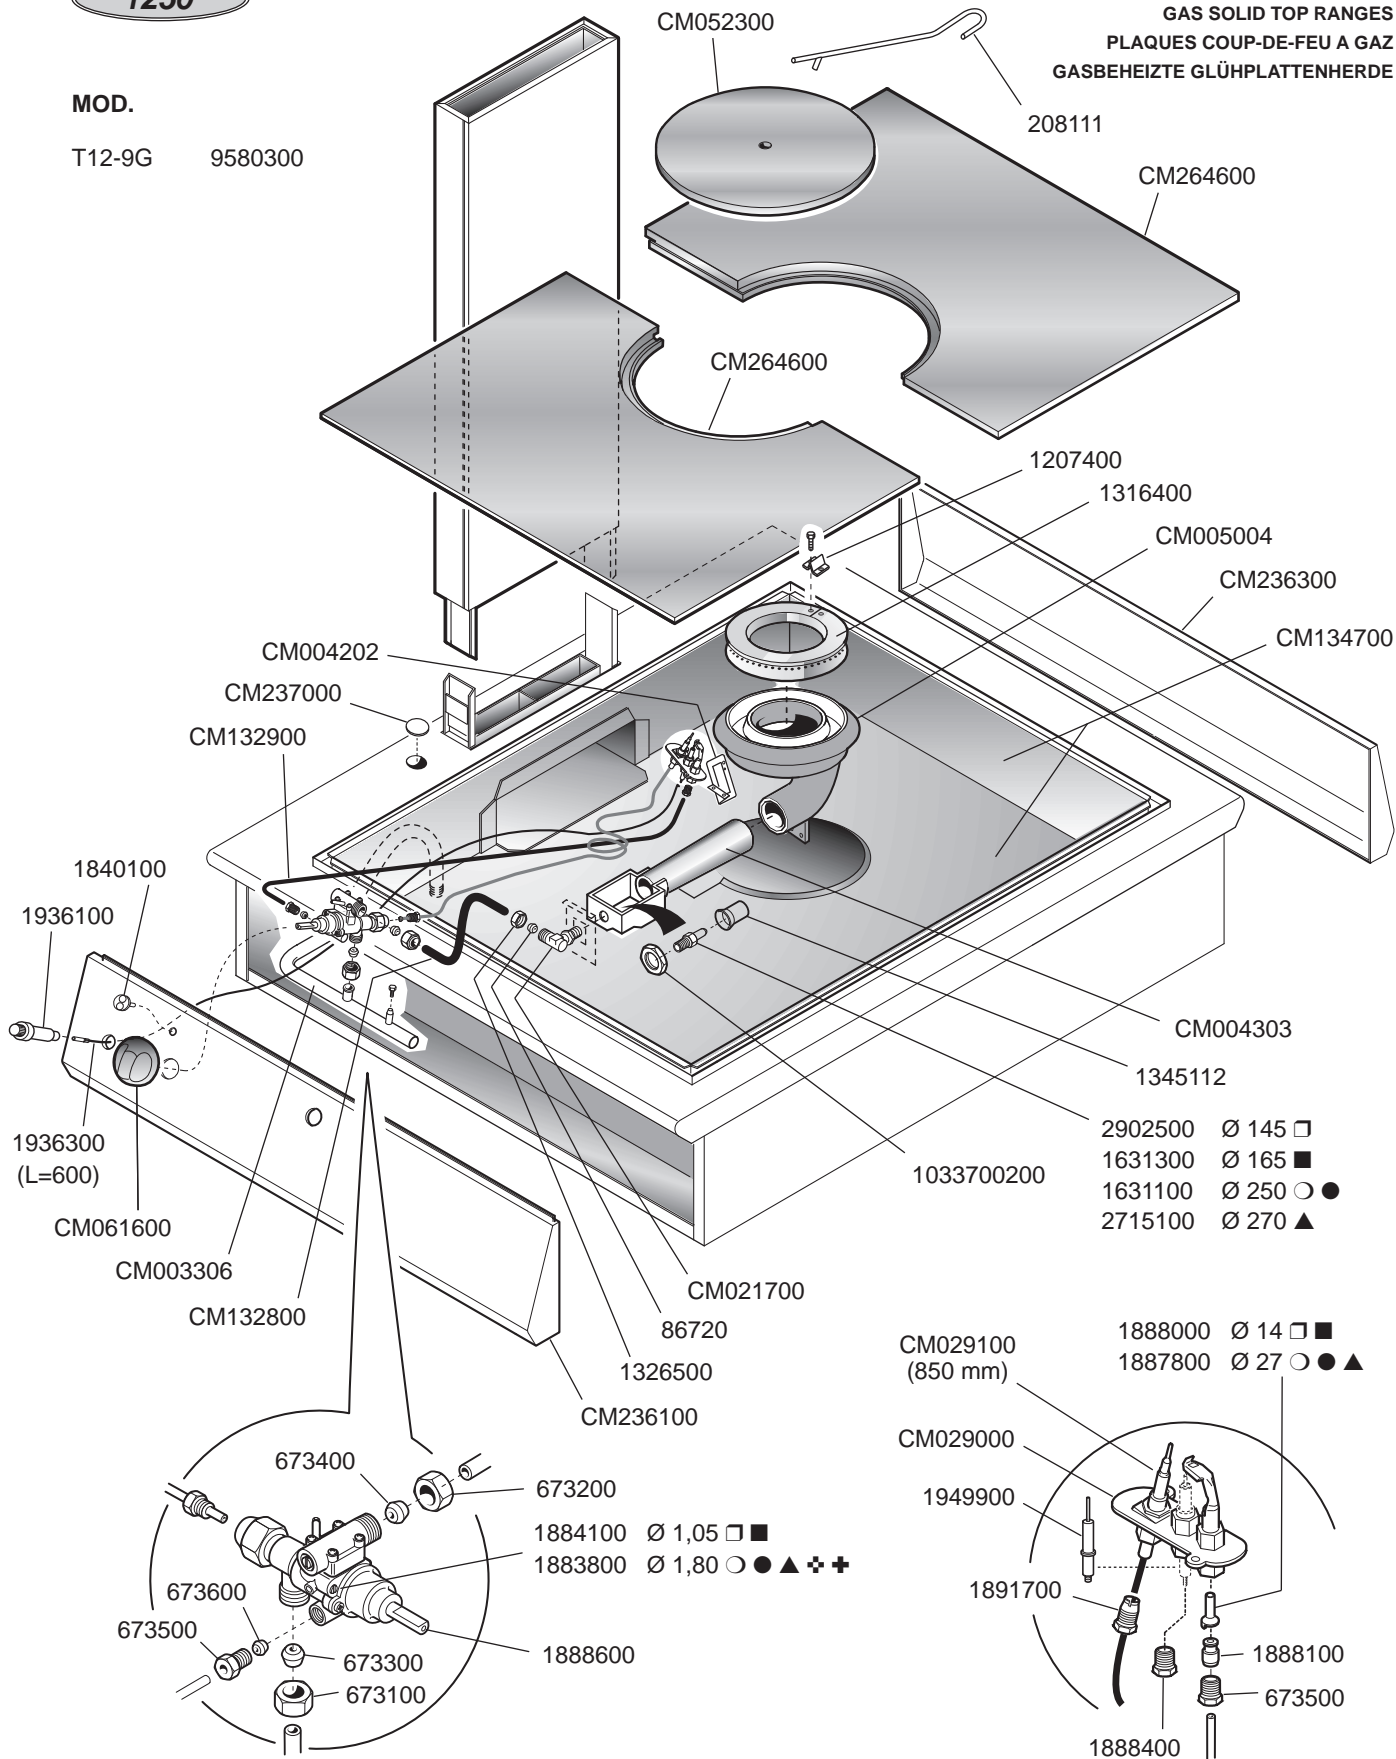

1250

TUTTAPIASTRA A GAS
 GAS SOLID TOP RANGES
 PLAQUES COUP-DE-FEU A GAZ
 GASBEHEIZTE GLÜHPLATTENHERDE

MOD.

T12-9G 9580300

 MARENO INDUSTRIE ALI spa Mareno di Piave (TV)	ELABORATO:	APPROVATO:	GRUPPO:	DENOMINAZIONE:		
	G.Z.		Tuttapiastro Serie 1250	Impianto gas e mobile		
	DATA:	DATA:	PARTICOLARE:	REV. N.	DEL	DISSEGNO N.
	16 Giu 2001	16 Giu 2001	Disegno esploso per ricambi	Z00	0106	3.5.03
SOST. DIS.						

ID GAS: □ G30/50 ■ G30/29 ○ G20/20 ● G25/25 ▲ G25/20