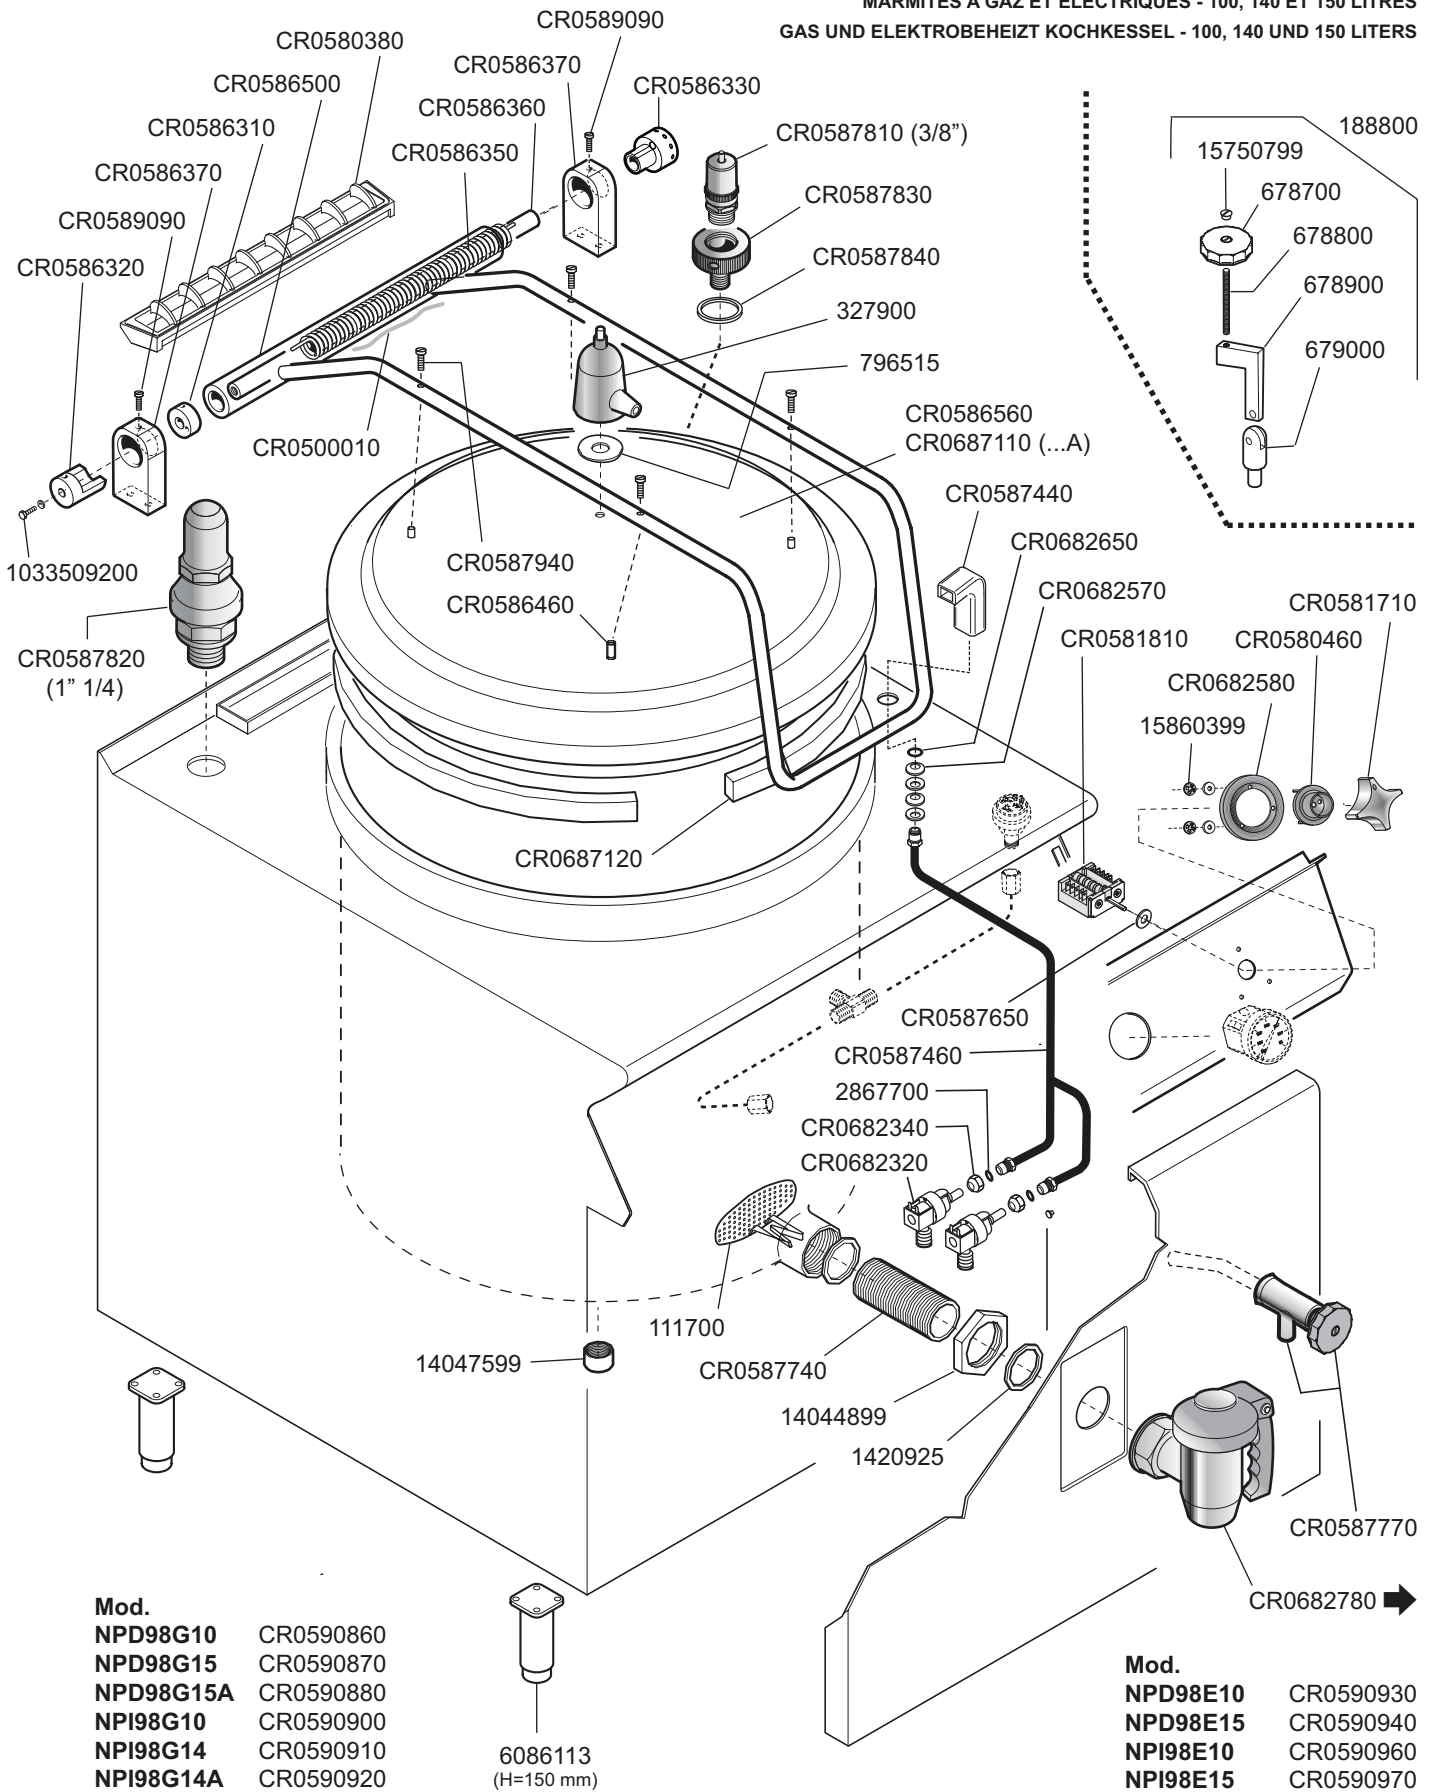

NP90-07

PENTOLE - 100, 140 E 150 LITRI
GAS AND ELECTRIC HEATED BOILING PANS - 100, 140 AND 150 LITERS
MARMITES A GAZ ET ELECTRIQUES - 100, 140 ET 150 LITRES
GAS UND ELEKTROBEHEIZT KOCHKESSEL - 100, 140 UND 150 LITERS

Mod.
NPD98G10 CR0590860
NPD98G15 CR0590870
NPD98G15A CR0590880
NPI98G10 CR0590900
NPI98G14 CR0590910
NPI98G14A CR0590920

Mod.
NPD98E10 CR0590930
NPD98E15 CR0590940
NPI98E10 CR0590960
NPI98E15 CR0590970

  MARENO INDUSTRIE ALI spa Mareno di Piave (TV)	ELABORATO:	APPROVATO:	GRUPPO:	DENOMINAZIONE:		
			Serie NP90	Impianto idraulico e mobile - Particolari comuni		
	DATA:	DATA:	PARTICOLARE:	REV. N.	DEL	DISEGNO N.
	25 Feb 2008	25 Feb 2008	Disegno esploso per ricambi	Z00	0708	3.P90.14
SOST. DIS.