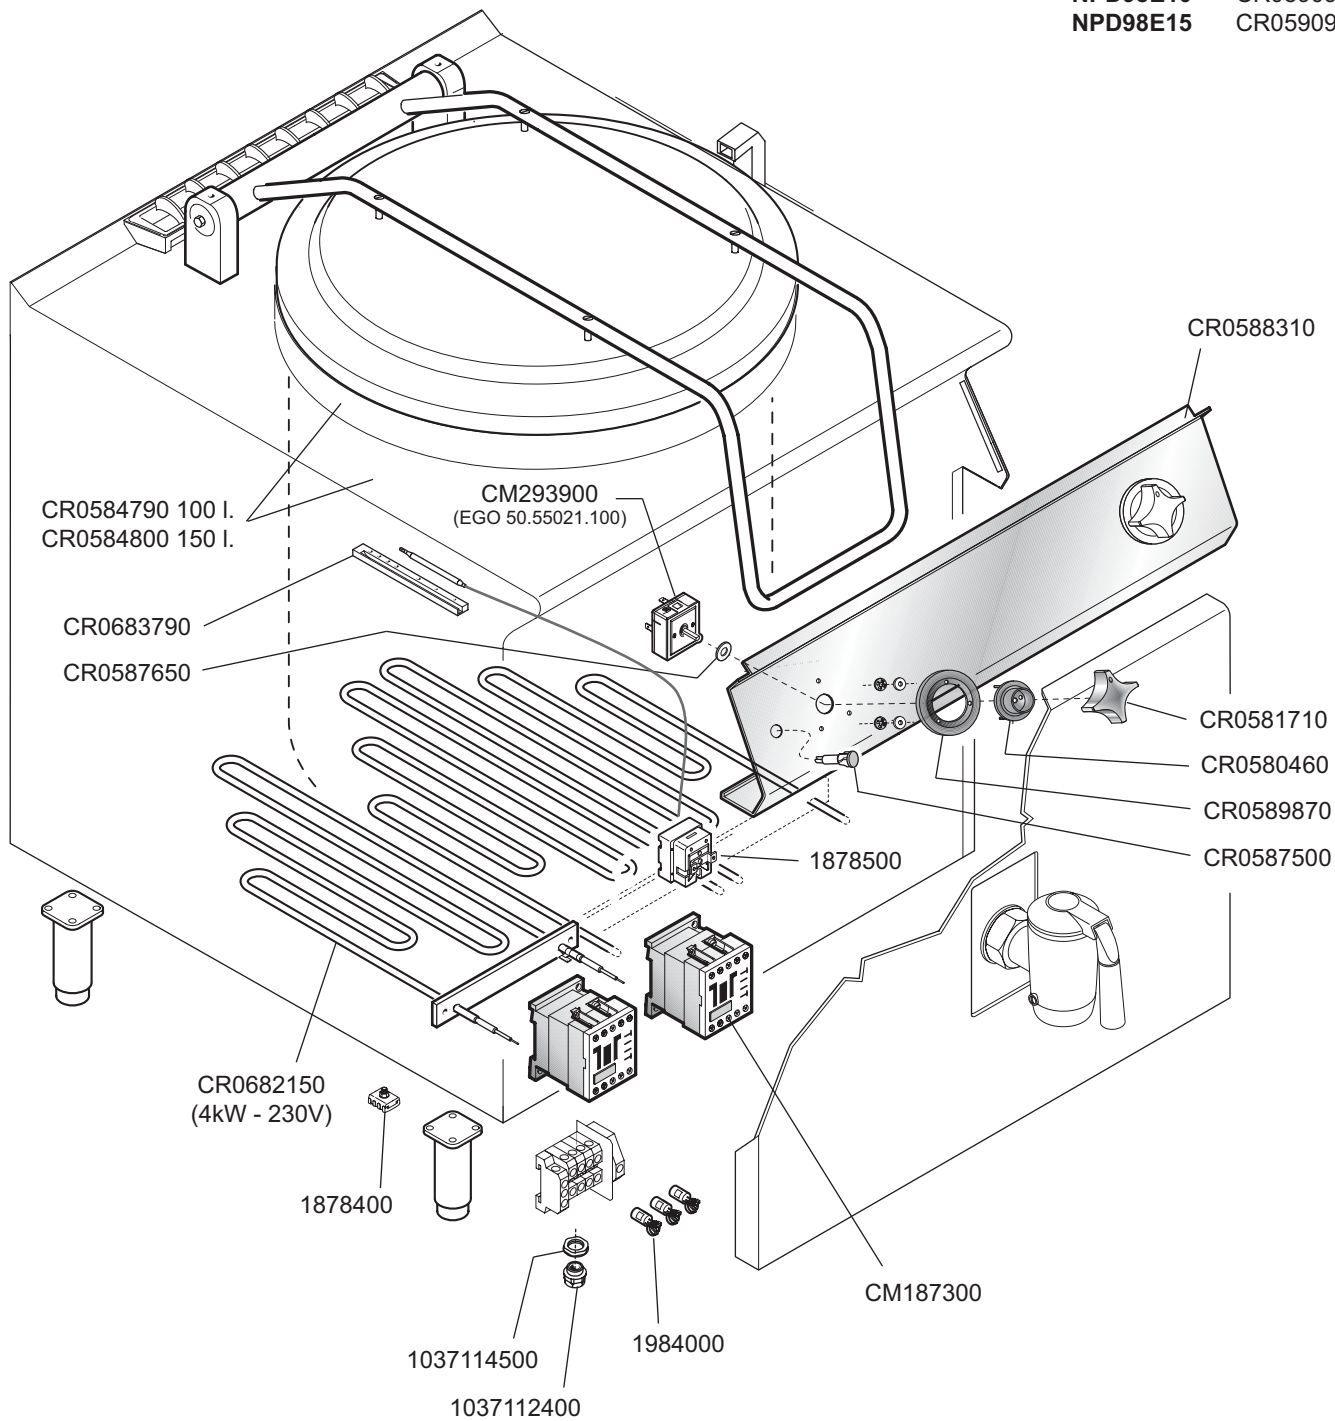

Mod.

NPD98E10 CR0590930
 NPD98E15 CR0590940

 MARENO INDUSTRIE ALI spa Mareno di Piave (TV)	ELABORATO:	APPROVATO:	GRUPPO:	DENOMINAZIONE:		
			Serie NP90	Impianto elettrico		
	DATA:	DATA:	PARTICOLARE:	REV. N.	DEL	DISEGNO N.
	25 Feb 2008	25 Feb 2008	Disegno esploso per ricambi	▼	▼	▼
SOST. DIS.				Z00	0208	3.P.90.15

2" CON - 100, 140, 150 Lit.
Cod. CM128900 (01301019)
 (Serie Protagonista 90 - 1999/2008)
 Serial No. < MA020167179

A

36204851
 34003013
 1420925
 77122400 - Grasso/Grease 36206760
 (KLUBER Non Trop PLB DR (Cod. art. 572411) tubo da 100g)

2" OR - 100, 140, 150 Lit.
Cod. CM128900 (01301109)
 (Serie Protagonista 90 - 2009)
 Serial No. < MA020167179

B

77122600 (34003012)
 77122800 (31004866)
 77121900 OR 34044795 (n. 3 pz.)
 77122300 - Grasso/Grease 36206780
 (LOXEAL 4 silicónico al PTFE (Cod. art. 804004) tubo da 100g)

2" CON - 100, 140, 150 Lit.
Cod. CR0682780 (01322009)
 (Serie N-Protagonista 90 - 2009)
 Serial No. > MA020167013

D

77122700 (31004855)
 1420925
 77122600 (34003012)
 77122400 - Grasso/Grease 36206760
 (KLUBER Non Trop PLB DR (Cod. art. 572411) tubo da 100g)