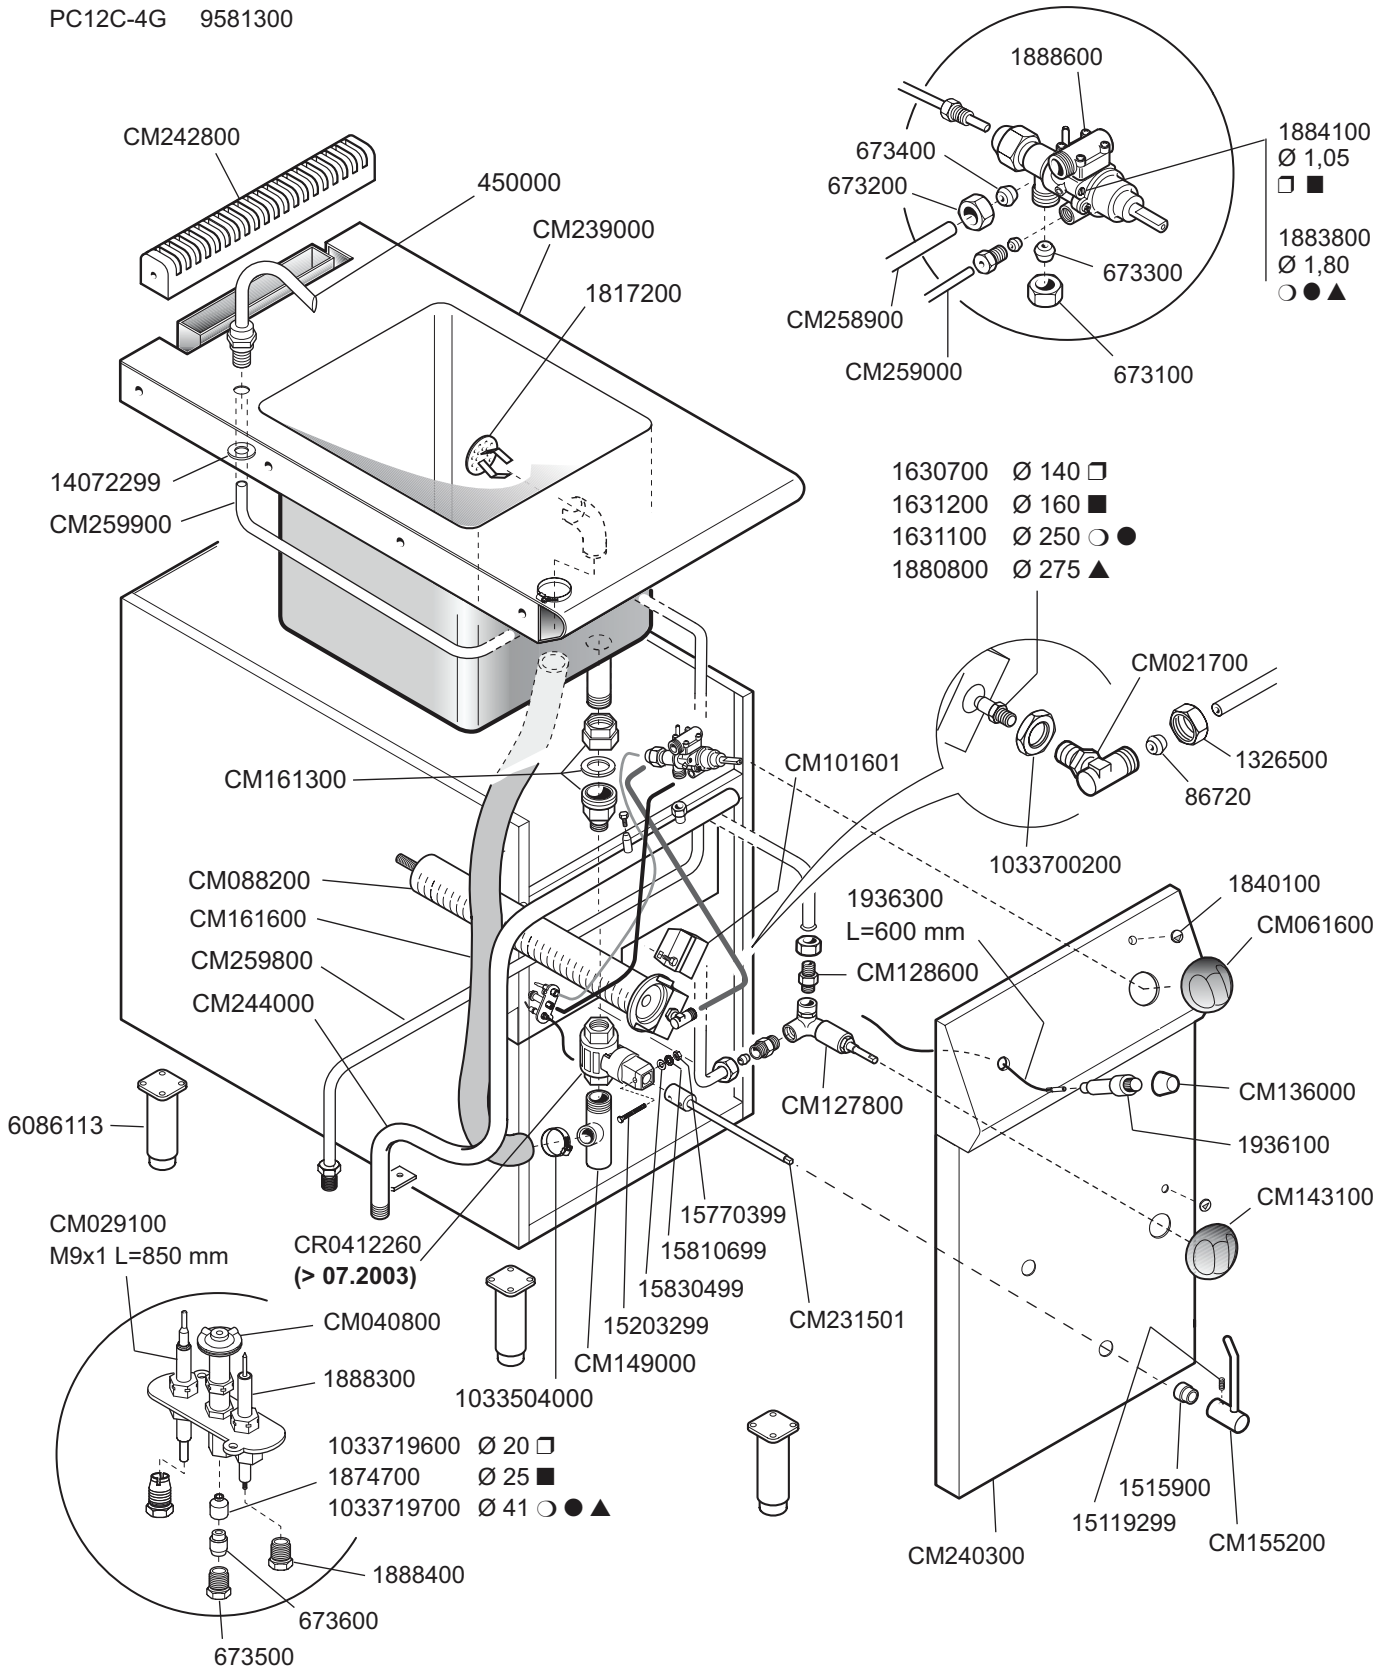

MOD.

PC12C-4G 9581300

ID GAS: □ G30/50 ■ G30/29 ○ G20/20 ● G25/25 ▲ G25/20

 MARENO INDUSTRIE ALI spa Mareno di Piave (TV)	ELABORATO:	APPROVATO:	GRUPPO:	DENOMINAZIONE:		
	G.Z.		Cuocipasta Serie 1250 - Contr.	Impianto gas e mobile		
	DATA:	DATA:	PARTICOLARE:	REV. N.	DEL	DISEGNO N.
	18 Lug 2001	18 Lug 2001	Disegno esploso per ricambi	Z00	0107	3.5.06
SOST. DIS.						

1250

CUOCIPASTA A GAS
GAS-HEATED PASTA COOKERS
CUISEUR A PATES A GAZ
GASBEHEIZTE TEIGWARENKOCHER

MOD.

PC12C-4G 9581300

ID GAS: □ G30/50 ■ G30/29 ○ G20/20 ● G25/25 ▲ G25/20

 MARENO INDUSTRIE ALI spa Mareno di Piave (TV)	ELABORATO:	APPROVATO:	GRUPPO:	DENOMINAZIONE:		
	G.Z.		Cuocipasta G Serie 1250 - Contr.	Impianto gas e mobile		
	DATA:	DATA:	PARTICOLARE:	REV. N.	DEL	DISEGNO N.
	18 Lug 2001	18 Lug 2001	Disegno esploso per ricambi	▼ Z01	▼ 1003	▼ 3.5.06
SOST. DIS.	Z00.0107.3.5.06		