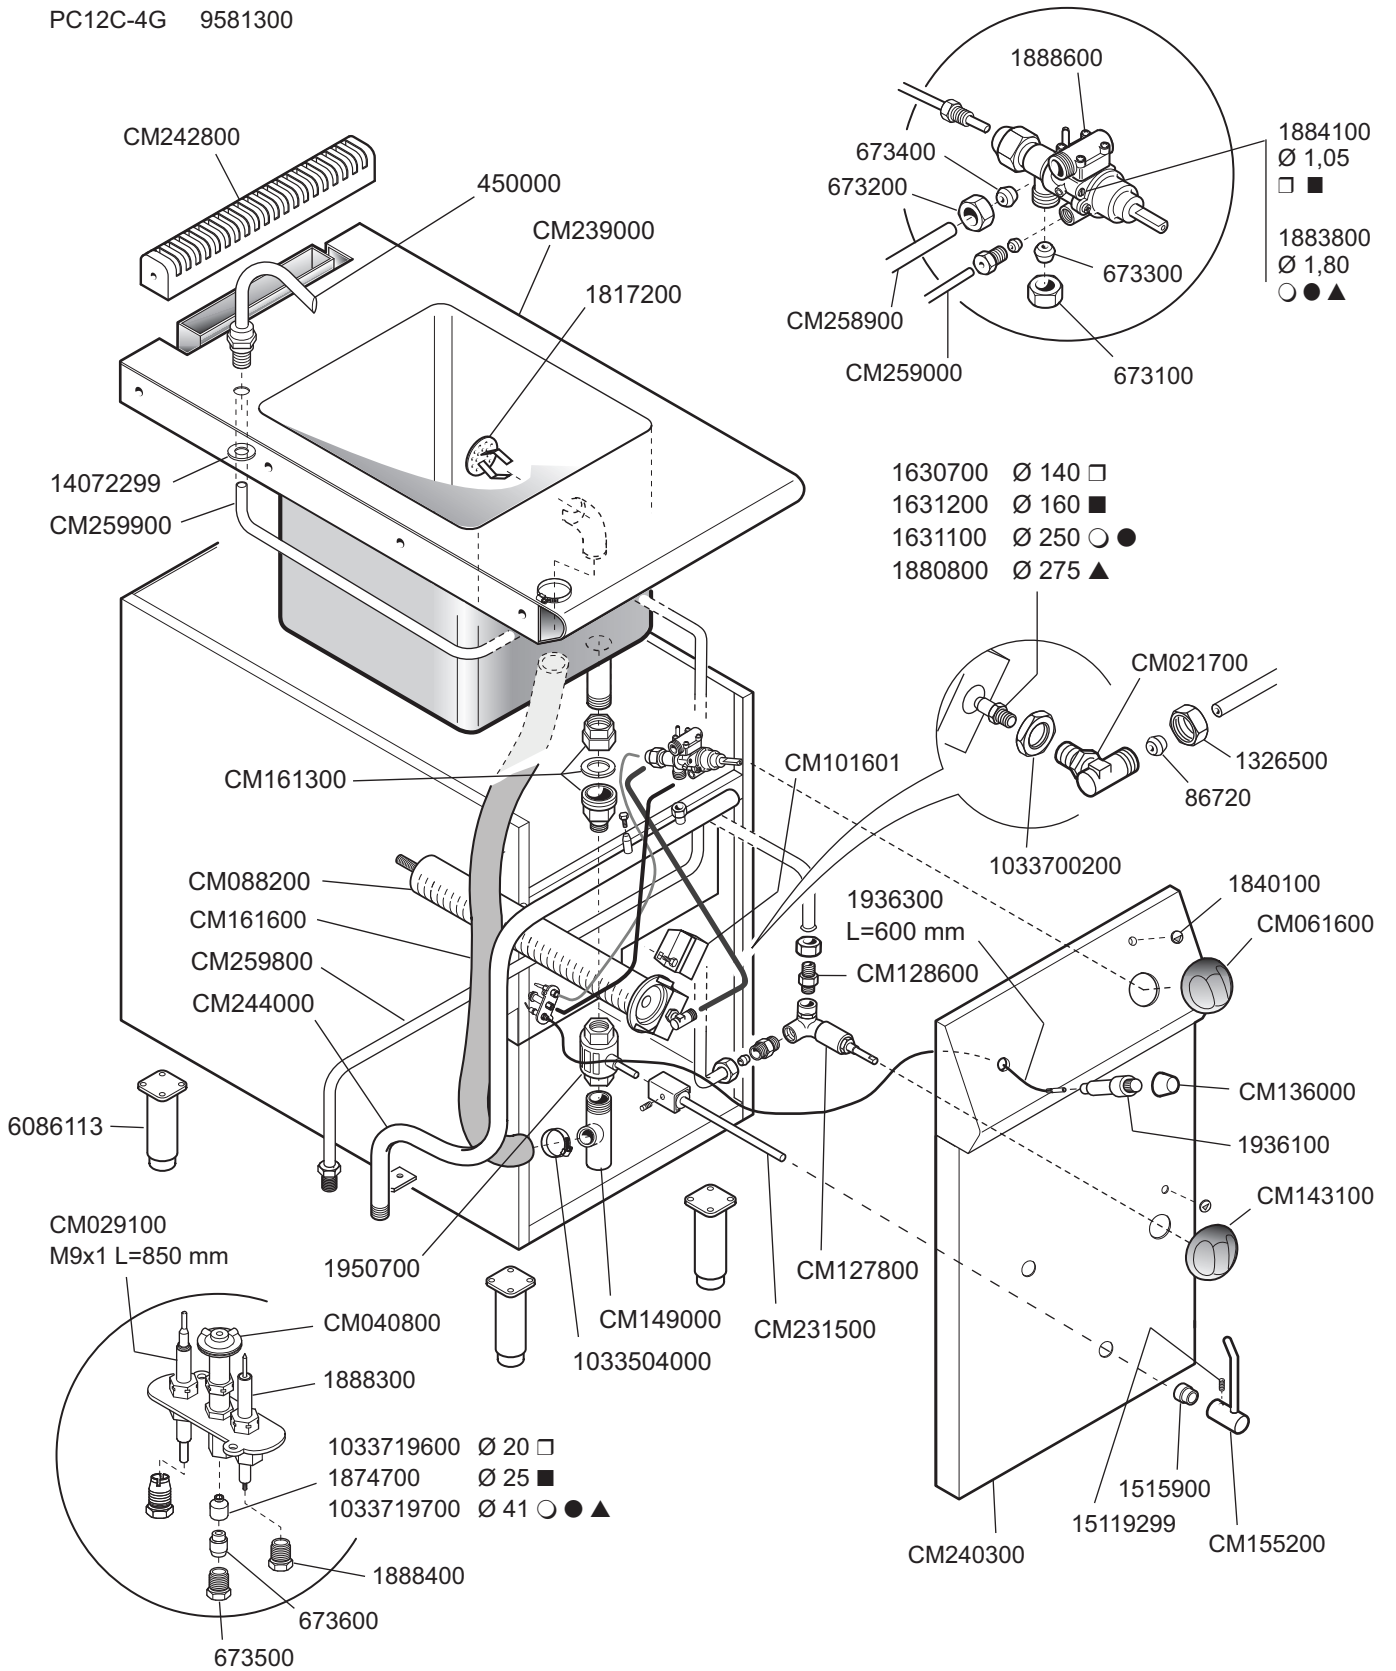

MOD.

PC12C-4G 9581300

ID GAS: □ G30/50 ■ G30/29 ○ G20/20 ● G25/25 ▲ G25/20

 MARENO INDUSTRIE ALI spa Mareno di Piave (TV)	ELABORATO:	APPROVATO:	GRUPPO:	DENOMINAZIONE:		
	G.Z.		Cuocipasta Serie 1250 - Contr.	Impianto gas e mobile		
	DATA:	DATA:	PARTICOLARE:	REV. N.	DEL	DISEGNO N.
	18 Lug 2001	18 Lug 2001	Disegno esploso per ricambi	Z00	0107	3.5.06
SOST. DIS.						

1250

CUOCIPASTA A GAS
GAS-HEATED PASTA COOKERS
CUISEUR A PATES A GAZ
GASBEHEIZTE TEIGWARENKOCHER

MOD.

PC12C-4G 9581300

ID GAS: □ G30/50 ■ G30/29 ○ G20/20 ● G25/25 ▲ G25/20

 MARENO INDUSTRIE ALI spa Mareno di Piave (TV)	ELABORATO:	APPROVATO:	GRUPPO:	DENOMINAZIONE:		
	G.Z.		Cuocipasta G Serie 1250 - Contr.	Impianto gas e mobile		
	DATA:	DATA:	PARTICOLARE:	REV. N.	DEL	DISEGNO N.
	18 Lug 2001	18 Lug 2001	Disegno esploso per ricambi	▼ Z01	▼ 1003	▼ 3.5.06
SOST. DIS.	Z00.0107.3.5.06		