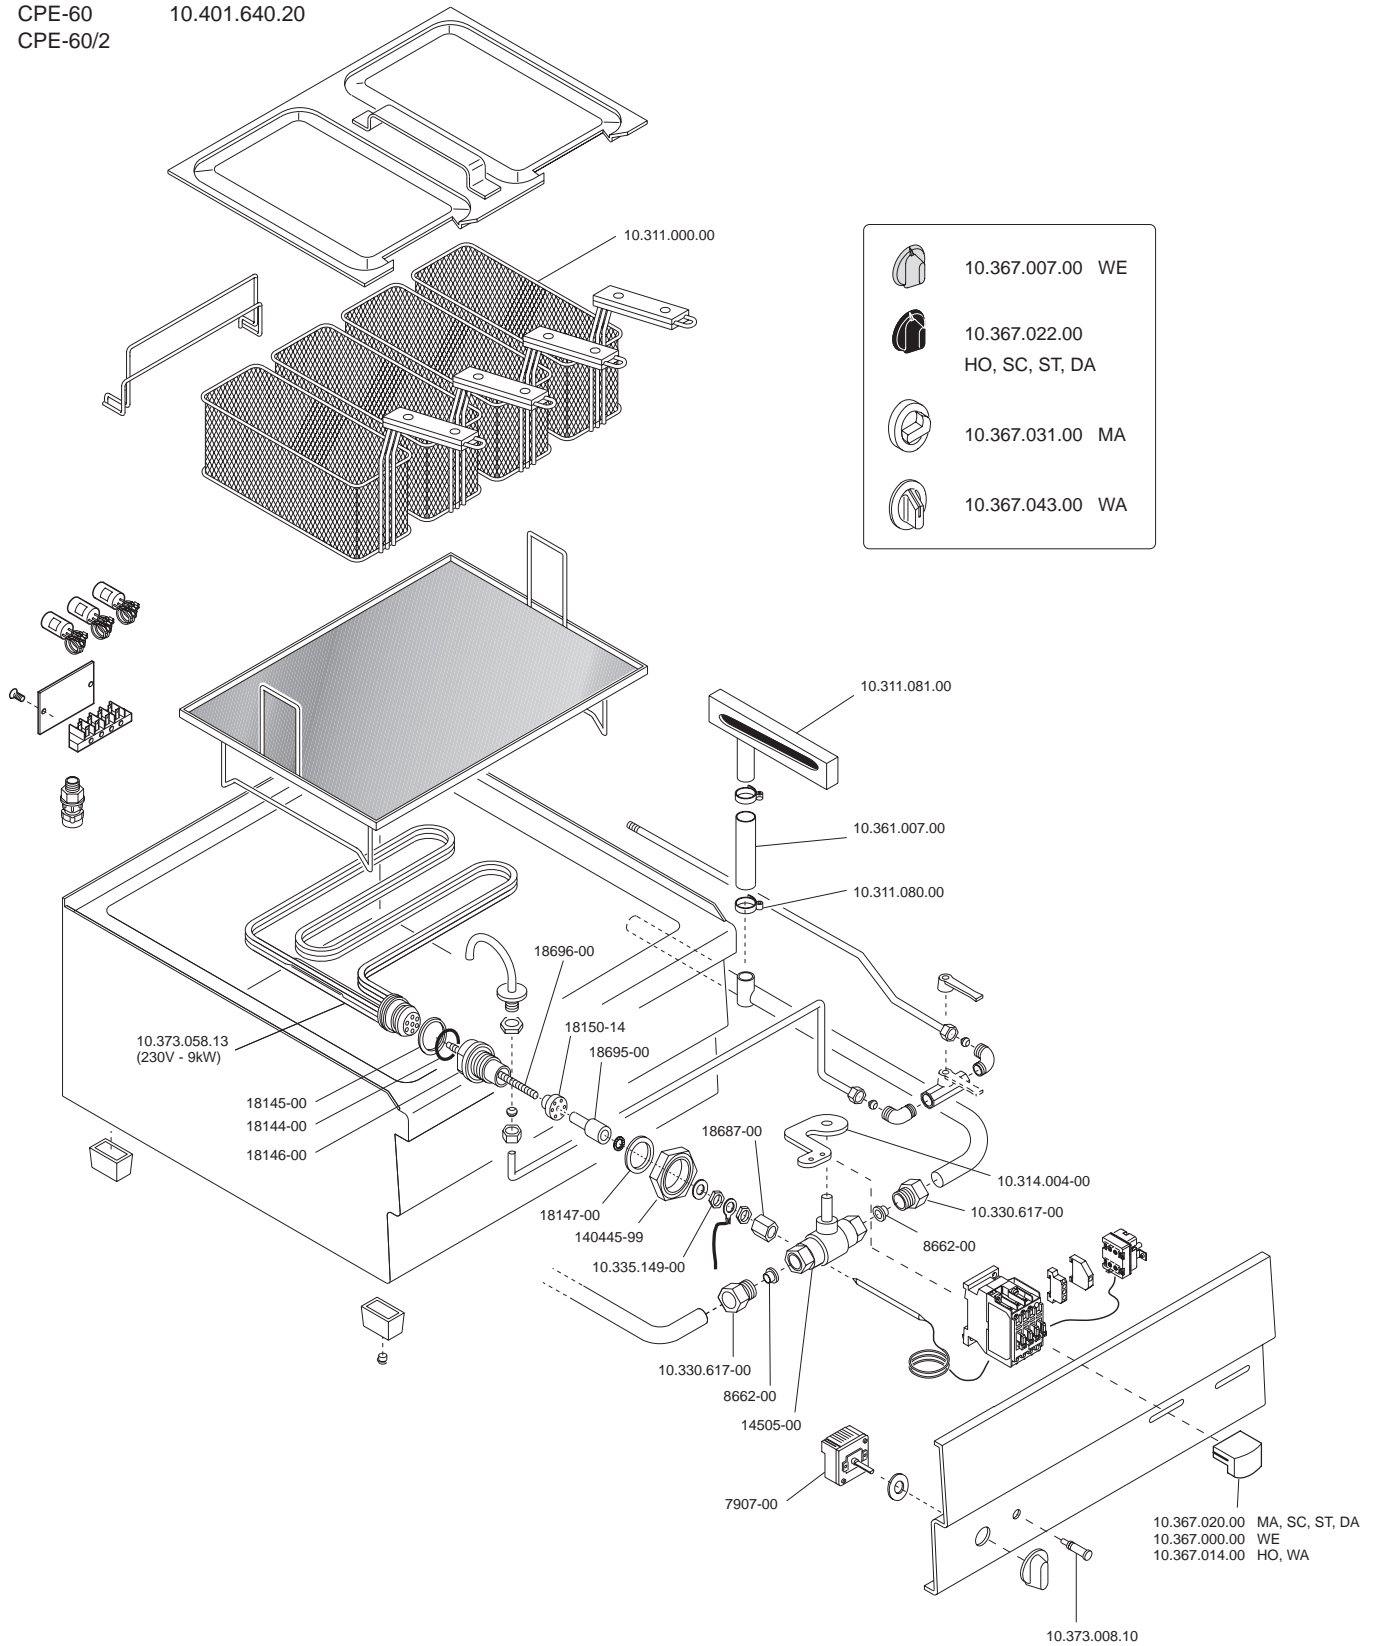

CUOCIPASTA ELETTRICI
ELECTRIC-HEATED PASTA-COOKER
CUISEUR A PATES ELECTRIQUES
ELEKTROBEHEIZTE TEIGWARENKOCHER
COCEDOR DE PASTA ELECTRICAS

CPE-40
 CPE-40/2
 CPE-60 10.401.640.20
 CPE-60/2

ELABORATO:	APPROVATO:	GRUPPO:	DENOMINAZIONE:		
<i>Plinetti</i>		Serie CE 600 (snack)	Impianto elettrico e mobile		
DATA:	DATA:	PARTICOLARE:	REV. N.	DEL	DISEGNO N.
10 Nov 96	10 Nov 96	Disegno esploso per ricambi	▼	▼	▼
SOST. DIS.	Z00 - 9611.3.6.41.CPE		Z 0 0 - 9 6 1 1 . 3 . 6 . 4 1 . C P E		