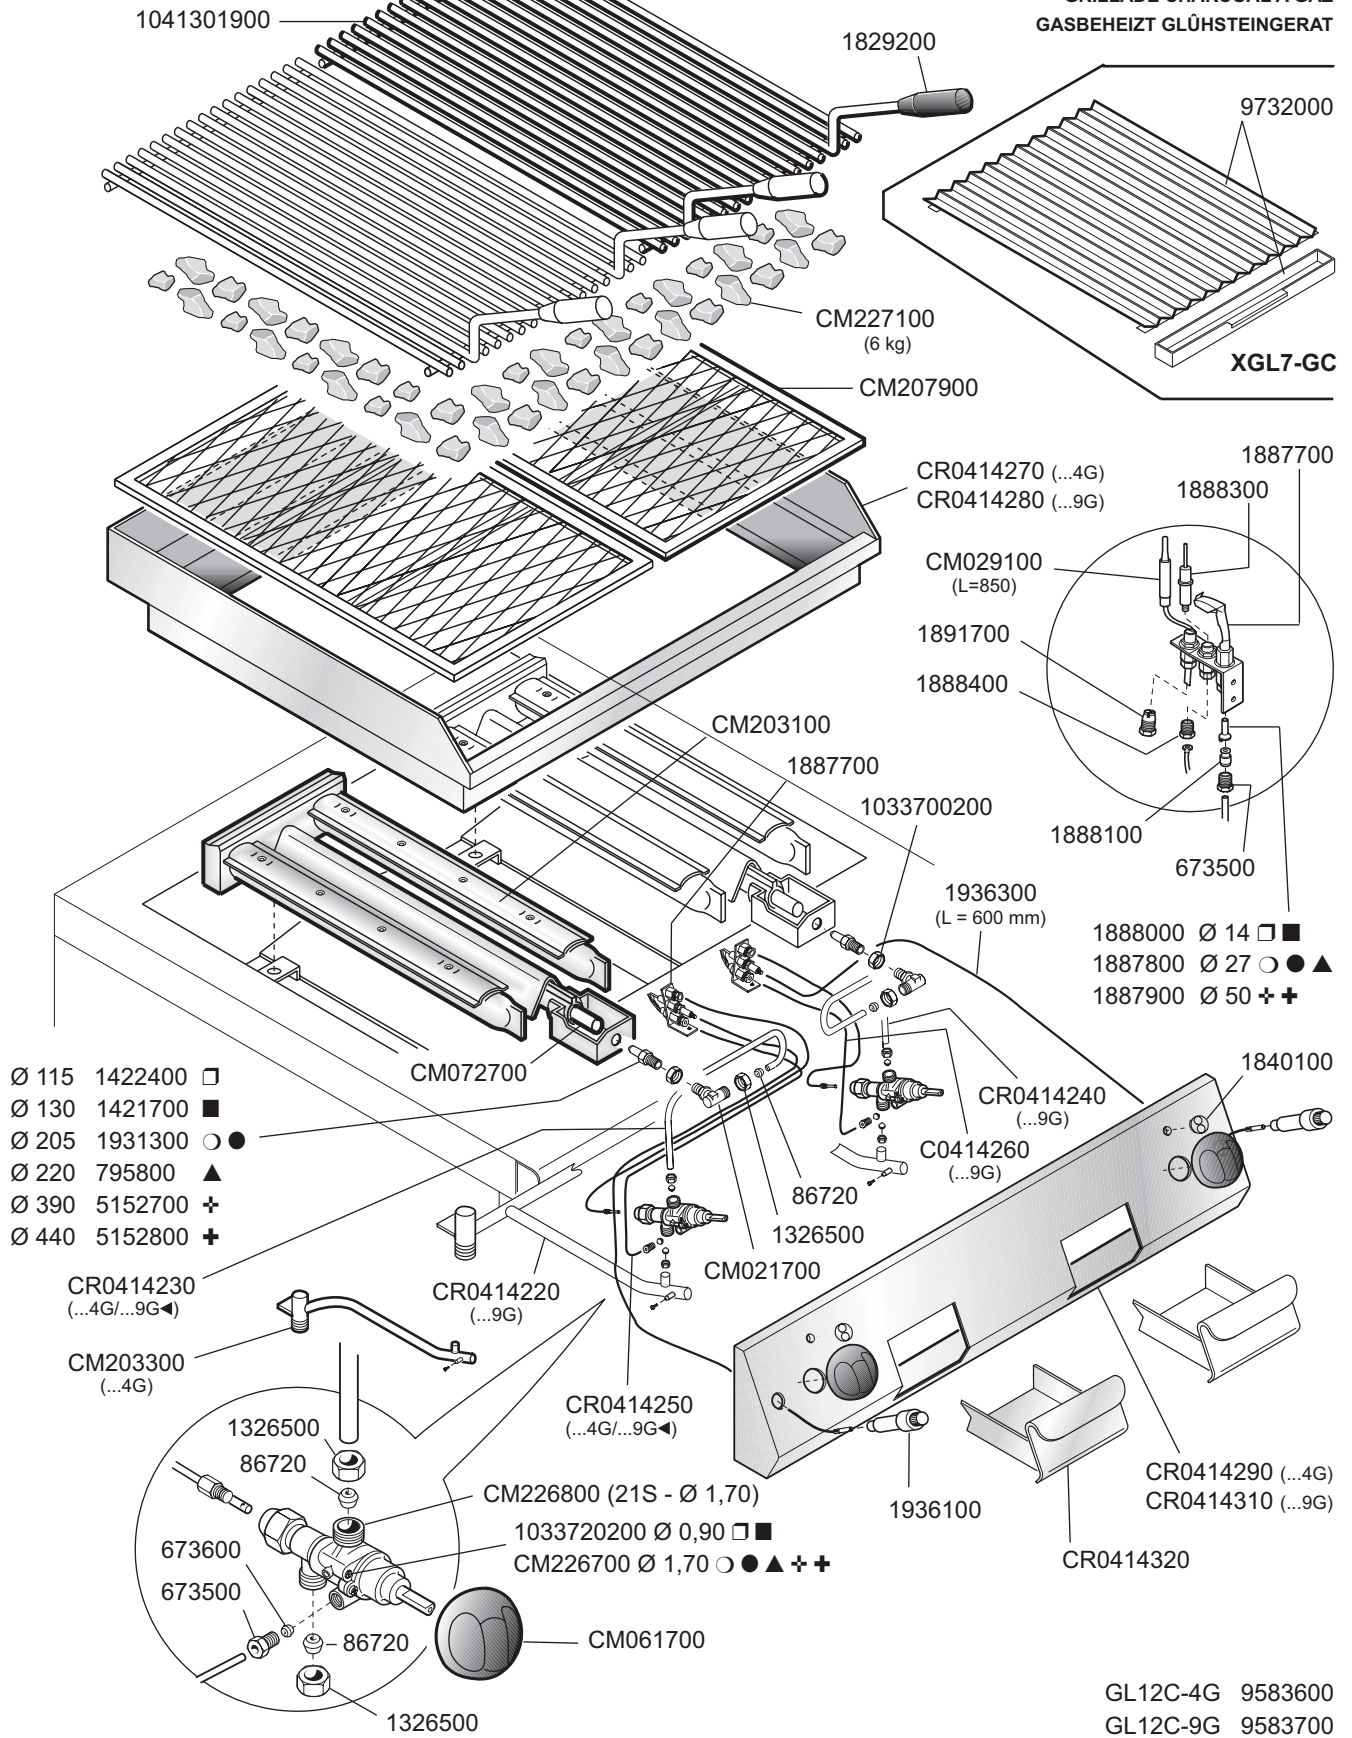

1250

GRIGLIA BISTECCHIERA (A PIETRA LAVICA) A GAS
 GAS HEATED CHAR GRILLS
 GRILLADE CHARCOAL A GAZ
 GASBEHEIZT GLÜHSTEINGERAT

ID GAS: □ G30/50 ■ G30/29 ○ G20/20 ● G25/25 ▲ G25/20 + G120/8 + G110/8

 MARENO INDUSTRIE ALI spa Mareno di Piave (TV)	ELABORATO:	APPROVATO:	GRUPPO:	DENOMINAZIONE:		
			Serie 625	Impianto gas - Mobile		
	DATA:	DATA:	PARTICOLARE:	REV. N.	DEL	DISEGNO N.
	02 Ott. 2006	02 Ott. 2006	Disegno esploso per ricambi	▼ Z00	▼ 1006	▼ 3.5.17
SOST. DIS.			