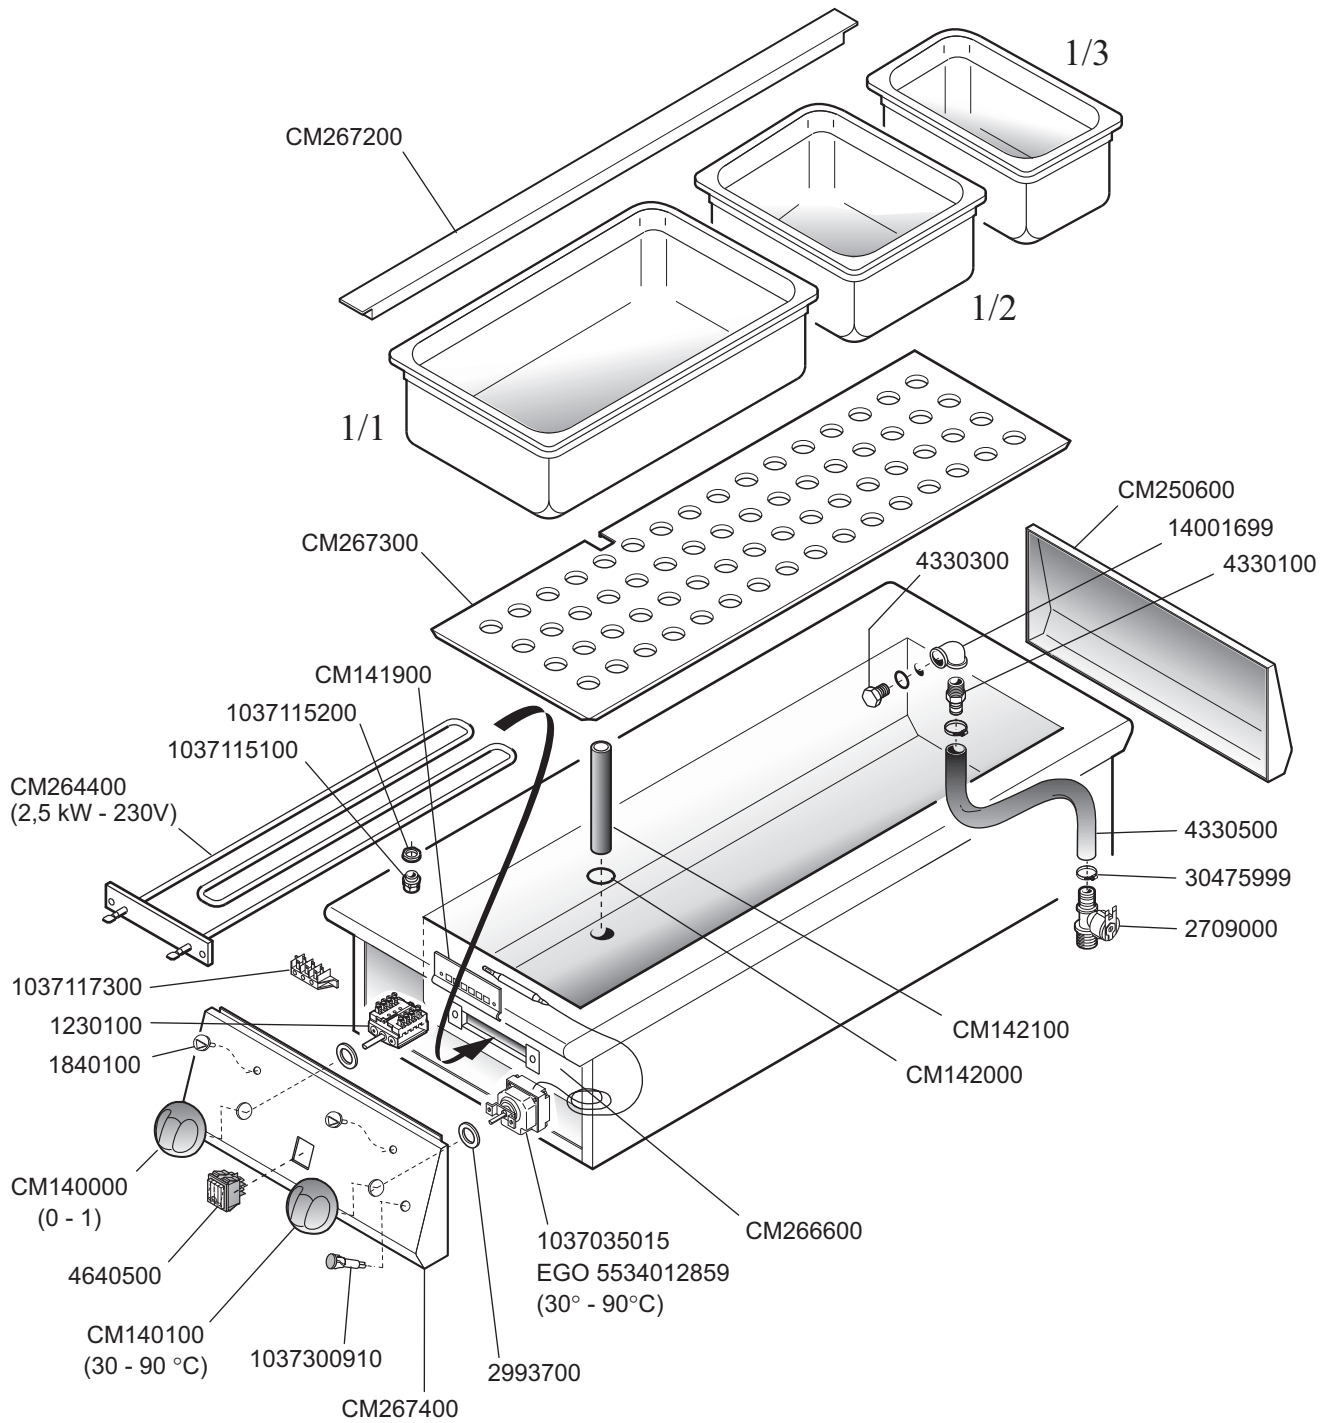

MOD.

B12-4E 9580500

 MARENO INDUSTRIE ALI spa Mareno di Piave (TV)	ELABORATO:	APPROVATO:	GRUPPO:	DENOMINAZIONE:		
	G.Z.		Bagnomaria Serie 1250	Impianto elettrico e mobile		
	DATA:	DATA:	PARTICOLARE:	REV. N.	DEL	DISEGNO N.
	16 Lug 2001	16 Lug 2001	Disegno esploso per ricambi	Z00	0107	3.5.04
SOST. DIS.			