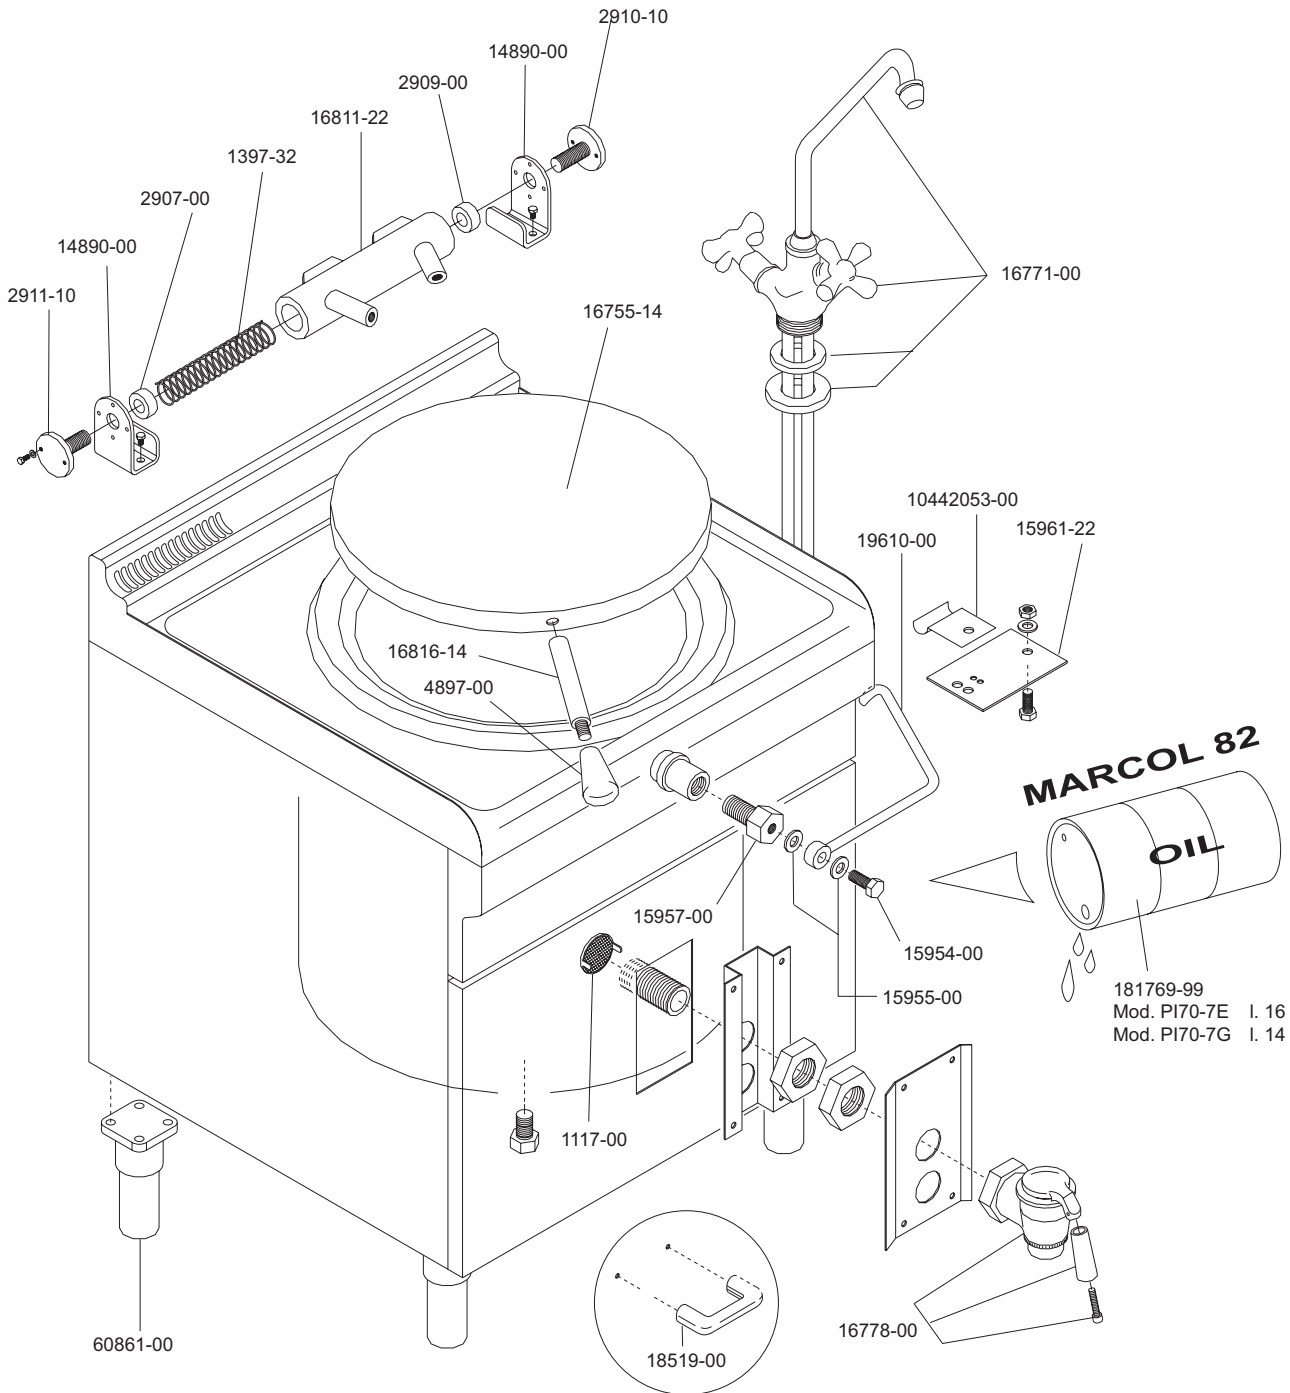

PENTOLE A GAS ED ELETTRICHE
 GAS AND ELECTRIC HEATED BOILING PANS
 MARMITES A GAZ ET ELECTRIQUES
 GAS UND ELEKTROBEHEIZT KOCHKESSEL
 MARMITAS A GAS Y ELECTRICAS

PD70-7G 93880-44
 PI70-7G 93882-40
 PI70-7E 93884-30

MOD.
PD70-7G 9388040

ID GAS: □ G30/50 ■ G30/29 ○ G20/20 ● G25/25 ▲ G25/20 ▲ G110/8 ◎ G120/8 ● G140/8

<p>MARENO INDUSTRIE ALI spa Mareno di Piave (TV)</p>	ELABORATO:	APPROVATO:	GRUPPO:	DENOMINAZIONE:		
	G.Z.		Serie 700	Impianto gas e mobile		
	DATA:	DATA:	PARTICOLARE:	REV. N.	DEL	DISEGNO N.
	24 Set 1996	24 Set 1996	Disegno esploso per ricambi	Z03	0303	3.7.06
SOST. DIS.	A02 9609 3.7.06.PDG		CE			