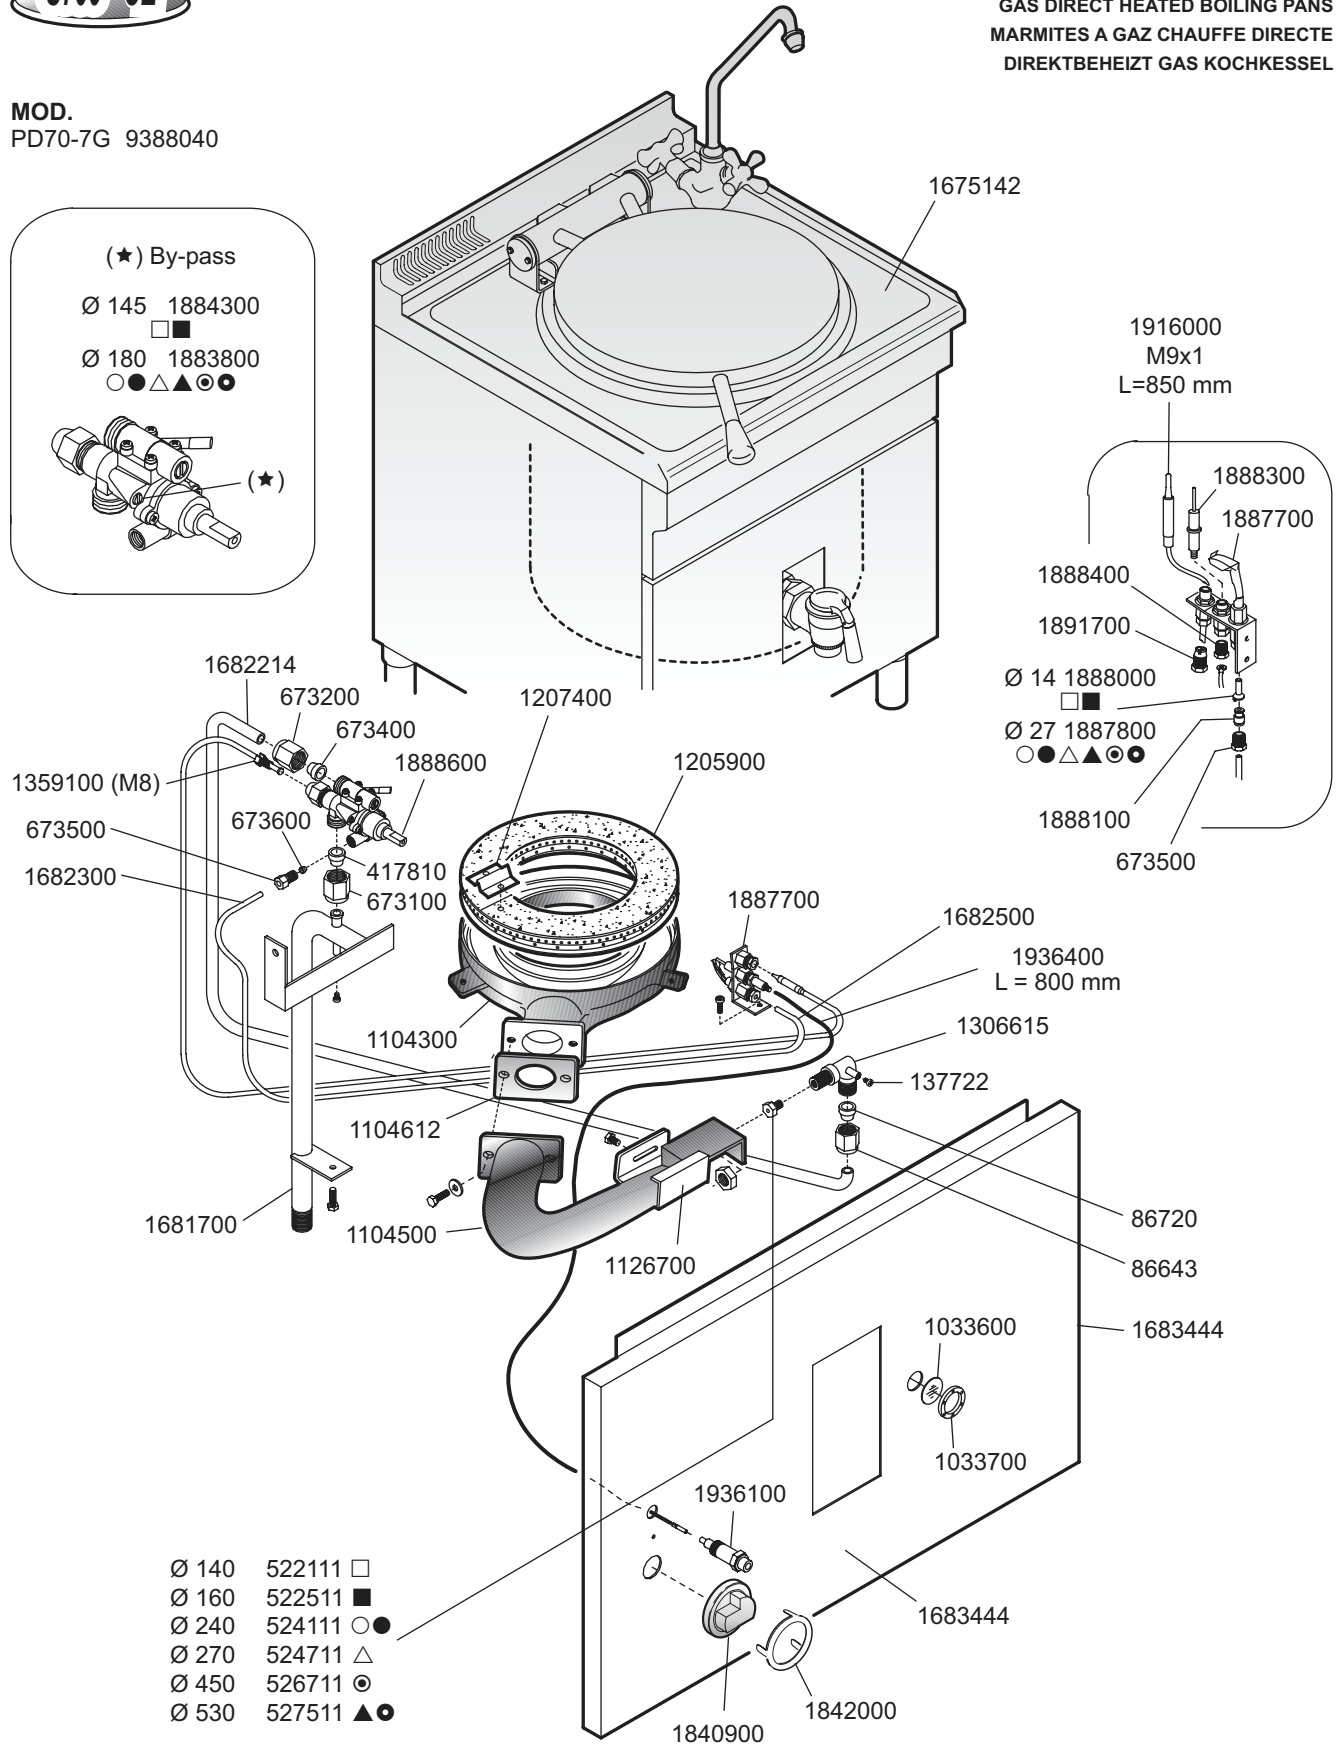

MOD.
PD70-7G 9388040

ID GAS: □ G30/50 ■ G30/29 ○ G20/20 ● G25/25 ▲ G25/20 ▲ G110/8 ◎ G120/8 ● G140/8

<p>MARENO INDUSTRIE ALI spa Mareno di Piave (TV)</p>	ELABORATO:	APPROVATO:	GRUPPO:	DENOMINAZIONE:		
	G.Z.		Serie 700	Impianto gas e mobile		
	DATA:	DATA:	PARTICOLARE:	REV. N.	DEL	DISEGNO N.
	24 Set 1996	24 Set 1996	Disegno esploso per ricambi	Z03	0303	3.7.06
SOST. DIS.	A02 9609 3.7.06.PDG		CE			