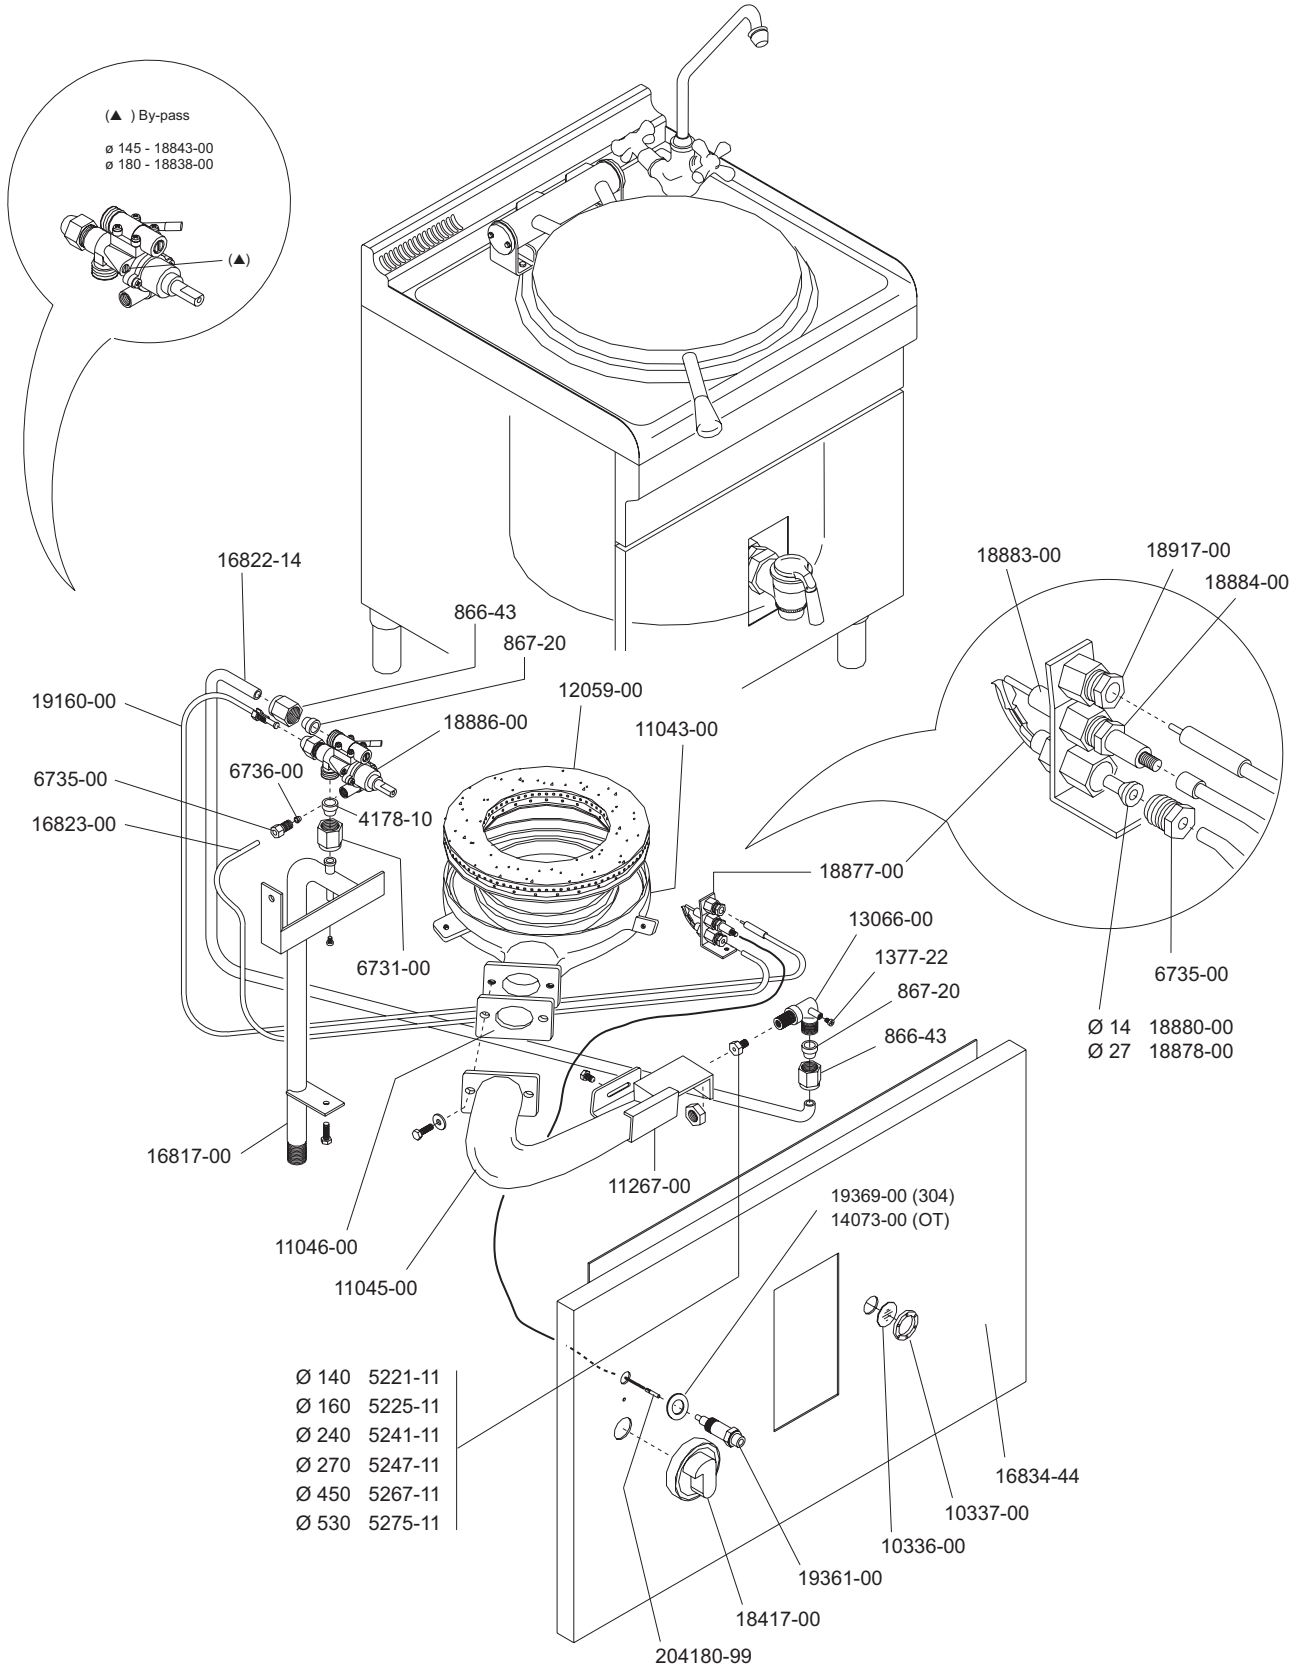

PD70-7G

SERIE 700

PENTOLE A GAS RISCALDAMENTO DIRETTO
GAS DIRECT HEATED BOILING PANS
MARMITES A GAZ CHAUFFE DIRECTE
DIREKTBEHEIZT GAS KOCHKESSEL
MARMITAS A GAS A CALEFACCION DIRECTO

PD70-7G

93880-44

  MARENO INDUSTRIE ALI spa Mareno di Piave (TV)	ELABORATO:	APPROVATO:	GRUPPO:	DENOMINAZIONE:		
	<i>Plinetti</i>		Serie 700	Impianto a gas e mobile		
	DATA:	DATA:	PARTICOLARE:	REV. N.	DEL	DISEGNO N.
	10 Set 96	10 Set 96	Disegno esploso per ricambi	▼	▼	▼
SOST. DIS.	A02 - 9609.3.7.06.PDG		A02 - 9609.3.7.06.PDG