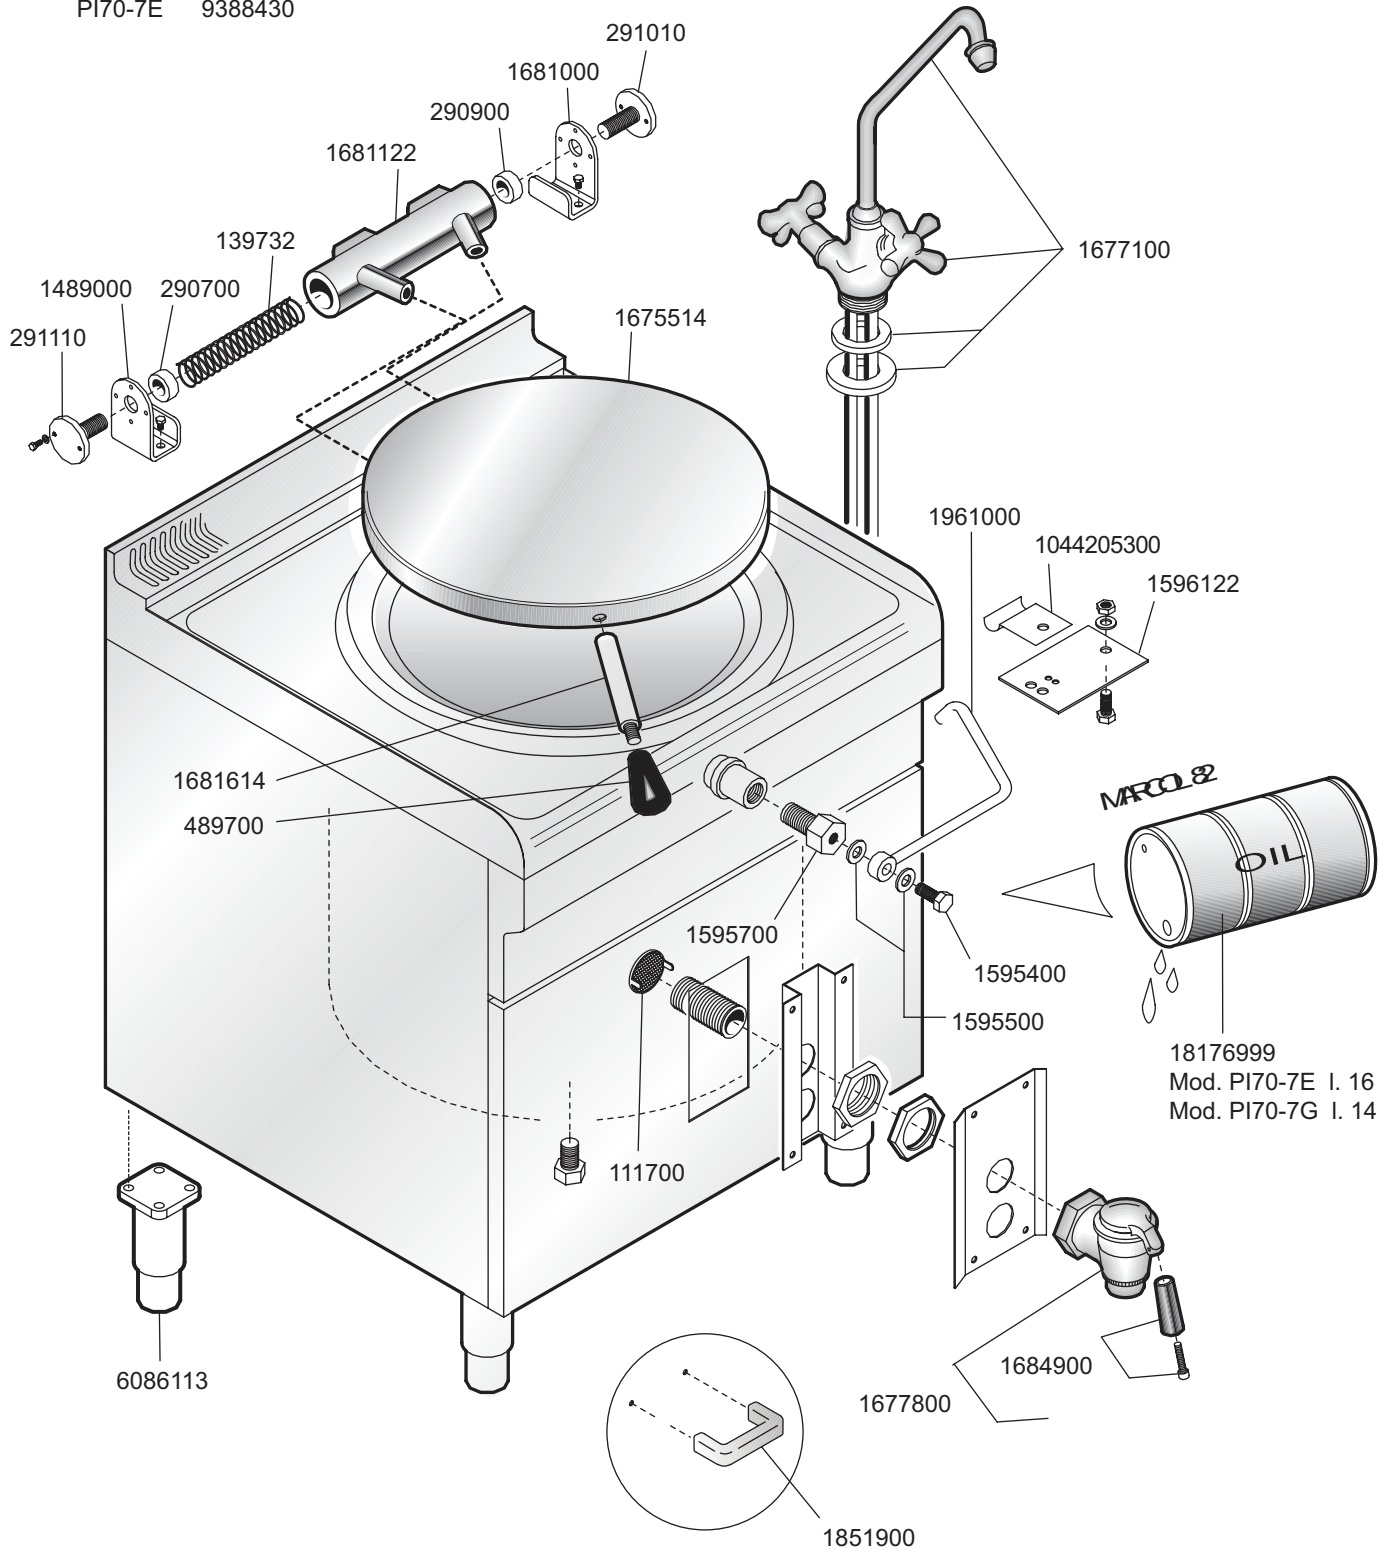

PENTOLE A GAS ED ELETTRICHE
GAS AND ELECTRIC HEATED BOILING PANS
MARMITES A GAZ ET ELECTRIQUES
GAS UND ELKTROBEHEIZT KOCHKESSEL

MOD.

PD70-7G 9388040
PI70-7G 9388240
PI70-7E 9388430

MARENO INDUSTRIE ALI spa Mareno di Piave (TV)	ELABORATO:	APPROVATO:	GRUPPO:	DENOMINAZIONE:		
	G.Z.		Serie 700	Mobile		
	DATA:	DATA:	PARTICOLARE:	REV. N.	DEL	DISEGNO N.
	24 Nov 1996	24 Nov 1996	Disegno esploso per ricambi	Z02	0303	3.7.08
SOST. DIS.	A01 9609 3.7.08.PGE		CE