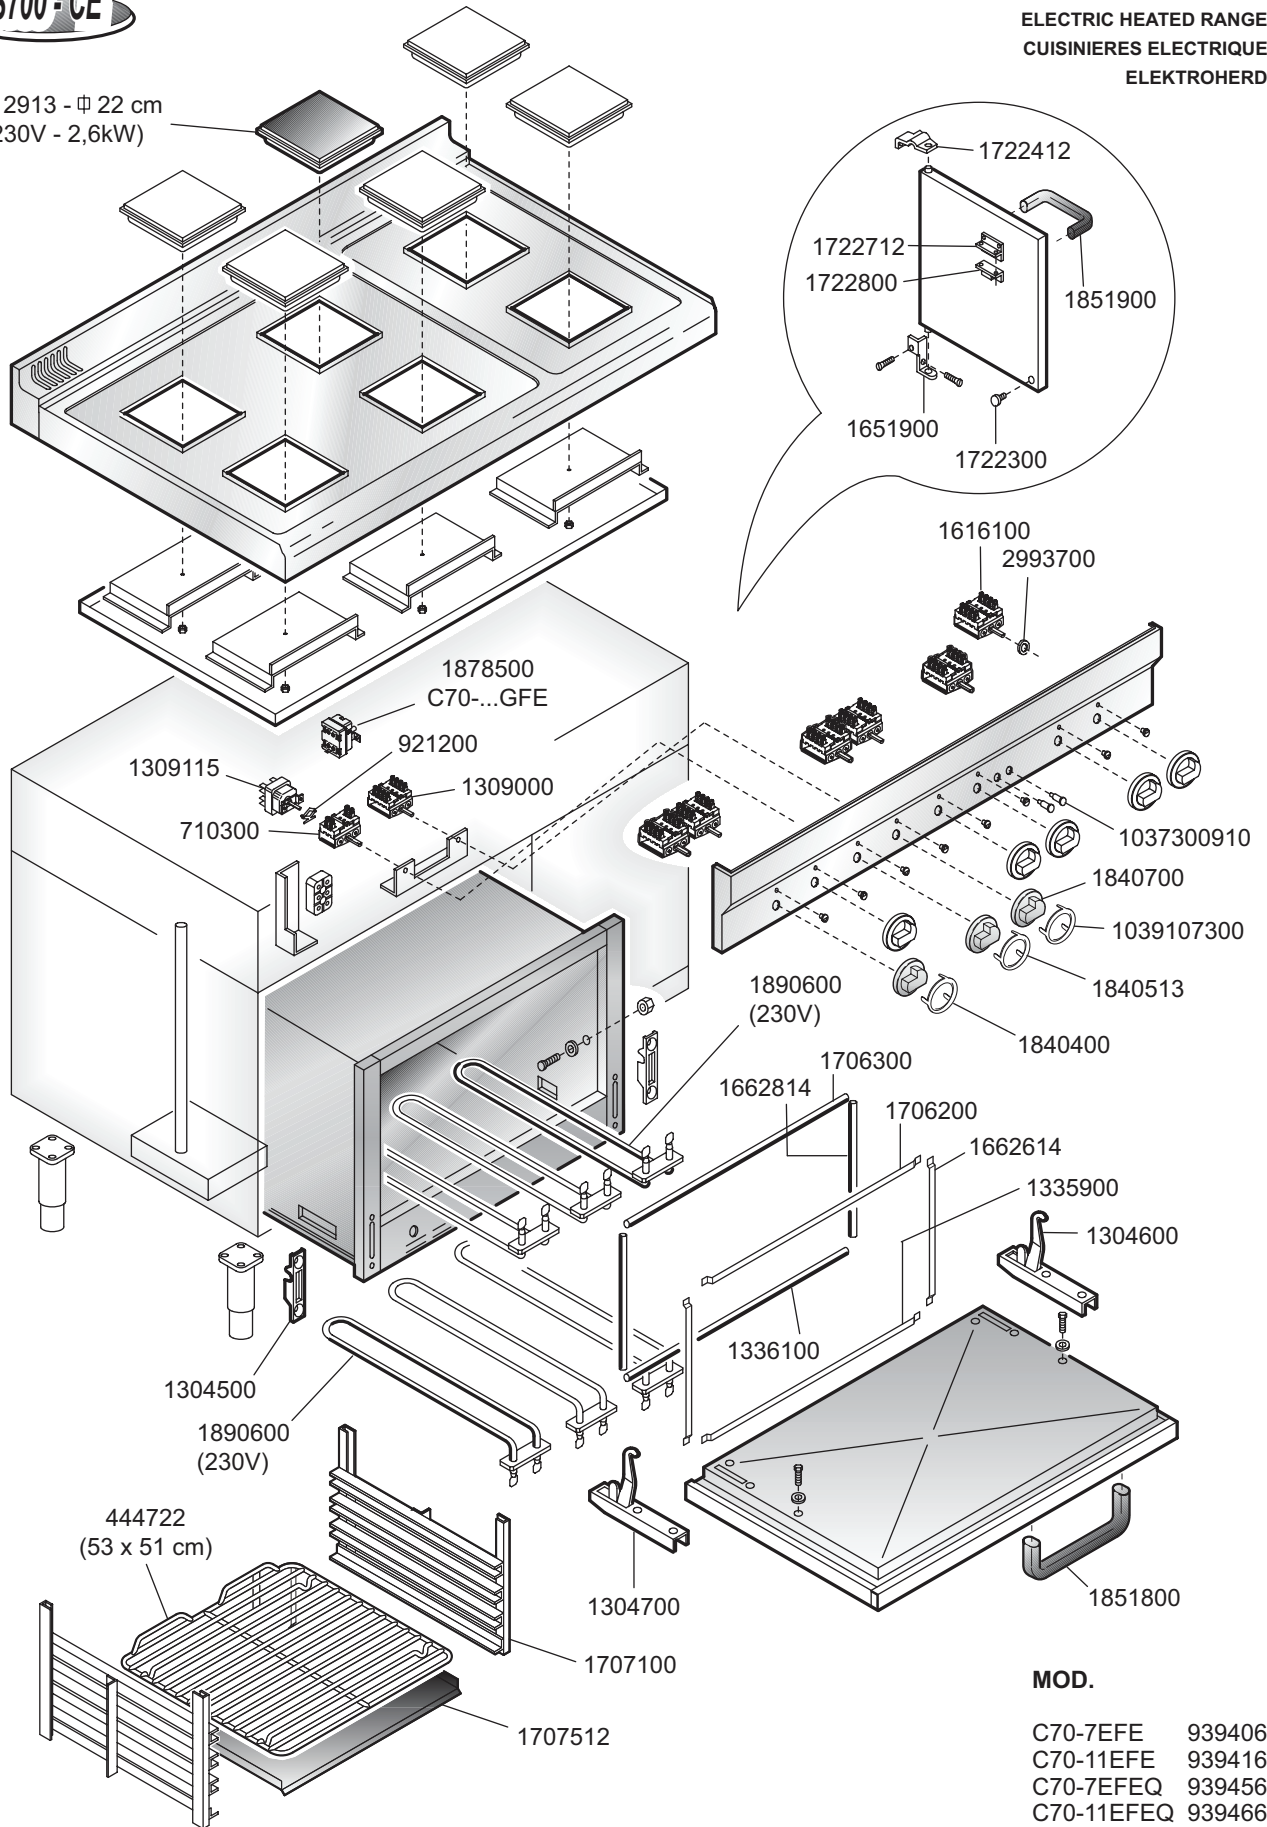

C70...EFEQ *SERIE 700*
C70...EFE

CUCINE ELETTRICHE
ELECTRIC HEATED RANGES
CUISINIÈRES ELECTRIQUES
ELEKTROHERDE
COCINAS ELECTRICAS

 MARENO INDUSTRIE ALI spa Mareno di Piave (TV)	ELABORATO:	APPROVATO:	GRUPPO:	DENOMINAZIONE:		
	<i>Platt</i>		<i>Serie 700</i>	<i>Impianto elettrico e mobile</i>		
	DATA:	DATA:	PARTICOLARE:	REV. N.	DEL	DISEGNO N.
	10 Ott 96	10 Ott 96	<i>Disegno esploso per ricambi</i>	▼	▼	▼
SOST. DIS.	P03 - 9610.3.7.10.CEQ		P03 - 9610.3.7.10.CEQ			

C70...EFEQ
C70...EFE *SERIE 700*

CUCINE ELETTRICHE
ELECTRIC HEATED RANGES
CUISINIÈRES ÉLECTRIQUES
ELEKTROHERDE
COCINAS ELECTRICAS

C70-7EFE 93940-60
C70-11EFE 93941-60
C70-7EFEQ 93945-60
C70-11EFEQ 93946-60

♥ Vedere tav. - Voir table - See table - Siehe Tafel Nr. ... 6 . 0 . 03 . LSP

♣ Vedere tav. - Voir table - See table - Siehe Tafel Nr. ... 6 . 0 . 01 . M70

 MARENO INDUSTRIE ALI spa Mareno di Piave (TV)	ELABORATO:	APPROVATO:	GRUPPO:	DENOMINAZIONE:		
	<i>Plum</i>		<i>Serie 700</i>	<i>Impianto elettrico e mobile</i>		
	DATA:	DATA:	PARTICOLARE:	REV. N.	DEL	DISEGNO N.
	10 Giu 97	10 Giu 97	<i>Disegno esploso per ricambi</i>	▼	▼	▼
SOST. DIS.	Z00 - 9706.3.7.29.CEQ		Z00 - 9706.3.7.29.CEQ			

1712913 - Ø 22 cm
(230V - 2,6kW)

MOD.

- C70-7EFE 9394060
- C70-11EFE 9394160
- C70-7EFEQ 9394560
- C70-11EFEQ 9394660

 MARENO INDUSTRIE ALI spa ^{sa} Mareno di Piave (TV)	ELABORATO:	APPROVATO:	GRUPPO:	DENOMINAZIONE:		
	G.Z.		Serie 700	Impianto elettrico e mobile		
	DATA:	DATA:	PARTICOLARE:	REV. N.	DEL	DISEGNO N.
	24 Dic 1996	24 Dic 1996	Disegno esploso per ricambi	Z01	0503	3.7.29
SOST. DIS.	Z00 9706 3.7.29.CEQ		CE			