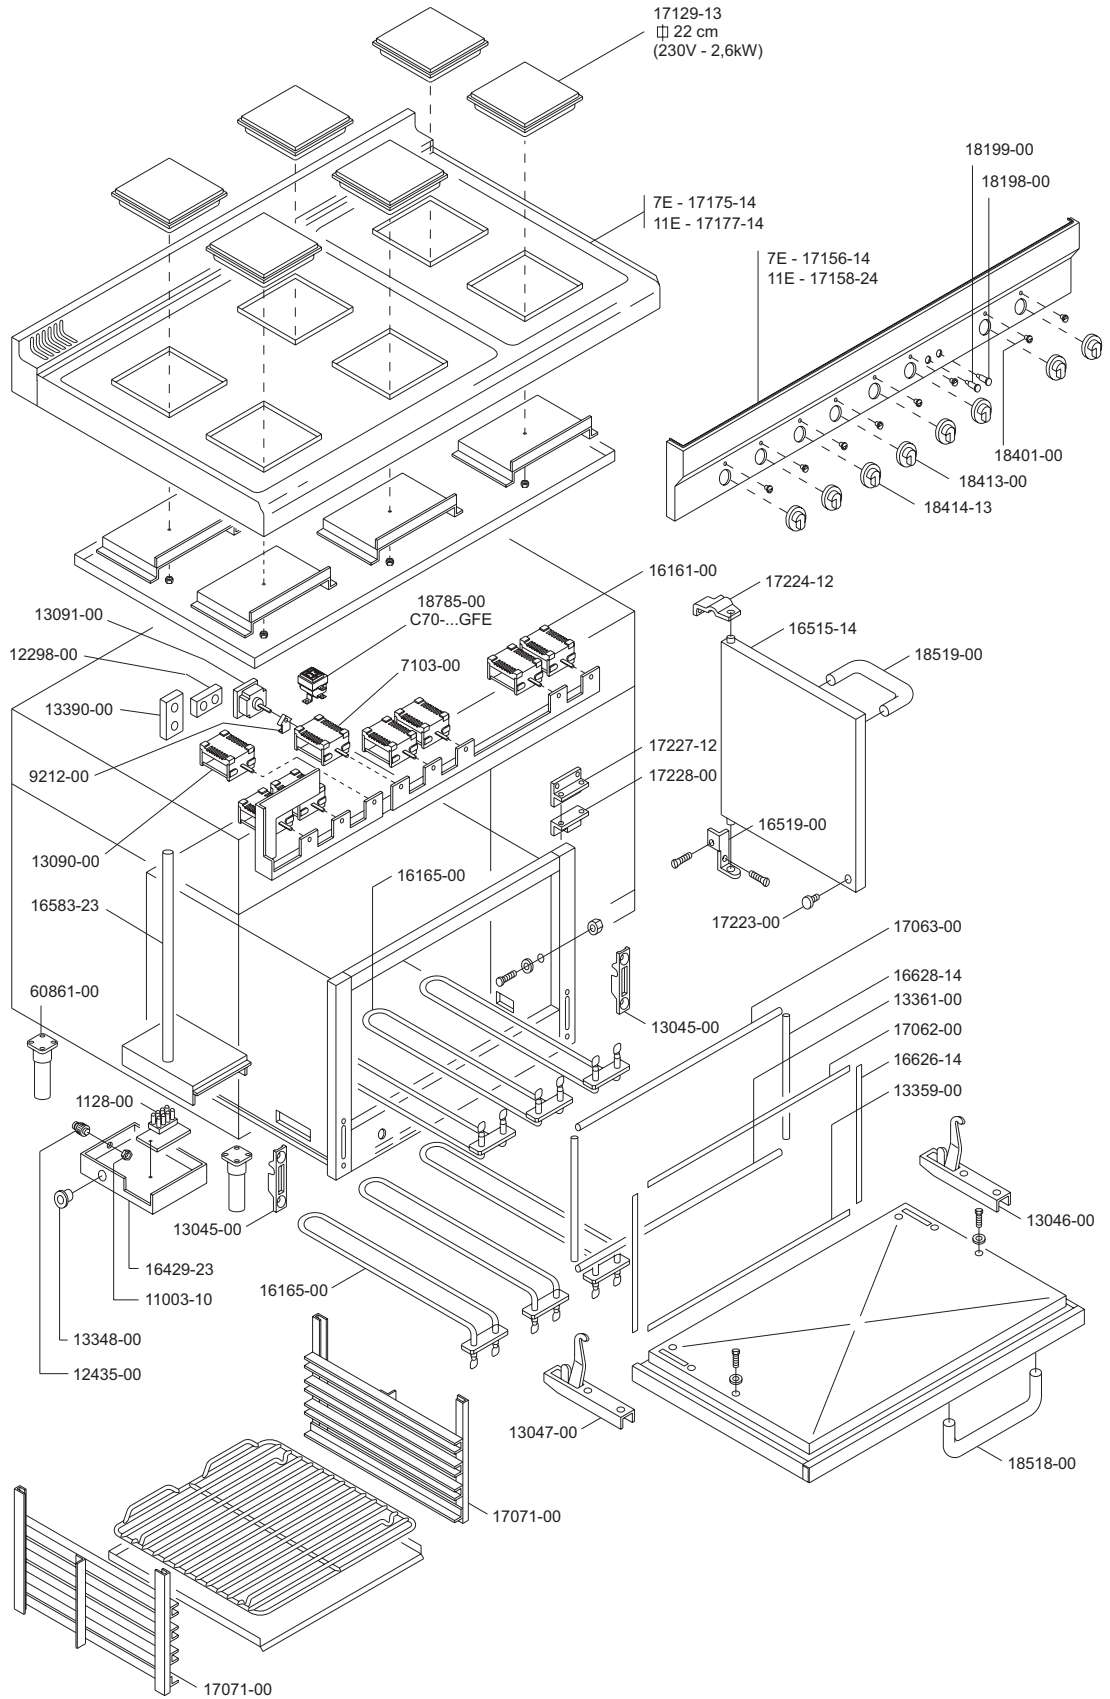

C70...EFEQ *SERIE 700*
C70...EFE

CUCINE ELETTRICHE
ELECTRIC HEATED RANGES
CUISINIÈRES ELECTRIQUES
ELEKTROHERDE
COCINAS ELECTRICAS

 MARENO INDUSTRIE ALI spa Mareno di Piave (TV)	ELABORATO:	APPROVATO:	GRUPPO:	DENOMINAZIONE:		
	<i>Platt</i>		<i>Serie 700</i>	<i>Impianto elettrico e mobile</i>		
	DATA:	DATA:	PARTICOLARE:	REV. N.	DEL	DISEGNO N.
	10 Ott 96	10 Ott 96	<i>Disegno esploso per ricambi</i>	▼	▼	▼
SOST. DIS.	P03 - 9610.3.7.10.CEQ		P03 - 9610.3.7.10.CEQ			

C70...EFEQ
C70...EFE *SERIE 700*

CUCINE ELETTRICHE
ELECTRIC HEATED RANGES
CUISINIÈRES ÉLECTRIQUES
ELEKTROHERDE
COCINAS ELECTRICAS

C70-7EFE 93940-60
C70-11EFE 93941-60
C70-7EFEQ 93945-60
C70-11EFEQ 93946-60

♥ Vedere tav. - Voir table - See table - Siehe Tafel Nr. ... 6 . 0 . 03 . LSP

♣ Vedere tav. - Voir table - See table - Siehe Tafel Nr. ... 6 . 0 . 01 . M70

 MARENO INDUSTRIE ALI spa Mareno di Piave (TV)	ELABORATO:	APPROVATO:	GRUPPO:	DENOMINAZIONE:		
	<i>Plum</i>		<i>Serie 700</i>	<i>Impianto elettrico e mobile</i>		
	DATA:	DATA:	PARTICOLARE:	REV. N.	DEL	DISEGNO N.
	10 Giu 97	10 Giu 97	<i>Disegno esploso per ricambi</i>	▼	▼	▼
SOST. DIS.	Z00 - 9706.3.7.29.CEQ		Z00 - 9706.3.7.29.CEQ			

1712913 - Ø 22 cm
(230V - 2,6kW)

MOD.

- C70-7EFE 9394060
- C70-11EFE 9394160
- C70-7EFEQ 9394560
- C70-11EFEQ 9394660

 MARENO INDUSTRIE ALI spa ^{sa} Mareno di Piave (TV)	ELABORATO:	APPROVATO:	GRUPPO:	DENOMINAZIONE:		
	G.Z.		Serie 700	Impianto elettrico e mobile		
	DATA:	DATA:	PARTICOLARE:	REV. N.	DEL	DISEGNO N.
	24 Dic 1996	24 Dic 1996	Disegno esploso per ricambi	Z01	0503	3.7.29
SOST. DIS.	Z00 9706 3.7.29.CEQ		CE			