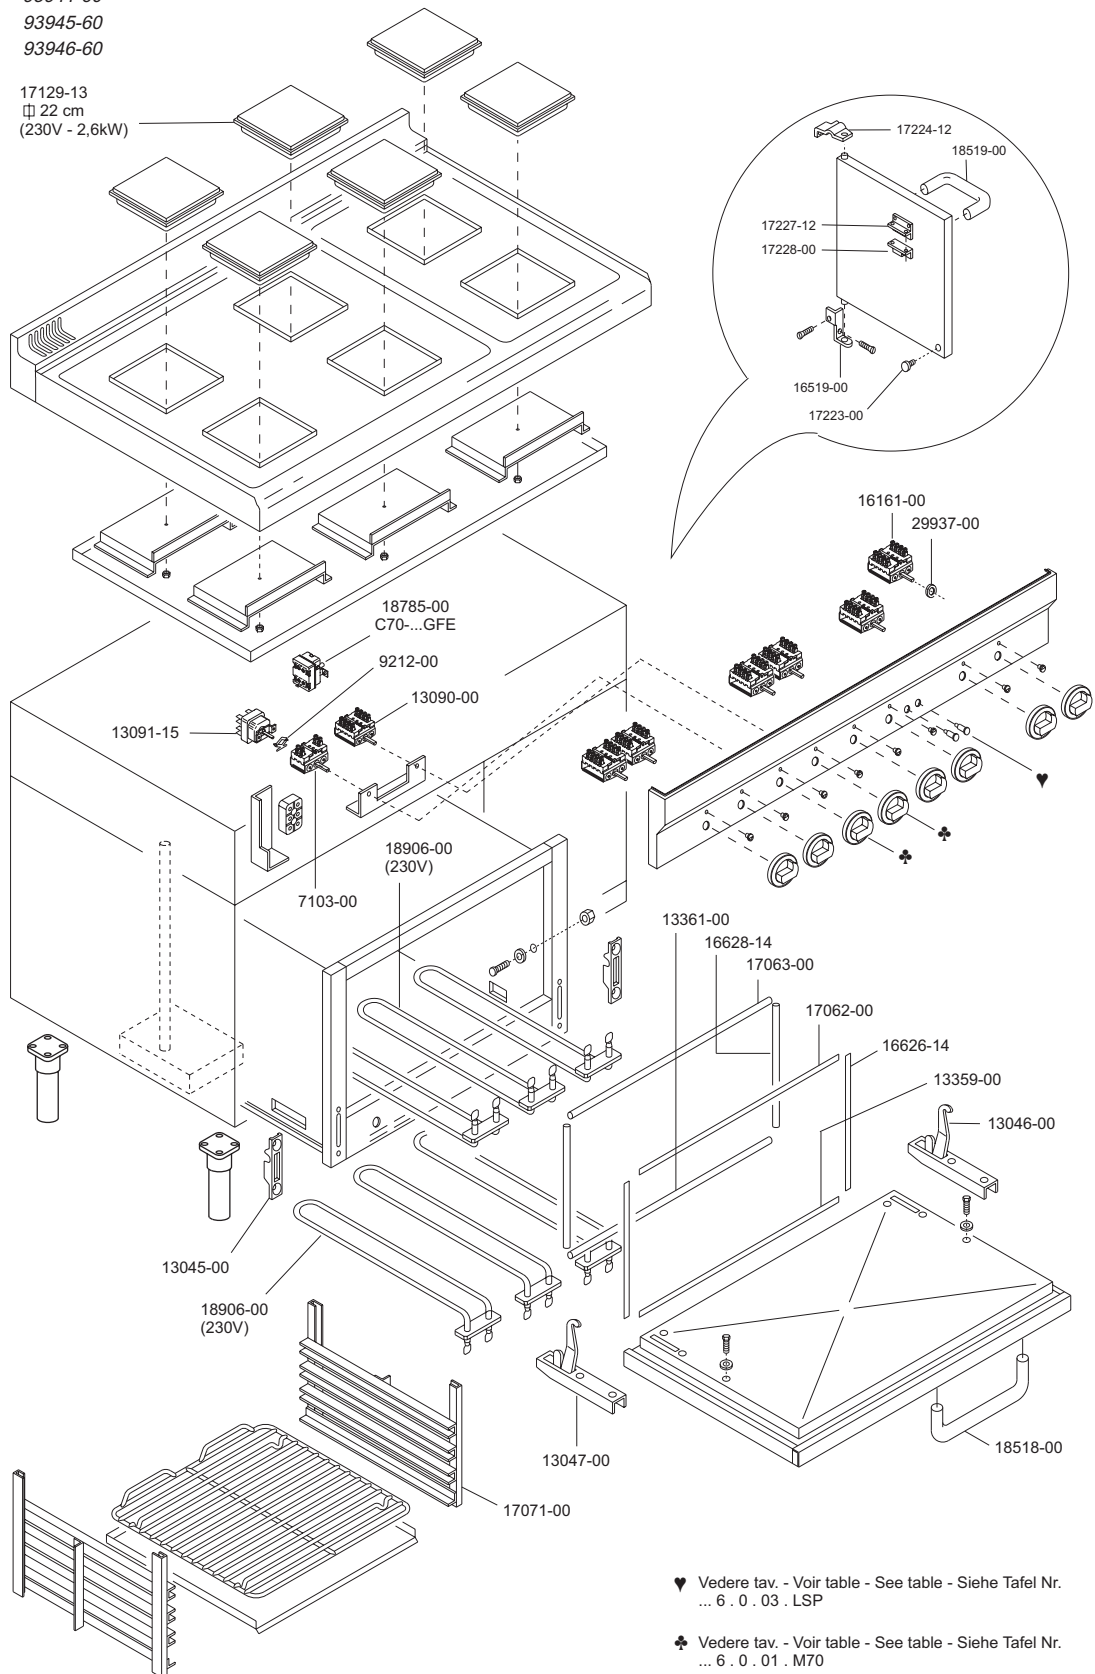

C70...EFEQ *SERIE 700*
C70...EFE

CUCINE ELETTRICHE
ELECTRIC HEATED RANGES
CUISINIÈRES ELECTRIQUES
ELEKTROHERDE
COCINAS ELECTRICAS

 MARENO INDUSTRIE ALI spa Mareno di Piave (TV)	ELABORATO:	APPROVATO:	GRUPPO:	DENOMINAZIONE:		
	<i>Platt</i>		<i>Serie 700</i>	<i>Impianto elettrico e mobile</i>		
	DATA:	DATA:	PARTICOLARE:	REV. N.	DEL	DISEGNO N.
	10 Ott 96	10 Ott 96	<i>Disegno esploso per ricambi</i>	▼	▼	▼
SOST. DIS.	P03 - 9610.3.7.10.CEQ		P03 - 9610.3.7.10.CEQ			

C70...EFEQ
C70...EFE *SERIE 700*

CUCINE ELETTRICHE
ELECTRIC HEATED RANGES
CUISINIÈRES ÉLECTRIQUES
ELEKTROHERDE
COCINAS ELECTRICAS

C70-7EFE 93940-60
C70-11EFE 93941-60
C70-7EFEQ 93945-60
C70-11EFEQ 93946-60

1712913 - Ø 22 cm
(230V - 2,6kW)

MOD.

- C70-7EFE 9394060
- C70-11EFE 9394160
- C70-7EFEQ 9394560
- C70-11EFEQ 9394660

 MARENO INDUSTRIE ALI spa ^{sa} Mareno di Piave (TV)	ELABORATO:	APPROVATO:	GRUPPO:	DENOMINAZIONE:		
	G.Z.		Serie 700	Impianto elettrico e mobile		
	DATA:	DATA:	PARTICOLARE:	REV. N.	DEL	DISEGNO N.
	24 Dic 1996	24 Dic 1996	Disegno esploso per ricambi	Z01	0503	3.7.29
SOST. DIS.	Z00 9706 3.7.29.CEQ		CE			