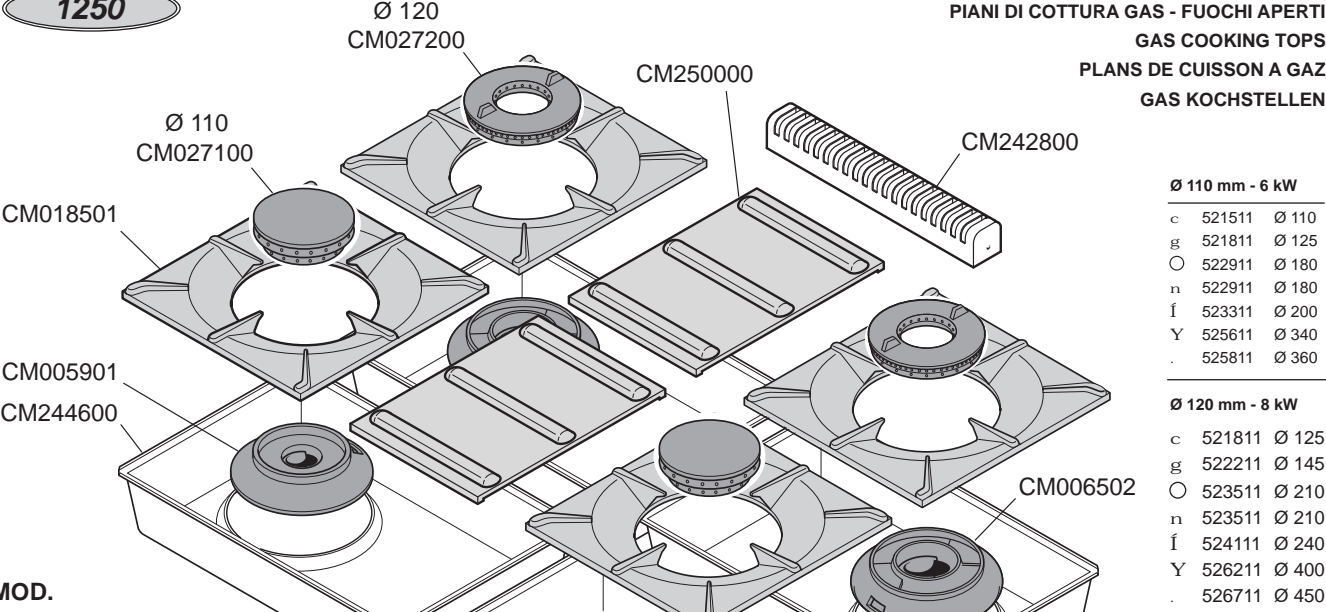

1250

PIANI DI COTTURA GAS - FUOCHI APERTI
GAS COOKING TOPS
PLANS DE CUISSON A GAZ
GAS KOCHSTELLEN

Ø 110 mm - 6 kW	
c	521511 Ø 110
g	521811 Ø 125
o	522911 Ø 180
n	522911 Ø 180
í	523311 Ø 200
Y	525611 Ø 340
.	525811 Ø 360

Ø 120 mm - 8 kW	
c	521811 Ø 125
g	522211 Ø 145
o	523511 Ø 210
n	523511 Ø 210
í	524111 Ø 240
Y	526211 Ø 400
.	526711 Ø 450

MOD.

C12-4G 9580000
 C12-9G 9580100
 C12FG-9G 9580200

Ø 110 - 6 kw
 CM147700 - Ø 0,75 c g
 1884100 - Ø 1,05 o n í Y .

Ø 120 - 8 kw
 CM278000 - Ø 0,85 c g
 CM132700 - Ø 1,30 o n í Y .

ID GAS: c G30/50 g G30/29 o G20/20 n G25/25 í G25/20 Y G120/8 . G110/8						
<p>MARENO INDUSTRIE ALI spa Mareno di Piave (TV)</p>	ELABORATO: Z.G.	APPROVATO:	GRUPPO: Cucine Serie 1250	DENOMINAZIONE: Impianto gas e mobile		
	DATA: 10 Feb 2001	DATA: 10 Feb 2001	PARTICOLARE: Disegno esploso per ricambi	REV. N. 6	DEL 6	DISSEGNO N. 6
	SOST. DIS.			Z00	0102	3.5.00