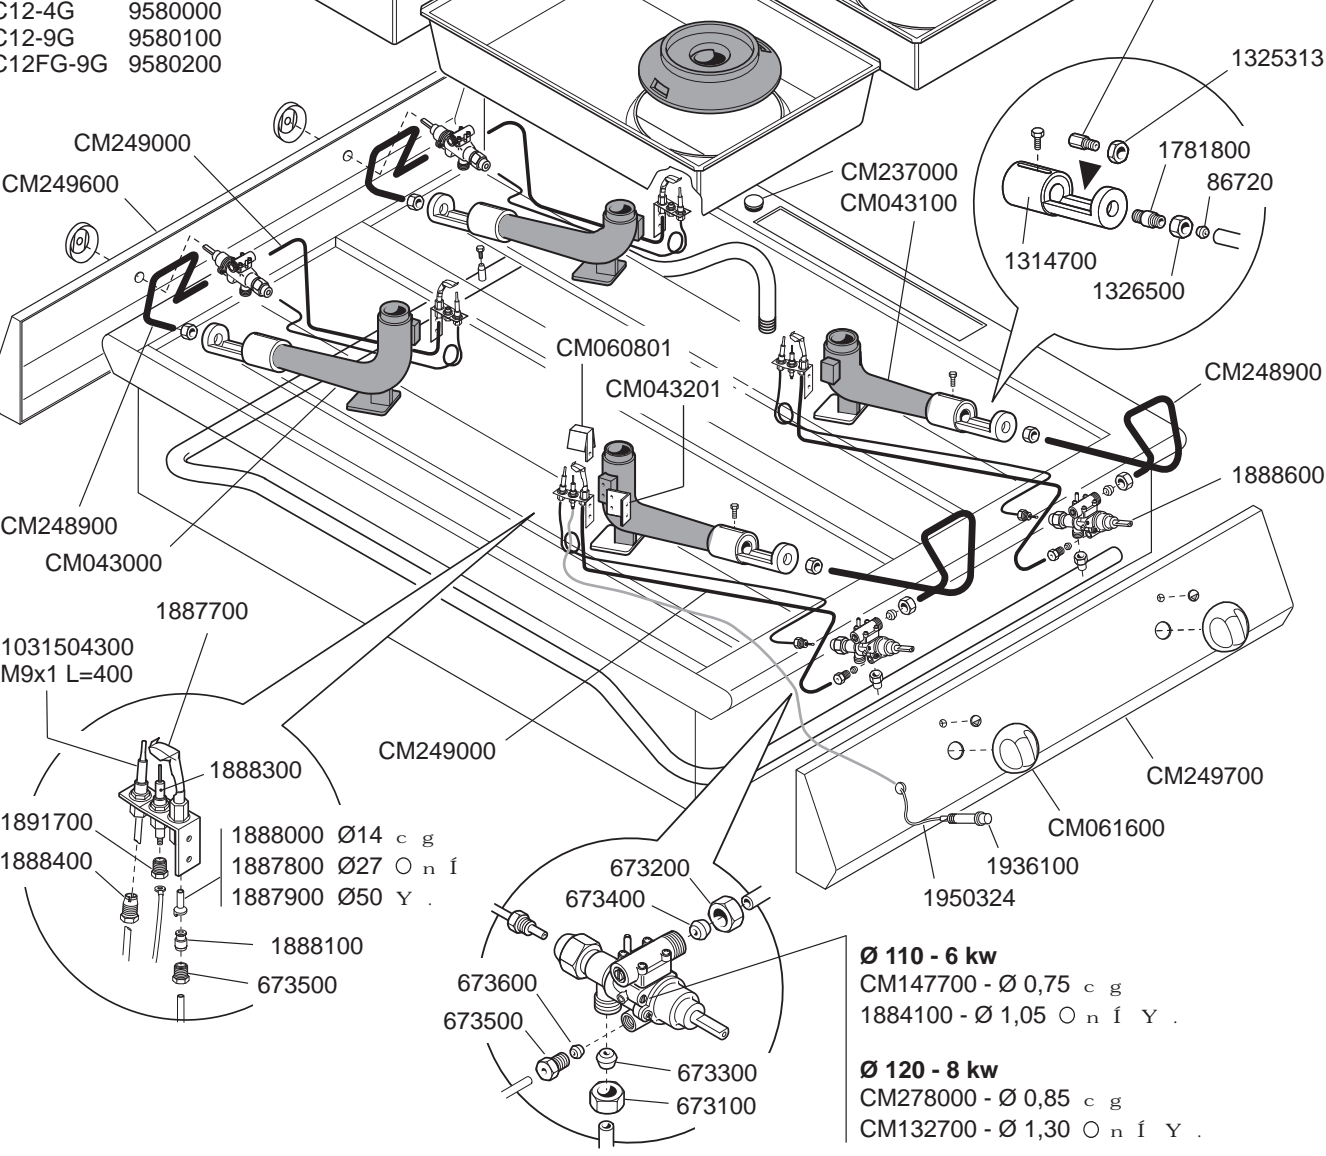

1250

PIANI DI COTTURA GAS - FUOCHI APERTI
GAS COOKING TOPS
PLANS DE CUISSON A GAZ
GAS KOCHSTELLEN

Ø 110 mm - 6 kW	
c	521511 Ø 110
g	521811 Ø 125
o	522911 Ø 180
n	522911 Ø 180
í	523311 Ø 200
Y	525611 Ø 340
.	525811 Ø 360

Ø 120 mm - 8 kW	
c	521811 Ø 125
g	522211 Ø 145
o	523511 Ø 210
n	523511 Ø 210
í	524111 Ø 240
Y	526211 Ø 400
.	526711 Ø 450

MOD.

C12-4G 9580000
 C12-9G 9580100
 C12FG-9G 9580200

Ø 110 - 6 kw
 CM147700 - Ø 0,75 c g
 1884100 - Ø 1,05 o n í Y .

Ø 120 - 8 kw
 CM278000 - Ø 0,85 c g
 CM132700 - Ø 1,30 o n í Y .

ID GAS: c G30/50 g G30/29 o G20/20 n G25/25 í G25/20 Y G120/8 . G110/8						
<p>MARENO INDUSTRIE ALI spa Mareno di Piave (TV)</p>	ELABORATO: Z.G.	APPROVATO:	GRUPPO: Cucine Serie 1250	DENOMINAZIONE: Impianto gas e mobile		
	DATA: 10 Feb 2001	DATA: 10 Feb 2001	PARTICOLARE: Disegno esploso per ricambi	REV. N. 6	DEL 6	DISSEGNO N. 6
	SOST. DIS.			Z00	0102	3.5.00