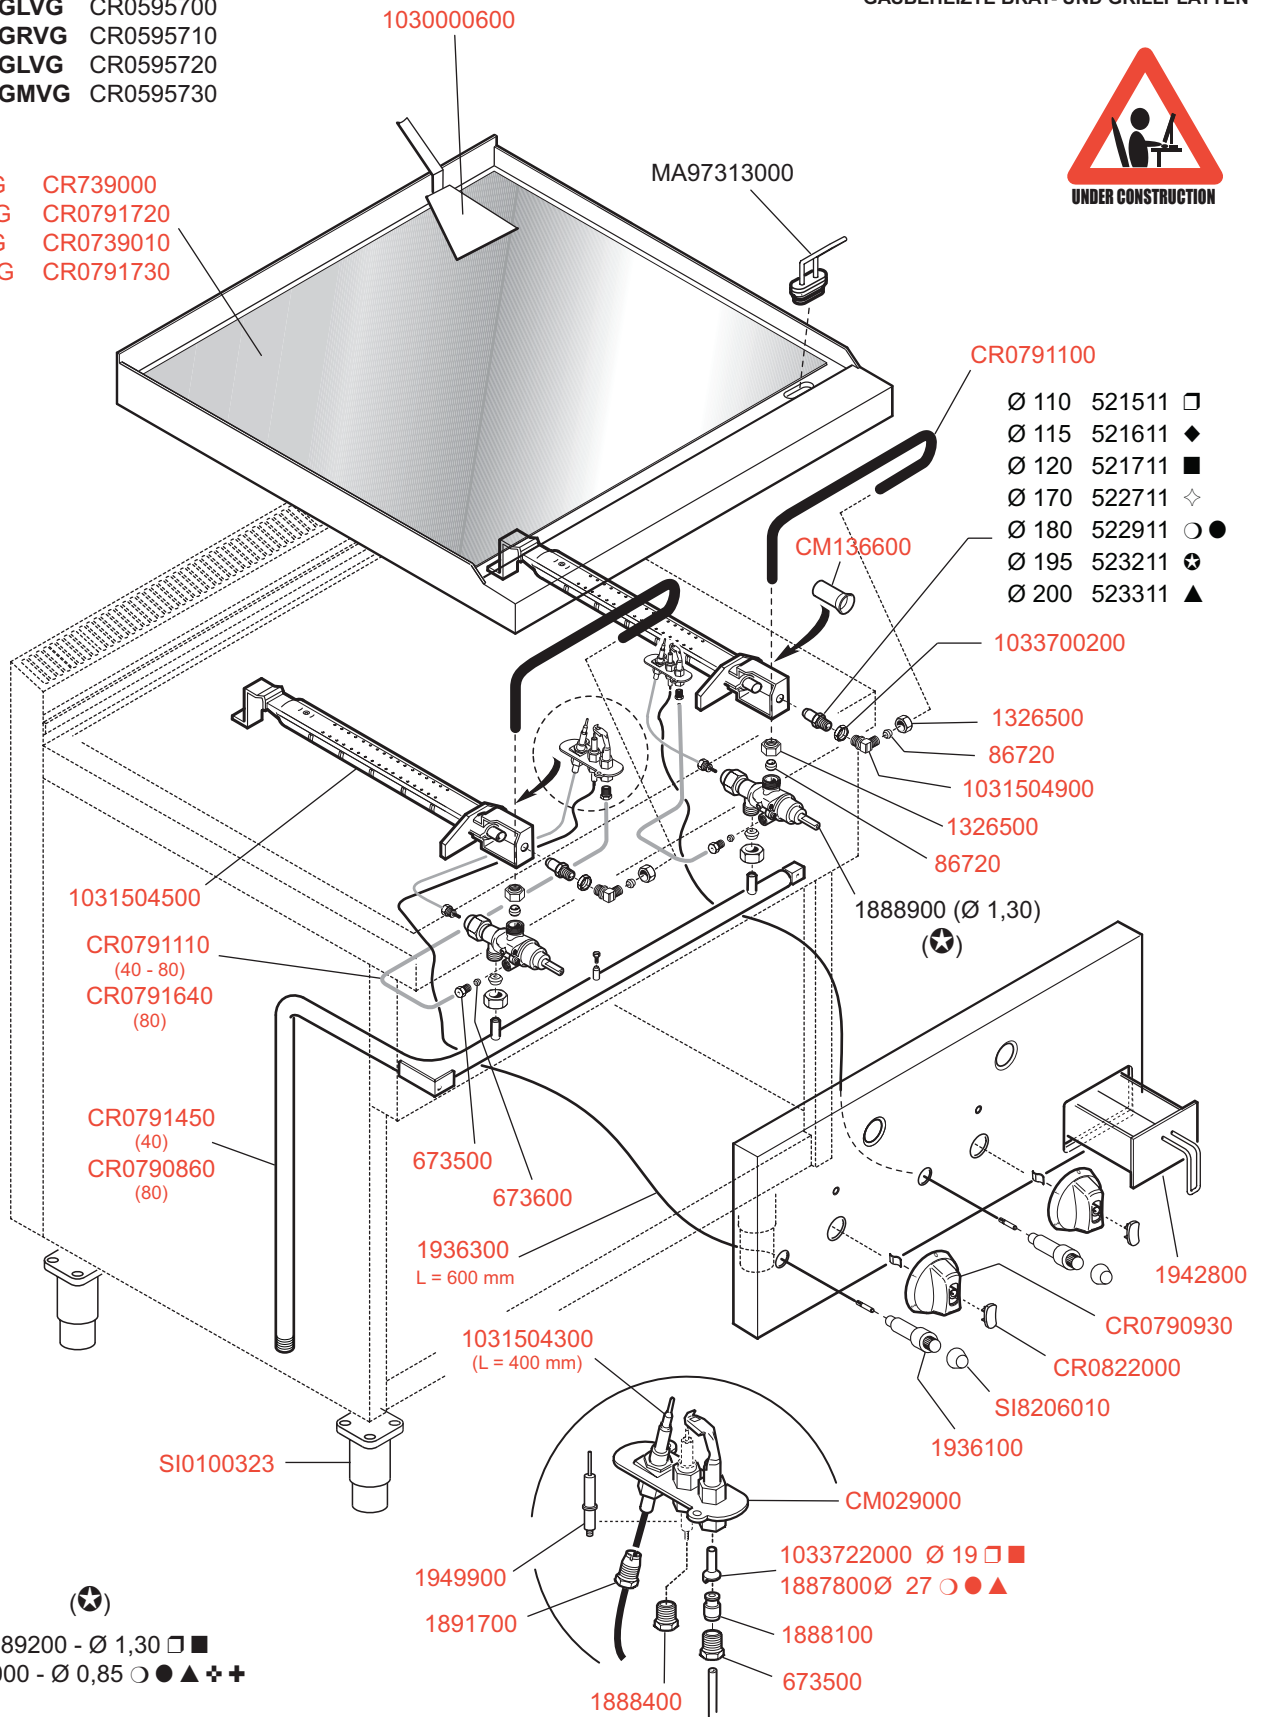

70-EASY

FRY TOPS E BISTECCHIERE A GAS
 GAS HEATED FRY TOPS
 GRILLADES A GAZ
 GASBEHEIZTE BRAT- UND GRILLPLATTEN

Mod.
 EFT74GLVG CR0595700
 EFT74GRVG CR0595710
 EFT78GLVG CR0595720
 EFT78GMVG CR0595730

4GLVG CR739000
 4GRVG CR0791720
 8GLVG CR0739010
 8GMVG CR0791730

ID GAS: □ G30/50 ◆ G30/37 ■ G30/29 ○ G20/20 ◇ G20/25 ● G25/25 ⊕ G25.1/25 ▲ G25/20 ⊕ G120/8 ⊕ G110/8

| | | | | | | |
|---|---|-------------|-----------------------------|-----------------------|-----------|------------|
|  MARENO INDUSTRIE ALI spa Mareno di Piave (TV) | ELABORATO: | APPROVATO: | GRUPPO: | DENOMINAZIONE: | | |
| |  | | Serie EASY | Impianto gas - Mobile | | |
| | DATA: | DATA: | PARTICOLARE: | REV. N. | DEL | DISEGNO N. |
| | 14 Set 2010 | 14 Set 2010 | Disegno esploso per ricambi | ▼ | ▼ | ▼ |
| SOST. DIS. | | | | Z00 0910 | 3.E.SY.11 | |