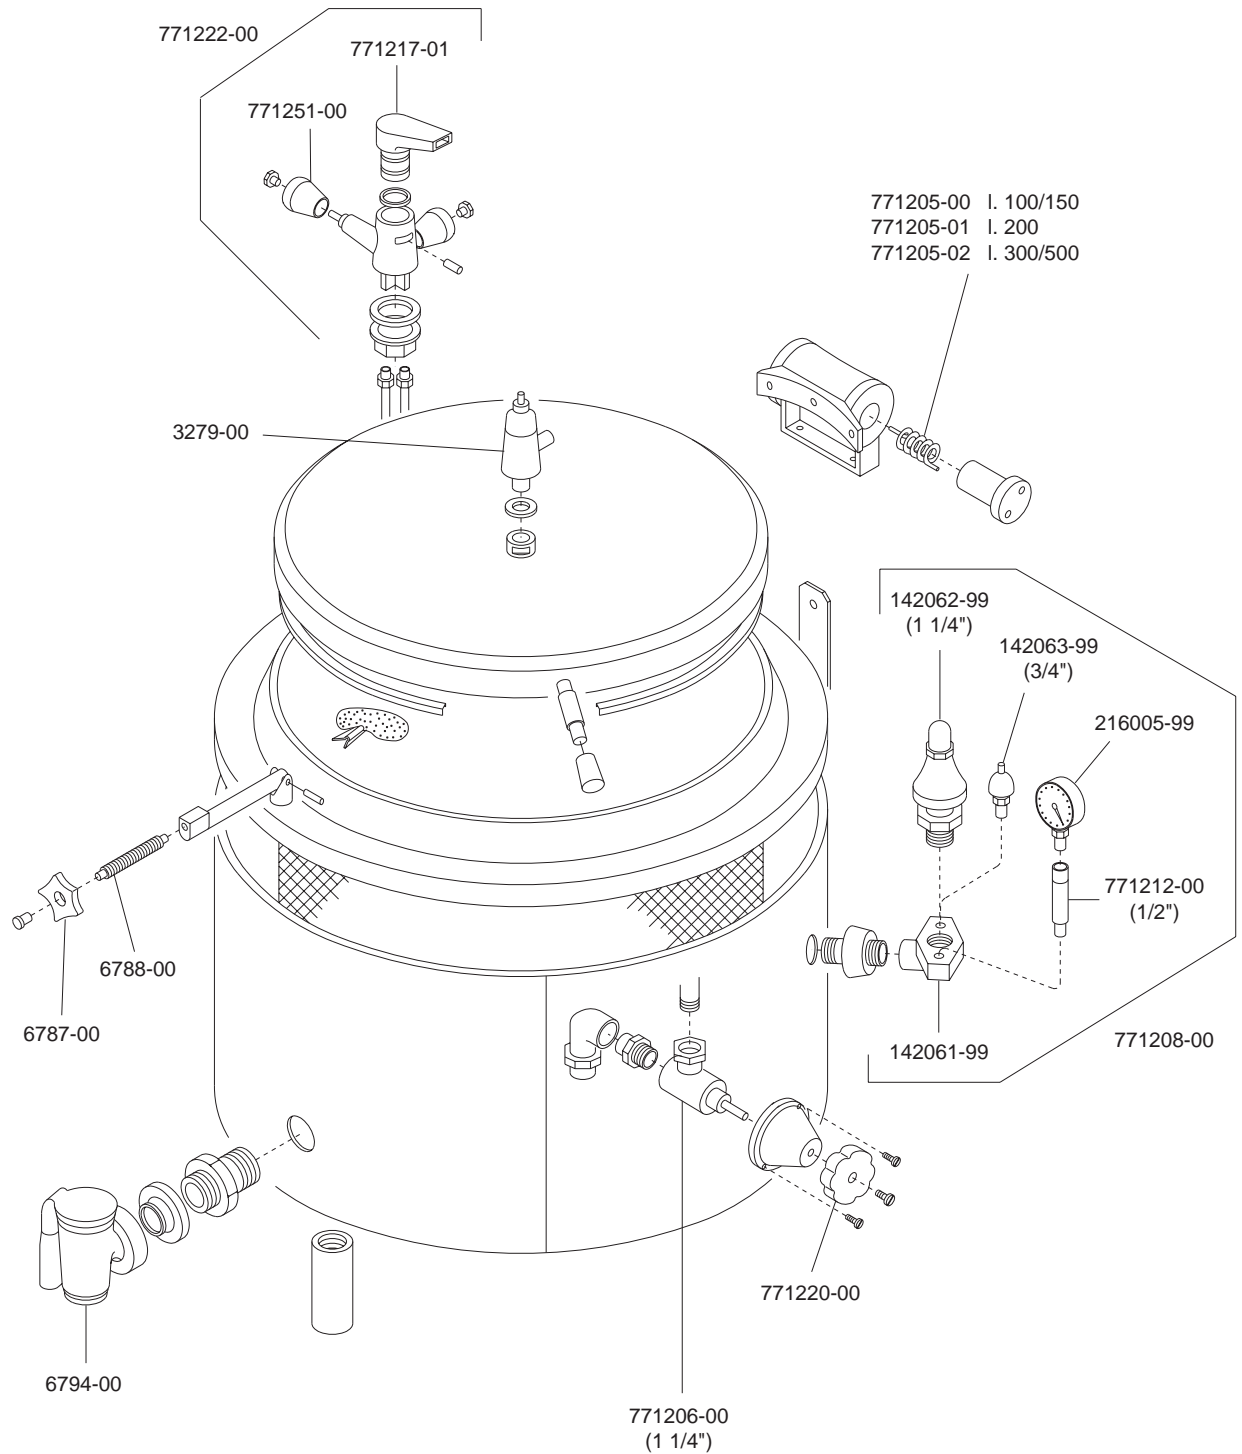

PENTOLE A VAPORE
 STEAM KETTLES
 MARMITES A VAPEUR
 DAMPFKOCKKESSEL
 MARMITAS A VAPOR

	ELABORATO:	APPROVATO:	GRUPPO:	DENOMINAZIONE:		
	<i>Pratt</i>		<i>Serie app. varie non modulari</i>	<i>Pentole cilindriche a vapore</i>		
	DATA:	DATA:	PARTICOLARE:	REV. N.	DEL	DISEGNO N.
	10 Mar 96	10 Mar 96	<i>Disegno esplosivo per ricambi</i>	▼	▼	▼
SOST. DIS. P00 - 9603.3.0.00.PVA			P00 - 9603.3.0.00.PVA			