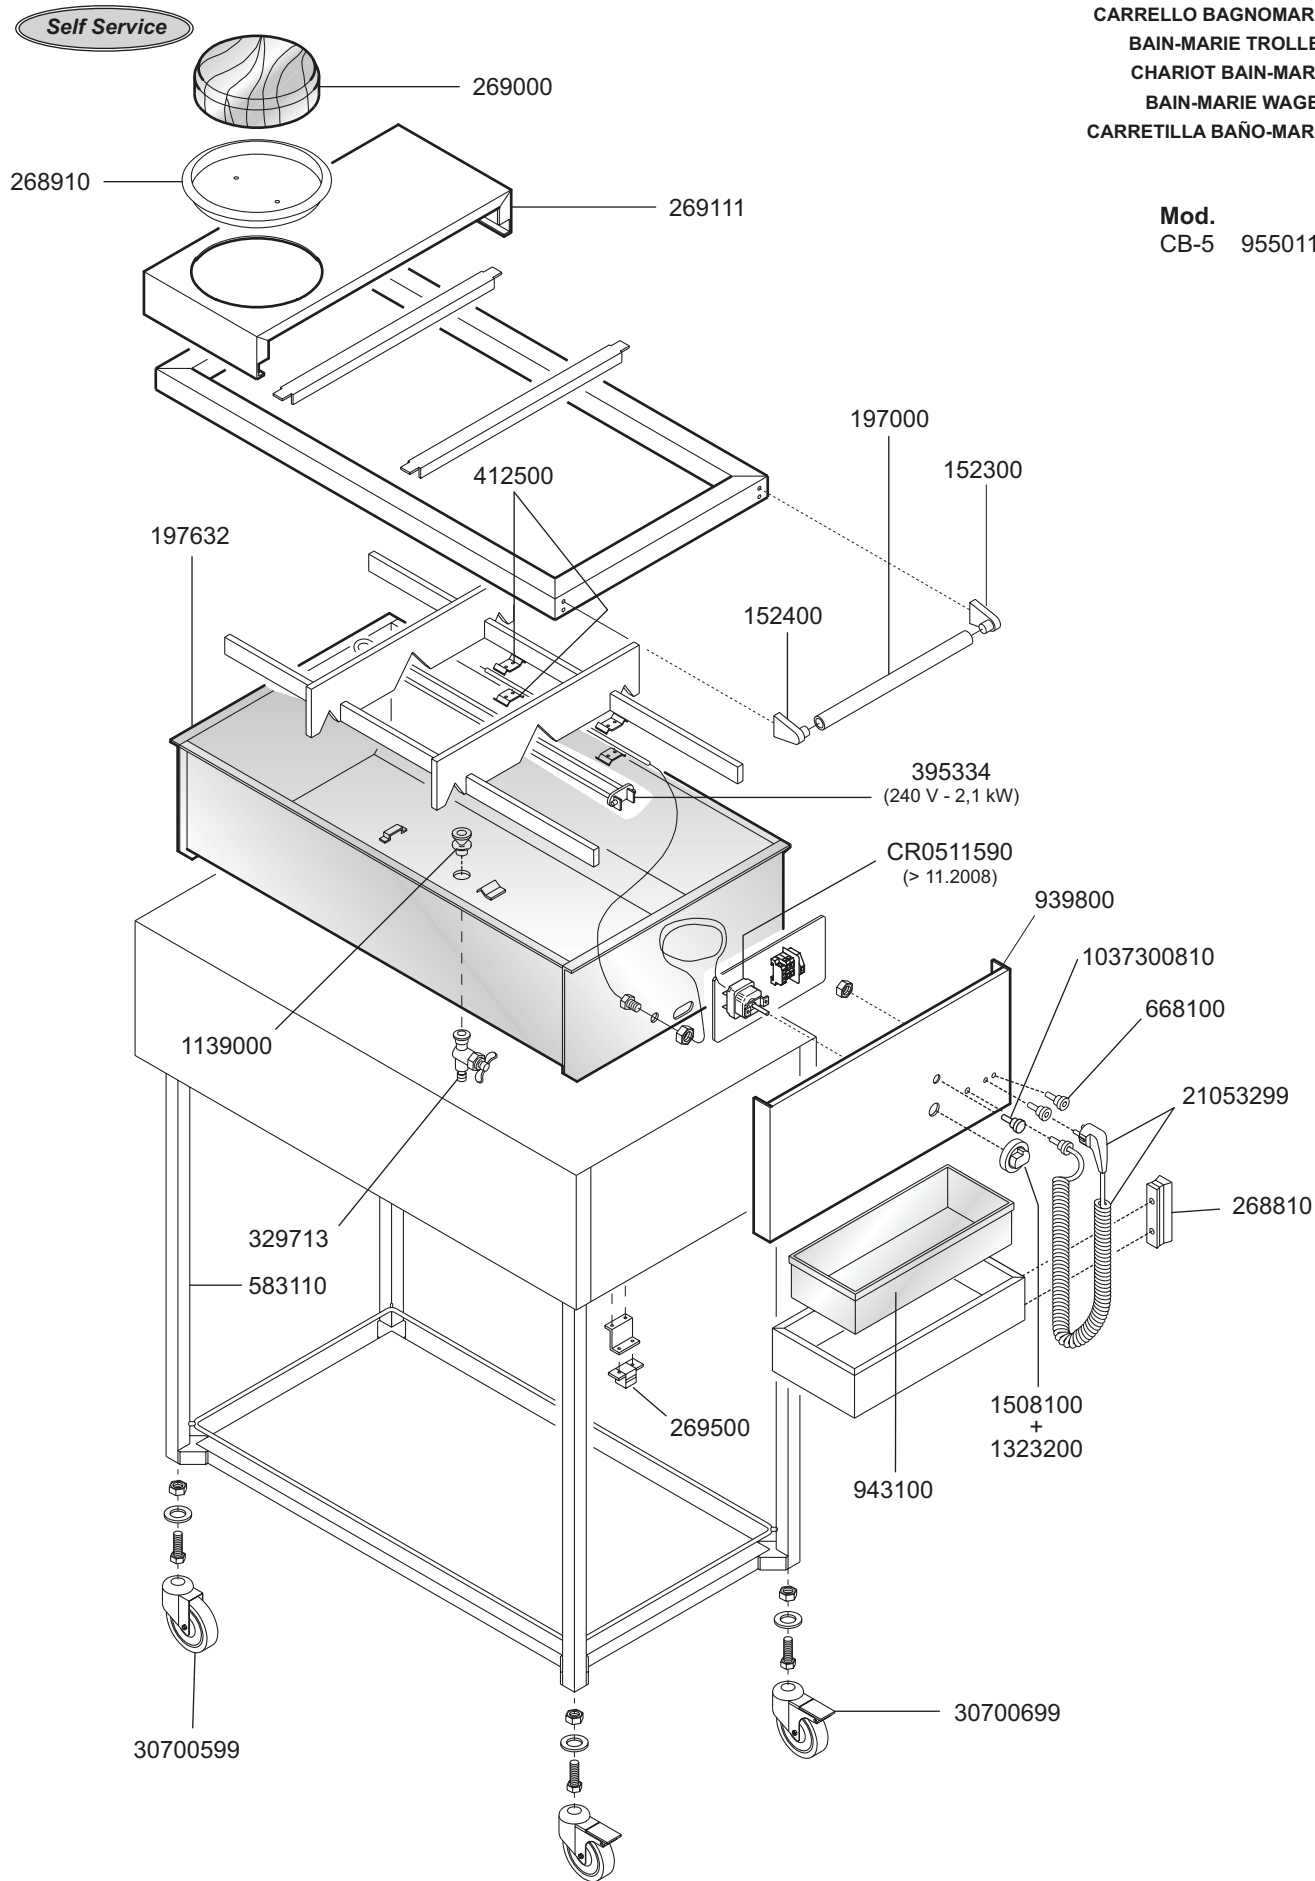

Self Service

CARRELLO BAGNOMARIA
 BAIN-MARIE TROLLEY
 CHARIOT BAIN-MARIE
 BAIN-MARIE WAGEN
 CARRETILLA BAÑO-MARIA

Mod.
 CB-5 9550110

 MARENO INDUSTRIE ALI spa Mareno di Piave (TV)	ELABORATO:	APPROVATO:	GRUPPO:	DENOMINAZIONE:		
	LZ		Serie Distribuzione SS	Impianto elettrico e mobile		
	DATA:	DATA:	PARTICOLARE:	REV. N.	DEL	DISEGNO N.
	10 Gen 1996	10 Gen 1996	Disegno esploso per ricambi	▼ Z01	▼ 0109	▼ 4.1.12
SOST. DIS.	P00 9601 4.1.12.CB5		