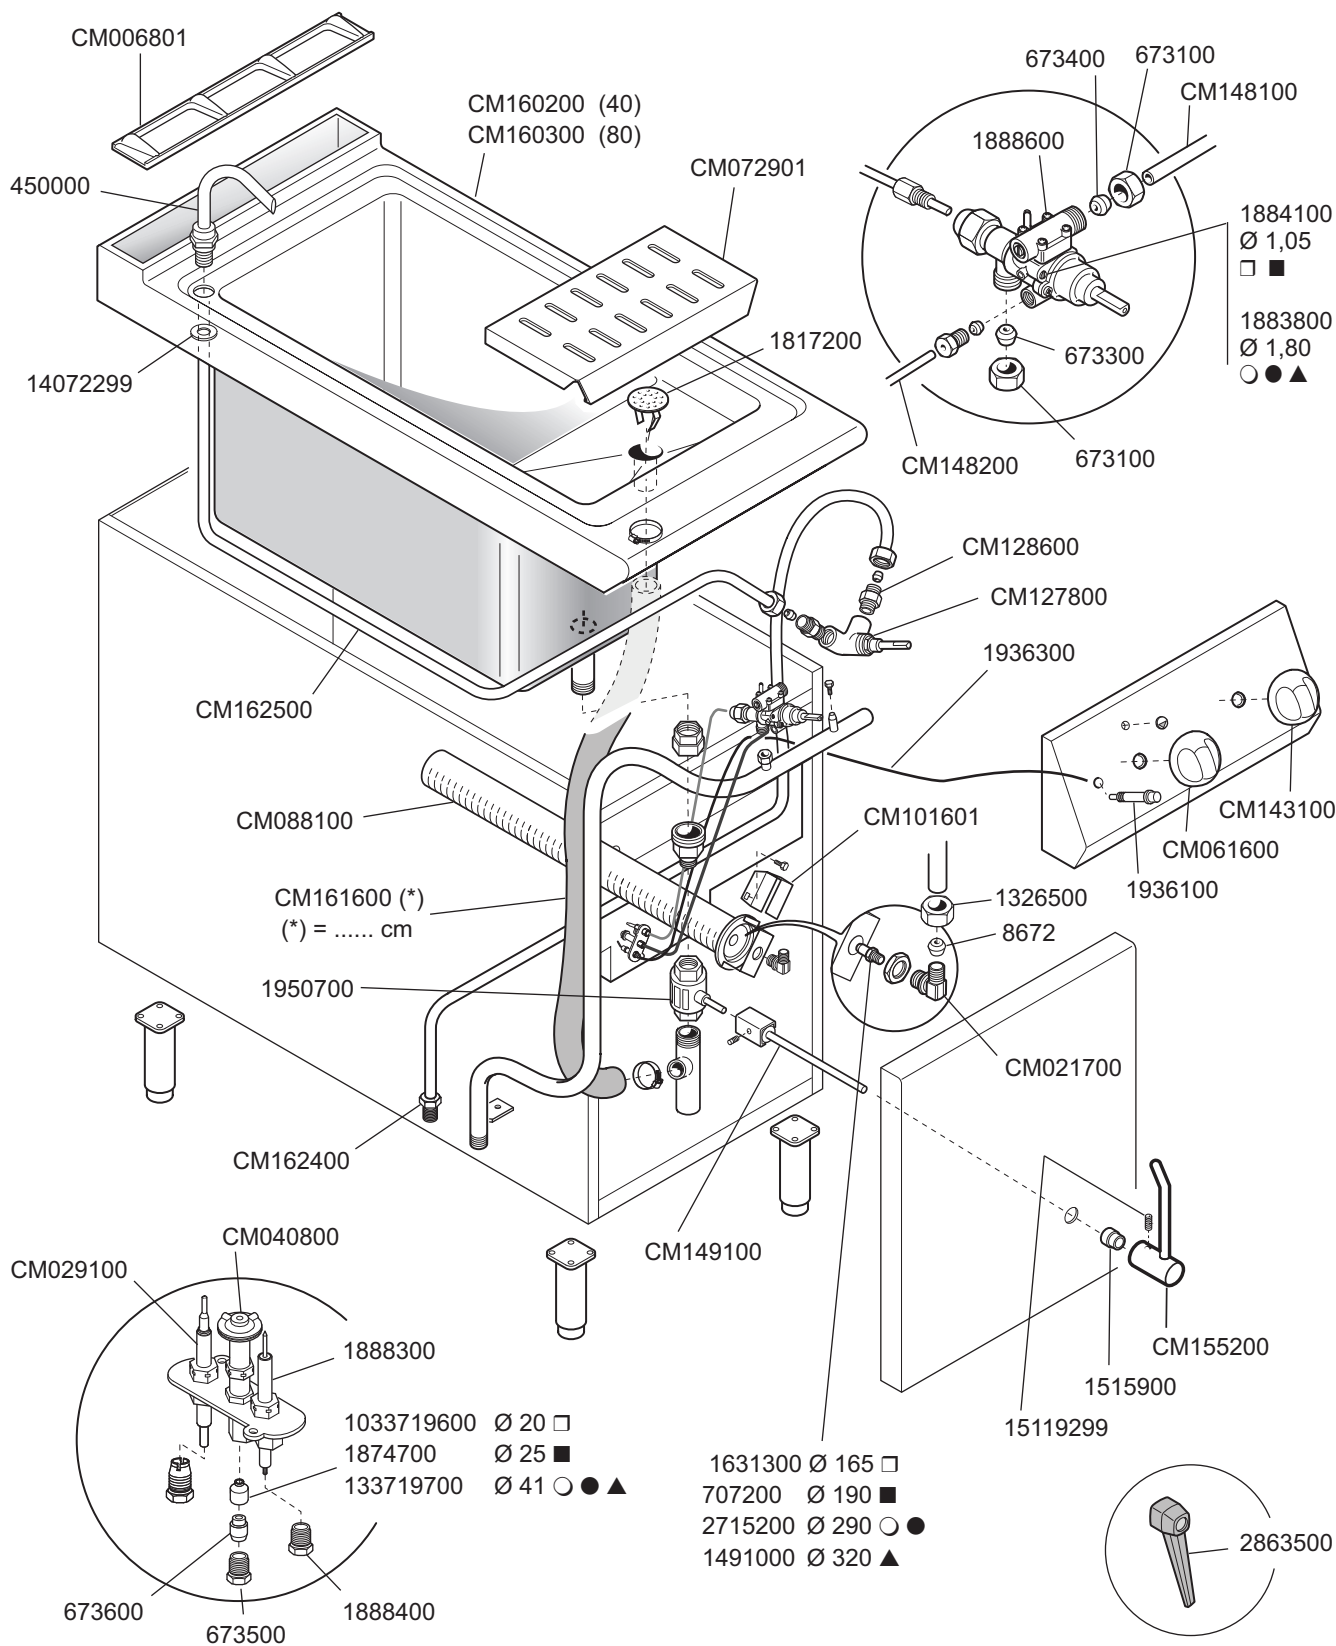

ID GAS: □ G30/50 ■ G30/29 ○ G20/20 ● G25/25 ▲ G25/20 ✚ G120/8 ✚ G110/8

 MARENO INDUSTRIE ALI spa Mareno di Piave (TV)	ELABORATO:	APPROVATO:	GRUPPO:	DENOMINAZIONE:		
	<i>artLINEA</i>		Serie 70 - 90	Impianto gas e mobile		
	DATA:	DATA:	PARTICOLARE:	REV. N.	DEL	DISEGNO N.
	01 Mar 1999	01 Mar 1999	Disegno esploso per ricambi	▼	▼	▼
SOST. DIS.						
				Z 00	9 9 0 3	3 . P . 0 9

PC9-4G 9249500
 PC9-8G 9249900
 PC9S-4G 9249600
 PC9S-8G 9250000

CUOCIPASTA A GAS
GAS-HEATED PASTA COOKERS
CUISEUR A PATES A GAZ
GASBEHEIZTE TEIGWARENKOCHER

ID GAS: □ G30/50 ■ G30/29 ○ G20/20 ● G25/25 ▲ G25/20 + G120/8 + G110/8

 MARENO INDUSTRIES ALI spa Mareno di Piave (TV)	ELABORATO:	APPROVATO:	GRUPPO:	DENOMINAZIONE:		
	<i>artLINE</i>		Serie 70 - 90 (40 e 80 cm)	Impianto gas e mobile		
	DATA:	DATA:	PARTICOLARE:	REV. N.	DEL	DISEGNO N.
	01 Mar 1999	01 Mar 1999	Disegno esplosivo per ricambi	▼	▼	▼
SOST. DIS.	Z02.0011.3P09		CE	Z 0 3	0 1 0 9	3 . P . 0 9