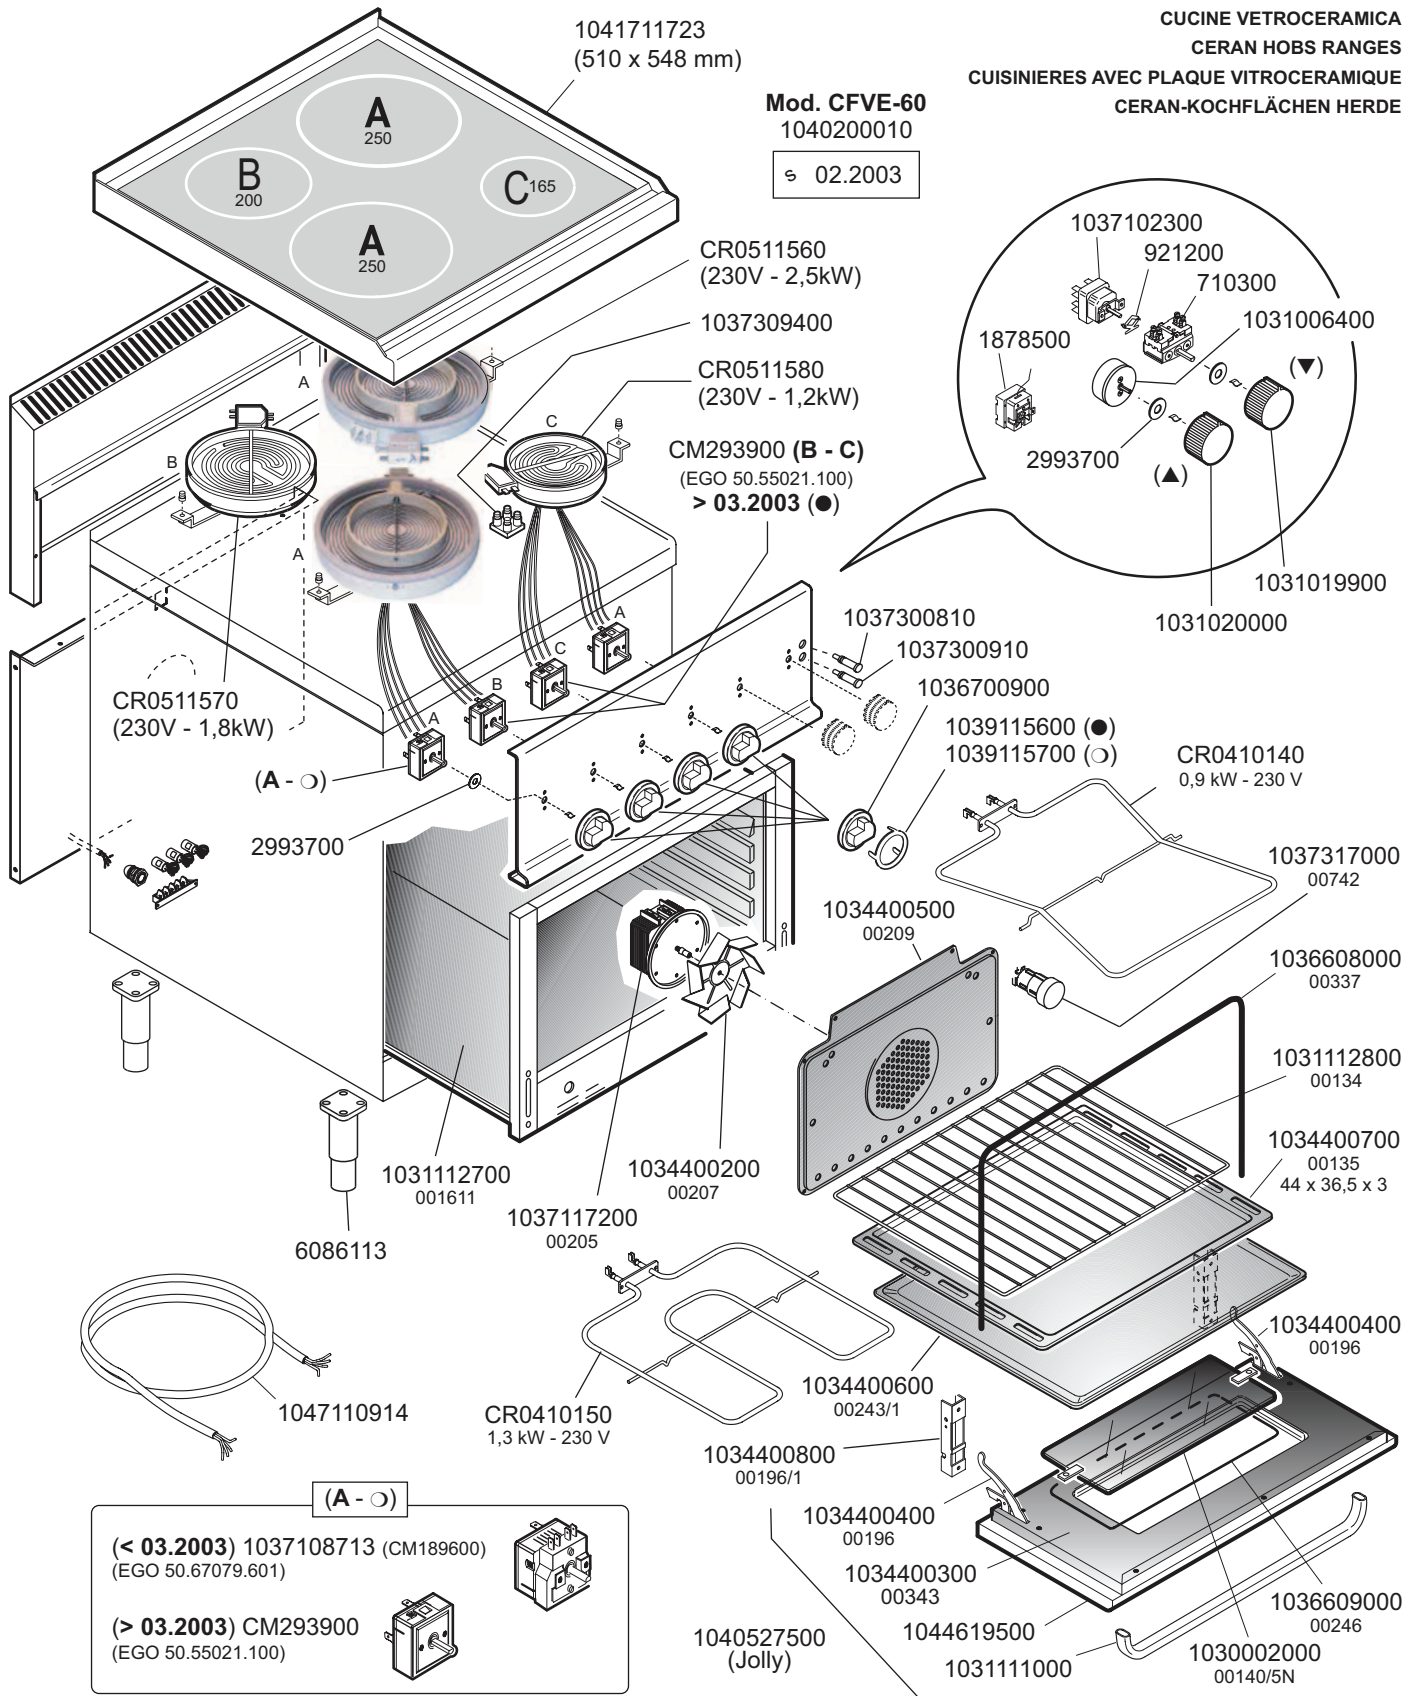

CUCINE VETROCERAMICA
CERAN HOBS RANGES

CUISINIÈRES AVEC PLAQUE VITROCERAMIQUE
CERAN-KOCHFLÄCHEN HERDE

Mod. CFVE-60
1040200010

☞ 02.2003

(A - ○)

(< 03.2003) 1037108713 (CM189600) (EGO 50.67079.601)

(> 03.2003) CM293900 (EGO 50.55021.100)

(▲) Contaminuti - Timer (▼) Termostato - Thermostat (●) 1 Settore - 1 Field - 1 Zone - 1 Feld (○) 2 Settori - 2 Fields - 2 Zones - 2 Felder

-  1036700500
WE, RA, BA
-  1036702200
HO, SC, ST, DA
-  1036706400 MA, KU (●)
1036706500 MA, KU (○)
-  1036706000 WA (●)
1036706300 WA (○)
1036706100 WA (▲)
1036706200 WA (▼)

 MARENO INDUSTRIE ALI spa Mareno di Piave (TV)	ELABORATO:	APPROVATO:	GRUPPO:	DENOMINAZIONE:		
	G.Z.		Serie 600 Snack - Jolly	Impianto elettrico - Mobile		
	DATA:	DATA:	PARTICOLARE:	REV. N.	DEL	DISEGNO N.
	20 Mar 2000	20 Mar 2000	Disegno esploso per ricambi	▼ Z06	▼ 1208	▼ 3.6.43
SOST. DIS.	Z05.0706.3.6.43		