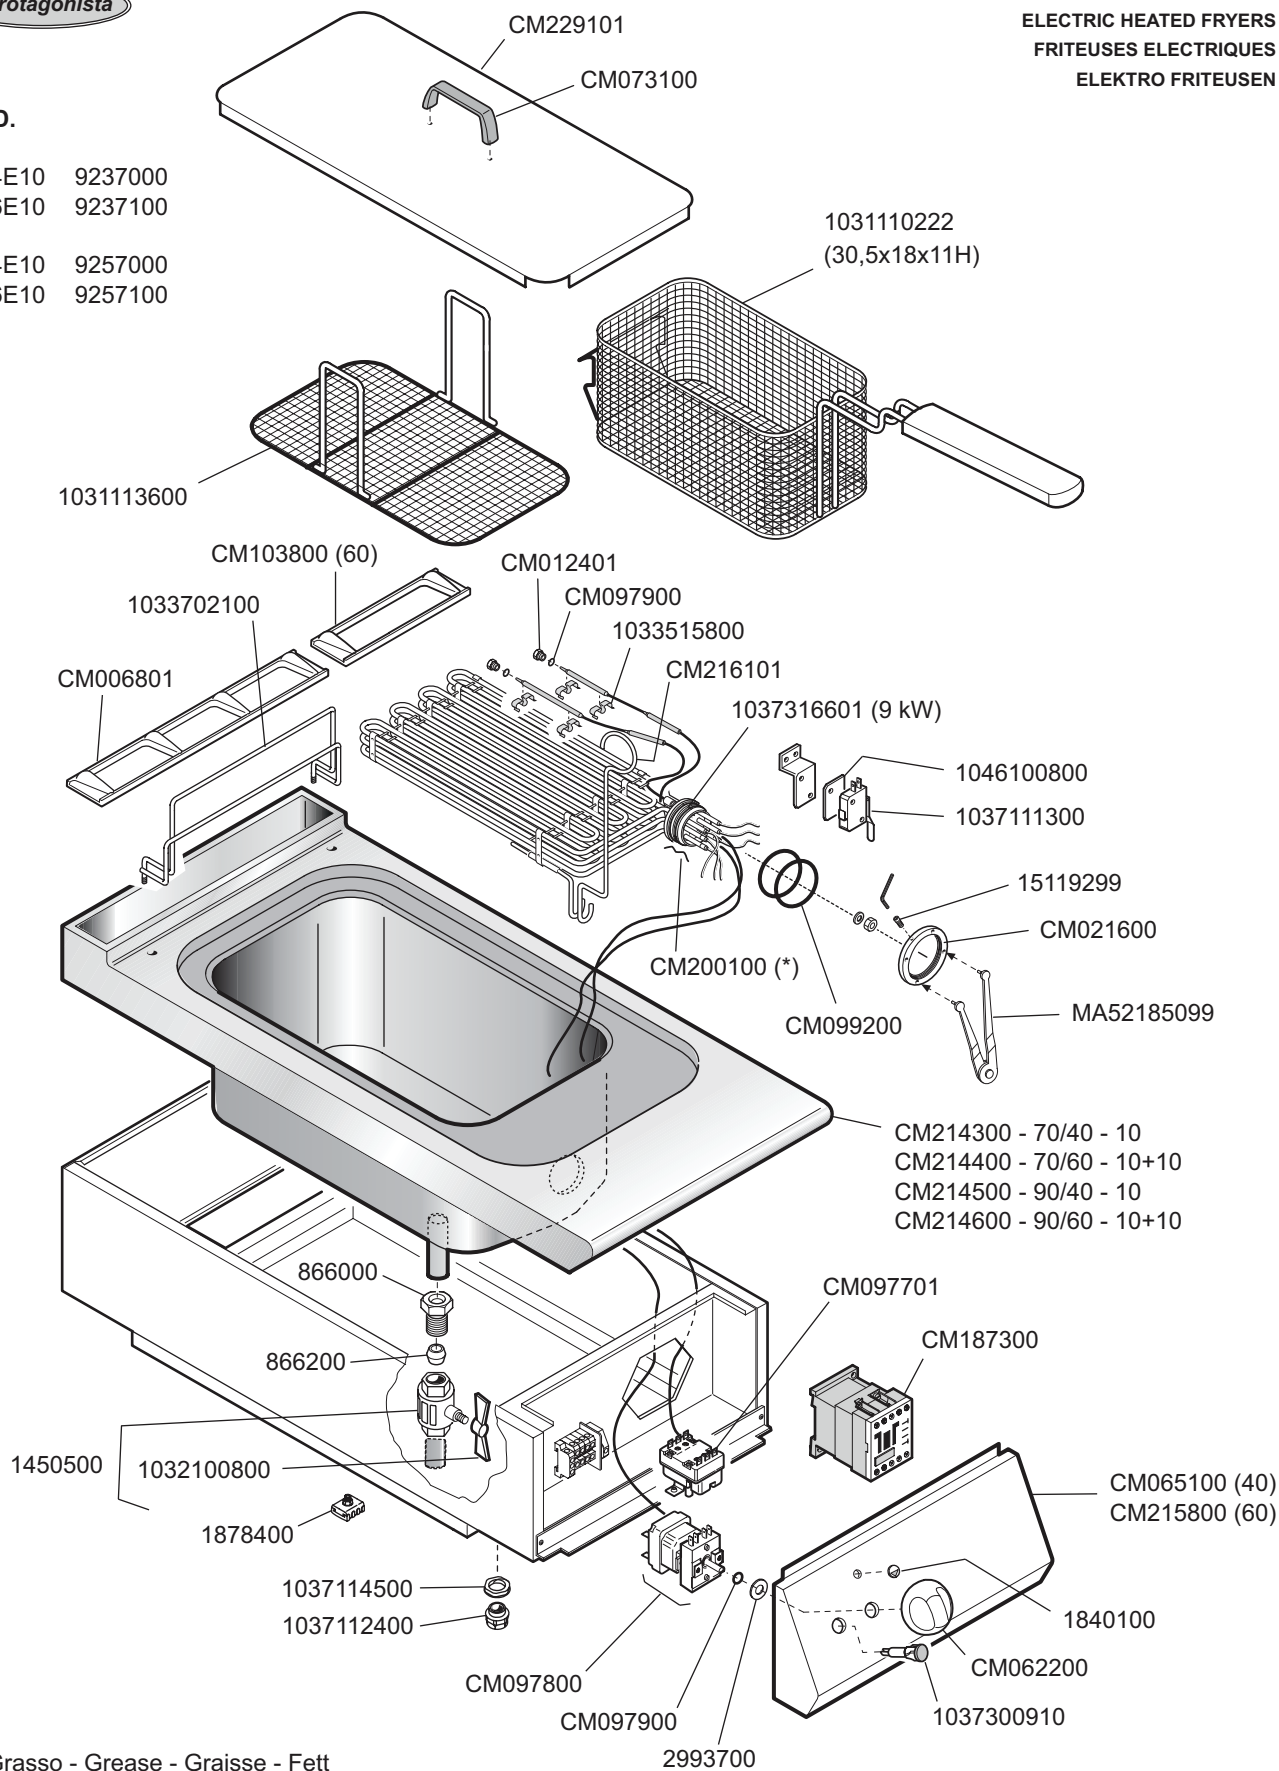

MOD.

- F7-4E10 9237000
- F7-6E10 9237100
- F9-4E10 9257000
- F9-6E10 9257100

(*) Grasso - Grease - Graisse - Fett

 MARENO INDUSTRIE ALI spa Mareno di Piave (TV)	ELABORATO:	APPROVATO:	GRUPPO:	DENOMINAZIONE:		
	G.Z.		Serie 70 - 90 (Vasche 10 litri)	Impianto elettrico e mobile		
	DATA:	DATA:	PARTICOLARE:	REV. N.	DEL	DISEGNO N.
	01 Dic 2000	01 Dic 2000	Disegno esploso per ricambi	▼	▼	▼
SOST. DIS.	Z02.0203.3.P.45		CE	Z03	0909	3.P.45