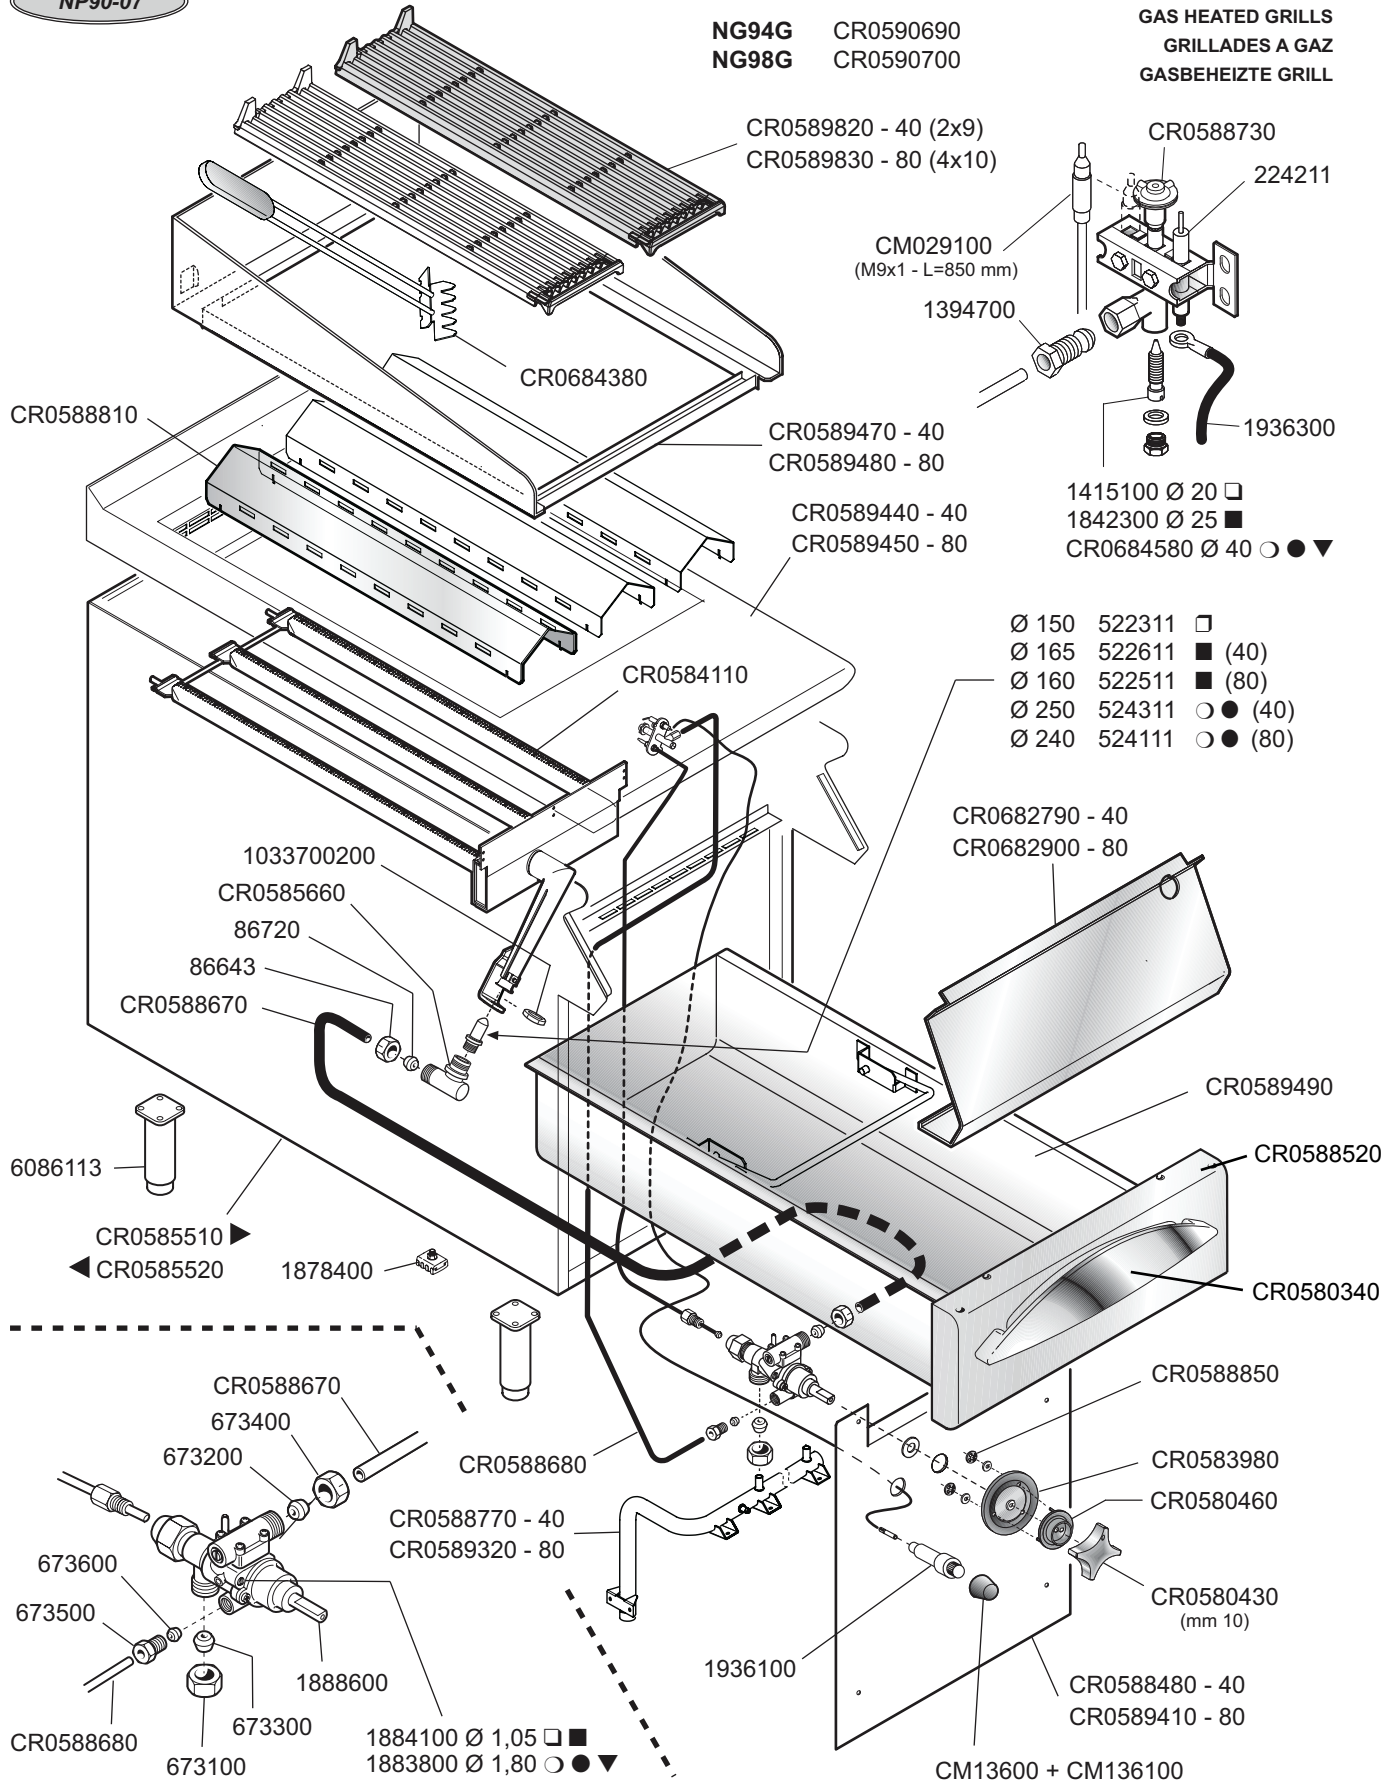

NP90-07

MOD.

NG94G CR0590690
 NG98G CR0590700

GRIGLIA A GAS
 GAS HEATED GRILLS
 GRILLES A GAZ
 GASBEHEITZE GRILL

ID GAS: □ G30/50 ■ G30/29 ○ G20/20 ● G25/25 ▲ G25/20 + G120/8 + G110/8

 MARENO INDUSTRIE ALI spa Mareno di Piave (TV)	ELABORATO:	APPROVATO:	GRUPPO:	DENOMINAZIONE:		
			Serie NC90	Impianto gas e mobile		
	DATA:	DATA:	PARTICOLARE:	REV. N.	DEL	DISEGNO N.
	14 Gen 2008	14 Gen 2008	Disegno esploso per ricambi	Z00	0108	3.P.90.37
SOST. DIS.						