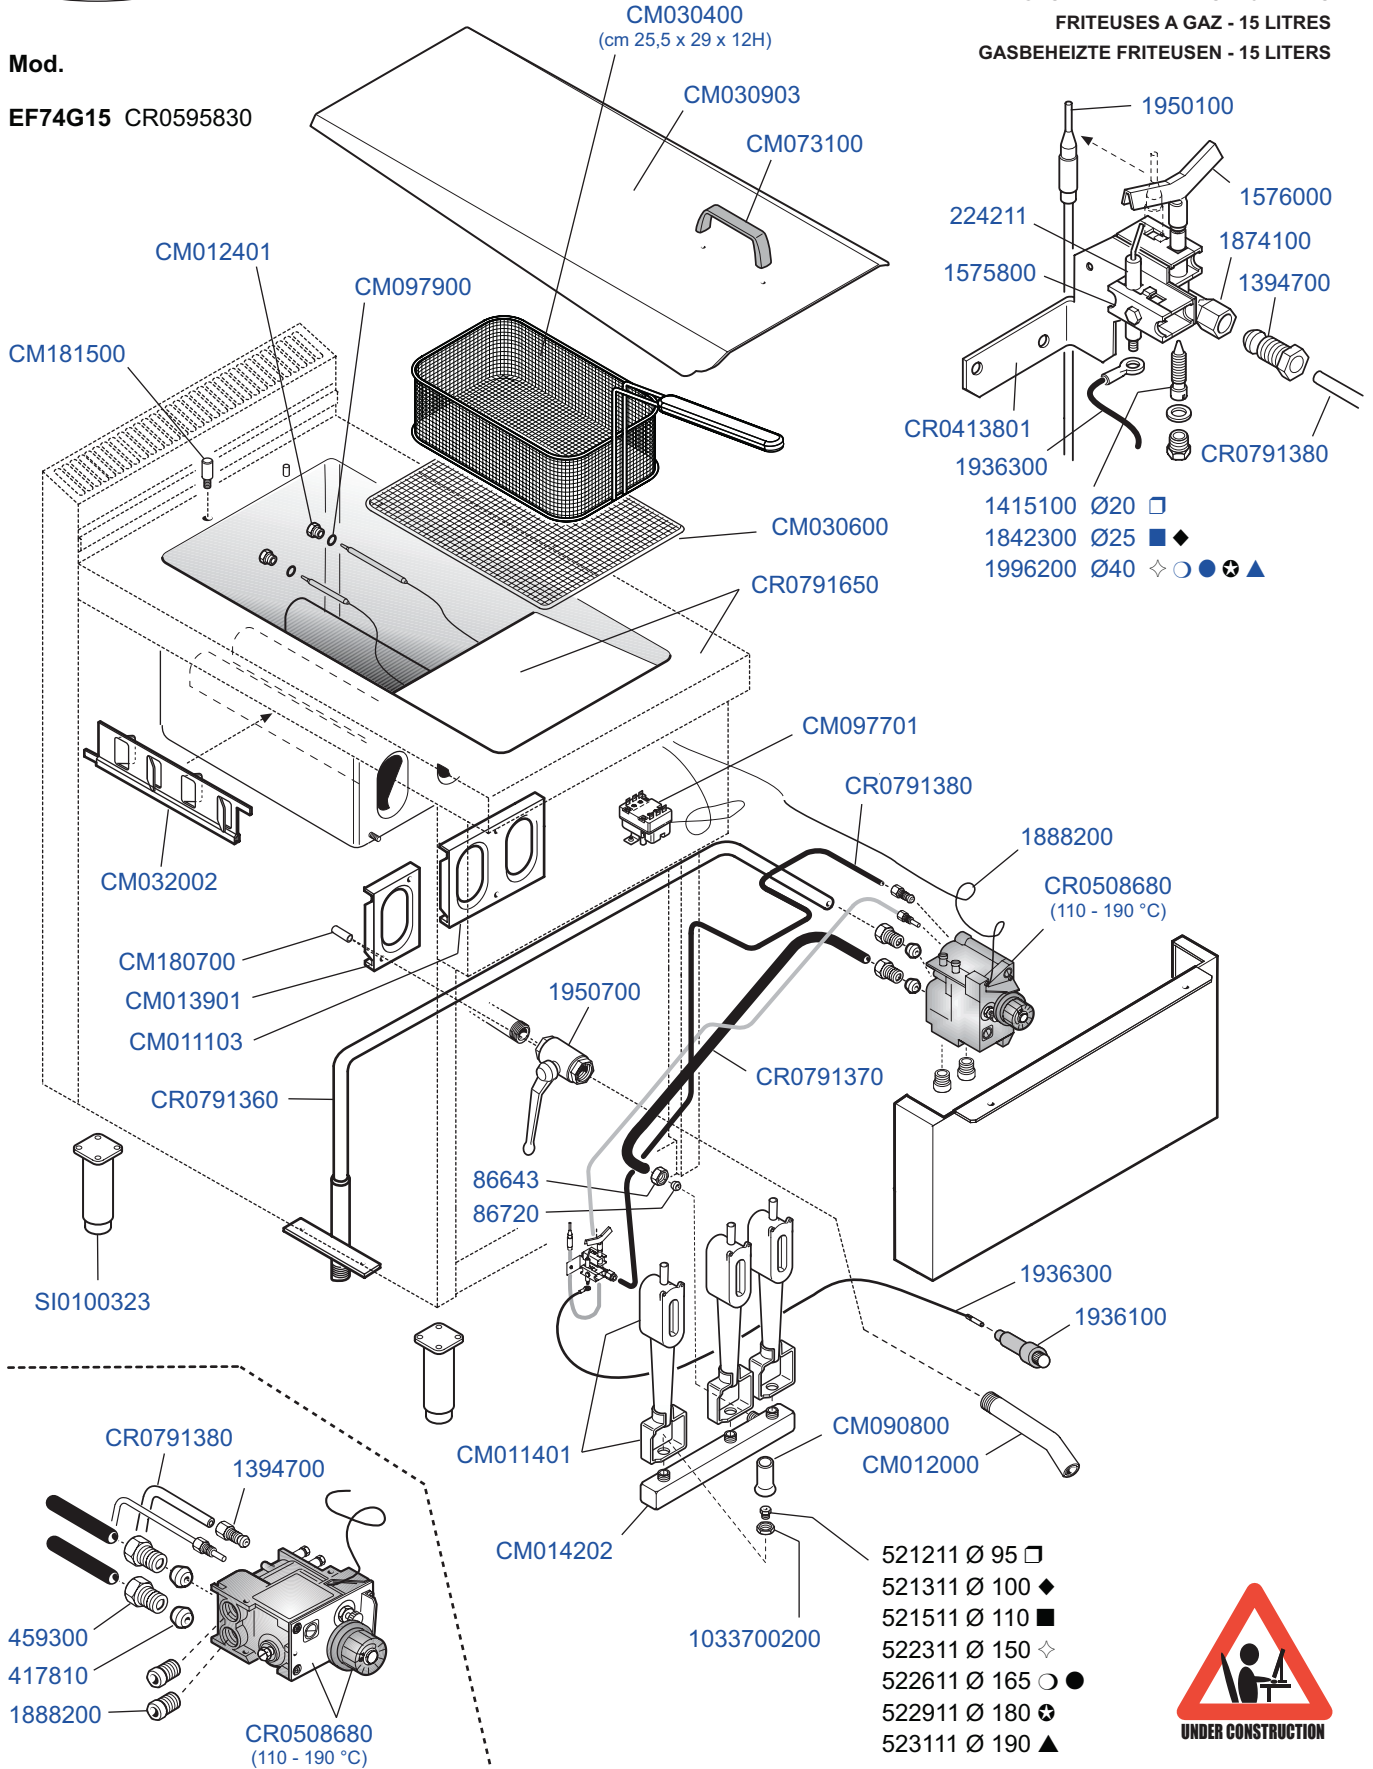

70-EASY

FRIGGITRICI A GAS - 15 LITRI
 GAS HEATED FRYERS - 15 LITERS
 FRITEUSES A GAZ - 15 LITRES
 GASBEHEIZTE FRITEUSEN - 15 LITERS

Mod.

EF74G15 CR0595830

ID GAS: □ G30/50 ◆ G30/37 ■ G30/29 ○ G20/20 ◇ G20/25 ● G25/25 ⊕ G25.1/25 ▲ G25/20 ⊕ G120/8 + G110/8

 MARENO INDUSTRIE ALI spa Mareno di Piave (TV)	ELABORATO:	APPROVATO:	GRUPPO:	DENOMINAZIONE:		
			Serie EASY	Impianto gas e mobile		
	DATA:	DATA:	PARTICOLARE:	REV. N.	DEL	DISEGNO N.
	11 Ott 2010	11 Ott 2010	Disegno esploso per ricambi	▼	▼	▼
SOST. DIS.				Z00	1010	3.E5Y.31