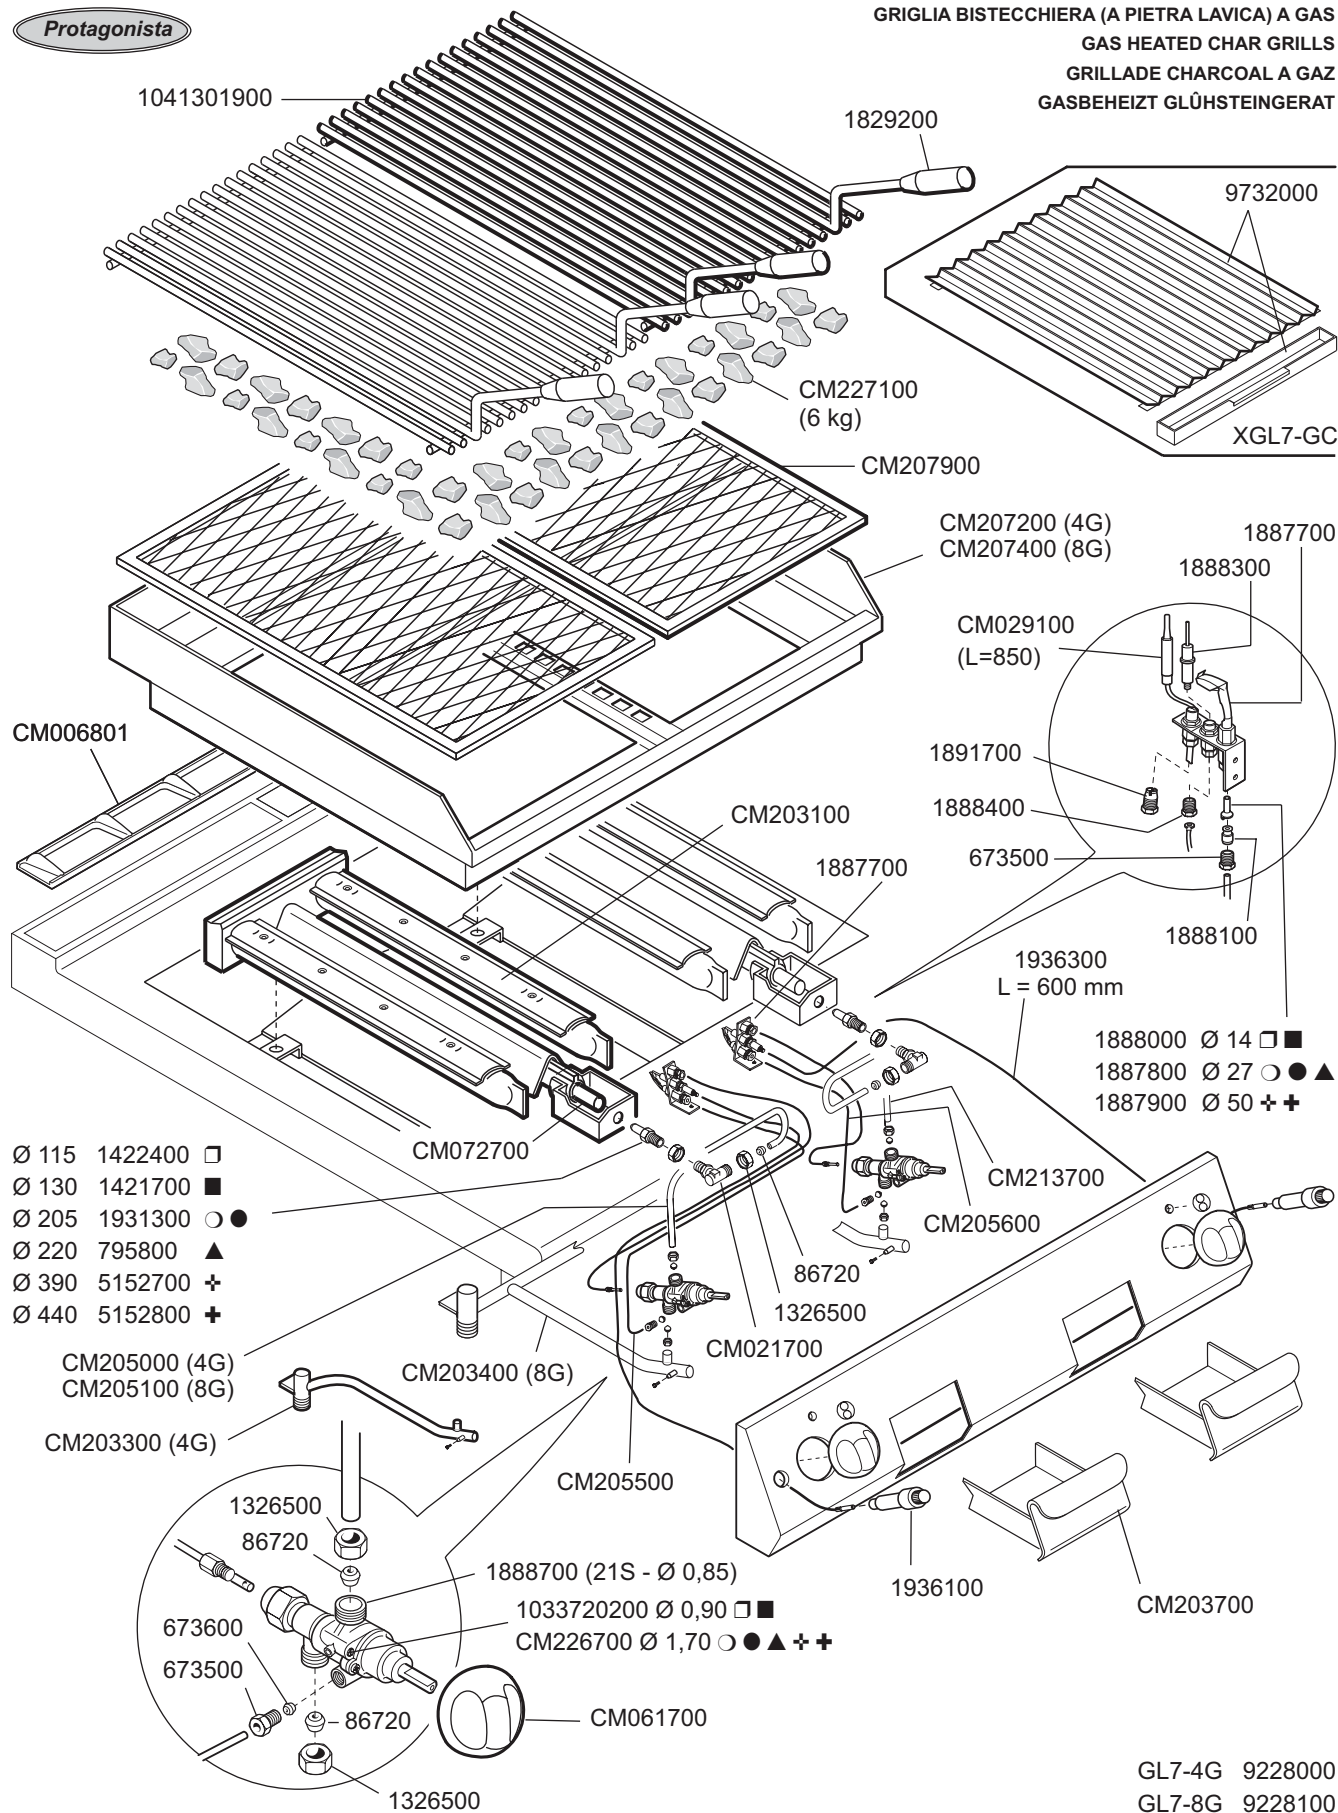

ID GAS: □ G30/50 ■ G30/29 ○ G20/20 ● G25/25 ▲ G25/20 ✚ G120/8 ✛ G110/8

 MARENO INDUSTRIE ALI spa Mareno di Piave (TV)	ELABORATO:	APPROVATO:	GRUPPO:	DENOMINAZIONE:		
	Z.G.		Serie 70	Impianto gas - Mobile		
	DATA:	DATA:	PARTICOLARE:	REV. N.	DEL	DISEGNO N.
	18 Gen 2000	18 Gen 2000	Disegno esploso per ricambi	▼	▼	▼
SOST. DIS.	Z00 9906 3.P.21		CE	Z 00	0 0 0 1	3 . P . 3 8

ID GAS: □ G30/50 ■ G30/29 ○ G20/20 ● G25/25 ▲ G25/20 + G120/8 + G110/8

 MARENO INDUSTRIE ALI spa Mareno di Piave (TV)	ELABORATO:	APPROVATO:	GRUPPO:	DENOMINAZIONE:		
	Z.G.		Serie 70	Impianto gas - Mobile		
	DATA:	DATA:	PARTICOLARE:	REV. N.	DEL	DISEGNO N.
	18 Gen 2000	18 Gen 2000	Disegno esploso per ricambi	▼	▼	▼
SOST. DIS.	Z00 0001 3.P.38		CE	Z00	0606	3.P.38