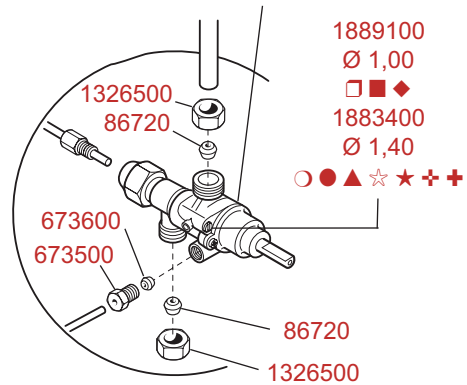

NP70-10

TUTTAPIASTRA A GAS "SIMPLE SERVICE"  
 GAS SOLID TOP "SIMPLE SERVICE"  
 PLAQUE COUP-DE-FEU "SIMPLE SERVICE" A GAZ  
 GAS GLÜHPLATTENHERDE "SIMPLE SERVICE"

Mod.  
 NS78GS CR0599680  
 NS7FG8GS CR0599750

- 5159700 Ø 110 □
- 1422400 Ø 115 ◆
- 1522300 Ø 120 ■
- 1695200 Ø 170 ★
- CR0732960 Ø 185 ○ ●
- CR0410070 Ø 195 ☆
- 2988500 Ø 200 ▲
- 1033707800 Ø 350 +
- 1033707900 Ø 370 +

- 1888000 Ø 14 □ ◆
- 1887800 Ø 27 ○ ● ▲ ★ ☆
- 1887900 Ø 50 + ✦

ID GAS: □ G30/50 ■ G30/28+37 ◆ G30+31/37 ○ G20/20 ★ G20/25 ● G25/25 ☆ G25.1/25 ▲ G25/20 + G110/8 ✦ G120/8