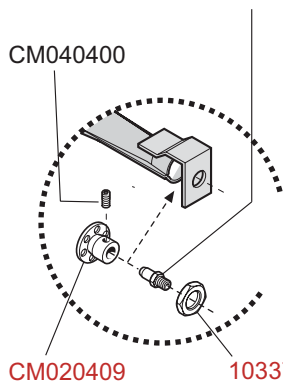

NP70-10

TUTTAPIASTRA A GAS "SIMPLE SERVICE"  
 GAS SOLID TOP "SIMPLE SERVICE"  
 PLAQUE COUP-DE-FEU "SIMPLE SERVICE" A GAZ  
 GAS GLÜHPLATTENHERDE "SIMPLE SERVICE"

Mod.  
 NS78GS CR0599680  
 NS7FG8GS CR0599750

- 5159700 Ø 110 □
- 1422400 Ø 115 ◆
- 1522300 Ø 120 ■
- 1695200 Ø 170 ★
- CR0732960 Ø 185 ○ ●
- CR0410070 Ø 195 ☆
- 2988500 Ø 200 ▲
- 1033707800 Ø 350 +
- 1033707900 Ø 370 +

- 1888000 Ø 14 □ ◆
- 1887800 Ø 27 ○ ● ▲ ★ ☆
- 1887900 Ø 50 + ✦