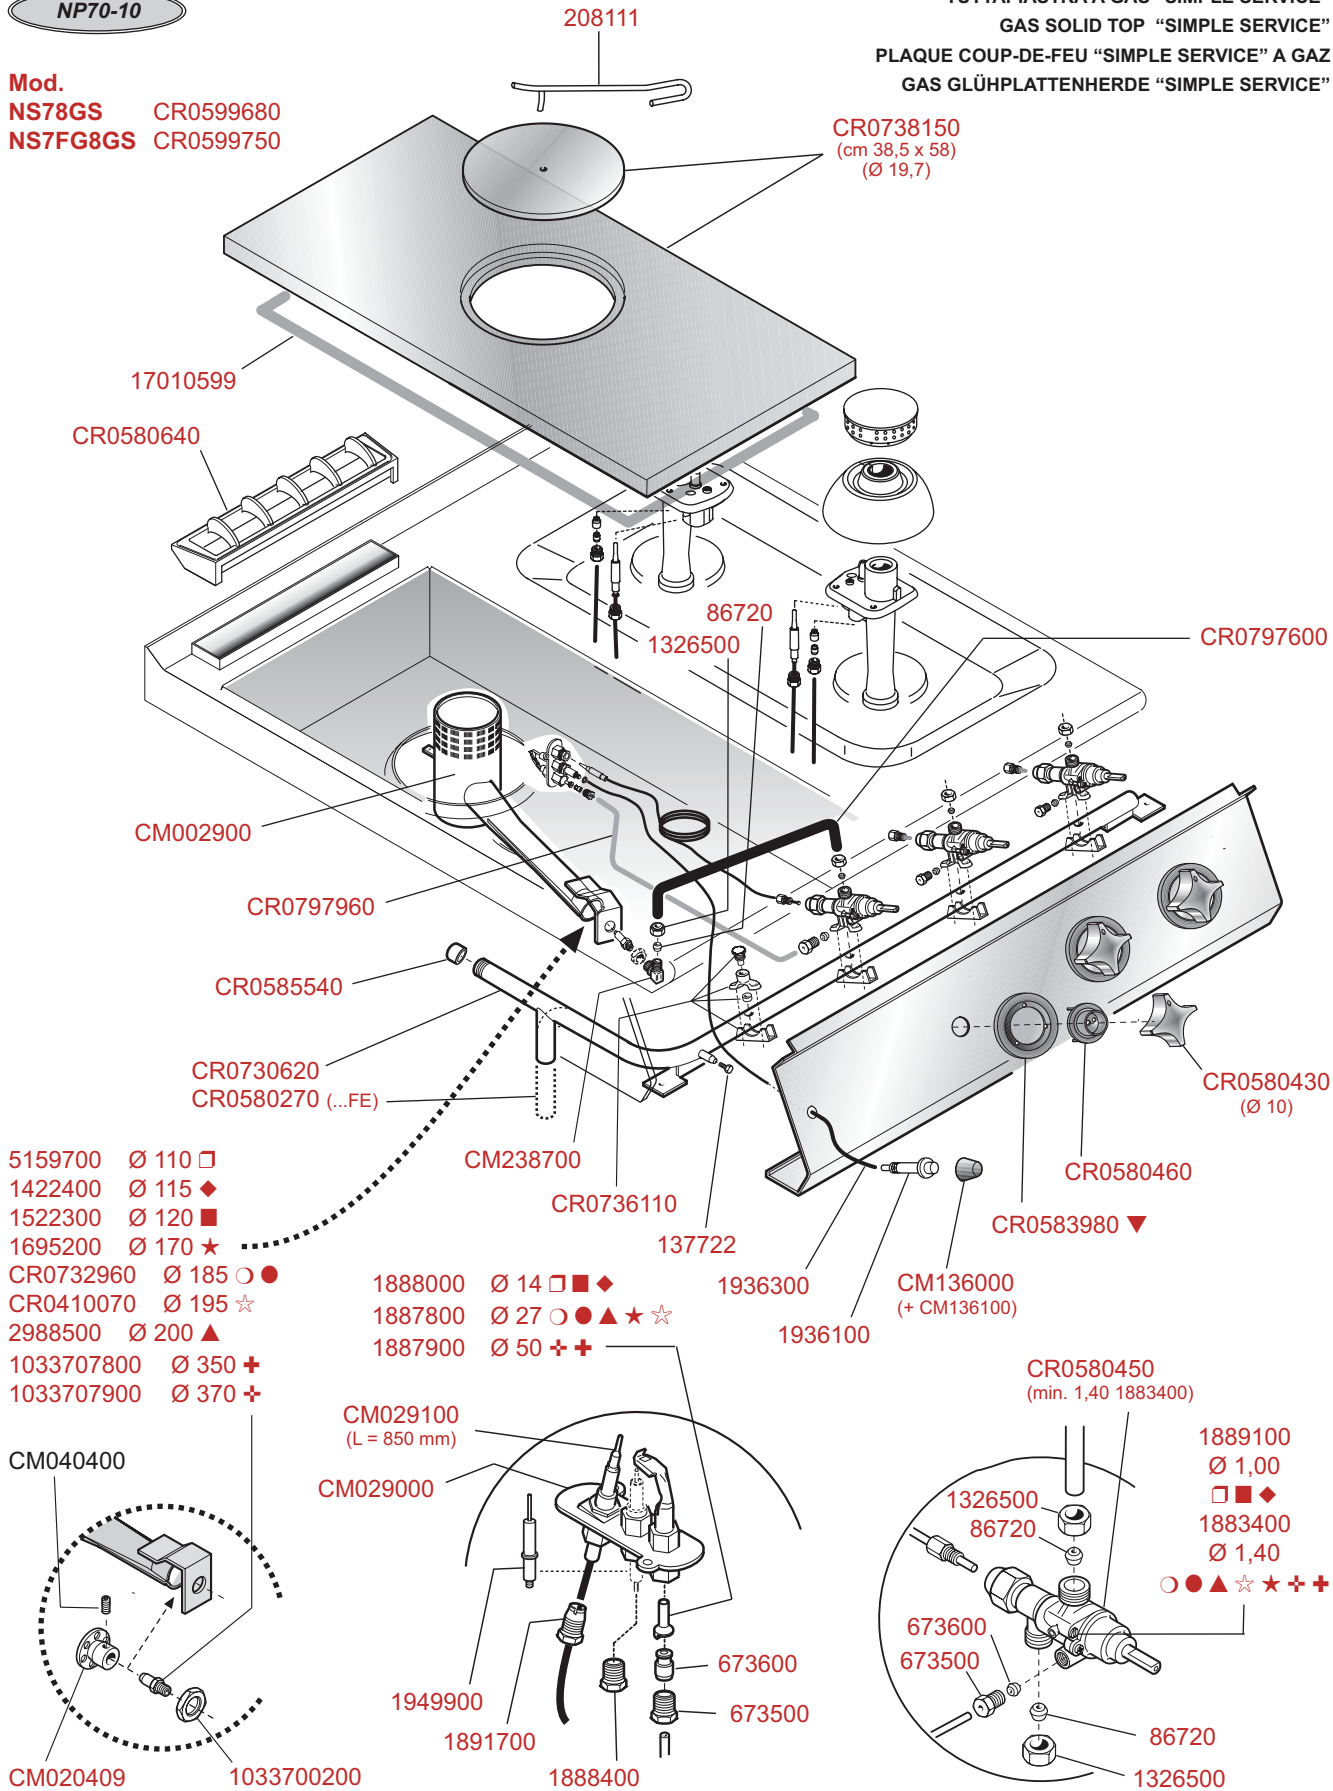

NP70-10

TUTTAPIASTRA A GAS "SIMPLE SERVICE"  
 GAS SOLID TOP "SIMPLE SERVICE"  
 PLAQUE COUP-DE-FEU "SIMPLE SERVICE" A GAZ  
 GAS GLÜHPLATTENHERDE "SIMPLE SERVICE"

Mod.  
 NS78GS CR0599680  
 NS7FG8GS CR0599750

- 5159700 Ø 110 □
- 1422400 Ø 115 ◆
- 1522300 Ø 120 ■
- 1695200 Ø 170 ★
- CR0732960 Ø 185 ○ ●
- CR0410070 Ø 195 ☆
- 2988500 Ø 200 ▲
- 1033707800 Ø 350 +
- 1033707900 Ø 370 +

- 1888000 Ø 14 □ ◆
- 1887800 Ø 27 ○ ● ▲ ★ ☆
- 1887900 Ø 50 + ✦

 <b>MARENO INDUSTRIE ALI spa</b> Mareno di Piave (TV)	ELABORATO:	APPROVATO:	GRUPPO:	DENOMINAZIONE:		
			Cucine Serie NP70	Impianto gas e mobile		
	DATA:	DATA:	PARTICOLARE:	REV. N.	DEL	DISEGNO N.
	11 Nov 2010	11 Nov 2010	Disegno esploso per ricambi	▼ Z00	▼ 1110	▼ 3.P.56
SOST. DIS.						

ID GAS: □ G30/50 ■ G30/28+37 ◆ G30+31/37 ○ G20/20 ★ G20/25 ● G25/25 ☆ G25.1/25 ▲ G25/20 + G110/8 ✦ G120/8